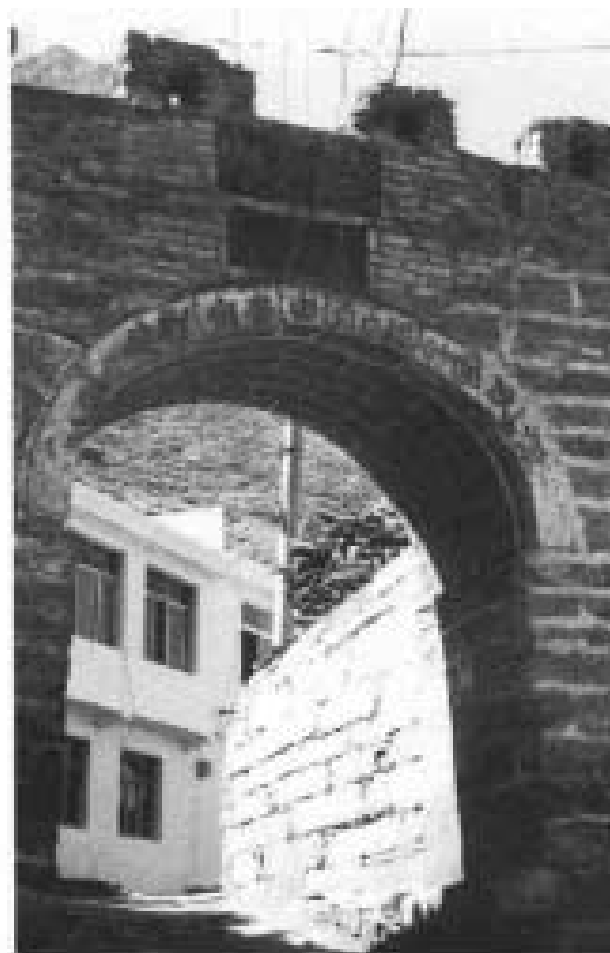

中共中央政治局巴西会议遗址

阿坝会议会址——格尔登寺

黑水红军峡

黑水红军取土盐的土盐洞

红军战斗遗址——汶川县雁门关

若尔盖县包座战斗遗址

理县薛城城门上红军留下的石刻标语

红军长征经过的阿坝县茸安伸臂桥