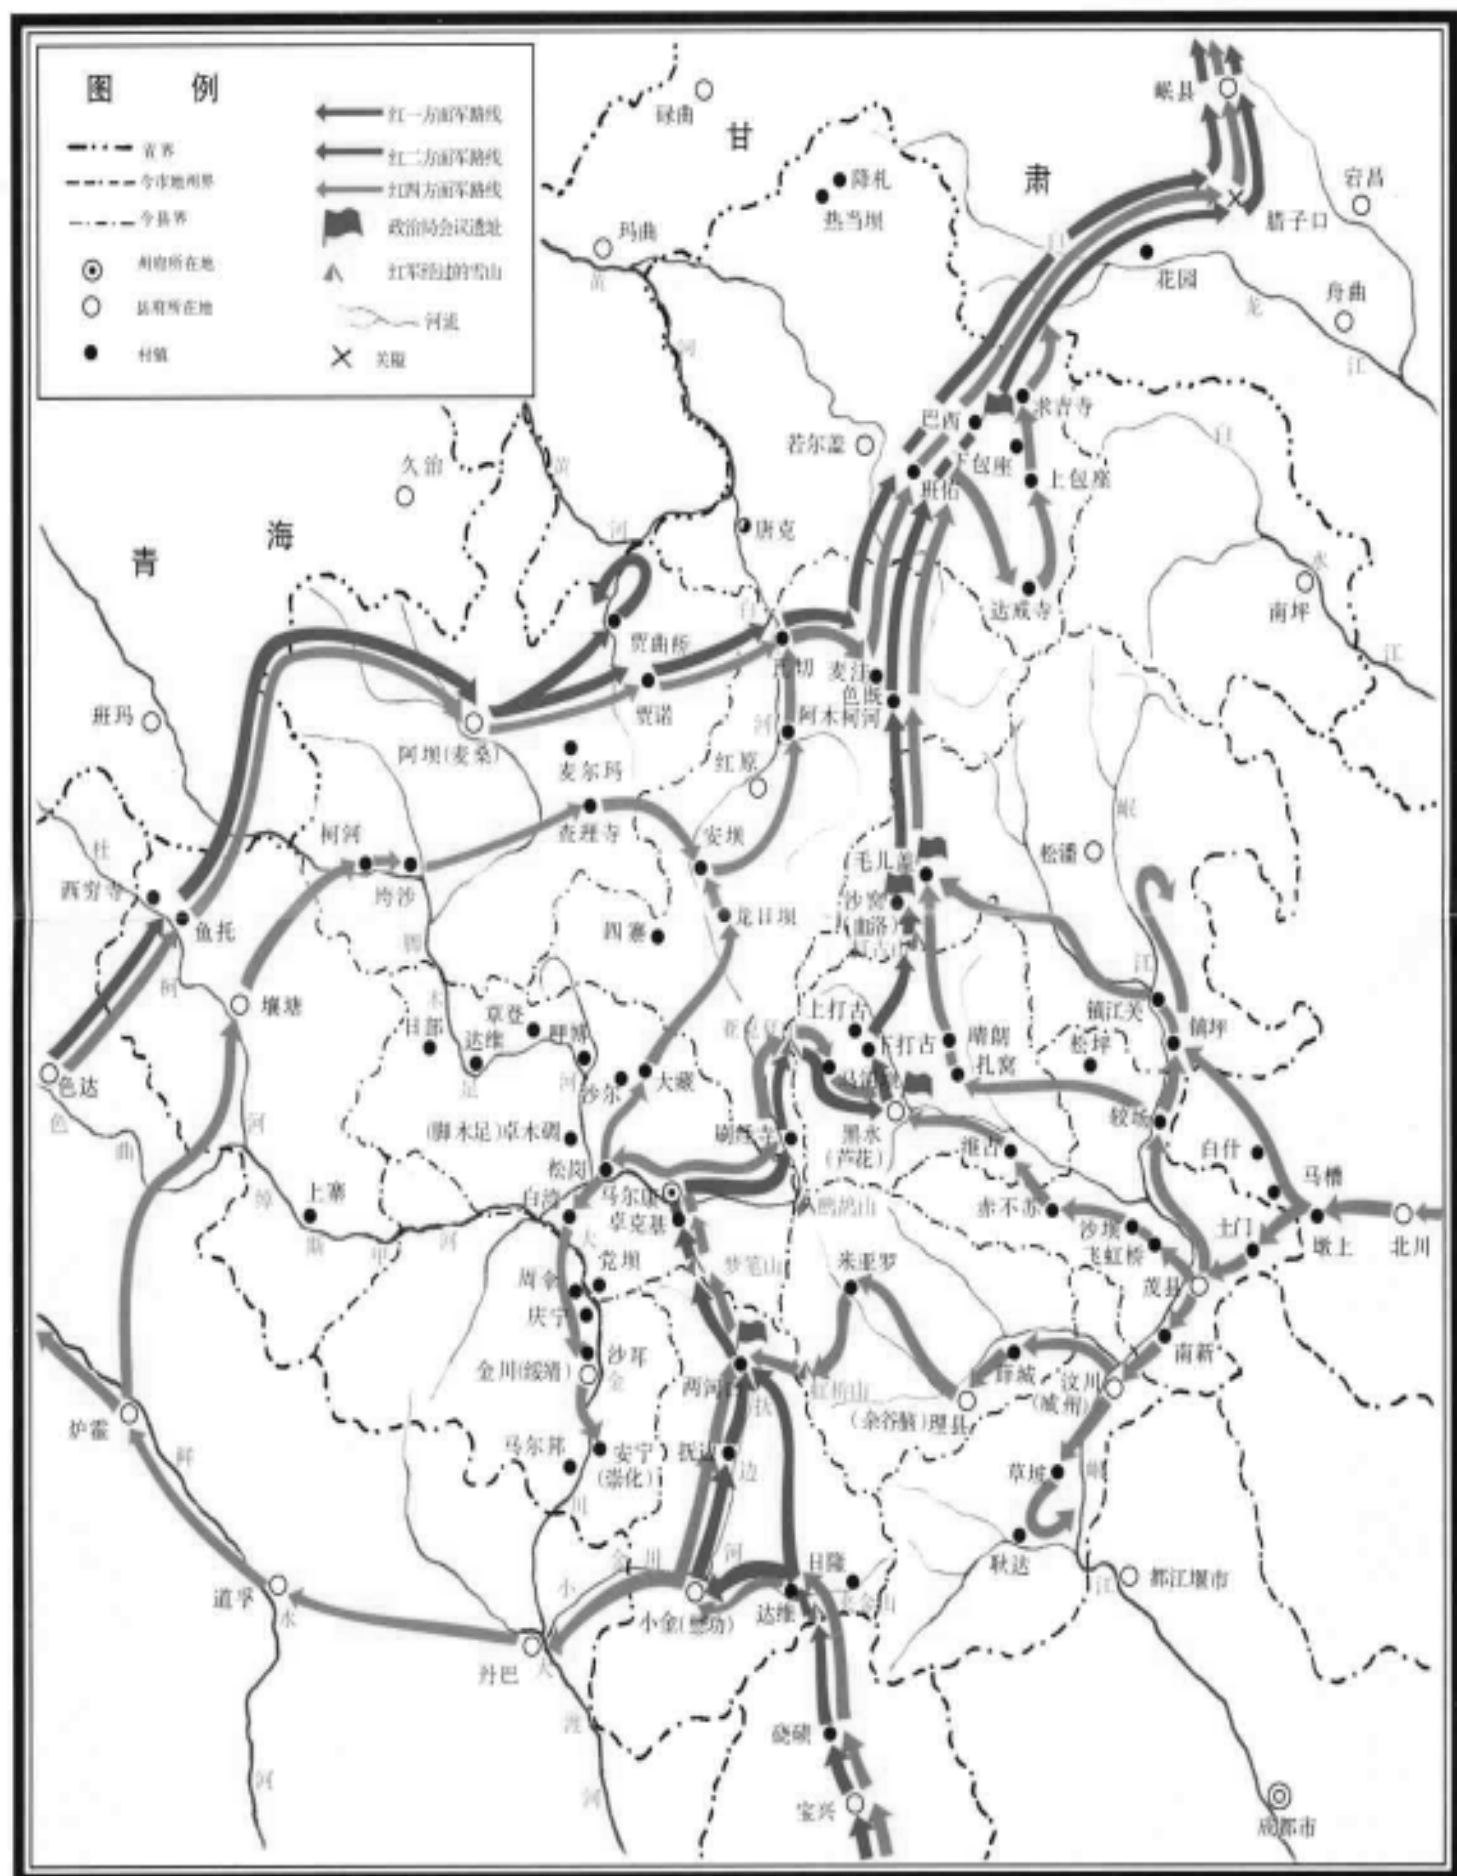

红军长征过阿坝路线及革命遗址分布图

红军长征纪念碑碑园

松潘川主寺镇红军长征纪念碑碑园主碑

红军长征纪念碑园

雕塑《告别苏区》

大型群雕

红一、四方面军会师后召开团以上干部
同乐会址——小金县天主堂

红一、四方面军在小金县达维会师地修
建的会师纪念碑

小金县红军会师广场

中共中央政治局会议遗址——小金县两河口关帝庙正门

中共中央政治局两河口会议遗址——关帝庙大殿

红军长征途中，毛泽东、朱德、周恩来等住过的卓克基土司官寨

红一、四方面军会师纪念地——达维桥

中共中央政治局芦花会议会址

松潘毛儿盖会议会址

沙窝会议会址

中共中央政治局巴西会议遗址

阿坝会议会址——格尔登寺

黑水红军峡

黑水红军取土盐的土盐洞

红军战斗遗址——汶川县雁门关

若尔盖县包座战斗遗址

理县薛城城门上红军留下的石刻标语

红军长征经过的阿坝县茸安伸臂桥

若尔盖县境内红军北上途中经过的水桥

红军在壤塘居住过的错尔基寺侧的房屋

红军经过的草地——红原

红原县日干乔沼泽——红军过草地纪念碑

中共中央政治局会议举行地——小金县两河口

红军长征经过的沼泽

红军长征经过的夹金山

红军翻越的大雪山梦笔山