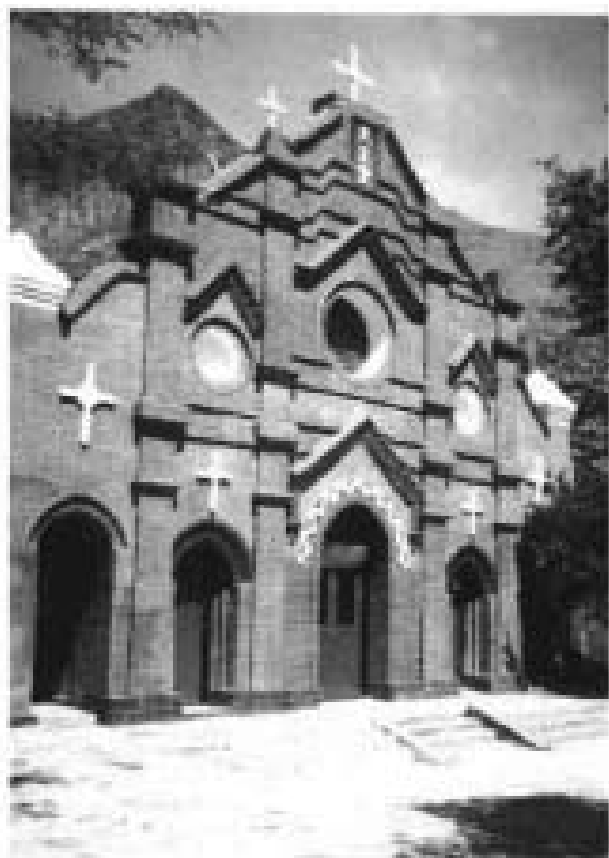

红军长征过阿坝路线及革命遗址分布图

红军长征纪念碑碑园

松潘川主寺镇红军长征纪念碑碑园主碑

红军长征纪念碑园

雕塑《告别苏区》

大型群雕

红一、四方面军会师后召开团以上干部
同乐会址——小金县天主堂

红一、四方面军在小金县达维会师地修
建的会师纪念碑

小金县红军会师广场

中共中央政治局会议遗址——小金县两河口关帝庙正门

中共中央政治局两河口会议遗址——关帝庙大殿

红军长征途中，毛泽东、朱德、周恩来等住过的卓克基土司官寨

红一、四方面军会师纪念地——达维桥

中共中央政治局芦花会议会址

松潘毛儿盖会议会址

沙窝会议会址