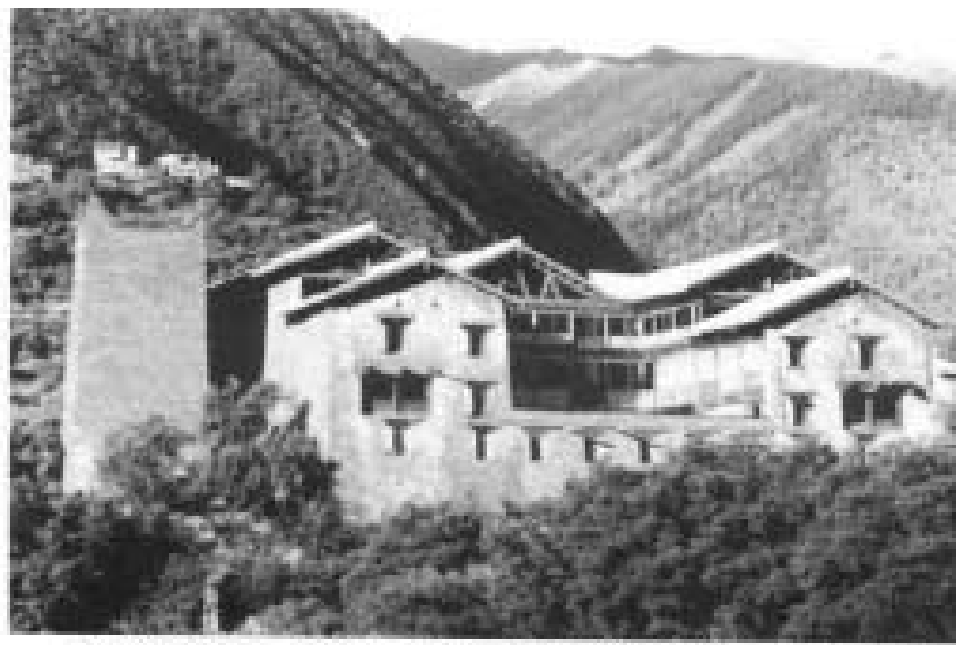

小金县红军会师广场

中共中央政治局会议遗址——小金县两河口关帝庙正门

中共中央政治局两河口会议遗址——关帝庙大殿

红军长征途中，毛泽东、朱德、周恩来等住过的卓克基土司官寨

红一、四方面军会师纪念地——达维桥

中共中央政治局芦花会议会址

松潘毛儿盖会议会址

沙窝会议会址