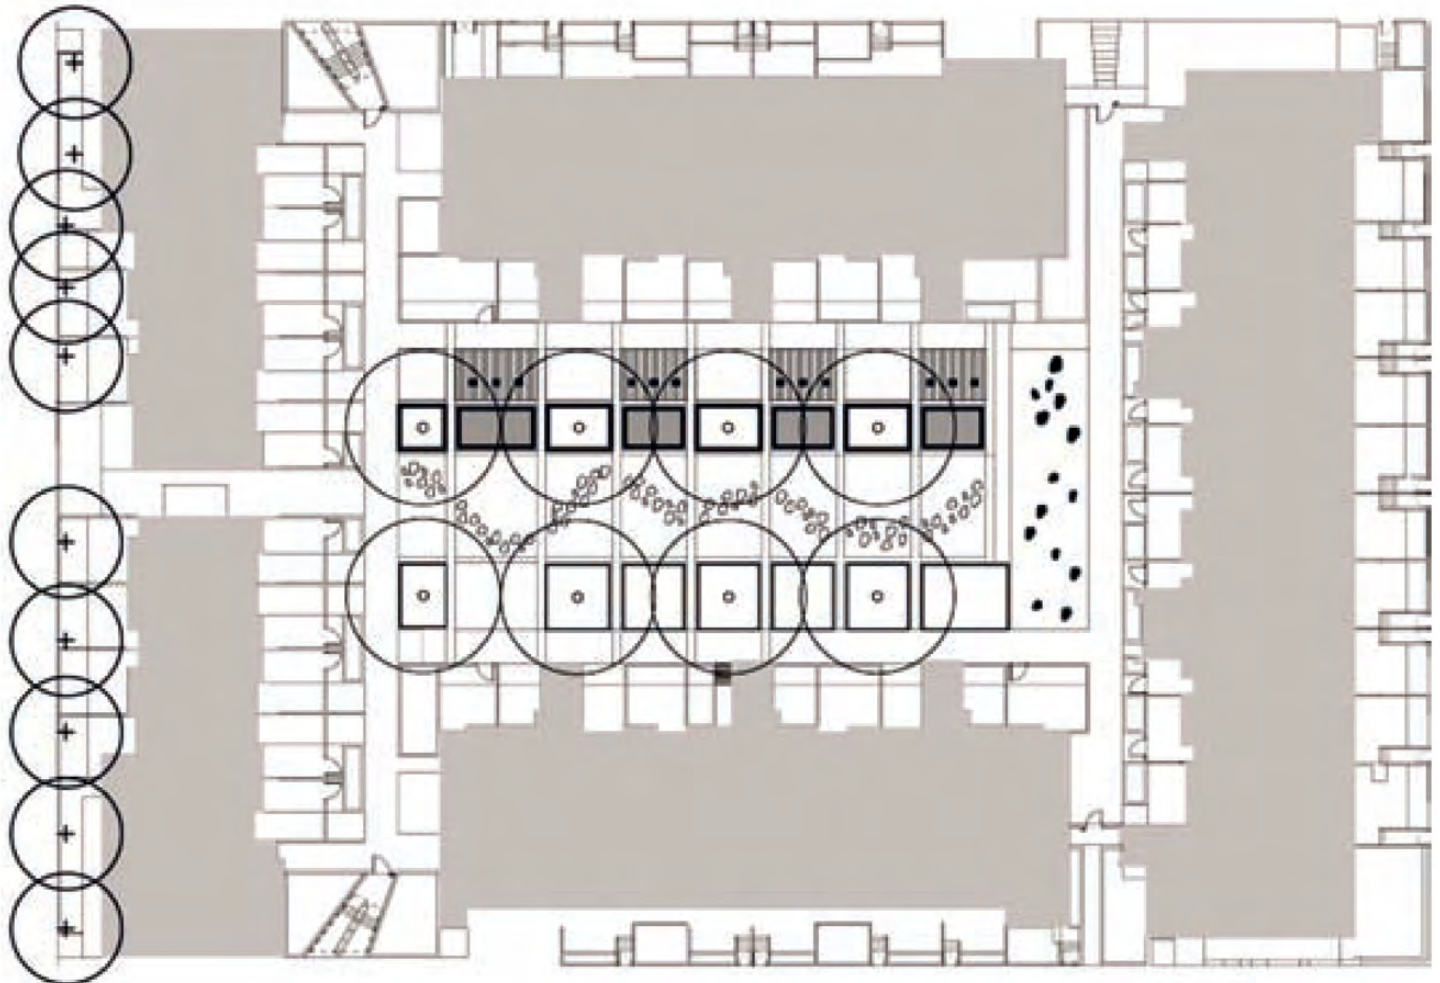

阿特拉斯公寓   澳大利亚 悉尼
Atlas Apartment   Sydney, Australia

项目中的庭院和园林区都设计在地下停车场上面的混凝土屋顶结构上。设计中摒弃了传统的露台花园设计手法，没有用表面景观来覆盖混凝土结构的骨架，而是以改变地下室混凝土梁的格局来建立地表的有形格局。这些混凝土的框架还作为组织花园的小径系统，发挥了多重功效。