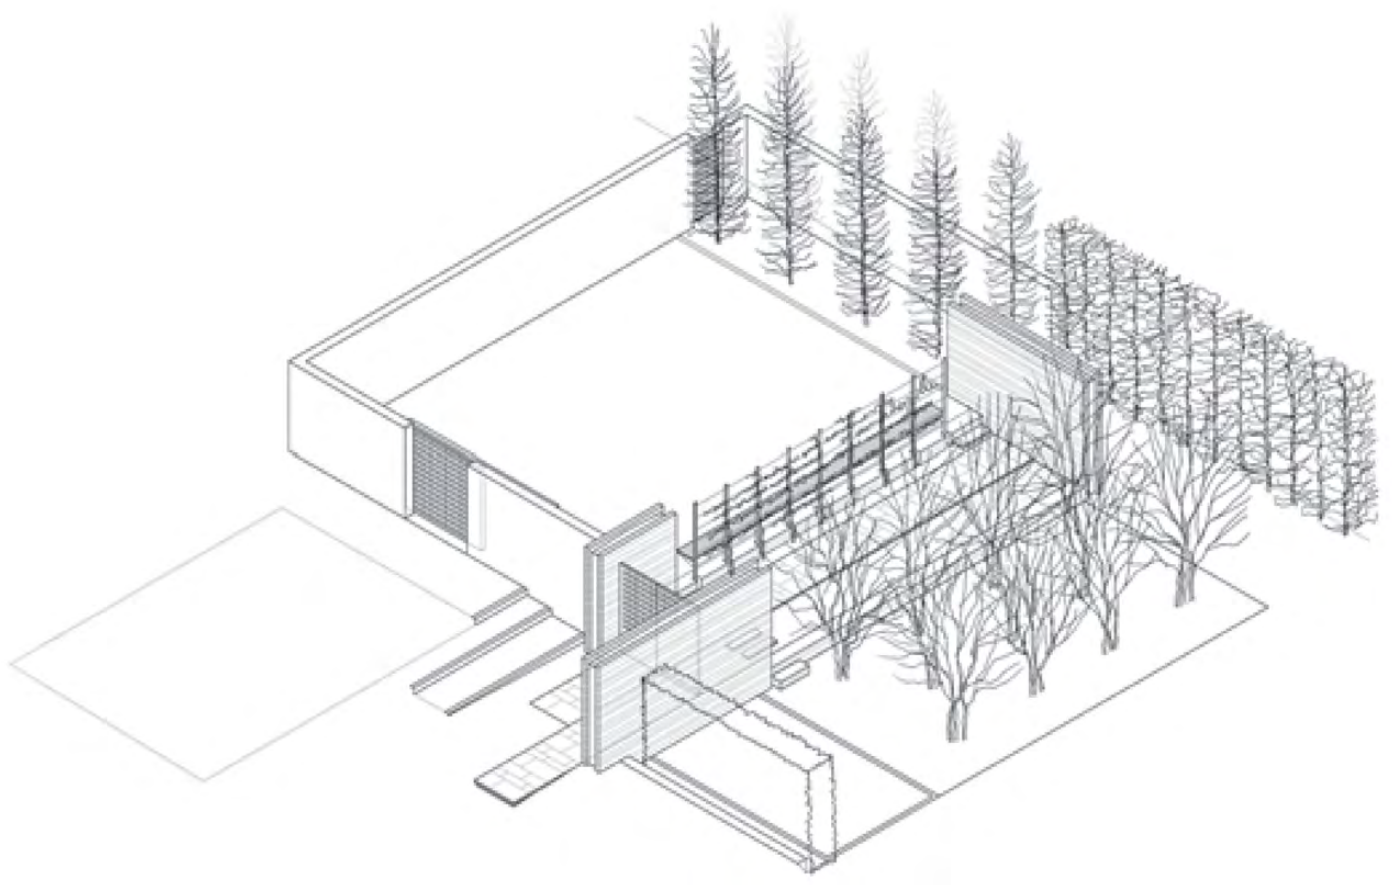

这个花园的设计是按照玫瑰十字小区规划的。该居民小区街面上房屋排列整齐，有助于沿街修建花园。几个花园独立成型，矮树墙加以间隔，就好像邻近的花园带：有菜园，花园还有果园。艺术家们在花园的入口处煞费心思：在栅栏入口处安排了看门狗的塑像，女儿墙上攀爬着鳄鱼，而在居室的窗台上则放着模样怪异的皮鞋。

色彩地带——康纳斯通喜庆园

Cornerstone Gardens

美国 加利福尼亚州 索诺玛

Sonoma, California, USA

花园给人最初的印象就是墙和色彩，一个里面种满了植物和可以透视周边景观的院子。但当游客真正进入其中仔细观察，就能通过一些照片体会到花园要传达的信息、诗意、故事。参观可以只看一分钟，也可以是一个小时，重要的是看这些信息和事实是不是游客想要了解的。

私家花园

Garden of Planes

美国 弗吉尼亚州 里士满

Richmond, Virginia, USA

客户要求设计师至少要展现出意大利台地式庭园的风格。与新花园门口相连的是独立式的田纳西砂岩墙，里面是铺着暗蓝色石板的阶地，铜锌合金的反射池和支撑葡萄藤的古铜色麻藤，石阶地边缘界限分明。在左侧，悬臂式石板阶梯通往意大利式的室外滚球草坪，草坪四周由灰泥墙包围。