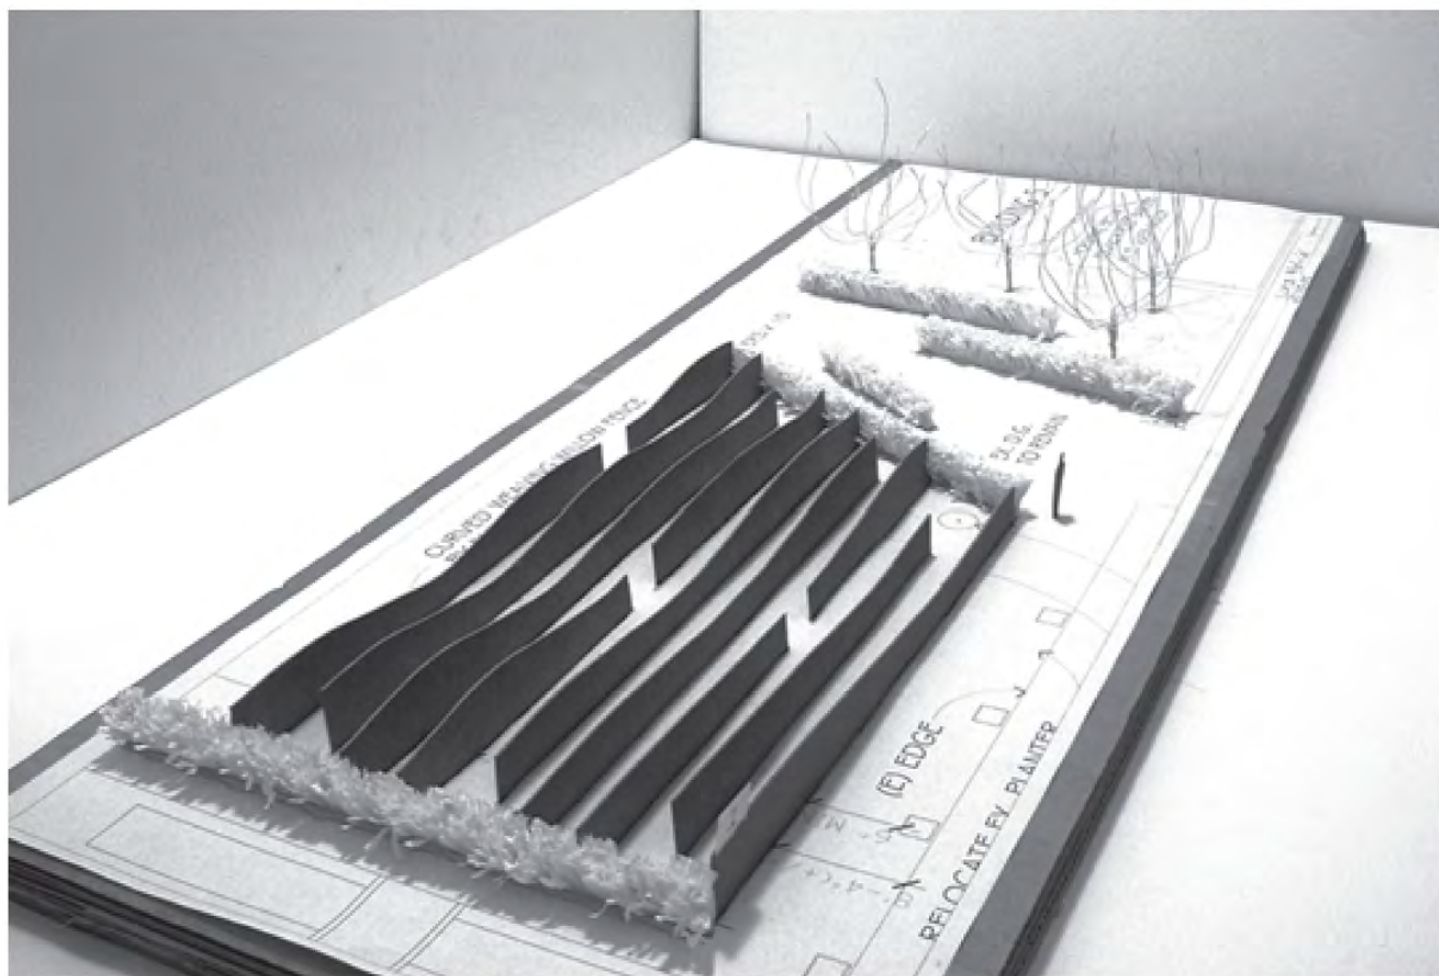

项目中的庭院和园林区都设计在地下停车场上面的混凝土屋顶结构上。设计中摒弃了传统的露台花园设计手法，没有用表面景观来覆盖混凝土结构的骨架，而是以改变地下室混凝土梁的格局来建立地表的有形格局。这些混凝土的框架还作为组织花园的小径系统，发挥了多重功效。

儿童乐园 美国 加利福尼亚州 旧金山
Children's Garden San Francisco, California, USA

该项目是为委托方的四个孩子而设计，由于场地和经费的限制，乐园建立在山腰，并且给人强烈的视觉冲击。钢墙、柳织小品和草坪设计得相当巧妙，令人赏心悦目。通过各种不同的景观材料的融合，项目呈现出有趣的布局 and 色彩，成为了孩子们的乐园。