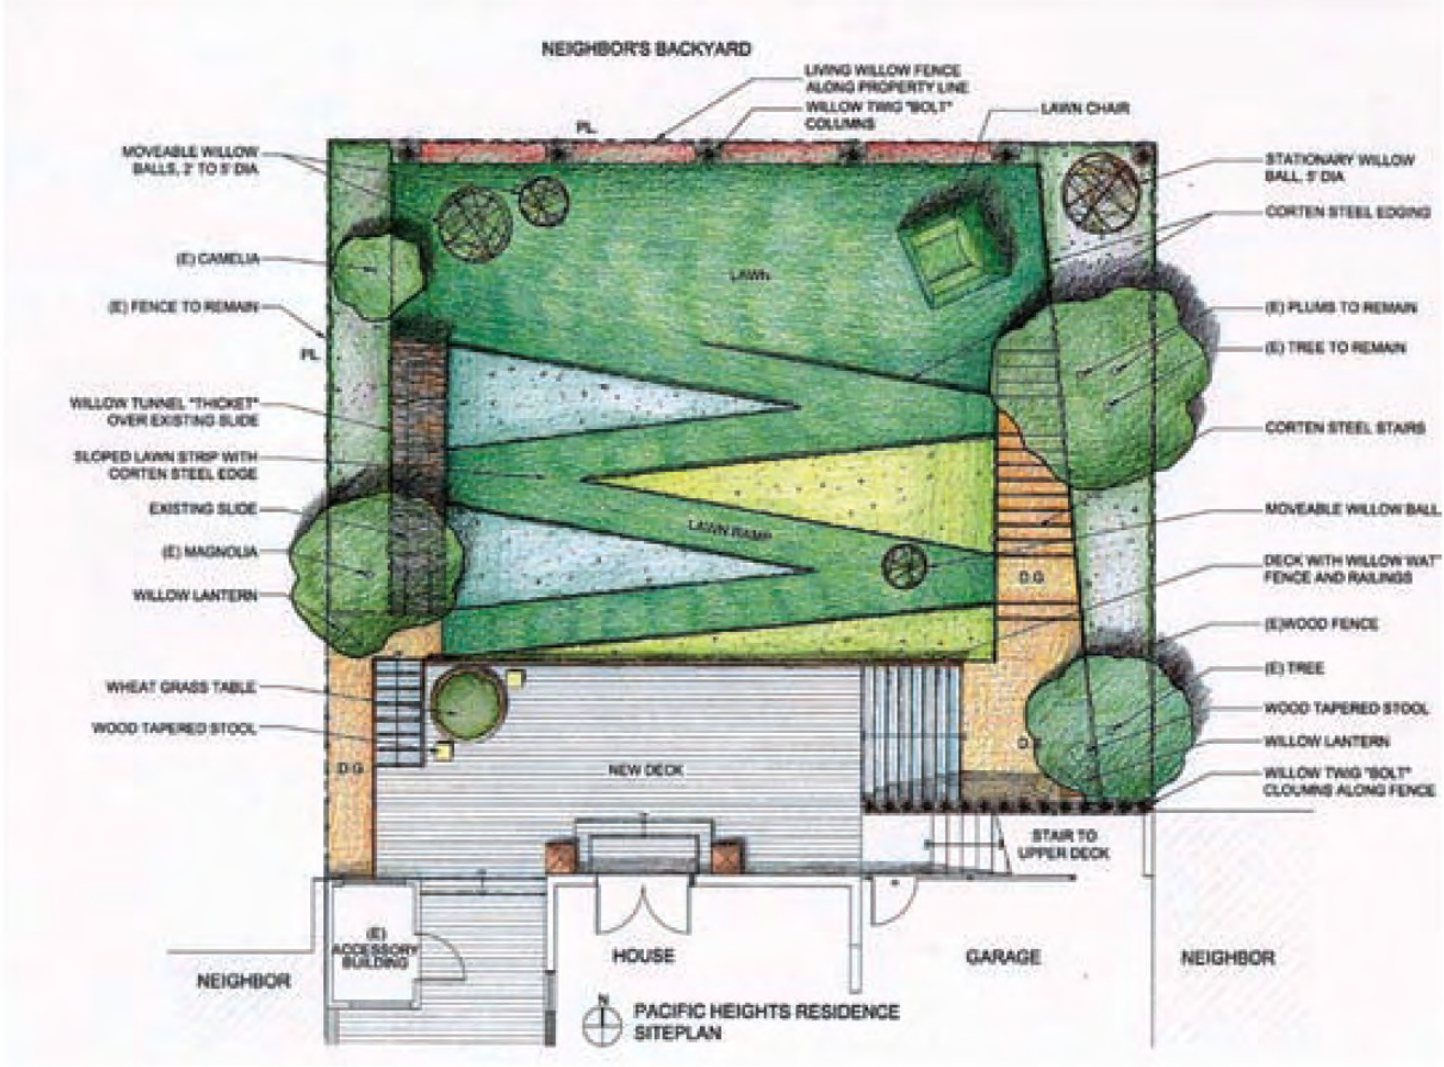

项目中的庭院和园林区都设计在地下停车场上面的混凝土屋顶结构上。设计中摒弃了传统的露台花园设计手法，没有用表面景观来覆盖混凝土结构的骨架，而是以改变地下室混凝土梁的格局来建立地表的有形格局。这些混凝土的框架还作为组织花园的小径系统，发挥了多重功效。

儿童乐园 美国 加利福尼亚州 旧金山
Children's Garden San Francisco, California, USA

该项目是为委托方的四个孩子而设计，由于场地和经费的限制，乐园建立在山腰，并且给人强烈的视觉冲击。钢墙、柳织小品和草坪设计得相当巧妙，令人赏心悦目。通过各种不同的景观材料的融合，项目呈现出有趣的布局 and 色彩，成为了孩子们的乐园。