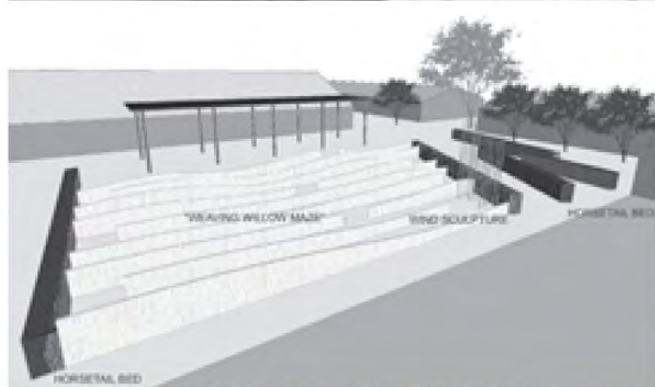

项目中的庭院和园林区都设计在地下停车场上面的混凝土屋顶结构上。设计中摒弃了传统的露台花园设计手法，没有用表面景观来覆盖混凝土结构的骨架，而是以改变地下室混凝土梁的格局来建立地表的有形格局。这些混凝土的框架还作为组织花园的小径系统，发挥了多重功效。

儿童乐园 美国 加利福尼亚州 旧金山
Children's Garden San Francisco, California, USA

该项目是为委托方的四个孩子而设计，由于场地和经费的限制，乐园建立在山腰，并且给人强烈的视觉冲击。钢墙、柳织小品和草坪设计得相当巧妙，令人赏心悦目。通过各种不同的景观材料的融合，项目呈现出有趣的布局 and 色彩，成为了孩子们的乐园。