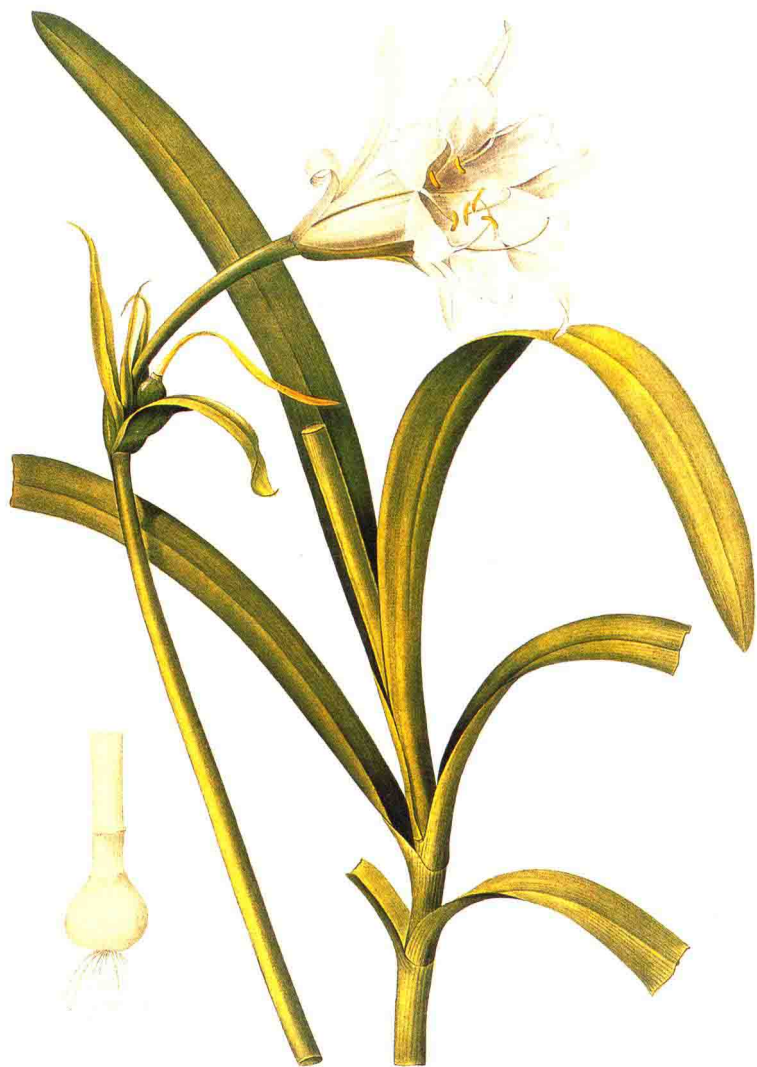

纯白百合

我隐藏在，我的花里，
这朵花佩在你的胸前，
你并没有想到，
也佩戴着我，
天使却知道这一切。

——〔美国〕艾米莉·狄金森

《我隐藏在，我的花里》

纯白百合是欧洲较古老的品种之一，适宜生活在干燥或微寒的环境中。它的花多呈漏斗形，花口朝外，一次可开5~20朵。

• Barbados Lily

01

斑纹巴巴
多斯百合

——〔俄罗斯〕茨维塔耶娃
《我想和你一起生活》

■ 奥伦治河百合实际上是一种文殊兰，其花卉大而端庄，叶片鲜绿，与百合十分相似，是很好的观赏植物，常用于装饰园林。

你呼吸着阳光，
我呼吸着月亮，
可我们在同一的爱情中生长。

——〔俄罗斯〕阿赫玛托娃
《我们将不会从同一只杯子》

喇叭百合是常绿草本植物。其花朵为粉红色，有深色的花蕊和明显的花筒，花分6瓣，花序为穗状；叶子为明亮的绿色，形状呈剑状。

● *Hymenocallis narcissiflora*
(Jacq.) J.F. Macbr. 1931

✎ 石蒜科 蜘蛛百合属

† 北美洲