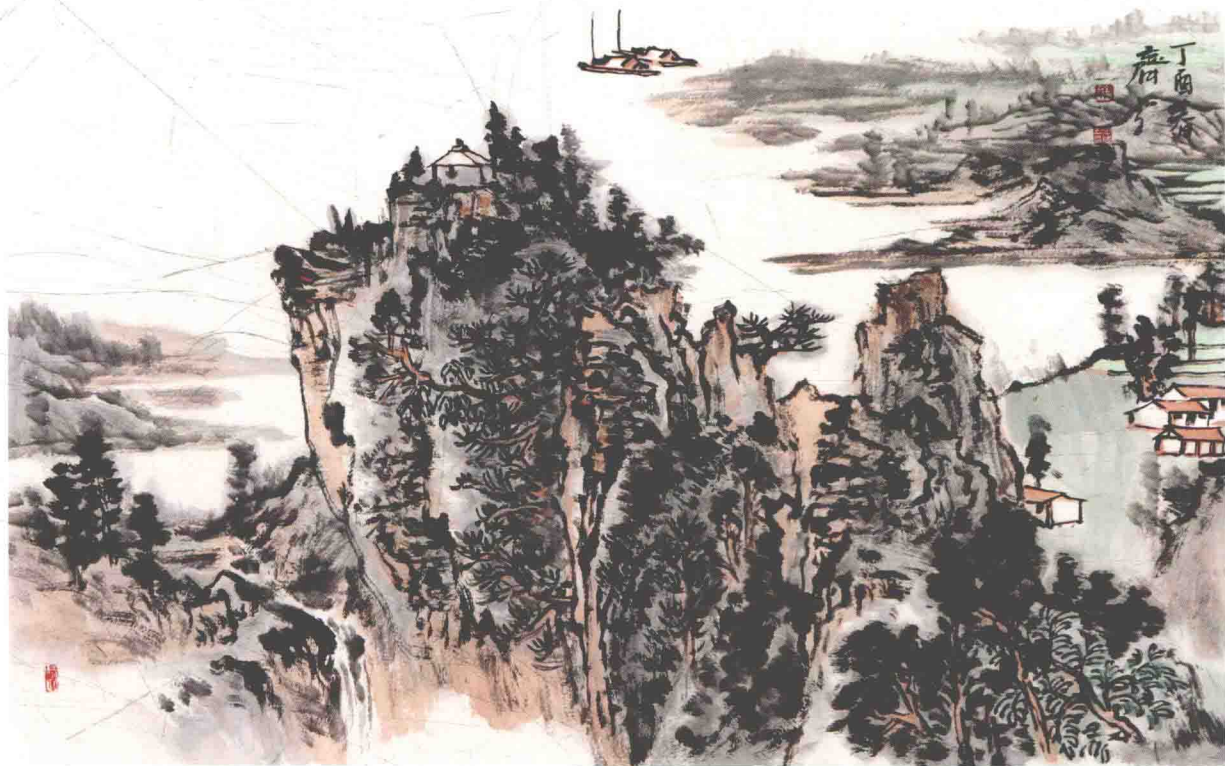

## 齐宏伟

又名齐弘，号静远，1959年生于河南省新密市。先后就读于清华大学、中国艺术研究院、中国国家画院。现为中国美术家协会会员，中国山水画家协会副秘书长，中国山水画创作院院委、副院长，河南省华侨书画院副院长。

素影抱廊亭 69cm x 46cm

春光无限图  
46cm x 69cm

太行山居图  
丁酉年初春  
唐弘

危崖流泉 69cm x 44cm