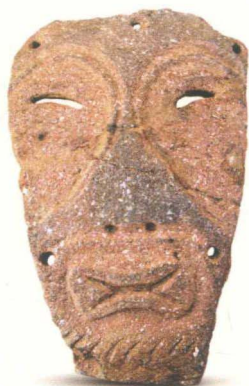

河 北 博 物 院 基 本 陈 列

THE CULTURAL SITES OF THE NEOLITHIC AGE IN HEBEI
THE CIVILIZATION OF SHANG DYNASTY IN HEBEI

石器时代的河北 河北商代文明

河北博物院
河北省文物研究所
河北省文物保护中心
编

文物出版社