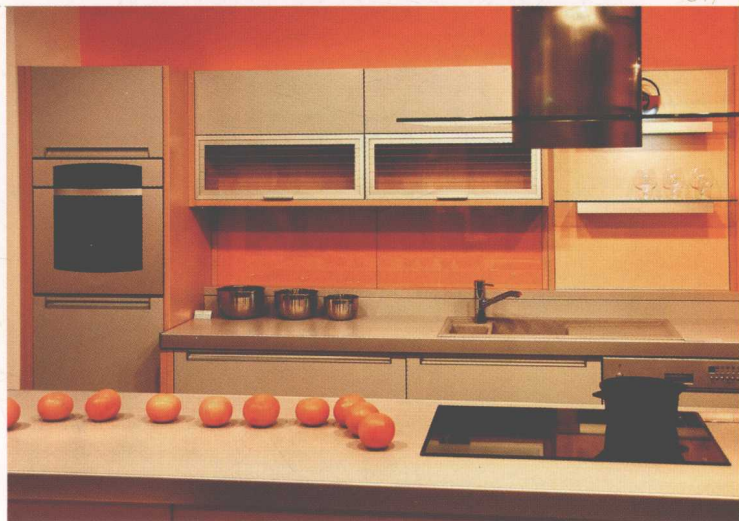

餐厨的实用性

空间布局丰富饱满，原木色的架子上分层摆放着餐具和烹饪用品，共用式餐桌和红色的墙壁，体现了屋主活泼热情、时尚浪漫的特点。

015 ■

营造幽静温馨感重在窗帘

在幽静深邃的餐厅里，壁灯、金属材质的椅脚，使就餐环境浪漫温馨而富有现代感，深咖色窗帘的布置更好烘托出环境的幽静感。

016

水果点缀空间

厚实的实木橱柜和米白色台面，除了耐用和雅致之外，也为空间增添了温馨的自然气息，新鲜的水果为厨房增添了氧气和趣味性，令空间格调雅致而又灵动自然。

017

橙色墙壁烘托空间、温暖主题

封闭式厨房给人整洁、完美的视觉享受，不锈钢餐具、细腻的玻璃制品以及餐桌台面上摆放的橘子等，使整个空间在温馨的格调下，散发出细腻精致的质感。

018

原木肌理、裸露墙砖的自然随性主题

设计师利用房屋本身的布局特点，特意将部分墙面的墙砖露出，打造成自然破旧的感觉，实木餐桌椅丰富的肌理变化与自然色实木地板，共同营造了自然随性的餐厅风格。

019

豪华灯饰的布置