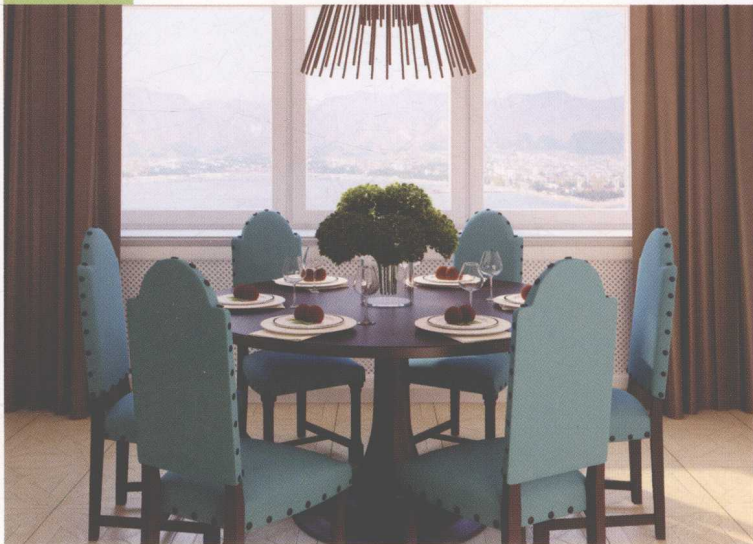

餐桌椅的聚拢呈现了空间的美感

圆形实木餐桌和软包粉绿色实木椅子在餐厅的聚拢式布置，更加映衬了空间的开阔，带给人和谐、清凉、自然古朴的视觉美感和聚散对比明显的空间美感。

009

简约玲珑的白色餐椅

白色餐椅优美的弧线造型，能够打破厨具造型的直线呆板，墙壁大面积的自然色和小巧的装饰画分别起到平衡空间色彩和重量感的作用。

008

010

有意营造空间的层次感

在开放式餐厅中，用同样色系的色彩搭配创造了和谐的就餐氛围，餐桌椅、落地窗帘的造型简约、流畅，搭配自然风格的地砖，巧妙运用多种材质创造空间的层次感，白色阳台起到延伸视线的作用。

011

012

011

■ 软包餐椅的妙用

红色实木的餐桌搭配软包的实木椅，既增加了餐椅的舒适度，还带来了空间明确的层次感，使环境更加和谐、舒适。

012

■ 镀金装饰球增添了华丽