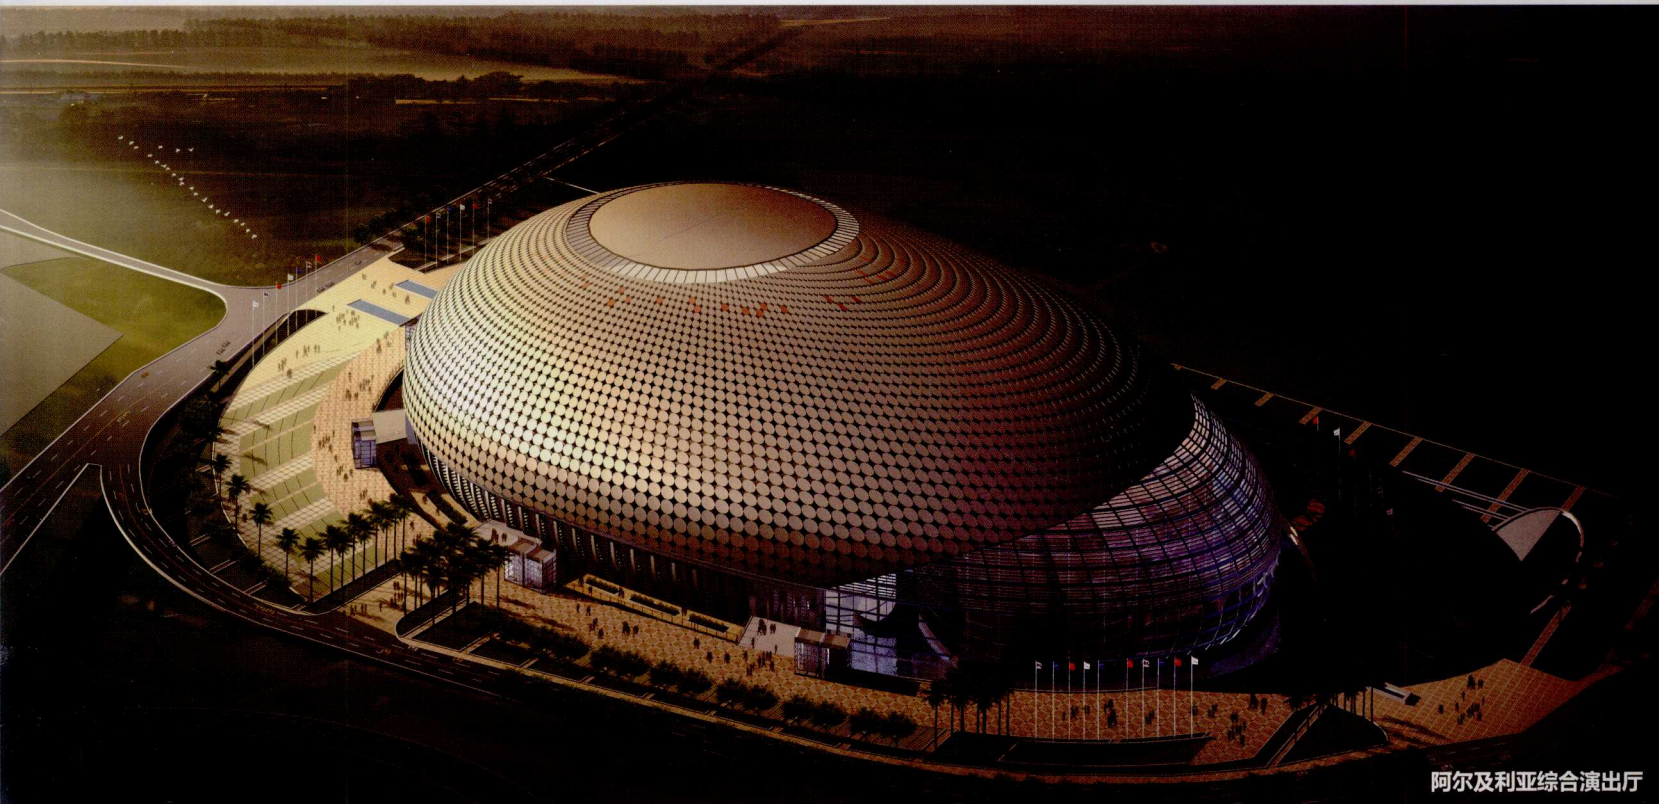

呼和浩特东岸国际

北京东单正和广场

宁夏固原尚都国际商贸城

青岛北港开发区管委会办公区

阿尔及利亚综合演出厅

临汾奥体中心

山西临汾尧庙国际商贸城

东岸国际社区（建设部居住类设计二等奖）、河北西柏坡干部学院、山西浩海大厦（酒店）、山西大同宇鑫大厦、山西临汾尧庙国际商贸城、山西临汾奥体中心、温哥华冬奥会运动员村（合作设计）等国内外一系列不同类型的工程，还在国际竞赛中多次荣获奖项，包括：阿尔及利亚布盖迪新城规划（国际竞赛第一名）、阿尔及利亚国家综合演出厅（国际竞赛第二名）等。