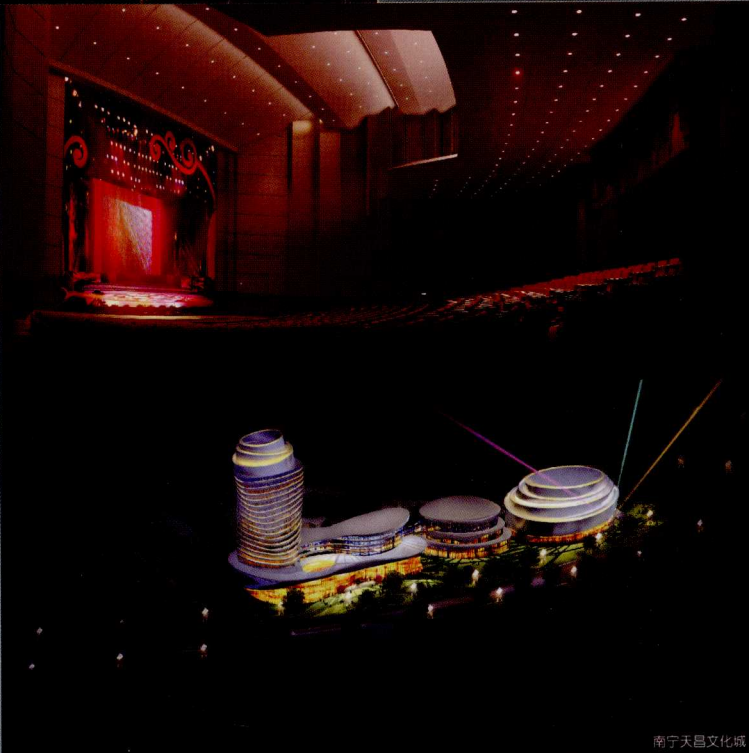

Architecture Design
建筑设计

北京平台白各庄

HIAD
寰亞國際

承德和海新城

Interior Design
Landscape Design
室内设计
景观设计

南宁天昌文化城

HIAD
寰亞國際

HIAD
寰亞國際

广西北海银滩大酒店

Estimated/
Analysis of
Construction
Investment
工程/
建筑投资估算分析

呼和浩特首府ONE

HSA

“华森建筑与工程设计顾问有限公司”是由“中国建筑设计研究院（集团）”控股的中国第一家中外合资建筑设计企业；以各类民用建筑设计为主要业务内容；由跨越“珠三角”、“长三角”、及西南三个地区的深圳、广州；南京、杭州；成都、重庆等六个地域设计服务团队组成的，一体化运作的建筑设计技术集团。