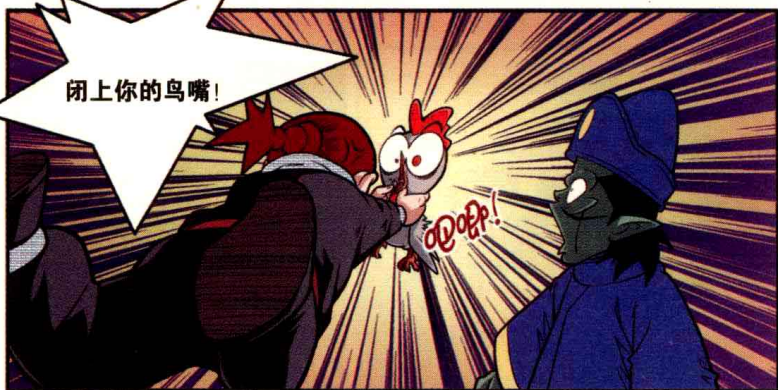

嗨，要找女朋友那还不简单。

嗯？