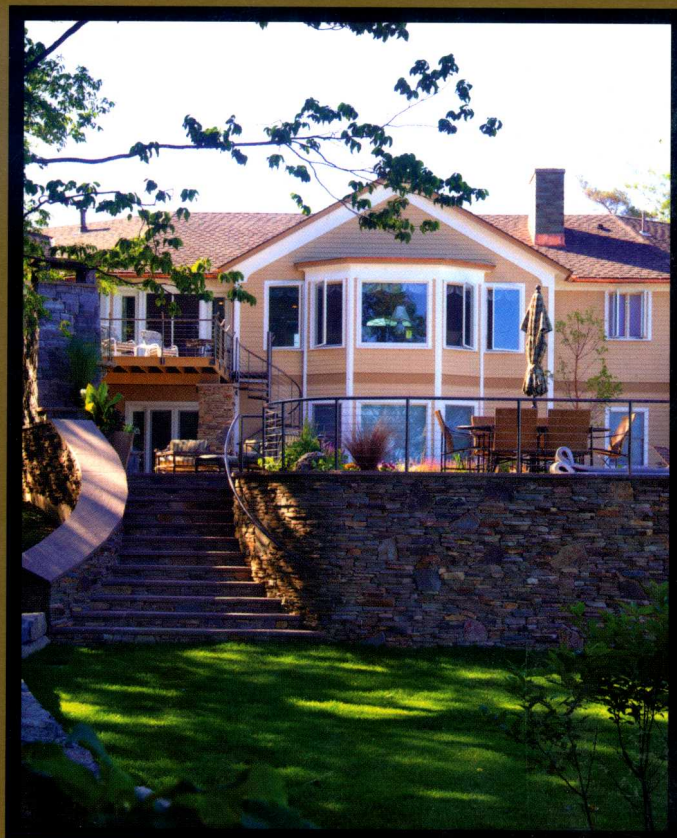

豪宅別墅景觀設計

LANDSCAPE DESIGN OF MANSION

石莹 林佳艺 主编

凤凰出版传媒集团 | 凤凰空间
江苏人民出版社 | IFENGSPACE