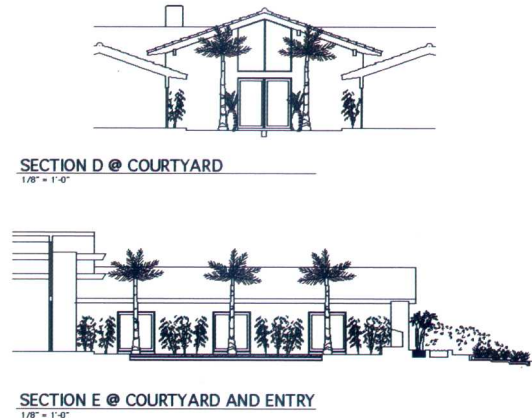

摄影师：杰克·卡伊尔

设计图：帕梅拉·帕尔默

建筑设计：帕特·基伦，Studio 9—One—2

照明设计：约翰·甘农，Gannon Electric

水景设计：约翰·奎因，J. Quinn 建设公司

苗圃设计：安迪·布兰顿

项目维护：安德鲁·梅尔卡多，南加州景观公司

承包商：蒂姆·兹格兰格，Zigrang 建设公司