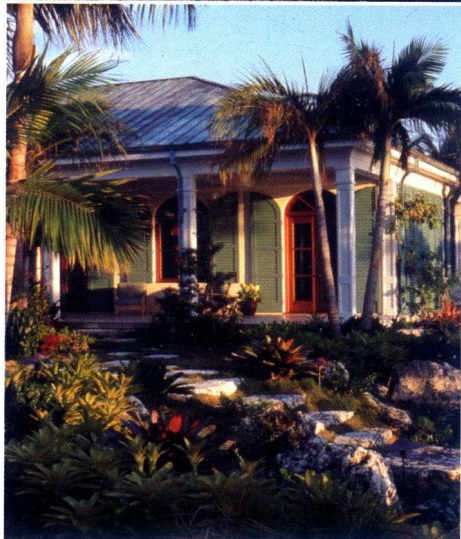

362 Garden Style 田园风格

- 364 **White Residence** 查尔斯湖畔的美丽居所——怀特小舍
- 366 **Malinalco House** 墨西哥风情的典范——马里纳尔可庭院住宅
- 370 **Choupique House** 奇妙的庄园——林原雅庭
- 372 **Garden Orono** 嵌入田园式风格的规划式庭园——奥罗诺花园
- 376 **Island Drive Cottage** 风景秀丽的田园之居——水岛别墅
- 378 **Sager Residence** 水石情缘——塞奇别墅
- 380 **Antoon Residence** 风景宜人的拉皮德河口住宅——安通庭园
- 384 **7 Acre Garden** 快乐“避难所”——庭园青青
- 386 **Rosner Residence** 和谐美妙的田园空间——罗森别墅
- 388 **Shark Key Garden** 欢乐活泼的居家庭院——沙克珊瑚岛花园

古典主义 Classic Design 390

- **Howie Residence** 热带异国情调的别样体验——霍伊住宅 392
- **Burley Villa** 英式规则庭园与现代艺术的碰撞——伯莱庄园 402
- **Claiborne Parish Residence** 绿草茵茵的住宅景观——克莱本牧区别墅 406
- **Typical Linear Residential Garden** 质朴的乡村气息——典型的线型住宅庭院 410
- **Lynne Residence** 古典时尚之居——林恩别墅 412
- **Two Rivers Residence** 传承西部景观的典范——两河住宅 416
- **Woody Creek Garden** 优美的娱乐休闲空间——溪边小筑 422
- **Private Residence – Alf-Stralau** 古朴典雅之居——艾尔特斯嘉鲁私家住宅 426
- **Lily Lake Residence** 含蓄而优雅景观——百合湖住宅 428