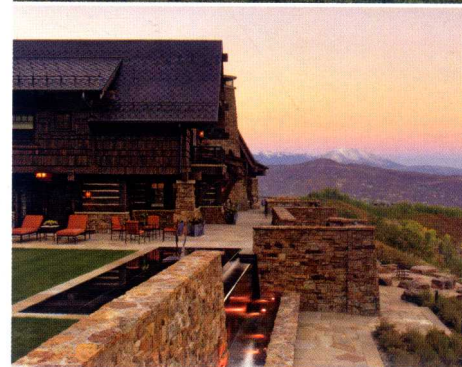

古典主义 Classic Design 390

- **Howie Residence** 热带异国情调的别样体验——霍伊住宅 392
- **Burley Villa** 英式规则庭园与现代艺术的碰撞——伯莱庄园 402
- **Claiborne Parish Residence** 绿草茵茵的住宅景观——克莱本牧区别墅 406
- **Typical Linear Residential Garden** 质朴的乡村气息——典型的线型住宅庭院 410
- **Lynne Residence** 古典时尚之居——林恩别墅 412
- **Two Rivers Residence** 传承西部景观的典范——两河住宅 416
- **Woody Creek Garden** 优美的娱乐休闲空间——溪边小筑 422
- **Private Residence – Alf-Stralau** 古朴典雅之居——艾尔特斯嘉鲁私家住宅 426
- **Lily Lake Residence** 含蓄而优雅景观——百合湖住宅 428