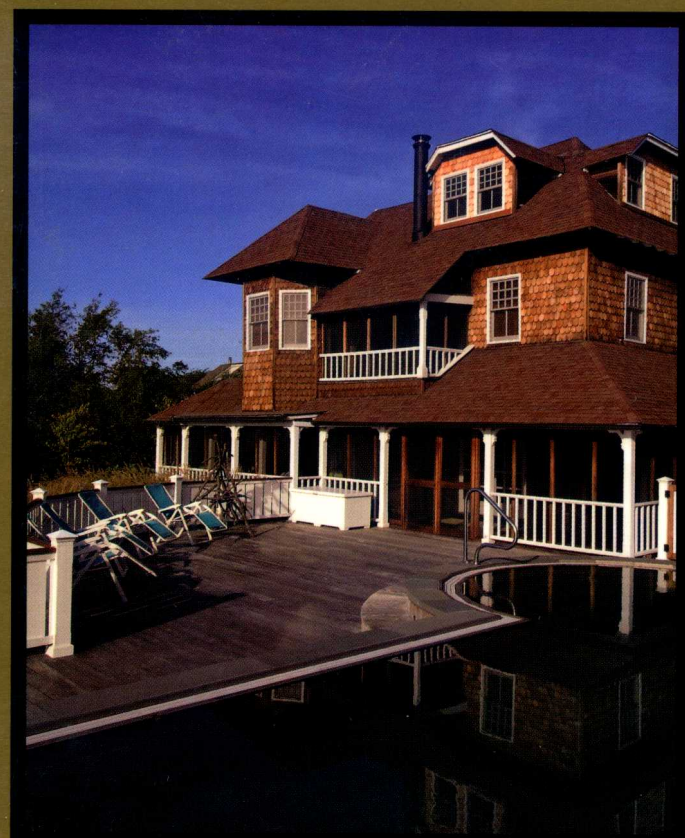

豪宅別墅景觀設計

LANDSCAPE DESIGN OF MANSION

石莹 林佳艺 主编

凤凰出版传媒集团 | 凤凰空间
江苏人民出版社 | IFENGSPACE