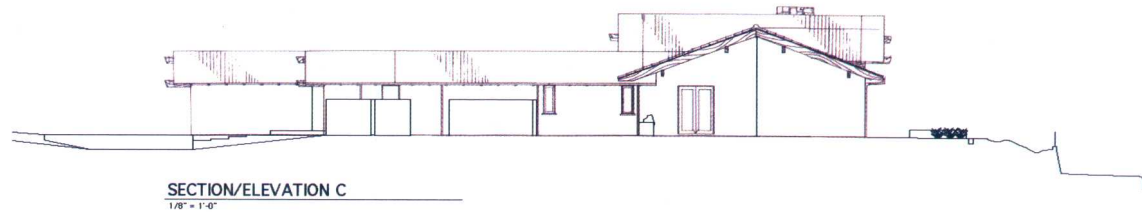

这是一块位于南加州边缘由风力和海浪形成的海湾，经常被迷雾淹没，如今却被设计师巧妙地转变成了一系列满足不同时间段室外活动需求的场地。由水和灯光组成的小品引导人们穿越整个场地。自然的灯光、日月的倒影、水火的交融都展现在人们面前。

别墅的景观充分考虑了气候、地理环境与社会因素。整个场地面积为 18,000 平方英尺（约合 1,672.25 平方米），位于高高的海湾悬崖顶上，拥有独一无二的景致，但是地理条件并不优越。在风力与海浪的作用下，海水蒸发的水蒸气形成了浓厚的雾气，有些时候上方的天空总是覆盖着云或是被雾所遮挡。在其他一些时候，云层散开，湛蓝的天空出现，在海湾上撒下一片阳光。这里的土壤贫瘠，而且石头很多，但是这里的悠然的风景区是人们向往的。为此，别墅的景观设计严格限制了树木的高度。别墅的主人经常出差在外，所以他们希望可以拥有一个能够进行户外休闲的空间，而且要舒适，在各种季节与气候条件下都方便使用。当然，他们也希望拥有无限美好的景观。