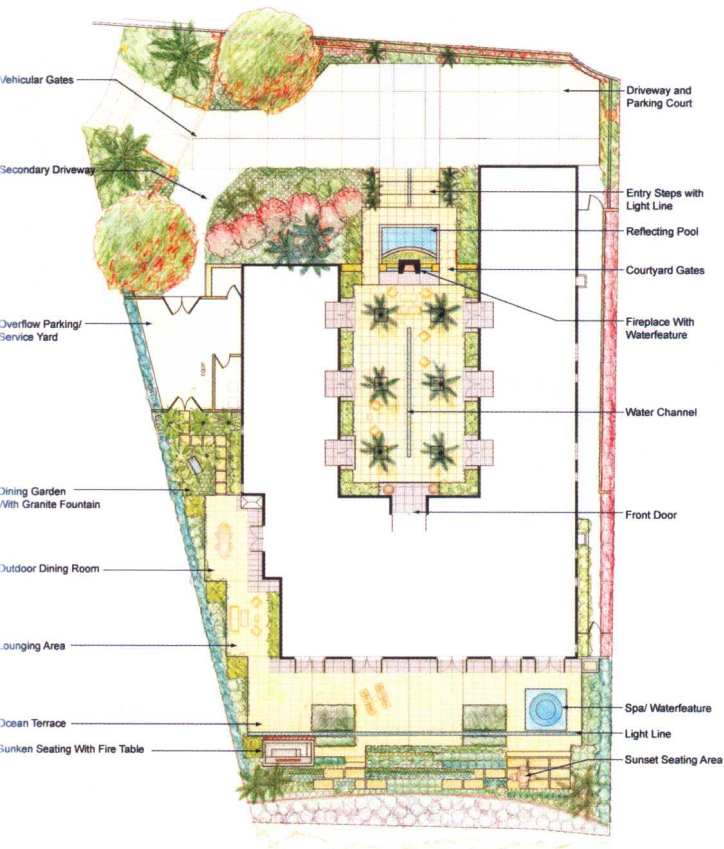

摄影师：杰克·卡伊尔

设计图：帕梅拉·帕尔默

建筑设计：帕特·基伦，Studio 9—One—2

照明设计：约翰·甘农，Gannon Electric

水景设计：约翰·奎因，J. Quinn 建设公司

苗圃设计：安迪·布兰顿

项目维护：安德鲁·梅尔卡多，南加州景观公司

承包商：蒂姆·兹格兰格，Zigrang 建设公司

这是一块位于南加州边缘由风力和海浪形成的海湾，经常被迷雾淹没，如今却被设计师巧妙地转变成了一系列满足不同时间段室外活动需求的场地。由水和灯光组成的小品引导人们穿越整个场地。自然的灯光、日月的倒影、水火的交融都展现在人们面前。

别墅的景观充分考虑了气候、地理环境与社会因素。整个场地面积为 18,000 平方英尺（约合 1,672.25 平方米），位于高高的海湾悬崖顶上，拥有独一无二的景致，但是地理条件并不优越。在风力与海浪的作用下，海水蒸发的水蒸气形成了浓厚的雾气，有些时候上方的天空总是覆盖着云或是被雾所遮挡。在其他一些时候，云层散开，湛蓝的天空出现，在海湾上撒下一片阳光。这里的土壤贫瘠，而且石头很多，但是这里的悠然的风景区是人们向往的。为此，别墅的景观设计严格限制了树木的高度。别墅的主人经常出差在外，所以他们希望可以拥有一个能够进行户外休闲的空间，而且要舒适，在各种季节与气候条件下都方便使用。当然，他们也希望拥有无限美好的景观。

客户的要求给设计师的设计带来了许多挑战，例如，他们要将遮阴区巧妙地融入场地中，在条件并不是那么好的情况下充分使用能够在这里生长的树木，要尊重场地的纹理和保护野生动物，融合所有元素，创造美好景观。

这个项目中，以水景为主线，将场地中各个景观元素串联起来。水景主要以以下方式呈现：入口处为从下往上沿地形高差变化的水幕压铸玻璃，浅水池倒映着天空，石墙上流过薄薄的水层，庭院内一条水渠一直延伸到前门。餐厅花园内，水流经一个大理石的水槽，消失在远处。后院内有一个玻璃贴面的立方体，根据水体的不同体量可以形成三种不同的形式：一个流动的水面、一个倒影池、一个水疗池。压铸玻璃铺面则用来连接倒影池和一个下沉休闲座椅区，同时也用来作为引导，一直延伸至海湾的高处。