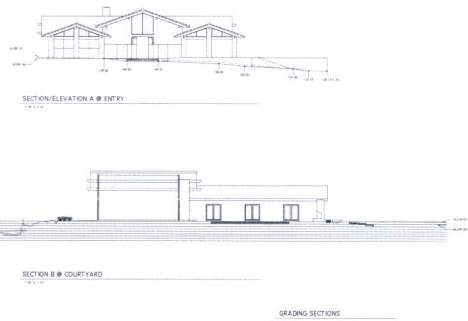

摄影师：杰克·卡伊尔

设计图：帕梅拉·帕尔默

建筑设计：帕特·基伦，Studio 9—One—2

照明设计：约翰·甘农，Gannon Electric

水景设计：约翰·奎因，J. Quinn 建设公司

苗圃设计：安迪·布兰顿

项目维护：安德鲁·梅尔卡多，南加州景观公司

承包商：蒂姆·兹格兰格，Zigrang 建设公司