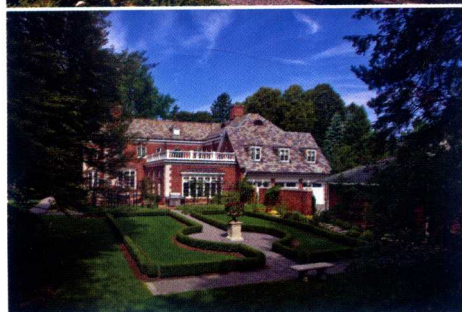

简约风格 Simple Style 144

- Landscape for Living 光影生活空间——私家庭院 146
- Stone Edge Farm 简约之美——石刃农场 152
- Ward Residence 别具一格的风景——渥德别墅 158
- Greenwich Penthouse 别样风情的屋顶住宅——格林尼治顶层公寓 160
- Manhattan Roof Terrace 亮化你的方寸天堂——曼哈顿屋顶花园 162
- Wallace K. Harrison Summer House 时间跨越的艺术——华莱士·K·哈里森避暑别墅 168
- Marin County Residence 木色绿意浓厚的庭院——马林郡住宅 176
- House by the Creek 幽静别致的风景住宅——溪边别墅 182
- Private Residence-Garden of Planes 趣味横生的花园——私家别墅 186
- The Pool House 悠然恬静的住宅景观——池畔住宅 190

现代别墅 Modern Villa

- Speckman House 纯净之境——斯佩克曼住宅 220
- Sonoma Vineyard 华丽完美的风景住宅——索诺玛别墅 226
- “Nest” Venice Beach 独特的光影空间——威尼斯海滩别墅 232
- Red Rocks Residence 多层次的艺术——红石居所 240
- Vienna Way Residence “水”色庭院——维也纳住宅 246
- Berkeley Residence 历史与现代的融合——伯克利雅居 250
- Villa Garden Heldmann 展现地形魅力的别致景观——赫尔德曼别墅 252
- Ivy Street Roof Terrace 设计与自然协调的景观——艾维街屋顶露台 256
- The Lekander Residence 色彩丰富的园林景色——莱康德宅邸 260
- The Florida Garden 梦中的世外桃源——佛罗里达住宅花园 270