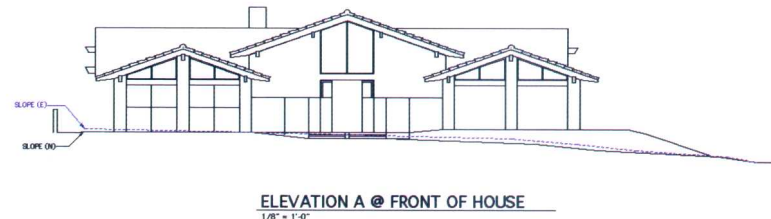

这是一块位于南加州边缘由风力和海浪形成的海湾，经常被迷雾淹没，如今却被设计师巧妙地转变成了一系列满足不同时间段室外活动需求的场地。由水和灯光组成的小品引导人们穿越整个场地。自然的灯光、日月的倒影、水火的交融都展现在人们面前。

别墅的景观充分考虑了气候、地理环境与社会因素。整个场地面积为 18,000 平方英尺（约合 1,672.25 平方米），位于高高的海湾悬崖顶上，拥有独一无二的景致，但是地理条件并不优越。在风力与海浪的作用下，海水蒸发的水蒸气形成了浓厚的雾气，有些时候上方的天空总是覆盖着云或是被雾所遮挡。在其他一些时候，云层散开，湛蓝的天空出现，在海湾上撒下一片阳光。这里的土壤贫瘠，而且石头很多，但是这里的悠然的风景区是人们向往的。为此，别墅的景观设计严格限制了树木的高度。别墅的主人经常出差在外，所以他们希望可以拥有一个能够进行户外休闲的空间，而且要舒适，在各种季节与气候条件下都方便使用。当然，他们也希望拥有无限美好的景观。