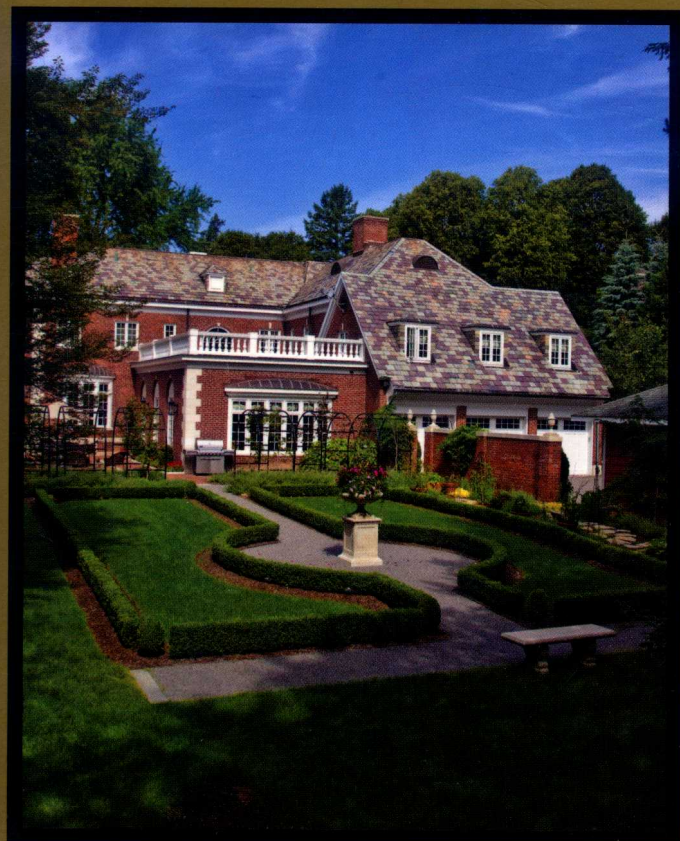

豪宅別墅景觀設計

LANDSCAPE DESIGN OF MANSION

石莹 林佳艺 主编

凤凰出版传媒集团 | 凤凰空间
江苏人民出版社 | IFENGSPACE