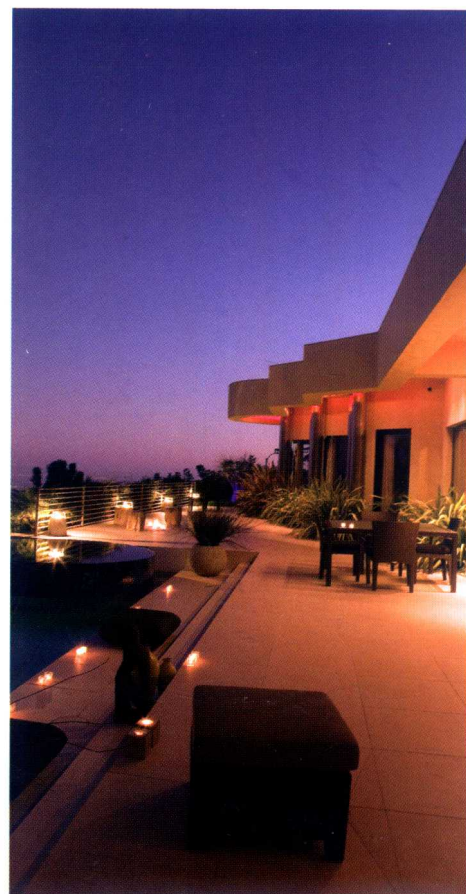

054

056

060

064

068

072

080

084

088

090

092

096

100