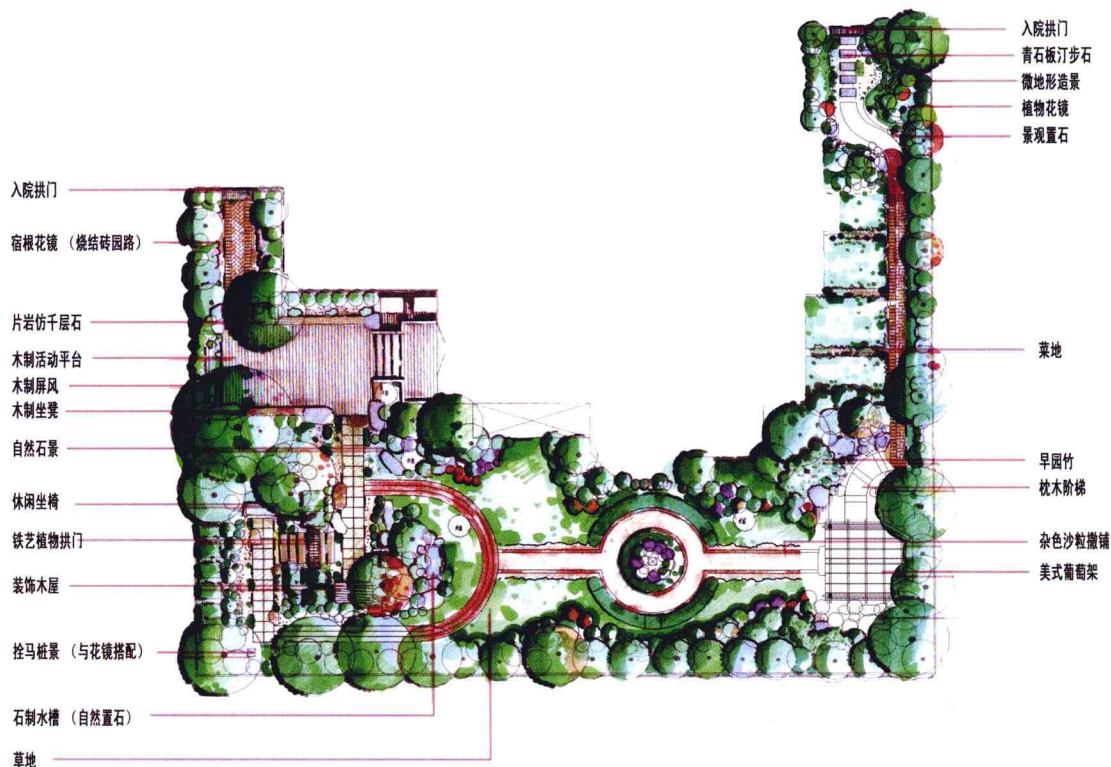

浪漫乐章

设计 / 北京陌上景观设计有限公司

青翠的草坪、层次错落的灌木、娇艳欲滴的鲜花等交织在一起，形成丰富的自然，将自然的纯朴、活力引入庭院，让自由、浪漫渗透到生活。