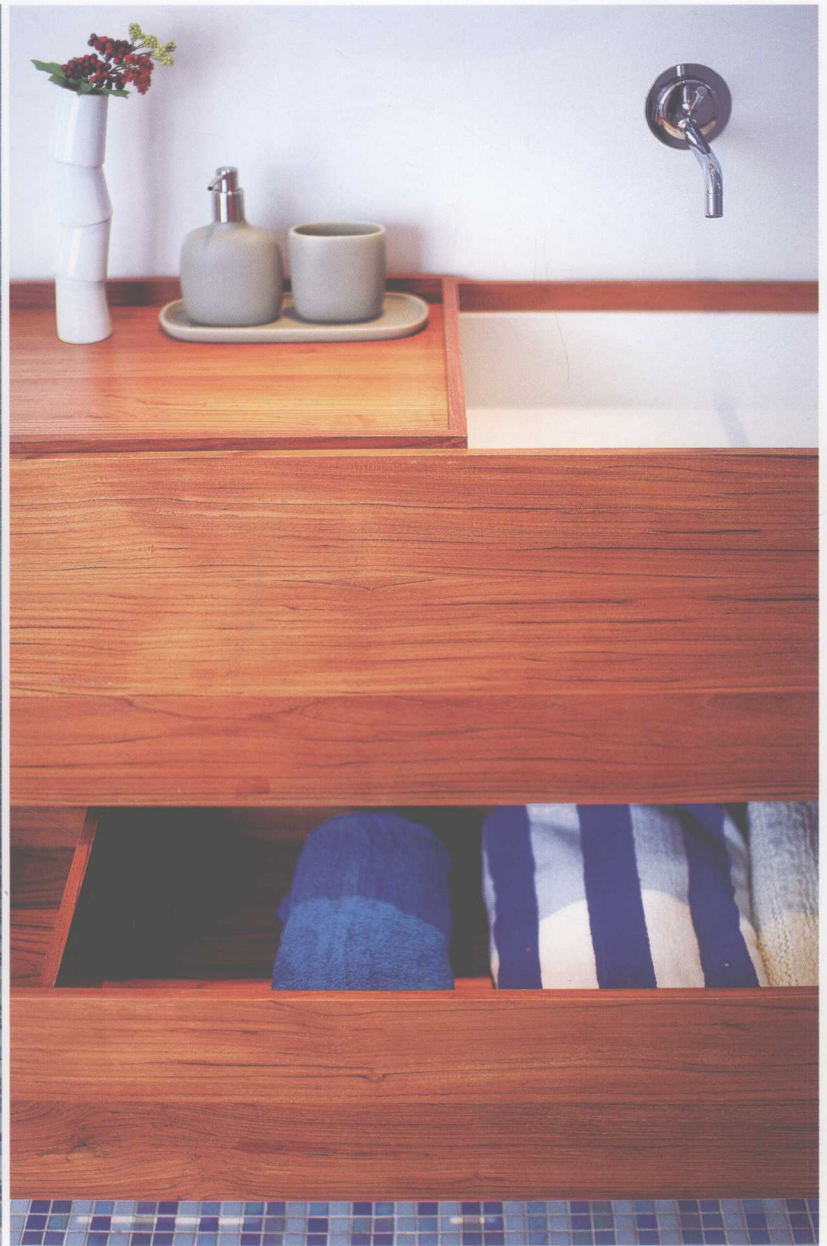

COASTAL APARTMENT

海滨公寓

设计单位：于强室内设计师事务所
项目地点：中国广东深圳市
建筑面积：40平方米
主要材料：柚木地板、柚木家私板、马赛克等

In this 40 square meter seaside resort apartment, the sundeck balcony opens a vista to an ocean view in the distance, a fully fit-out ship's cabin makes for a decent abode after returning from the beach, the ambient décor within is evocative of the journey sailing the wind and riding the waves, yet it also has a placid serenity far away from the hustle and bustle of the metropolis. Small spaces are real challenges to the designers

本案是一处仅40平方米的海边度假公寓，从阳台的甲板上能看见远方的海景。五脏俱全的船舱是从海滩回来后的住所，船舱里装的是乘风破浪的理想与远离都市的宁静，让人放松地在睡梦中扬帆出海。小空间对于设计师来说是一个挑战——在一个小范围内打造一个功能齐全的空间，需要很好的空间规划能力。本案的成功之处在于它在带来合理的功能区的同时，空间也不至于显得拥挤。以蓝色和白色填充空间，为其平添了更多宁静、自然的感受。大量地运用实木，更是将这种感受推到了一个新的高度。