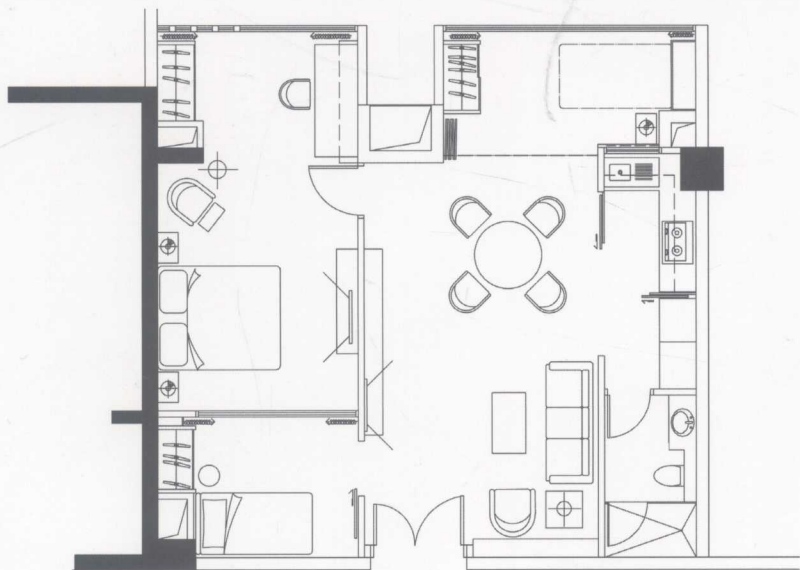

本案是一处仅40平方米的海边度假公寓，从阳台的甲板上能看见远方的海景。五脏俱全的船舱是从海滩回来后的住所，船舱里装的是乘风破浪的理想与远离都市的宁静，让人放松地在睡梦中扬帆出海。小空间对于设计师来说是一个挑战——在一个小范围内打造一个功能齐全的空间，需要很好的空间规划能力。本案的成功之处在于它在带来合理的功能区的同时，空间也不至于显得拥挤。以蓝色和白色填充空间，为其平添了更多宁静、自然的感受。大量地运用实木，更是将这种感受推到了一个新的高度。

打造80后年青一代的小居室，需体现一种空间魔术，使其富有梦幻感、趣味性和实用性，让来到这里的人们忘记它的大小，而更多地沉浸在它的魅力和性格上，与空间自然地产生互动。以玻璃及白色光漆串联每个区域，从视觉上扩大了空间。玻璃和镜面的常规运用制造出透明和反射的效果，使空间更具穿透力和迷幻性。洁白的主色调与部分黑色材质形成冲突和对比，加上一些红色餐椅，使淡雅的空间更具观赏性。小型LED灯天花与餐厅吊灯结合，仿佛微缩的星球及银河的外太空。挂墙电视与不规则的黑玻璃体结合，形成“流动的现代艺术品”。约60平方米的居室里，在现实的空间中营造出奇幻的舒适感，成为满足80后的异度空间。