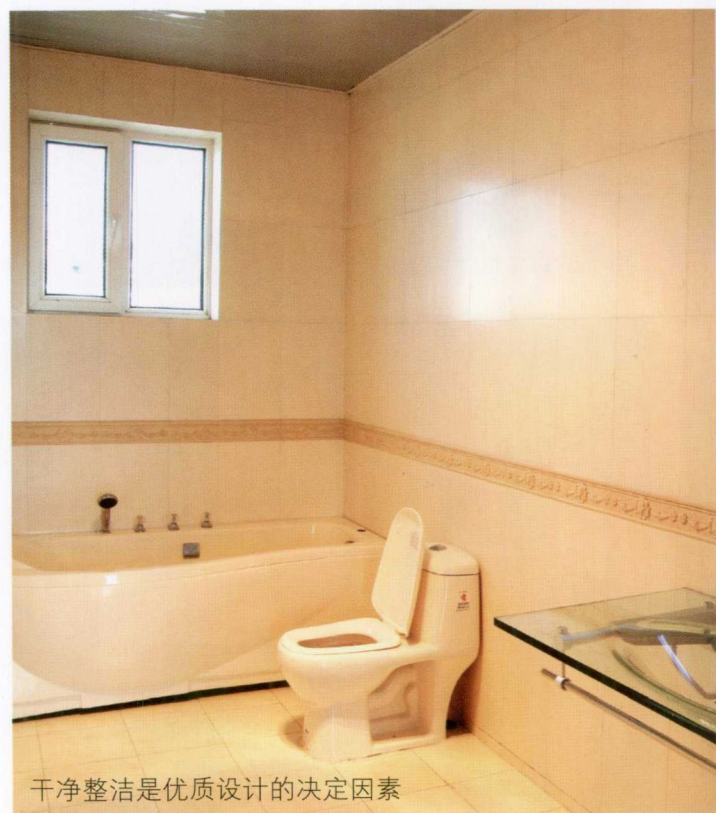

充满个性的卫浴设计可以让人眼前一亮

洁具的选择充分体现了主人的高尚品位

干净整洁是优质设计的决定因素

多摆放一些绿色植物可以净化卫生间内的空气

层次丰富的卫浴空间

浴缸的形状有效地节省了有限的空间

在一个小空间内使用另一种颜色给主人提供生活的情趣

柜子的设计既方便又独特

卫浴中的植物有效地净化了空气，又妆点了空间

直线格局也是节省空间的一种选择

这样的布局有效地躲避了烟道的位置

浴缸的位置十分私密

浴房的位置有效利用了空间

大面积卫浴的优雅布局

卫生间的布局规则与客厅相反，空间越大越要分散安放

幽静的蓝色瓷砖带来洁净的深邃感

图案感十足的墙砖与地砖营造经典的空间氛围

分层设计将洗浴空间单独分隔出来

富丽堂皇的卫浴风格

采光良好的卫生间给人生活中的舒适感

有限空间的分层次利用

手盆的位置很节省空间

柜子的设计充分考虑了储物功能

大面积的镜子给主人的生活提供了极大方便