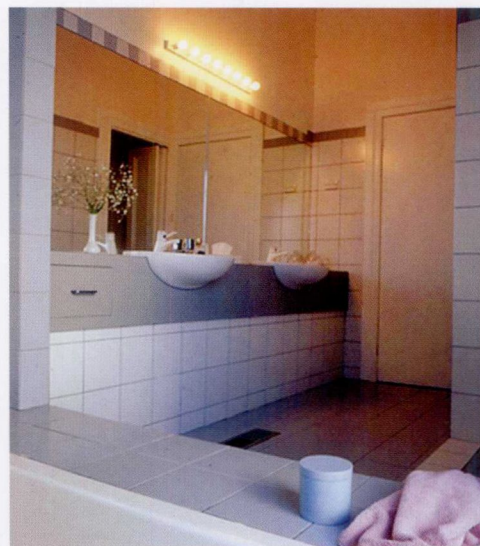

充满个性的卫浴设计可以让人眼前一亮

洁具的选择充分体现了主人的高尚品位

干净整洁是优质设计的决定因素

多摆放一些绿色植物可以净化卫生间内的空气

层次丰富的卫浴空间

浴缸的形状有效地节省了有限的空间

在一个小空间内使用另一种颜色给主人提供生活的情趣

柜子的设计既方便又独特

卫浴中的植物有效地净化了空气，又妆点了空间

直线格局也是节省空间的一种选择

这样的布局有效地躲避了烟道的位置

浴缸的位置十分私密

浴房的位置有效利用了空间

大面积卫浴的优雅布局

卫生间的布局规则与客厅相反，空间越大越要分散安放

幽静的蓝色瓷砖带来洁净的深邃感

独具匠心的设计风格

红色的墙面是白色空间的绝妙映衬

浴缸的别致造型与红色的装饰柜形成了这个设计的时尚感

深邃的蓝色与古林的卫浴用品十分相称

青色的墙砖十分复古

卫生间的墙壁体现了设计者的独特品位

幽蓝的色彩给人清洁的感受

深色的空间带来强烈的艺术感

图案感十足的墙砖与地砖营造经典的空间氛围

分层设计将洗浴空间单独分隔出来

富丽堂皇的卫浴风格

采光良好的卫生间给人生活中的舒适感

有限空间的分层次利用

手盆的位置很节省空间

柜子的设计充分考虑了储物功能

大面积的镜子给主人的生活提供了极大方便