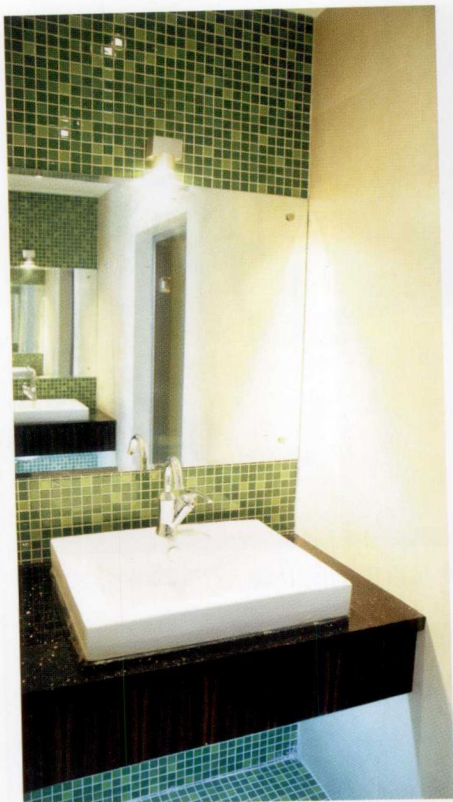

图案感十足的墙砖与地砖营造经典的空间氛围

分层设计将洗浴空间单独分隔出来

富丽堂皇的卫浴风格

采光良好的卫生间给人生活中的舒适感

有限空间的分层次利用

手盆的位置很节省空间

柜子的设计充分考虑了储物功能

大面积的镜子给主人的生活提供了极大方便

镜子的设计打破了设计常规

大面积的卫生间完全可以分层设计

黑色墙面与白色的卫浴组合搭配很经典

钢化玻璃的柜子和台面很具通透感

大型花草是卫浴空间中的最好点缀

灯光的位置恰到好处

大块瓷砖图案感十足

错落有致的卫浴格局

楼梯状的墙面设计很独特

浴缸旁的分层设计独特实用

米黄色的瓷砖在灯光下有种暖暖的感觉

吊柜在方便物品摆放的同时增大了浴室的空间

整个卫浴空间的墙面富丽堂皇又不失雅致

大型花草是卫浴空间中的最好点缀

与墙砖搭配

阁楼卫浴享受阳光的明亮与温暖

考虑这种风格前提是
您家卫生间足够大

富有图案感的分层次隔断

颜色的搭配颇具个性

大体积柜体增加了收纳的容积