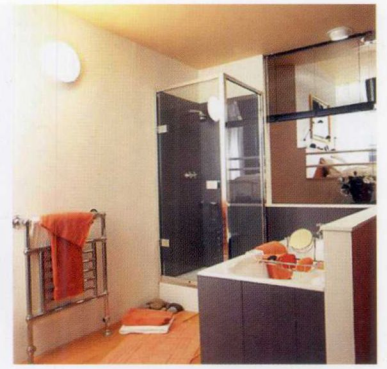

卫浴中的植物有效地净化了空气，又妆点了空间

直线格局也是节省空间的一种选择

这样的布局有效地躲避了烟道的位置

浴缸的位置十分私密

浴房的位置有效利用了空间

大面积卫浴的优雅布局

卫生间的布局规则与客厅相反，空间越大越要分散安放

幽静的蓝色瓷砖带来洁净的深邃感

图案感十足的墙砖与地砖营造经典的空间氛围

分层设计将洗浴空间单独分隔出来

富丽堂皇的卫浴风格

采光良好的卫生间给人生活中的舒适感

有限空间的分层次利用

手盆的位置很节省空间

柜子的设计充分考虑了储物功能

大面积的镜子给主人的生活提供了极大方便

瓷砖的图案很有层次感

深黄色与棕色的组合很有层次感

手盆旁的平台适合摆放常用的物品

斜顶的卫生间在设计时要首先考虑方便生活

浴缸的大小要根据空间的面积来选择

手盆的位置非常实用

浴缸的位置非常节省空间

洗浴空间的最便捷的隔离方式

镜子的设计打破了设计常规

大面积的卫生间完全可以分层设计

黑色墙面与白色的卫浴组合搭配很经典

钢化玻璃的柜子和台面很具通透感

大型花草是卫浴空间中的最好点缀

灯光的位置恰到好处

大块瓷砖图案感十足

错落有致的卫浴格局