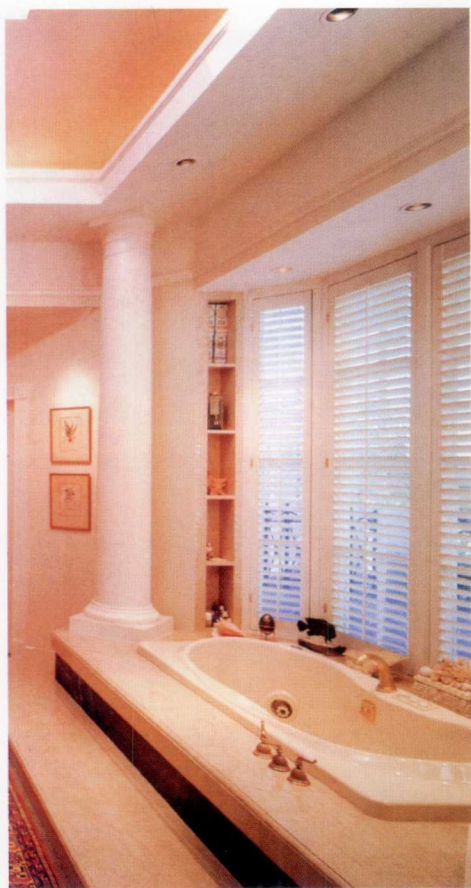

卫浴中的植物有效地净化了空气，又妆点了空间

直线格局也是节省空间的一种选择

这样的布局有效地躲避了烟道的位置

浴缸的位置十分私密

浴房的位置有效利用了空间

大面积卫浴的优雅布局

卫生间的布局规则与客厅相反，空间越大越要分散安放

幽静的蓝色瓷砖带来洁净的深邃感

独具匠心的设计风格

红色的墙面是白色空间的绝妙映衬

浴缸的别致造型与红色的装饰柜形成了这个设计的时尚感

深邃的蓝色与古林的卫浴用品十分相称

青色的墙砖十分复古

卫生间的墙壁体现了设计者的独特品位

幽蓝的色彩给人清洁的感受

深色的空间带来强烈的艺术感

图案感十足的墙砖与地砖营造经典的空间氛围

分层设计将洗浴空间单独分隔出来

富丽堂皇的卫浴风格

采光良好的卫生间给人生活中的舒适感

有限空间的分层次利用

手盆的位置很节省空间

柜子的设计充分考虑了储物功能

大面积的镜子给主人的生活提供了极大方便

镜子的设计打破了设计常规

大面积的卫生间完全可以分层设计

黑色墙面与白色的卫浴组合搭配很经典

钢化玻璃的柜子和台面很具通透感

大型花草是卫浴空间中的最好点缀

灯光的位置恰到好处

大块瓷砖图案感十足

错落有致的卫浴格局