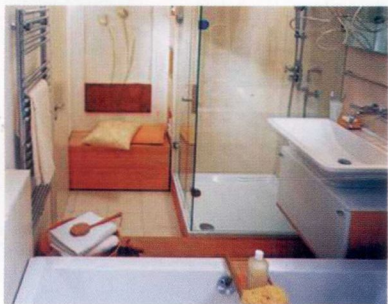

图案感十足的墙砖与地砖营造经典的空间氛围

分层设计将洗浴空间单独分隔出来

富丽堂皇的卫浴风格

采光良好的卫生间给人生活中的舒适感

有限空间的分层次利用

手盆的位置很节省空间

柜子的设计充分考虑了储物功能

大面积的镜子给主人的生活提供了极大方便

瓷砖的图案很有层次感

深黄色与棕色的组合很有层次感

手盆旁的平台适合摆放常用的物品

斜顶的卫生间在设计时要首先考虑方便生活

浴缸的大小要根据空间的面积来选择

手盆的位置非常实用

浴缸的位置非常节省空间

洗浴空间的最便捷的隔离方式

镜子的设计打破了设计常规

大面积的卫生间完全可以分层设计

黑色墙面与白色的卫浴组合搭配很经典

钢化玻璃的柜子和台面很具通透感

大型花草是卫浴空间中的最好点缀

灯光的位置恰到好处

大块瓷砖图案感十足

错落有致的卫浴格局

楼梯状的墙面设计很独特

浴缸旁的分层设计独特实用

米黄色的瓷砖在灯光下有种暖暖的感觉

吊柜在方便物品摆放的同时增大了浴室的空间

整个卫浴空间的墙面富丽堂皇又不失雅致

大型花草是卫浴空间中的最好点缀

与墙砖搭配

阁楼卫浴享受阳光的明亮与温暖