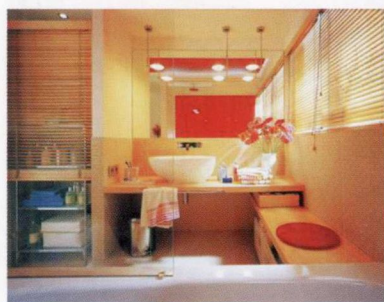

卫浴中的植物有效地净化了空气，又妆点了空间

直线格局也是节省空间的一种选择

这样的布局有效地躲避了烟道的位置

浴缸的位置十分私密

浴房的位置有效利用了空间

大面积卫浴的优雅布局

卫生间的布局规则与客厅相反，空间越大越要分散安放

幽静的蓝色瓷砖带来洁净的深邃感

图案感十足的墙砖与地砖营造经典的空间氛围

分层设计将洗浴空间单独分隔出来

富丽堂皇的卫浴风格

采光良好的卫生间给人生活中的舒适感

有限空间的分层次利用

手盆的位置很节省空间

柜子的设计充分考虑了储物功能

大面积的镜子给主人的生活提供了极大方便

瓷砖的图案很有层次感

深黄色与棕色的组合很有层次感

手盆旁的平台适合摆放常用的物品

斜顶的卫生间在设计时要首先考虑方便生活

浴缸的大小要根据空间的面积来选择

手盆的位置非常实用

浴缸的位置非常节省空间

洗浴空间的最便捷的隔离方式

镜子的设计打破了设计常规

大面积的卫生间完全可以分层设计

黑色墙面与白色的卫浴组合搭配很经典

钢化玻璃的柜子和台面很具通透感

大型花草是卫浴空间中的最好点缀

灯光的位置恰到好处

大块瓷砖图案感十足

错落有致的卫浴格局