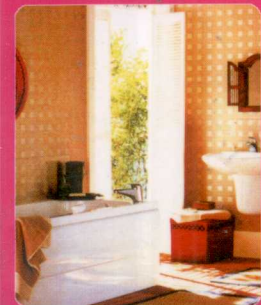

空间与创意

广阔空间 | 医药学院 610 2 08020751

JANGYI
创意无限 | JIAZHANG

创意家装

卫浴

WEI YU

主编 / 刘 宏
吉林科学技术出版社

- 300 套经典设计
- 超低价位, 超值容量
- 百分百实物样房