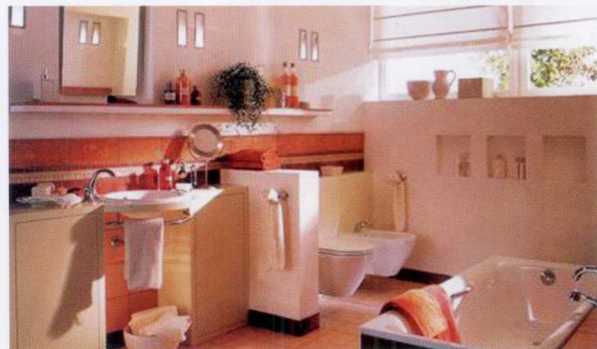

充满个性的卫浴设计可以让人眼前一亮

洁具的选择充分体现了主人的高尚品位

干净整洁是优质设计的决定因素

多摆放一些绿色植物可以净化卫生间内的空气

层次丰富的卫浴空间

浴缸的形状有效地节省了有限的空间

在一个小空间内使用另一种颜色给主人提供生活的情趣

柜子的设计既方便又独特

图案感十足的墙砖与地砖营造经典的空间氛围

分层设计将洗浴空间单独分隔出来

富丽堂皇的卫浴风格

采光良好的卫生间给人生活中的舒适感

有限空间的分层次利用

手盆的位置很节省空间

柜子的设计充分考虑了储物功能

大面积的镜子给主人的生活提供了极大方便

瓷砖的图案很有层次感

深黄色与棕色的组合很有层次感

手盆旁的平台适合摆放常用的物品

斜顶的卫生间在设计时要首先考虑方便生活

浴缸的大小要根据空间的面积来选择

手盆的位置非常实用

浴缸的位置非常节省空间

洗浴空间的最便捷的隔离方式

镜子的设计打破了设计常规

大面积的卫生间完全可以分层设计

黑色墙面与白色的卫浴组合搭配很经典

钢化玻璃的柜子和台面很具通透感

大型花草是卫浴空间中的最好点缀

灯光的位置恰到好处

大块瓷砖图案感十足

错落有致的卫浴格局