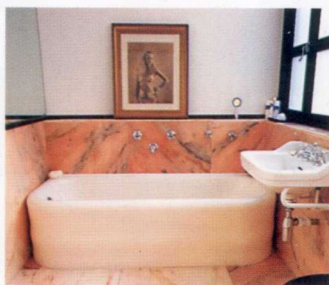

图案感十足的墙砖与地砖营造经典的空间氛围

分层设计将洗浴空间单独分隔出来

富丽堂皇的卫浴风格

采光良好的卫生间给人生活中的舒适感

有限空间的分层次利用

手盆的位置很节省空间

柜子的设计充分考虑了储物功能

大面积的镜子给主人的生活提供了极大方便

瓷砖的图案很有层次感

深黄色与棕色的组合很有层次感

手盆旁的平台适合摆放常用的物品

斜顶的卫生间在设计时要首先考虑方便生活

浴缸的大小要根据空间的面积来选择

手盆的位置非常实用

浴缸的位置非常节省空间

洗浴空间的最便捷的隔离方式

镜子的设计打破了设计常规

大面积的卫生间完全可以分层设计

黑色墙面与白色的卫浴组合搭配很经典

钢化玻璃的柜子和台面很具通透感

大型花草是卫浴空间中的最好点缀

灯光的位置恰到好处

大块瓷砖图案感十足

错落有致的卫浴格局

楼梯状的墙面设计很独特

浴缸旁的分层设计独特实用

米黄色的瓷砖在灯光下有种暖暖的感觉

吊柜在方便物品摆放的同时增大了浴室的空间

整个卫浴空间的墙面富丽堂皇又不失雅致

大型花草是卫浴空间中的最好点缀

与墙砖搭配

阁楼卫浴享受阳光的明亮与温暖