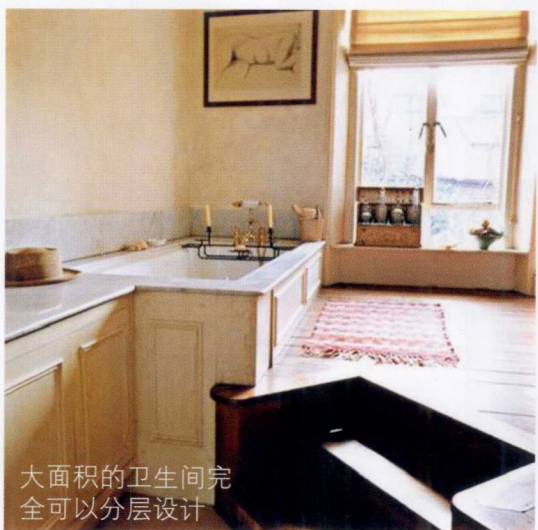

独具匠心的设计风格

红色的墙面是白色空间的绝妙映衬

浴缸的别致造型与红色的装饰柜形成了这个设计的时尚感

深邃的蓝色与古林的卫浴用品十分相称

青色的墙砖十分复古

卫生间的墙壁体现了设计者的独特品位

幽蓝的色彩给人清洁的感受

深色的空间带来强烈的艺术感

图案感十足的墙砖与地砖营造经典的空间氛围

分层设计将洗浴空间单独分隔出来

富丽堂皇的卫浴风格

采光良好的卫生间给人生活中的舒适感

有限空间的分层次利用

手盆的位置很节省空间

柜子的设计充分考虑了储物功能

大面积的镜子给主人的生活提供了极大方便

瓷砖的图案很有层次感

深黄色与棕色的组合很有层次感

手盆旁的平台适合摆放常用的物品

斜顶的卫生间在设计时要首先考虑方便生活

浴缸的大小要根据空间的面积来选择

手盆的位置非常实用

浴缸的位置非常节省空间

洗浴空间的最便捷的隔离方式

镜子的设计打破了设计常规

大面积的卫生间完全可以分层设计

黑色墙面与白色的卫浴组合搭配很经典

钢化玻璃的柜子和台面很具通透感

大型花草是卫浴空间中的最好点缀

灯光的位置恰到好处

大块瓷砖图案感十足

错落有致的卫浴格局