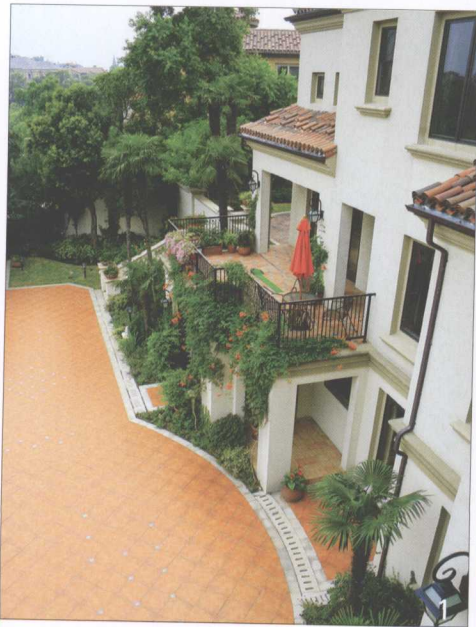

Sheshan Golf Villa—Swan Lake

佘山高尔夫别墅——天鹅湖

GORGEOUS
SYMPHONY
华丽乐章

这是由一对有着丰富国外生活经验的夫妇托付进行改造完善的项目，主人夫妇非常喜欢园艺和小动物，对花园的设计要求很高。别墅花园是开发商前期建好的，格局很漂亮，只是主人对原来的植物布置和细节处理不是很满意，还希望能给他们的天鹅、孔雀及其他动物设计一个可以共处的花园。

设计师对原有植物的处理方式以保护为主，位置不合适或者形态不好的尽量给它找到一个合适的位置，并且注意建筑、其他构筑物、园路等边角植物配置的细部设计。花园西南面的侧院有600m²，可用作水池的面积有300m²，以草坪为主，有三棵长势良好、形态优美的香樟和一道长10m的双层矮墙。原来主人也不常到这里散步，所以设计师要充分利用这块空间，在这里为可爱的动物成员们打造一个舒适的新家。

- 项目名称：佘山高尔夫别墅——天鹅湖
- 项目地点：上海市
- 项目面积：1800 m²
- 设计公司：溢柯花园设计事务所