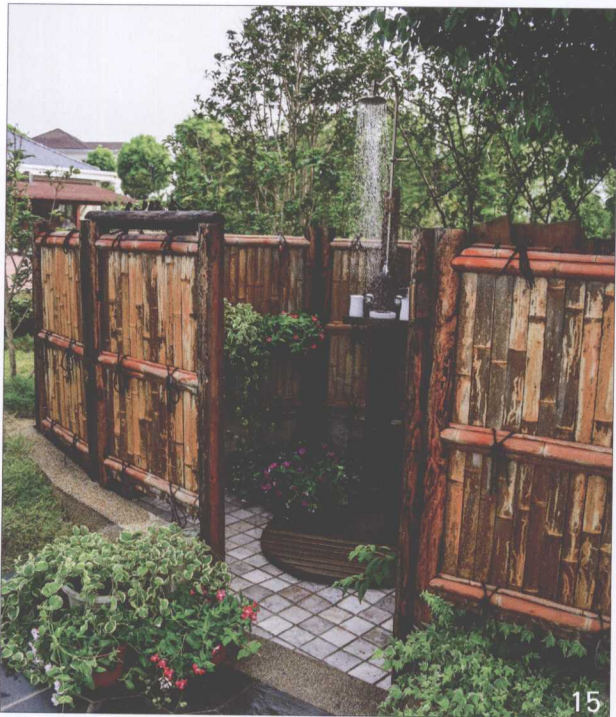

8. 不规则的石头和花灌木打破了温泉平整的边缘，增添了一分自然美。

9-11. 可爱的小木桌是泡温泉时不可或缺的陈设。

12. 别墅得天独厚的地理优势造就了泳池与湖面水天相接的壮丽景观。泳池边免去一切装扮，只摆设一张躺椅，置身其中尽享天地的包容和洗尽凡尘后的宁静。

13. 波平如镜的泳池，仿佛湖面的延伸。

14. 茂密的树丛将球场围合，营造出一处优质的运动环境。

15. 在网球场的旁边设置一个户外淋浴间，为喜爱运动的主人提供了方便。

16. 户外的淋浴间用木材与竹条围合，并用植物点缀，使人在淋浴的同时也有自然的陪伴。

12

13

14

15

16

Sheshan Golf Villa—Swan Lake

佘山高尔夫别墅——天鹅湖

GORGEOUS
SYMPHONY
华丽乐章

这是由一对有着丰富国外生活经验的夫妇托付进行改造完善的项目，主人夫妇非常喜欢园艺和小动物，对花园的设计要求很高。别墅花园是开发商前期建好的，格局很漂亮，只是主人对原来的植物布置和细节处理不是很满意，还希望能给他们的天鹅、孔雀及其他动物设计一个可以共处的花园。

设计师对原有植物的处理方式以保护为主，位置不合适或者形态不好的尽量给它找到一个合适的位置，并且注意建筑、其他构筑物、园路等边角植物配置的细部设计。花园西南面的侧院有600m²，可用作水池的面积有300m²，以草坪为主，有三棵长势良好、形态优美的香樟和一道长10m的双层矮墙。原来主人也不常到这里散步，所以设计师要充分利用这块空间，在这里为可爱的动物成员们打造一个舒适的新家。