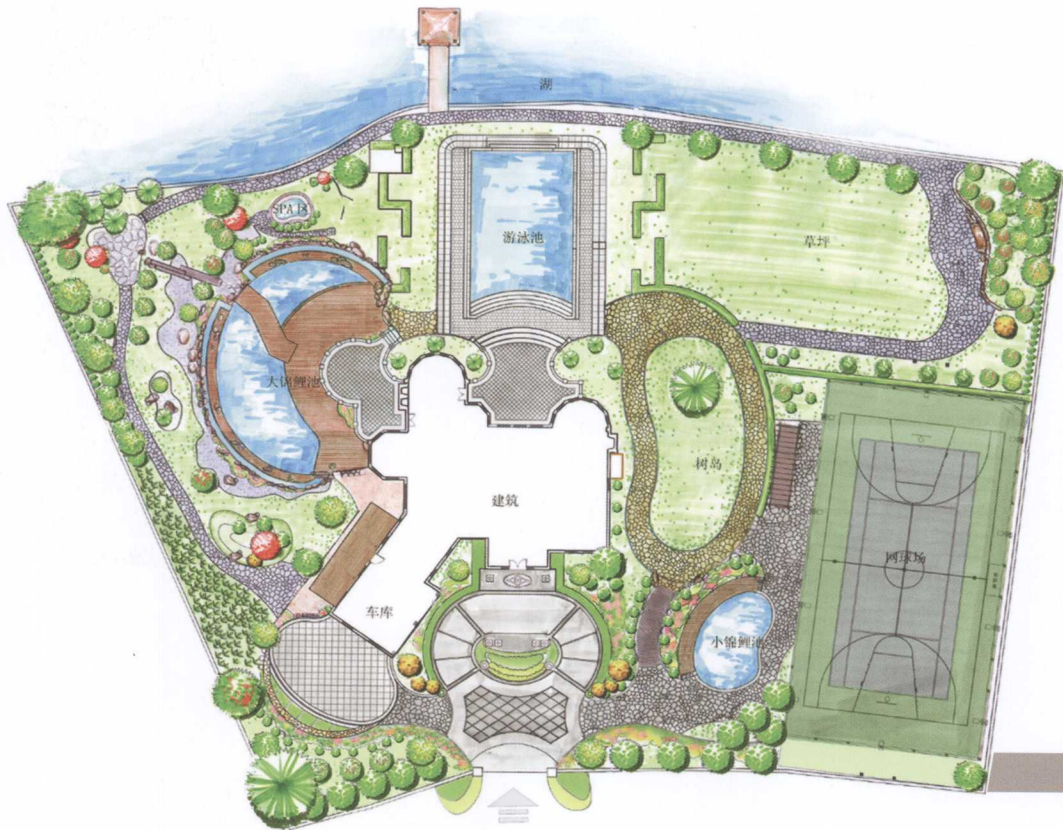

Sun Lake Garden

太阳湖大花园

GORGEOUS
SYMPHONY
华丽乐章

本案别墅设计风格为简化的新古典主义，扇形的别墅花园临水而建，置身宽阔的北院，满眼碧波，水天一线。如此大的花园内部及周围环境空间，实属罕见。别墅主人是一对恩爱且各自事业有成的夫妇，希望为两人快要到来的退休生活，建造一个美丽舒适的家。同时好客的主人，也希望能在度假时约友来家同住。男女主人都热爱户外运动，希望设有室外健身运动场所。此外女主人爱好园艺，男主人爱好养锦鲤，于是我们设计了超大的锦鲤池以满足男主人的愿望，超大的游泳池、网球场提供了健身场地，户外 SPA 池、烧烤区体现了园主对生活品质的需求。

- 项目名称：太阳湖大花园
- 项目地点：上海市
- 项目面积：5400 m²
- 设计公司：溢柯花园设计事务所