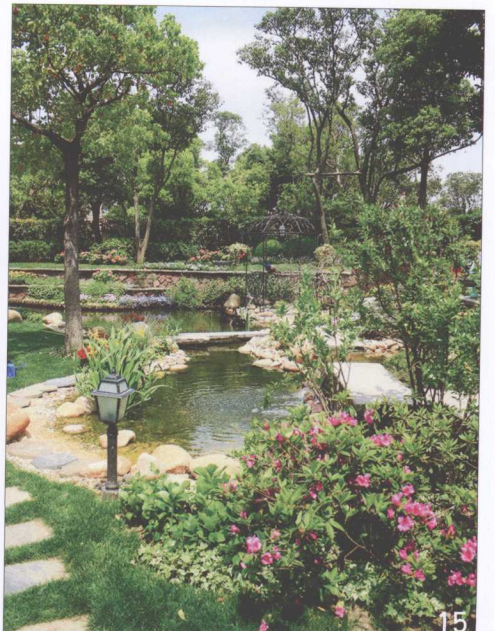

12

7. 黑天鹅的湖边小屋, 充满野趣风味。
8. 两只成年黑天鹅在“新家”悠闲而安详地生活着。
9. 树枝编制的栅栏门, 有原始粗犷的味道。
10. 驳岸的大小景石如何以自然状态布置是个非常细致的工作, 考验园艺师的布景能力。
11. 跌口剖面图。

12. 天鹅池的河床形态、驳岸形态采用自然式设计, 其曲线的收放主要是为了保护原有的香樟不被移植, 湖岸与原有矮墙能够和谐一体。
- 13-14. 从水景效果和水中需加氧两个方面考虑, 为水池设计了跌水口。设计师将原有的垒石矮墙改造成跌水口, 并保持了与原有风格的统一。
15. 岸边层次分明的植物景观使天鹅池更加恬静美丽。

14

15