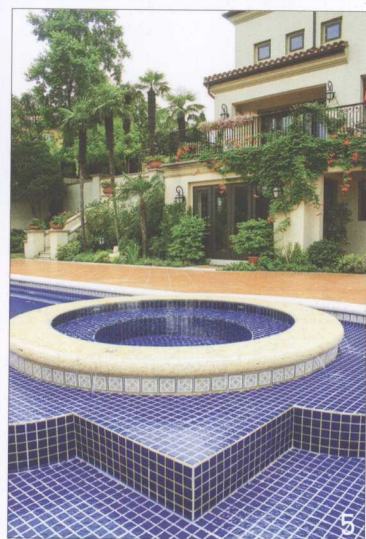

1. 这是一处具有托斯卡纳风情的别墅庭院，色彩明快的墙壁，褐红色的陶瓦屋顶，高低错落的层面，灵动的水景。
2. 整个别墅与绿化植被融为一体，浑然天成。
3. 大型泳池设计成漂亮大方的图案，泳池内碧蓝的镶砖与暖色的地面铺装形成强烈的视觉冲击。
4. 泳池边的凉亭内水蓝色的陈设与泳池统一和谐，情韵相承。
5. 门前泳池局部，细节考究。
6. 一排狮面壁泉使庭院更具意大利古典风韵。