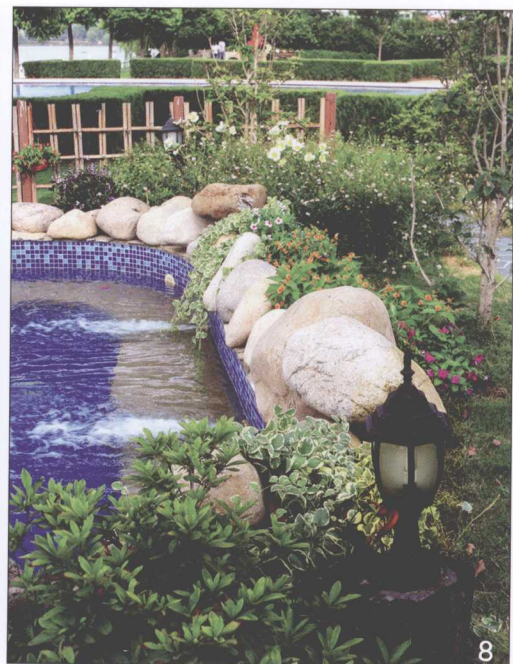

本案别墅设计风格为简化的新古典主义，扇形的别墅花园临水而建，置身宽阔的北院，满眼碧波，水天一线。如此大的花园内部及周围环境空间，实属罕见。别墅主人是一对恩爱且各自事业有成的夫妇，希望为两人快要到来的退休生活，建造一个美丽舒适的家。同时好客的主人，也希望能在度假时约友来家同住。男女主人都热爱户外运动，希望设有室外健身运动场所。此外女主人爱好园艺，男主人爱好养锦鲤，于是我们设计了超大的锦鲤池以满足男主人的愿望，超大的游泳池、网球场提供了健身场地，户外 SPA 池、烧烤区体现了园主对生活品质的需求。

- 项目名称：太阳湖大花园
- 项目地点：上海市
- 项目面积：5400 m²
- 设计公司：溢柯花园设计事务所

- 1-2. 别墅前规整的泳池和绿篱，有古典主义花园的风格。
- 3. 被碧水环绕的休憩平台，仿佛小岛漂在湖中。
- 4. 水上搭建曲折的木栈桥。
- 5. 池边白色的碎石和绿植给人干净、清爽之感。
- 6. 湖心的休闲平台，象牙色的大理石地面铺装和精致的铁艺桌椅营造出柔和甜美的氛围。

7. 户外 SPA 池，庭院中惬意的阳光浴场。

8. 不规则的石头和花灌木打破了温泉平整的边缘，增添了一分自然美。

9-11. 可爱的小木桌是泡温泉时不可或缺的陈设。

12. 别墅得天独厚的地理优势造就了泳池与湖面水天相接的壮丽景观。泳池边免去一切装扮，只摆设一张躺椅，置身其中尽享天地的包容和洗尽凡尘后的宁静。

13. 波平如镜的泳池，仿佛湖面的延伸。

14. 茂密的树丛将球场围合，营造出一处优质的运动环境。

15. 在网球场的旁边设置一个户外淋浴间，为喜爱运动的主人提供了方便。