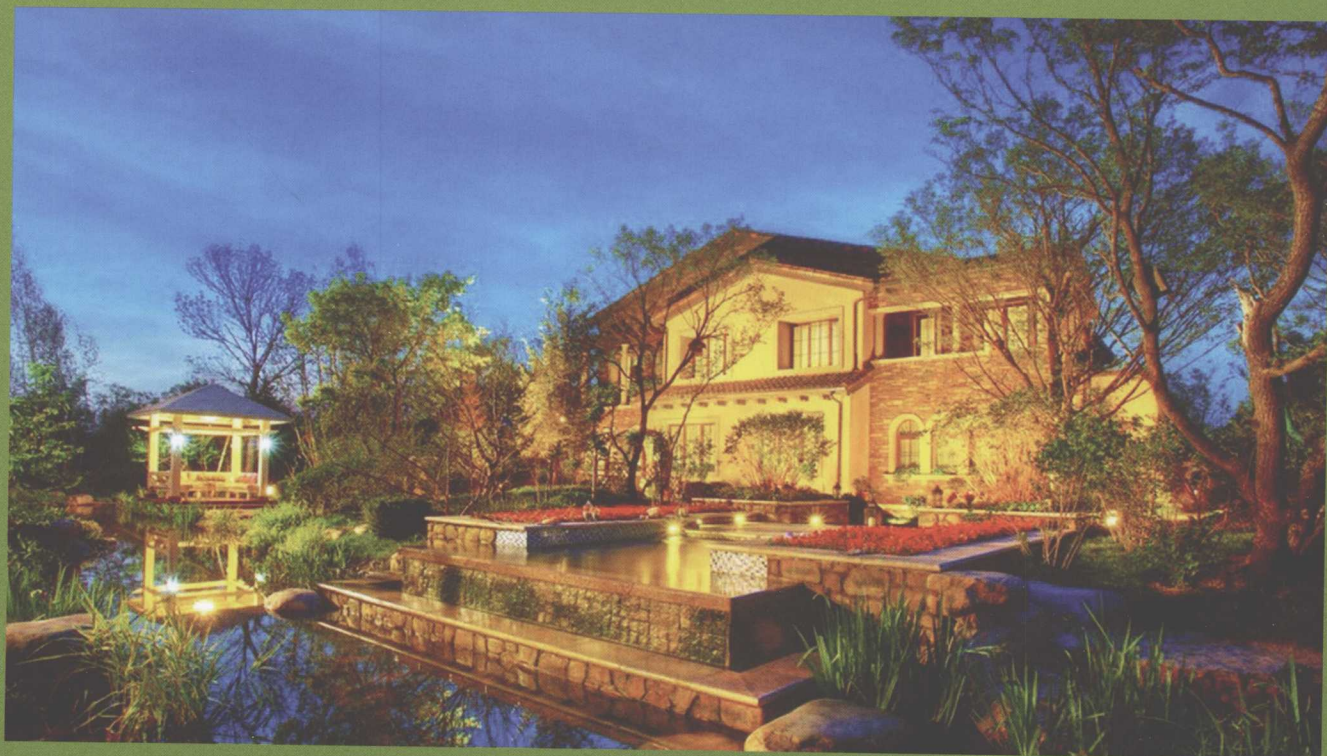

第三代别墅：富人阶层迁移二沙岛，20 世纪 90 年代——二沙岛、白云山、珠江等开发别墅。

第四代别墅：世界领导者的别墅群体聚居地，乐山乐水的私享者必将成为别墅界的领跑者！

孔 子：智者乐水，仁者乐山；智者动，仁者静；智者乐，仁者寿！

陶 渊 明：智者乐山山如画，仁者乐水水无涯！

德山德水：懂山 懂水 懂生活！

德山德水

懂山·懂水·懂生活
www.gzslm.com.cn

别墅花园·设计施工
020-34112289

本案别墅设计风格为简化的新古典主义，扇形的别墅花园临水而建，置身宽阔的北院，满眼碧波，水天一线。如此大的花园内部及周围环境空间，实属罕见。别墅主人是一对恩爱且各自事业有成的夫妇，希望为两人快要到来的退休生活，建造一个美丽舒适的家。同时好客的主人，也希望能在度假时约友来家同住。男女主人都热爱户外运动，希望设有室外健身运动场所。此外女主人爱好园艺，男主人爱好养锦鲤，于是我们设计了超大的锦鲤池以满足男主人的愿望，超大的游泳池、网球场提供了健身场地，户外 SPA 池、烧烤区体现了园主对生活品质的需求。