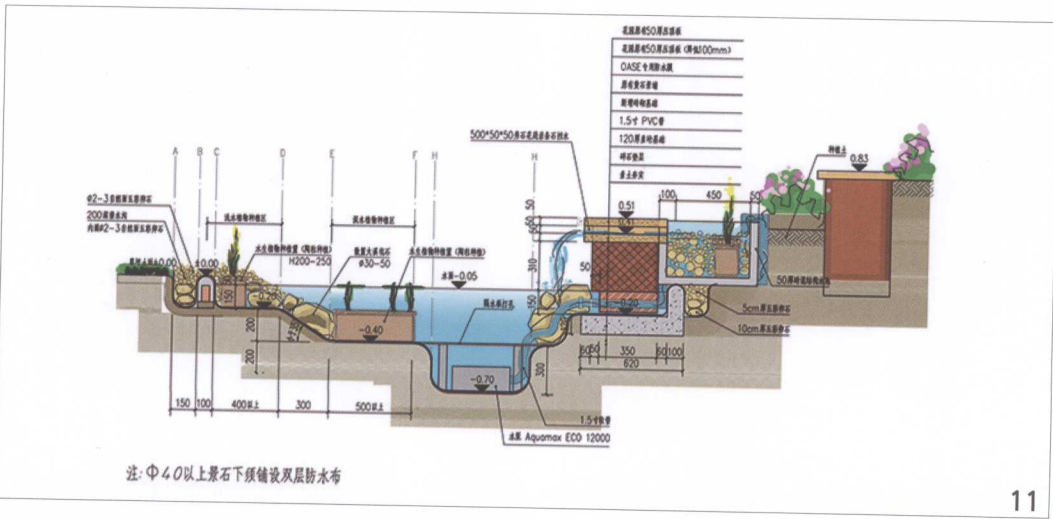

16. 户外的淋浴间用木材与竹条围合，并用植物点缀，使人在淋浴的同时也有自然的陪伴。

12

13

14

15

16

Sheshan Golf Villa—Swan Lake

佘山高尔夫别墅——天鹅湖

GORGEOUS
SYMPHONY
华丽乐章

这是由一对有着丰富国外生活经验的夫妇托付进行改造完善的项目，主人夫妇非常喜欢园艺和小动物，对花园的设计要求很高。别墅花园是开发商前期建好的，格局很漂亮，只是主人对原来的植物布置和细节处理不是很满意，还希望能给他们的天鹅、孔雀及其他动物设计一个可以共处的花园。

设计师对原有植物的处理方式以保护为主，位置不合适或者形态不好的尽量给它找到一个合适的位置，并且注意建筑、其他构筑物、园路等边角植物配置的细部设计。花园西南面的侧院有600m²，可用作水池的面积有300m²，以草坪为主，有三棵长势良好、形态优美的香樟和一道长10m的双层矮墙。原来主人也不常到这里散步，所以设计师要充分利用这块空间，在这里为可爱的动物成员们打造一个舒适的新家。

- 项目名称：佘山高尔夫别墅——天鹅湖
- 项目地点：上海市
- 项目面积：1800 m²
- 设计公司：溢柯花园设计事务所

1. 这是一处具有托斯卡纳风情的别墅庭院，色彩明快的墙壁，褐红色的陶瓦屋顶，高低错落的层面，灵动的水景。
2. 整个别墅与绿化植被融为一体，浑然天成。
3. 大型泳池设计成漂亮大方的图案，泳池内碧蓝的镶砖与暖色的地面铺装形成强烈的视觉冲击。
4. 泳池边的凉亭内水蓝色的陈设与泳池统一和谐，情韵相承。
5. 门前泳池局部，细节考究。
6. 一排狮面壁泉使庭院更具意大利古典风韵。