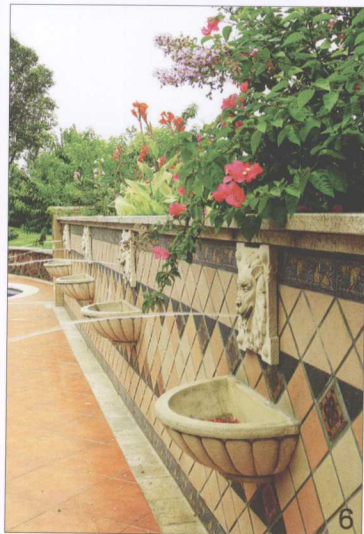

1. 这是一处具有托斯卡纳风情的别墅庭院，色彩明快的墙壁，褐红色的陶瓦屋顶，高低错落的层面，灵动的水景。
2. 整个别墅与绿化植被融为一体，浑然天成。
3. 大型泳池设计成漂亮大方的图案，泳池内碧蓝的镶砖与暖色的地面铺装形成强烈的视觉冲击。
4. 泳池边的凉亭内水蓝色的陈设与泳池统一和谐，情韵相承。
5. 门前泳池局部，细节考究。
6. 一排狮面壁泉使庭院更具意大利古典风韵。