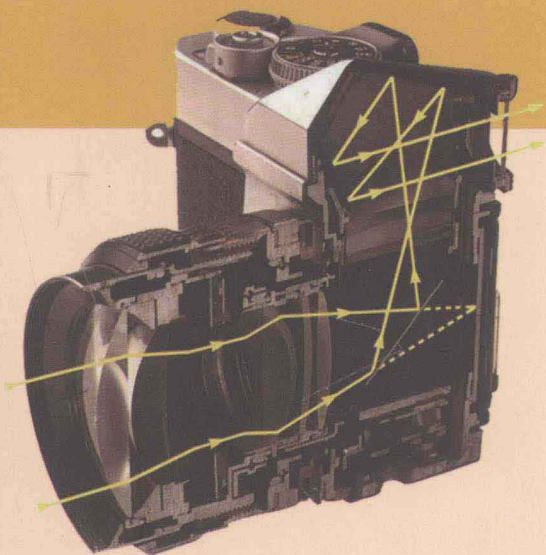

◎ 张国清 编著

探索数码与胶片相机摄影的奥秘

大众摄影技艺教程

同济大学出版社
TONGJI UNIVERSITY PRESS