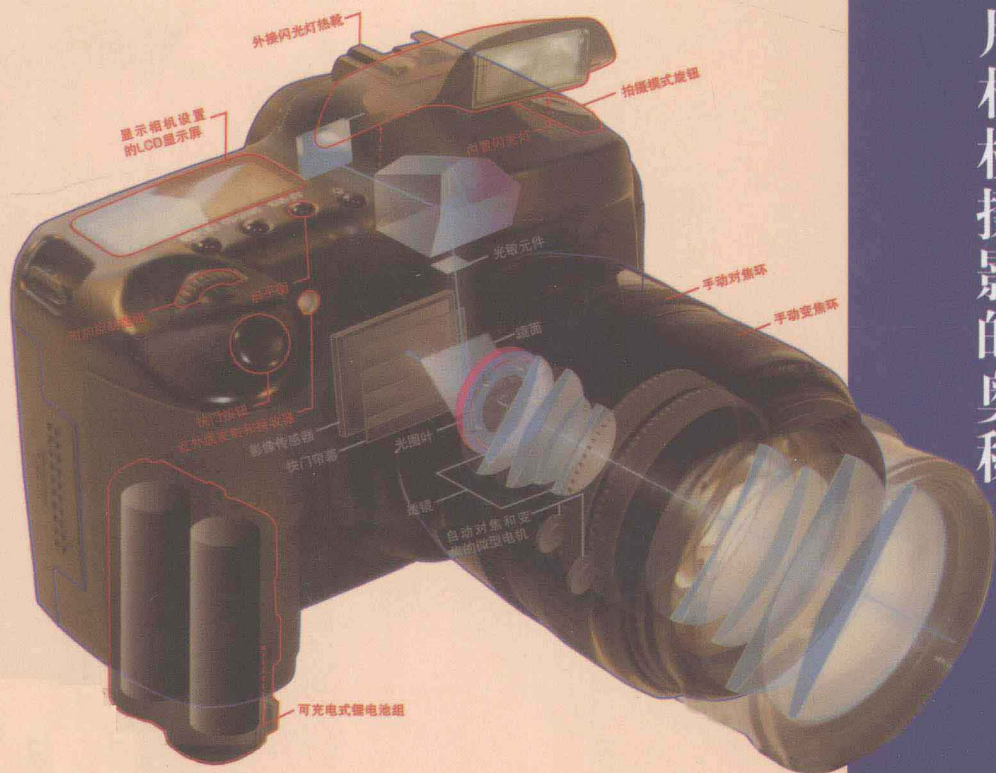

◎ 张国清 编著

探索数码与胶片相机摄影的奥秘

大众摄影技艺教程

同济大学出版社
TONGJI UNIVERSITY PRESS