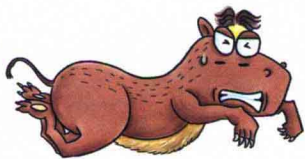

马能成为人类生活中重要的角色，是因为它们有许多优点。比如，马的汗腺发达，能很好地调节体温。即使长时间奔跑，马也不会热死，并且也不畏严寒酷暑。

马的记忆能力很强，走过的路都能记得。即使主人睡着了，它自己也能凭着记忆把主人驮回家。不过，马的眼睛在白天只能看清较近处的景物，对500米以外的景物却看不清。

在古代，一些稀有的马是贵族身份的象征。比如，一匹血统纯正的阿拉伯赛马，比豪华汽车和游艇还要昂贵。昂贵的马成为那些达官贵人们炫耀财富地位的工具。

早在恐龙刚刚灭绝之时，马的祖先就已经生活在我们的地球上了。从那个时候起，它们的身体越长越壮实，步伐越迈越大，速度也越来越快，在人类心目中成为速度的象征。

像狐狸一样的始祖马

马并不是一出现就是我们现在所看到的样子。6 000万年前的马看起来有点儿像狐狸，科学家们根据化石认为它们是马最早的祖先，称它们为始祖马。

始祖马只有40厘米高。它们的动作虽然不敏捷，但修长的腿适合跳跃，可以更好地在灌木丛中活动，以逃避天敌。

当时的树林里生活着身高1.75米以上的戈氏鸟。戈氏鸟不会飞翔，却有着巨大尖锐的喙，以始祖马为食。但戈氏鸟庞大的身体显得很笨，对躲进灌木丛里的始祖马一点儿办法也没有。

始祖马的胆子非常小。它们没有尖利的牙齿撕碎食物，也没有锋利的爪子与敌人对决，它们脚上的爪子不如豹子那样有力。因此，遇到危险时，始祖马只能躲避。