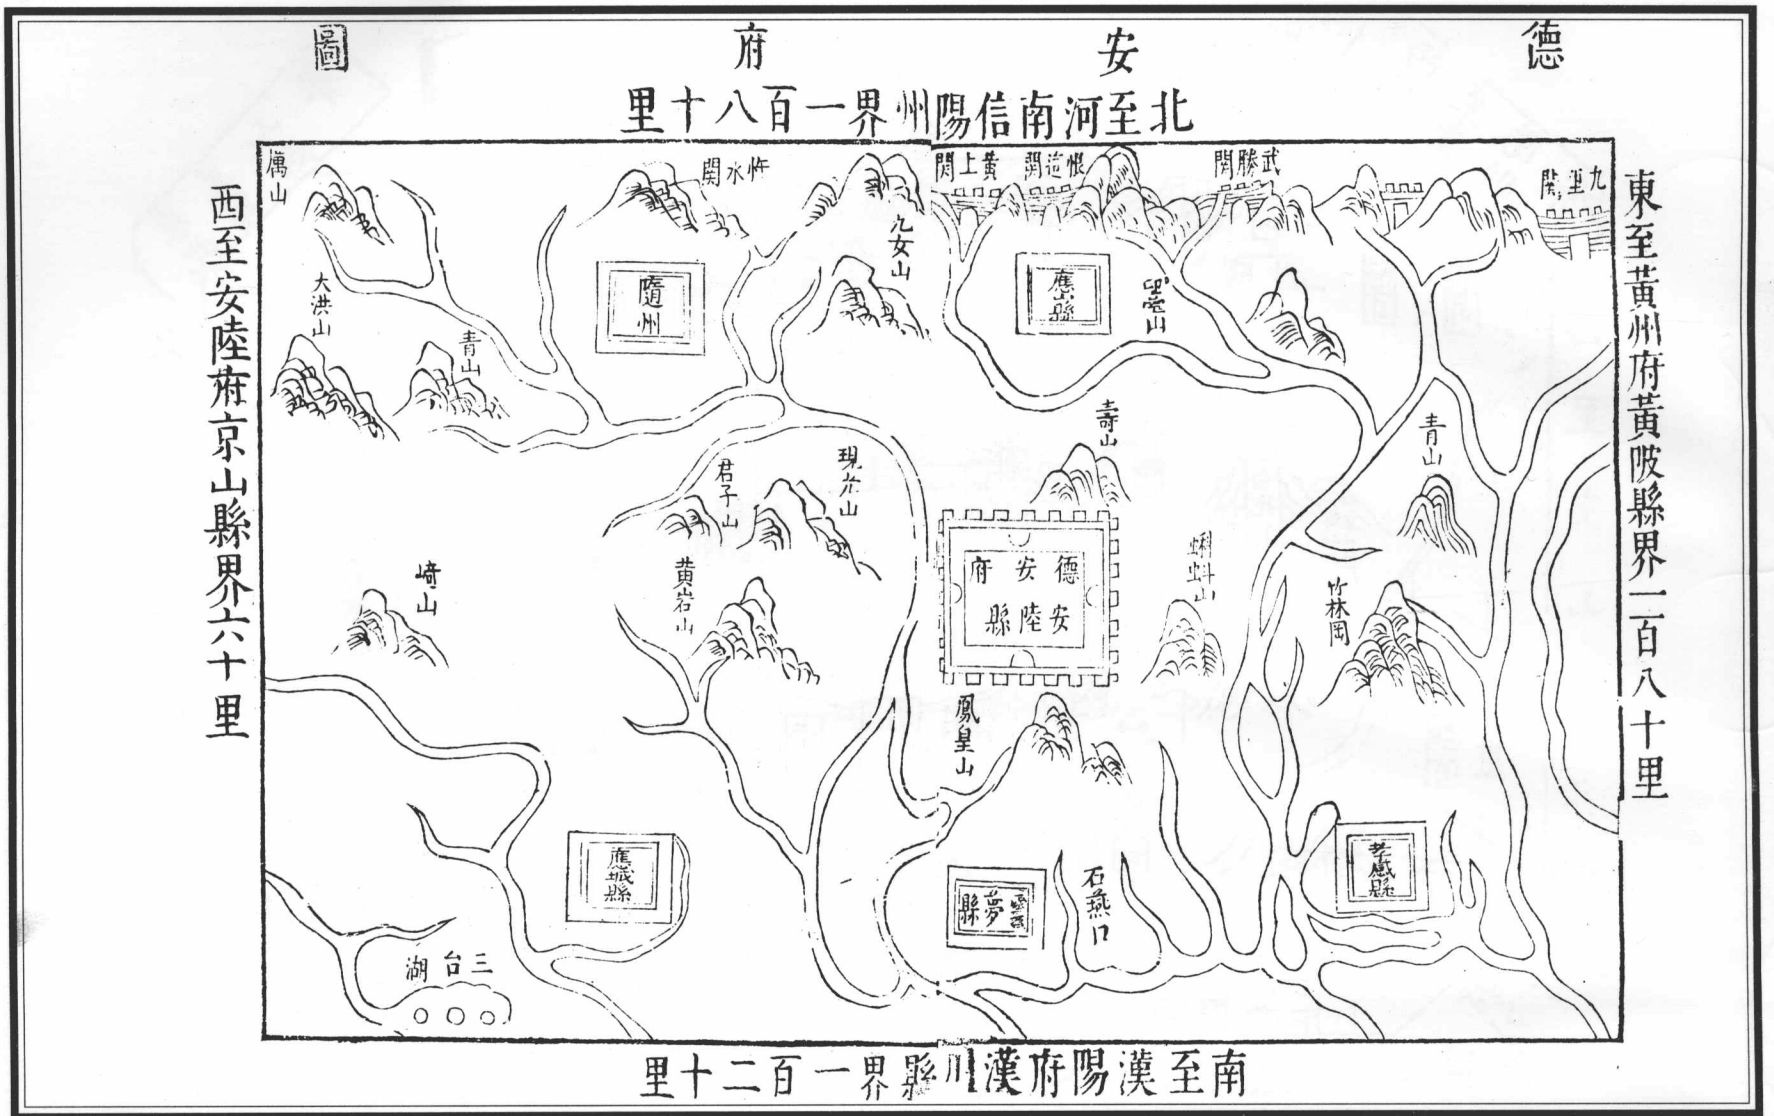

中国古地图辑录

湖
北
省
辑

下 卷

星球地图出版社

德安府總圖 輯自嘉靖元年(1522)《湖廣圖經志書》

德安府總圖 輯自萬曆十九年(1591)《湖廣總志》

德安府图 辑自康熙二十三年(1684)《湖广通志》

德安府总图 辑自康熙年间(1662-1722)《鼎修德安府全志》(抄本)

德安府图 辑自雍正十一年(1733)《湖广通志》(文渊阁《四库全书》本)

德安府图 辑自乾隆四十九年(1784)《大清一统志》(翻刻本)

德安府方輿圖 輯自嘉庆九年(1804)《湖北通志》

德安府地輿全圖 輯自光緒十四年(1888)《德安府志》

德安府城圖 輯自嘉靖元年(1522)《湖廣圖經志書》

安陸郡縣城池圖 輯自康熙五年(1666)《德安安陸郡縣志》

安陆县城池图 辑自道光二十三年(1843)《安陆县志》

德安府城图 辑自光绪十四年(1888)《德安府志》

安陸縣圖 輯自嘉靖元年(1522)《湖廣圖經志書》

安陸郡縣幅員圖(之一) 輯自康熙五年(1666)《德安安陸郡縣志》

安陆郡县幅员图(之二) 辑自康熙五年(1666)《德安安陆郡县志》

德安府安陆县图 辑自康熙年间(1662-1722)《鼎修德安府全志》(抄本)

安陆县幅员图 辑自道光二十三年(1843)《安陆县志》

安陆县輿圖 辑自光绪十四年(1888)《德安府志》

随州图 辑自康熙年间(1662-1722)《鼎修德安府全志》(抄本)

随州疆域图 辑自乾隆五十五年(1790)《随州志》

随州疆域图 辑自同治八年(1869)《随州志》

随州輿图 辑自光绪十四年(1888)《德安府志》