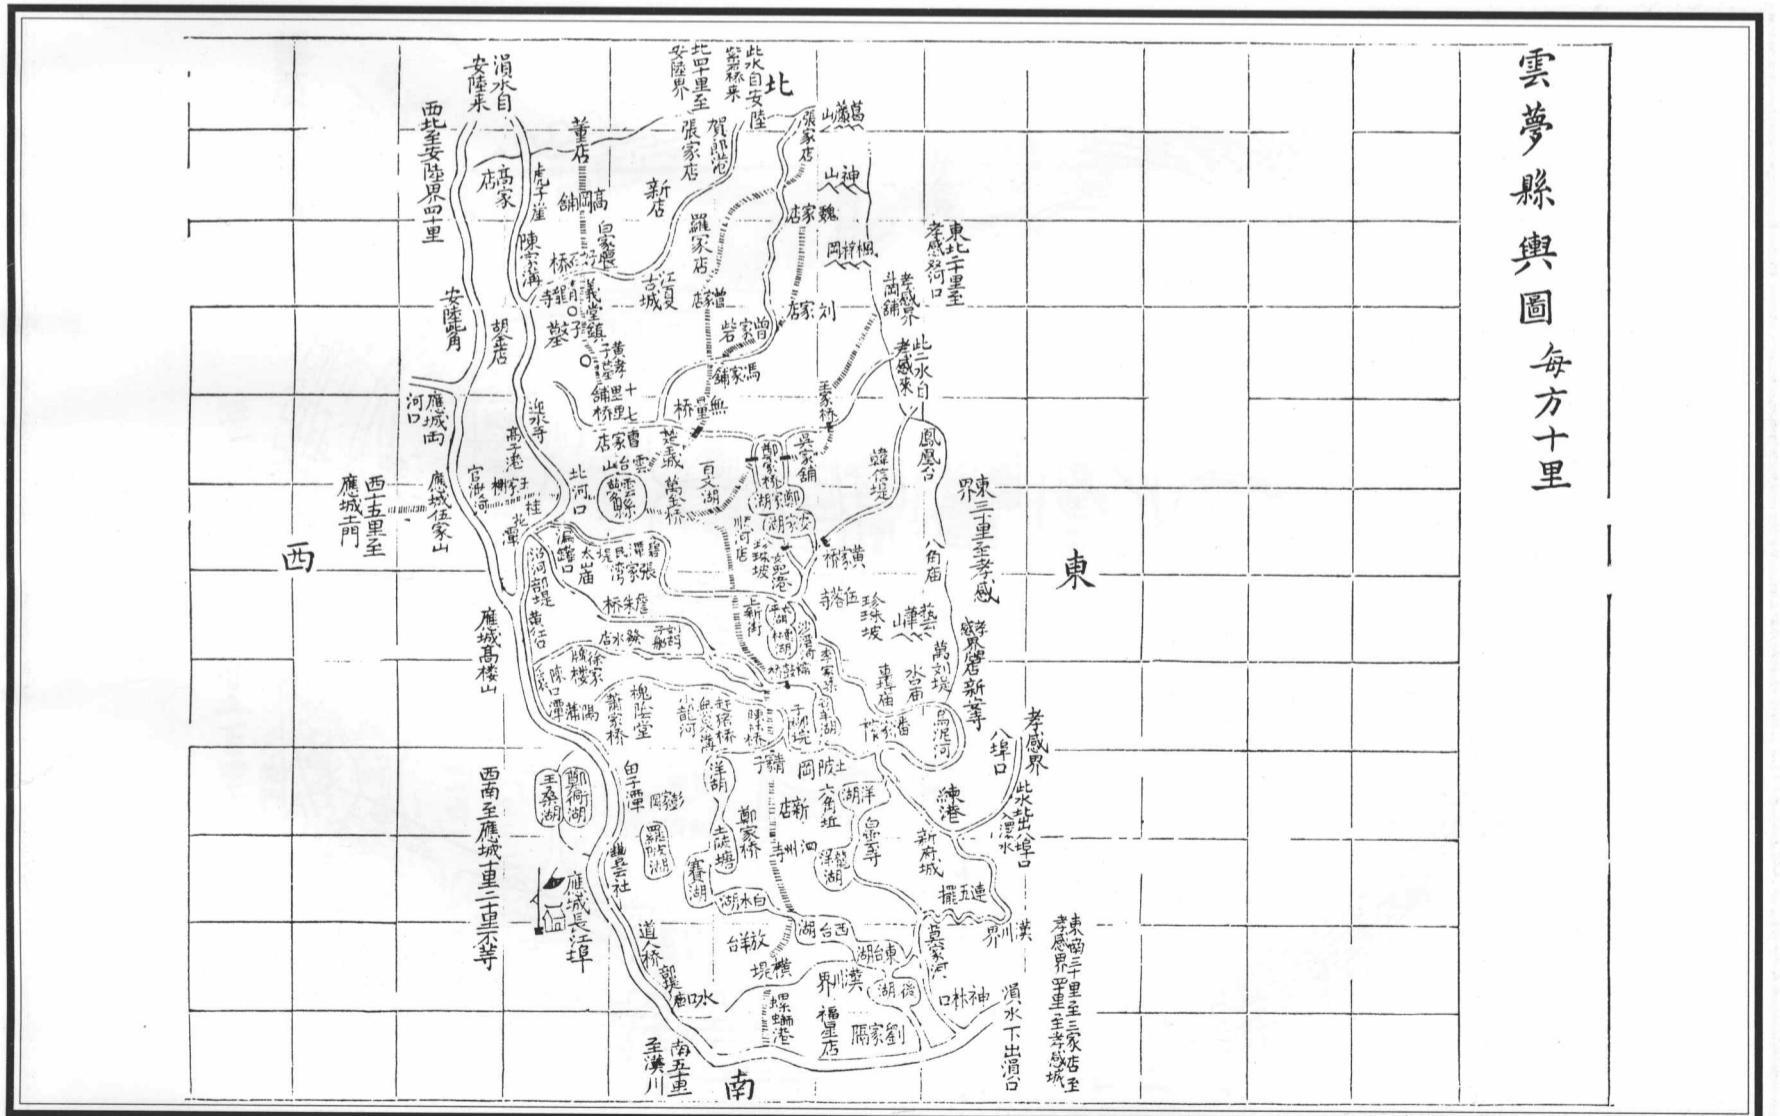

云梦县輿图 辑自光绪十四年(1888)《德安府志》