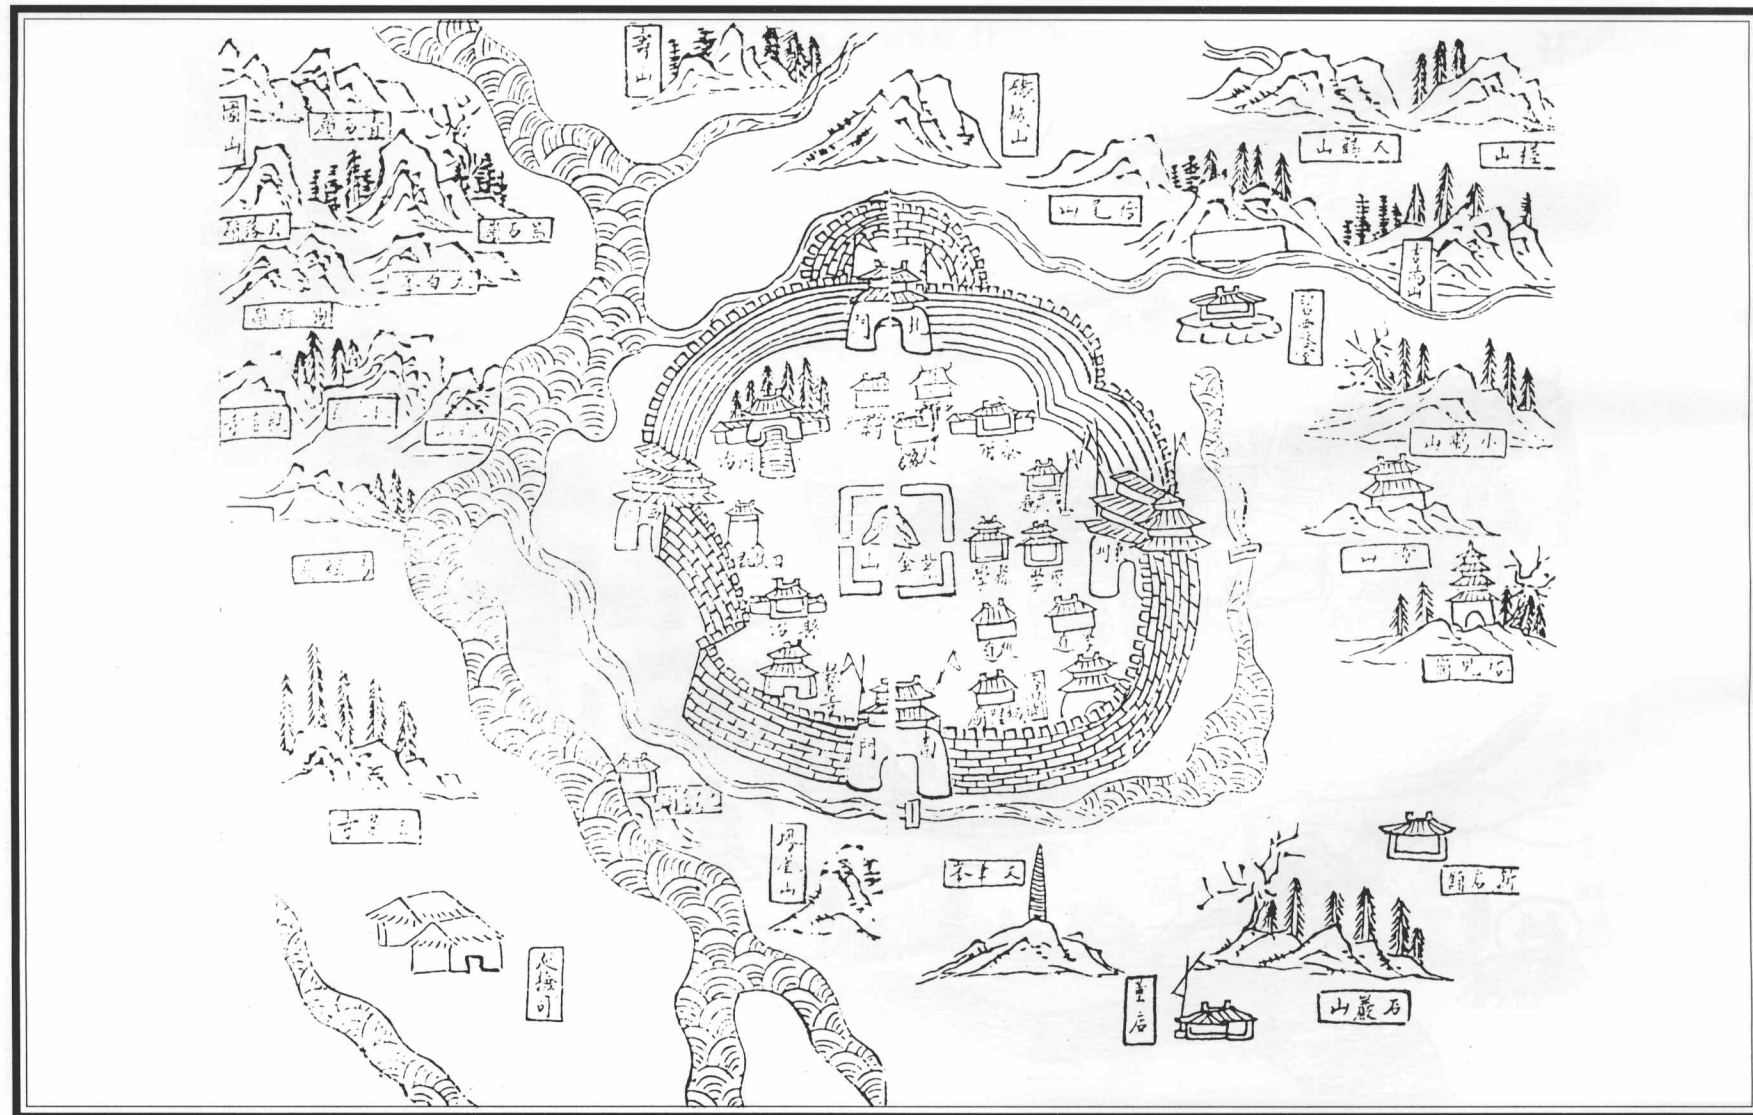

中国古地图辑录

湖
北
省
辑

下 卷

星球地图出版社

德安府總圖 輯自嘉靖元年(1522)《湖廣圖經志書》

德安府總圖 輯自萬曆十九年(1591)《湖廣總志》

德安府图 辑自康熙二十三年(1684)《湖广通志》

德安府总图 辑自康熙年间(1662-1722)《鼎修德安府全志》(抄本)

德安府图 辑自雍正十一年(1733)《湖广通志》(文渊阁《四库全书》本)

德安府图 辑自乾隆四十九年(1784)《大清一统志》(翻刻本)

德安府方輿圖 輯自嘉庆九年(1804)《湖北通志》

德安府地輿全圖 輯自光緒十四年(1888)《德安府志》

德安府城圖 輯自嘉靖元年(1522)《湖廣圖經志書》

安陸郡縣城池圖 輯自康熙五年(1666)《德安安陸郡縣志》

安陆县城池图 辑自道光二十三年(1843)《安陆县志》

德安府城图 辑自光绪十四年(1888)《德安府志》

安陸縣圖 輯自嘉靖元年(1522)《湖廣圖經志書》

安陸郡縣幅員圖(之一) 輯自康熙五年(1666)《德安安陸郡縣志》

安陆郡县幅员图(之二) 辑自康熙五年(1666)《德安安陆郡县志》

德安府安陆县图 辑自康熙年间(1662-1722)《鼎修德安府全志》(抄本)

安陆县幅员图 辑自道光二十三年(1843)《安陆县志》

安陆县輿圖 辑自光绪十四年(1888)《德安府志》