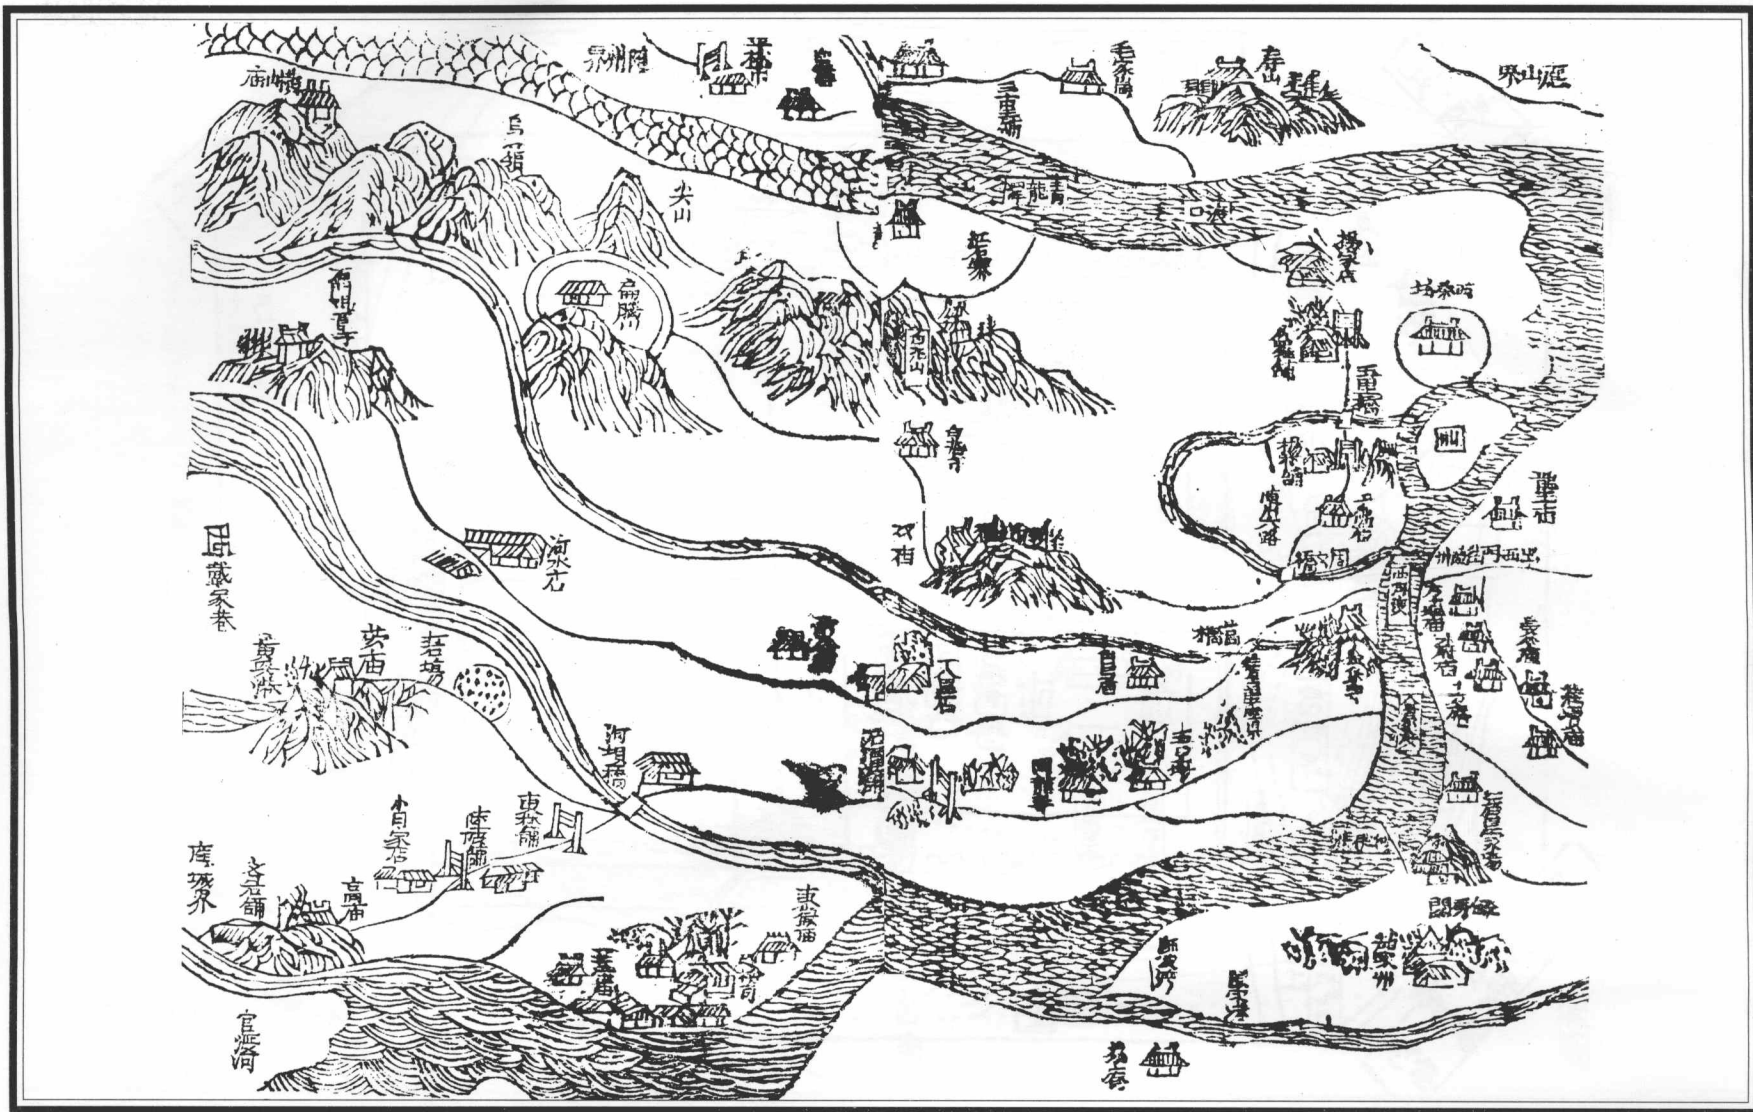

中国古地图辑录

湖
北
省
辑

下 卷

星球地图出版社

德安府總圖 輯自嘉靖元年(1522)《湖廣圖經志書》

德安府總圖 輯自萬曆十九年(1591)《湖廣總志》

德安府图 辑自康熙二十三年(1684)《湖广通志》

德安府总图 辑自康熙年间(1662-1722)《鼎修德安府全志》(抄本)

德安府图 辑自雍正十一年(1733)《湖广通志》(文渊阁《四库全书》本)

德安府图 辑自乾隆四十九年(1784)《大清一统志》(翻刻本)

德安府方輿圖 輯自嘉庆九年(1804)《湖北通志》

德安府地輿全圖 輯自光緒十四年(1888)《德安府志》

德安府城圖 輯自嘉靖元年(1522)《湖廣圖經志書》

安陸郡縣城池圖 輯自康熙五年(1666)《德安安陸郡縣志》

安陆县城池图 辑自道光二十三年(1843)《安陆县志》

德安府城图 辑自光绪十四年(1888)《德安府志》

安陸縣圖 輯自嘉靖元年(1522)《湖廣圖經志書》

安陸郡縣幅員圖(之一) 輯自康熙五年(1666)《德安安陸郡縣志》

安陆郡县幅员图(之二) 辑自康熙五年(1666)《德安安陆郡县志》

德安府安陆县图 辑自康熙年间(1662-1722)《鼎修德安府全志》(抄本)

安陆县幅员图 辑自道光二十三年(1843)《安陆县志》

安陆县輿圖 辑自光绪十四年(1888)《德安府志》

随州图 辑自康熙年间(1662-1722)《鼎修德安府全志》(抄本)

随州疆域图 辑自乾隆五十五年(1790)《随州志》

随州疆域图 辑自同治八年(1869)《随州志》

随州輿图 辑自光绪十四年(1888)《德安府志》