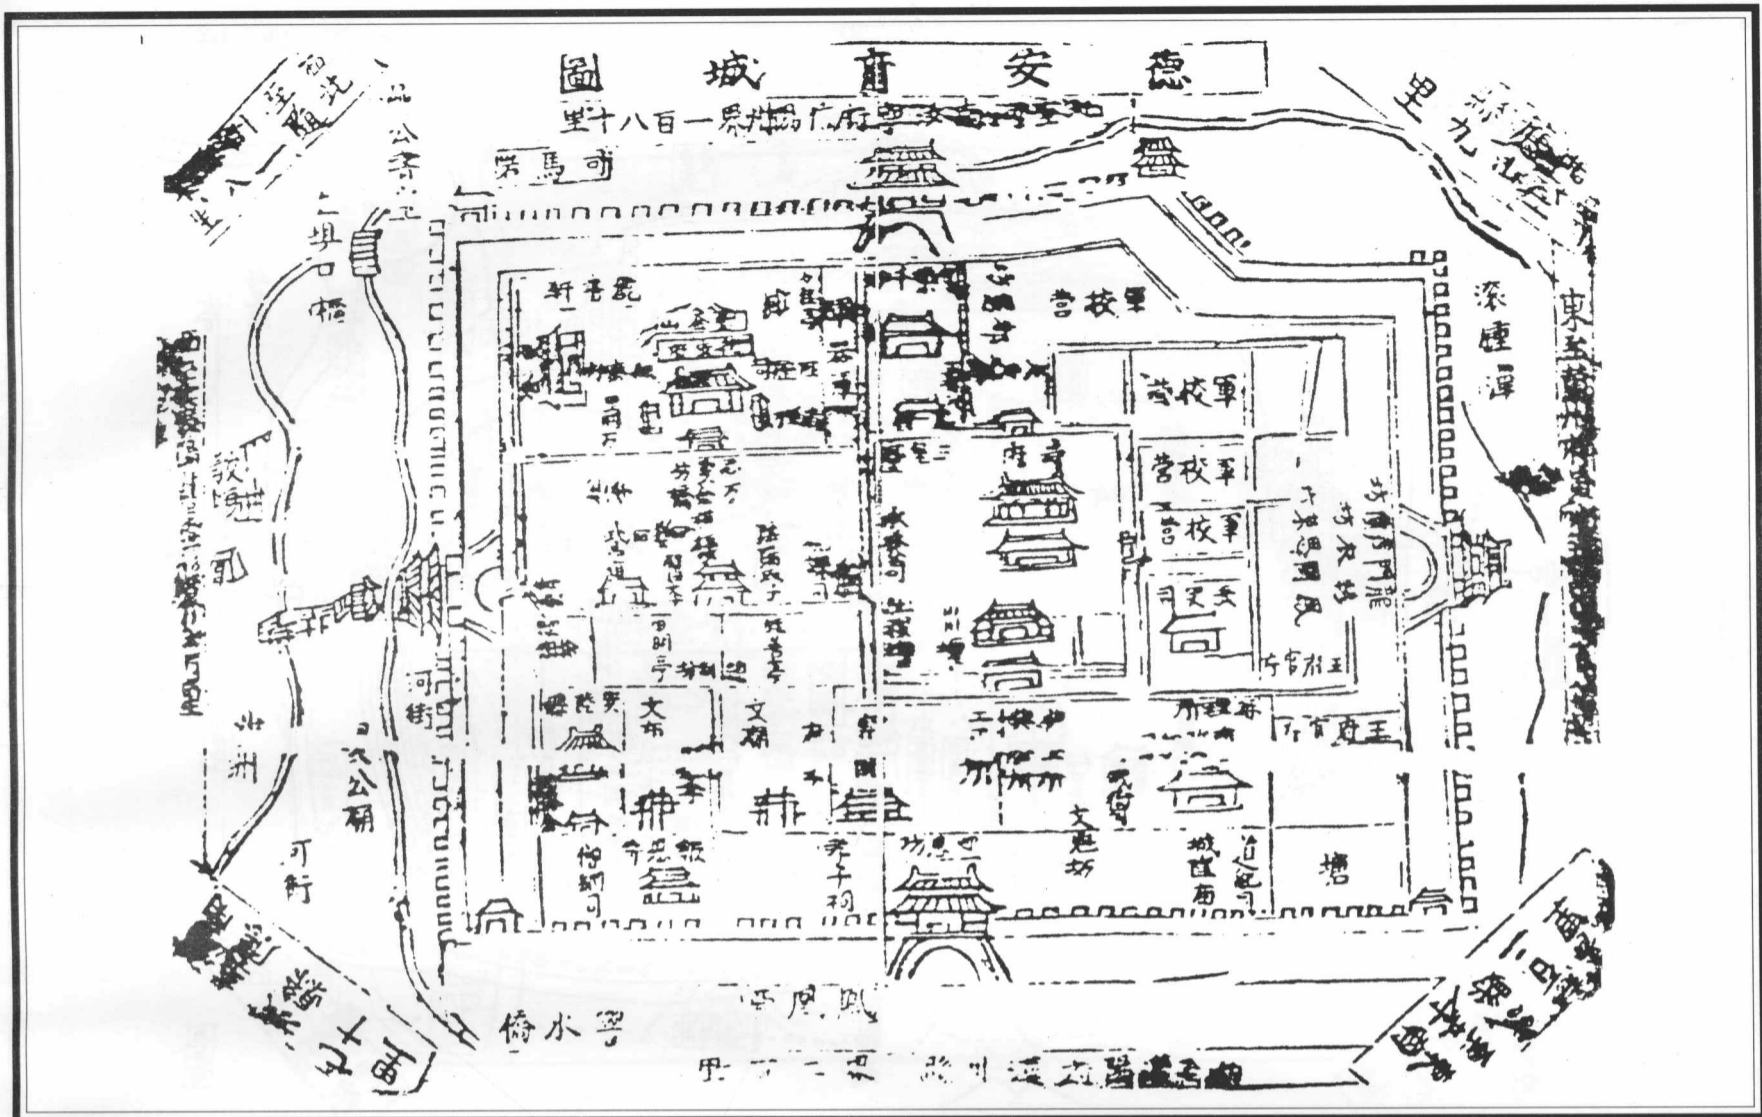

中国古地图辑录

湖
北
省
辑

下 卷

星球地图出版社

德安府總圖 輯自嘉靖元年(1522)《湖廣圖經志書》

德安府總圖 輯自萬曆十九年(1591)《湖廣總志》

德安府图 辑自康熙二十三年(1684)《湖广通志》

德安府总图 辑自康熙年间(1662-1722)《鼎修德安府全志》(抄本)

德安府图 辑自雍正十一年(1733)《湖广通志》(文渊阁《四库全书》本)

德安府图 辑自乾隆四十九年(1784)《大清一统志》(翻刻本)

德安府方輿圖 輯自嘉庆九年(1804)《湖北通志》

德安府地輿全圖 輯自光緒十四年(1888)《德安府志》

德安府城圖 輯自嘉靖元年(1522)《湖廣圖經志書》

安陸郡縣城池圖 輯自康熙五年(1666)《德安安陸郡縣志》

安陆县城池图 辑自道光二十三年(1843)《安陆县志》

德安府城图 辑自光绪十四年(1888)《德安府志》

安陸縣圖 輯自嘉靖元年(1522)《湖廣圖經志書》

安陸郡縣幅員圖(之一) 輯自康熙五年(1666)《德安安陸郡縣志》

安陆郡县幅员图(之二) 辑自康熙五年(1666)《德安安陆郡县志》

德安府安陆县图 辑自康熙年间(1662-1722)《鼎修德安府全志》(抄本)

安陆县幅员图 辑自道光二十三年(1843)《安陆县志》

安陆县輿圖 辑自光绪十四年(1888)《德安府志》

随州图 辑自康熙年间(1662-1722)《鼎修德安府全志》(抄本)

随州疆域图 辑自乾隆五十五年(1790)《随州志》

随州疆域图 辑自同治八年(1869)《随州志》

随州輿图 辑自光绪十四年(1888)《德安府志》