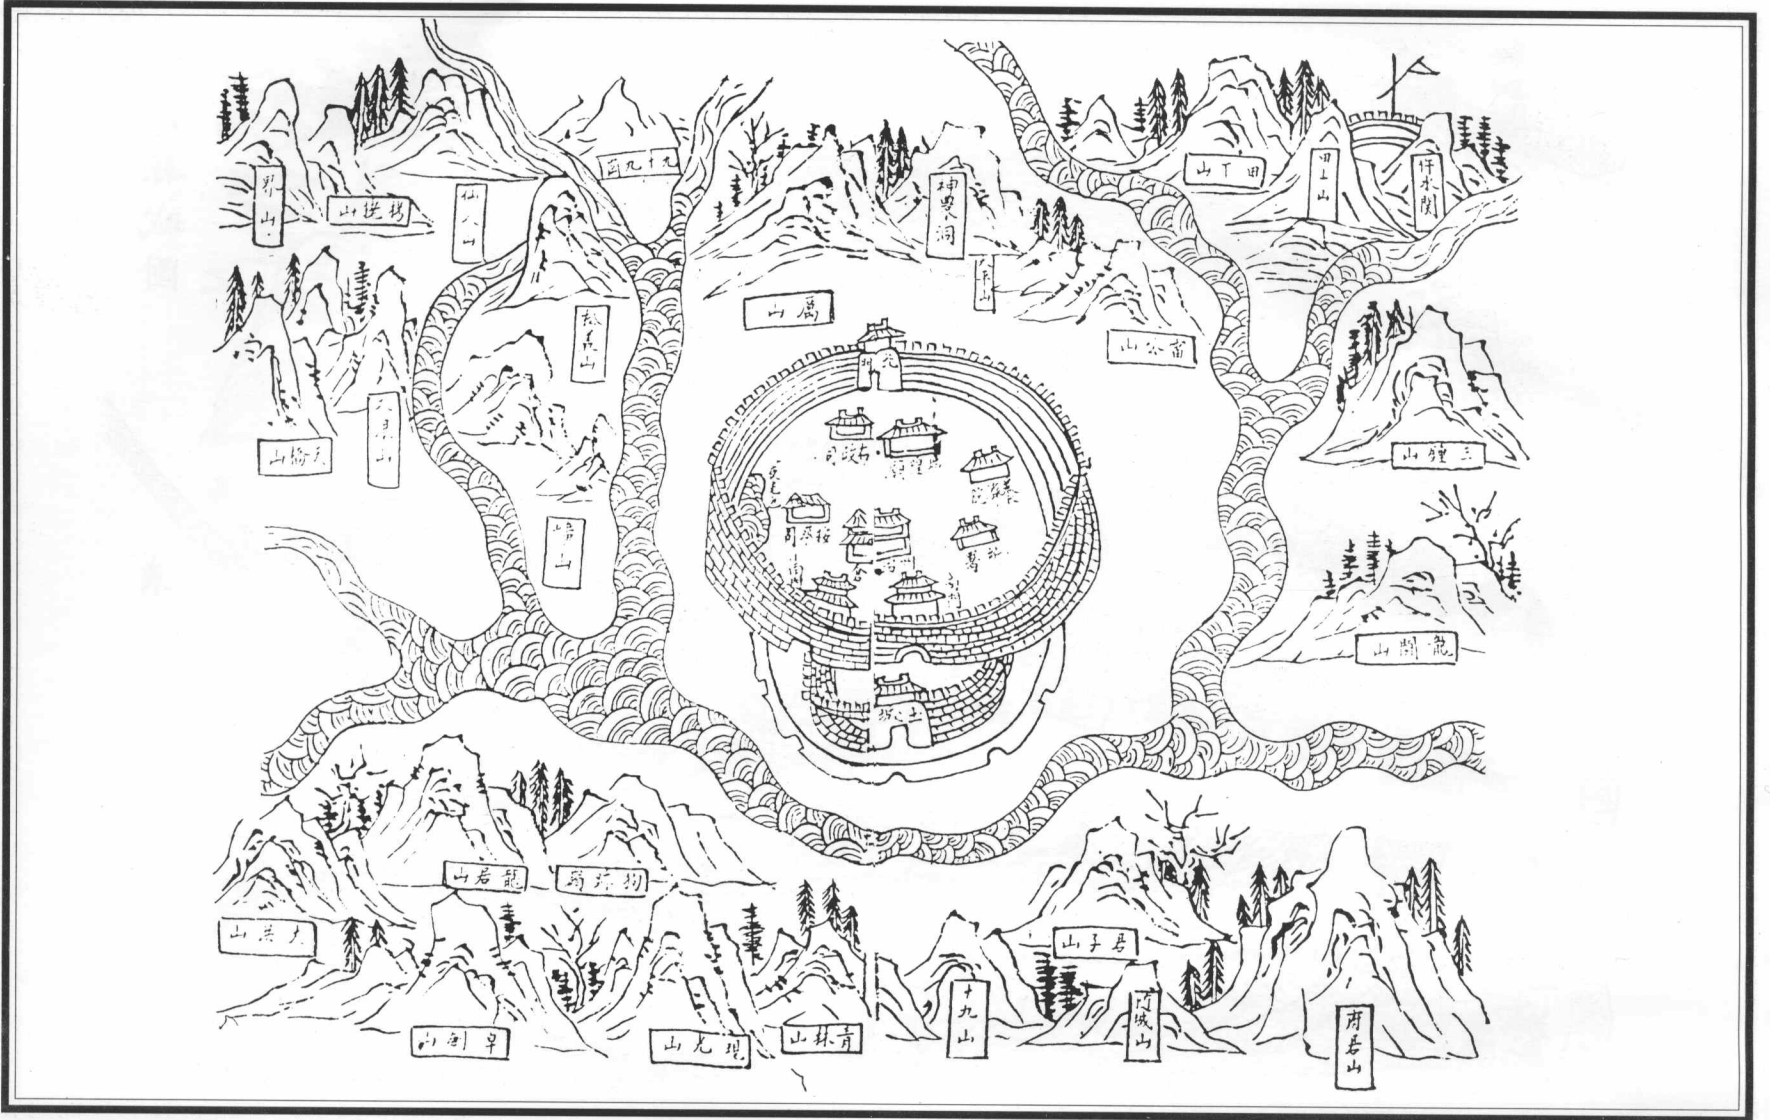

中国古地图辑录

湖
北
省
辑

下 卷

星球地图出版社

德安府總圖 輯自嘉靖元年(1522)《湖廣圖經志書》

德安府總圖 輯自萬曆十九年(1591)《湖廣總志》

德安府图 辑自康熙二十三年(1684)《湖广通志》

德安府总图 辑自康熙年间(1662-1722)《鼎修德安府全志》(抄本)

德安府城图 辑自光绪十四年(1888)《德安府志》

安陸縣圖 輯自嘉靖元年(1522)《湖廣圖經志書》

安陸郡縣幅員圖(之一) 輯自康熙五年(1666)《德安安陸郡縣志》

安陆郡县幅员图(之二) 辑自康熙五年(1666)《德安安陆郡县志》

德安府安陆县图 辑自康熙年间(1662-1722)《鼎修德安府全志》(抄本)

安陆县幅员图 辑自道光二十三年(1843)《安陆县志》

安陆县輿圖 辑自光绪十四年(1888)《德安府志》

云梦县图 辑自嘉靖元年(1522)《湖广图经志书》

云梦县图 辑自康熙年间(1662-1722)《鼎修德安府全志》(抄本)

云梦县境全图 辑自道光二十年(1840)《云梦县志略》

云梦县輿图 辑自光绪十四年(1888)《德安府志》

云梦县城池图 辑自康熙七年(1668)《云梦县志》

云梦县城图 辑自道光二十年(1840)《云梦县志略》

云梦县城图 辑自光绪十四年(1888)《德安府志》

随州地图 辑自嘉靖元年(1522)《湖广图经志书》