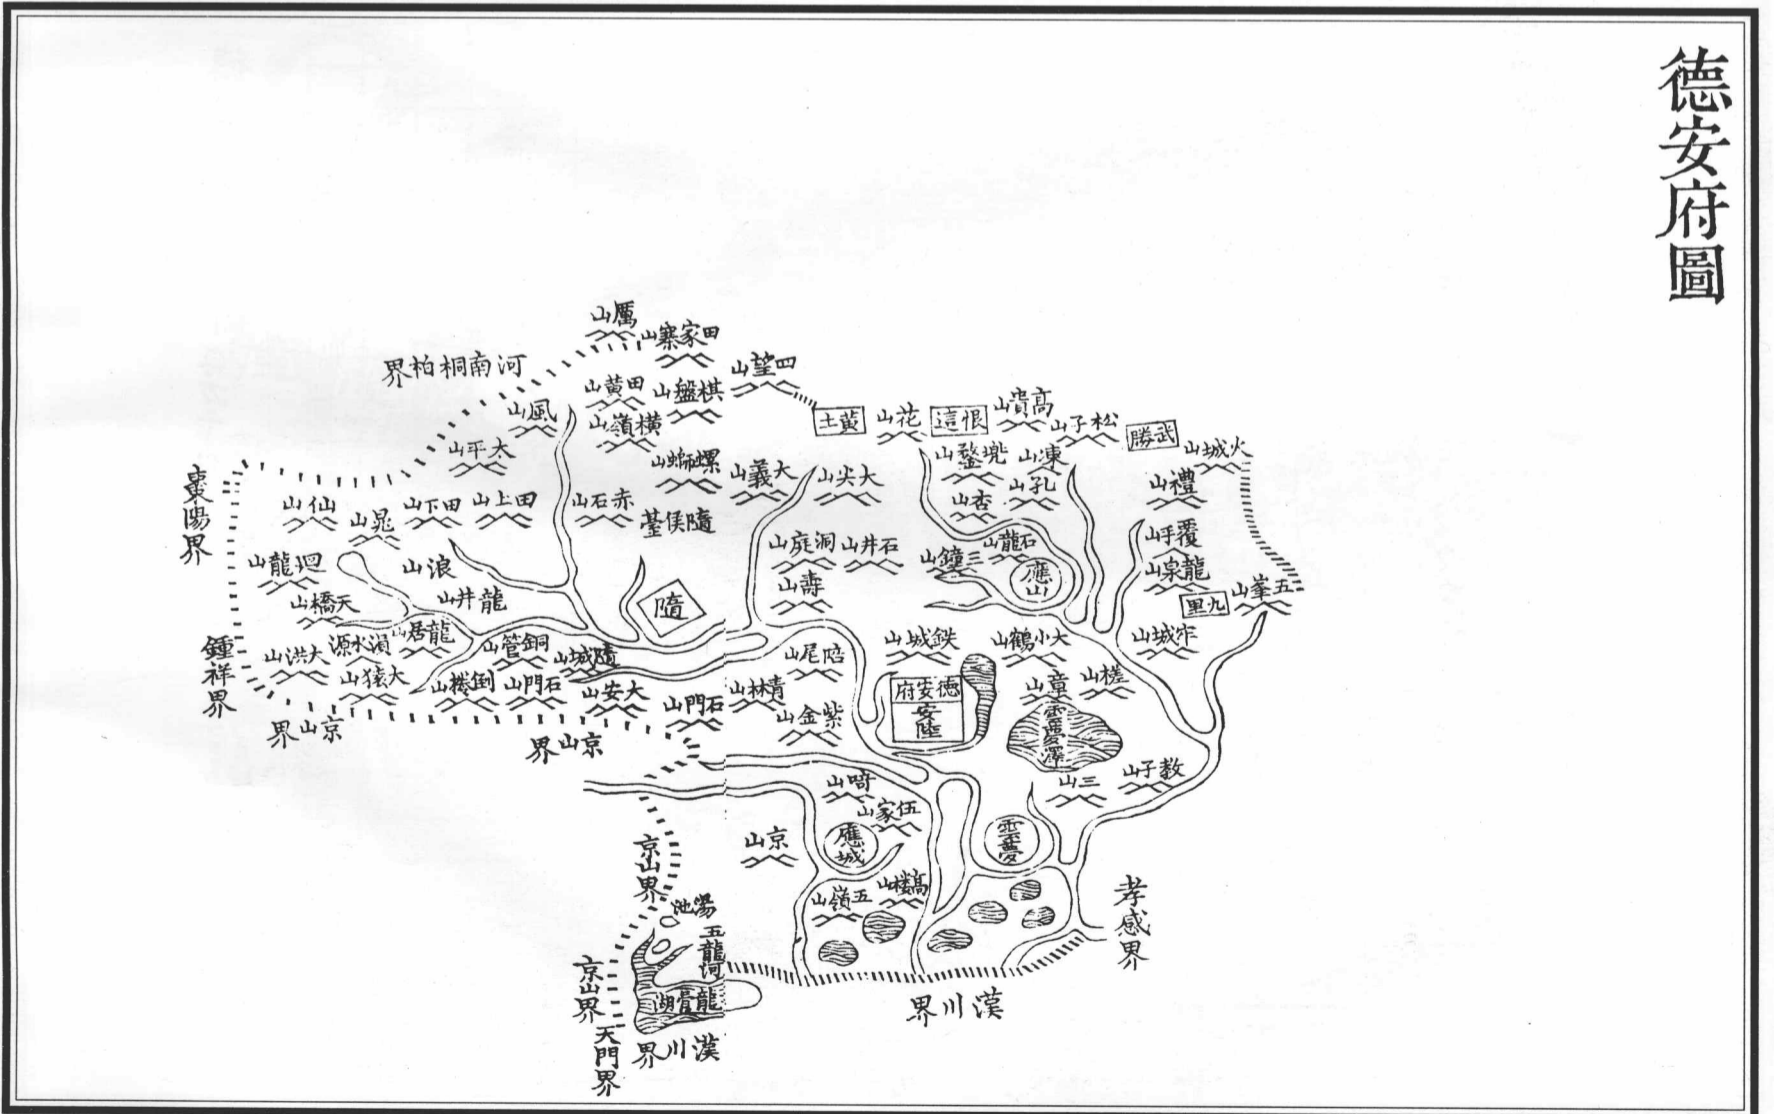

中国古地图辑录

湖
北
省
辑

下 卷

星球地图出版社

德安府總圖 輯自嘉靖元年(1522)《湖廣圖經志書》

德安府總圖 輯自萬曆十九年(1591)《湖廣總志》

德安府图 辑自康熙二十三年(1684)《湖广通志》

德安府总图 辑自康熙年间(1662-1722)《鼎修德安府全志》(抄本)

德安府图 辑自雍正十一年(1733)《湖广通志》(文渊阁《四库全书》本)

德安府图 辑自乾隆四十九年(1784)《大清一统志》(翻刻本)

德安府方輿圖 輯自嘉庆九年(1804)《湖北通志》

德安府地輿全圖 輯自光緒十四年(1888)《德安府志》

德安府城圖 輯自嘉靖元年(1522)《湖廣圖經志書》

安陸郡縣城池圖 輯自康熙五年(1666)《德安安陸郡縣志》

安陆县城池图 辑自道光二十三年(1843)《安陆县志》

德安府城图 辑自光绪十四年(1888)《德安府志》

安陸縣圖 輯自嘉靖元年(1522)《湖廣圖經志書》

安陸郡縣幅員圖(之一) 輯自康熙五年(1666)《德安安陸郡縣志》

安陆郡县幅员图(之二) 辑自康熙五年(1666)《德安安陆郡县志》

德安府安陆县图 辑自康熙年间(1662-1722)《鼎修德安府全志》(抄本)

安陆县幅员图 辑自道光二十三年(1843)《安陆县志》

安陆县輿圖 辑自光绪十四年(1888)《德安府志》

随州图 辑自康熙年间(1662-1722)《鼎修德安府全志》(抄本)

随州疆域图 辑自乾隆五十五年(1790)《随州志》

随州疆域图 辑自同治八年(1869)《随州志》

随州輿图 辑自光绪十四年(1888)《德安府志》