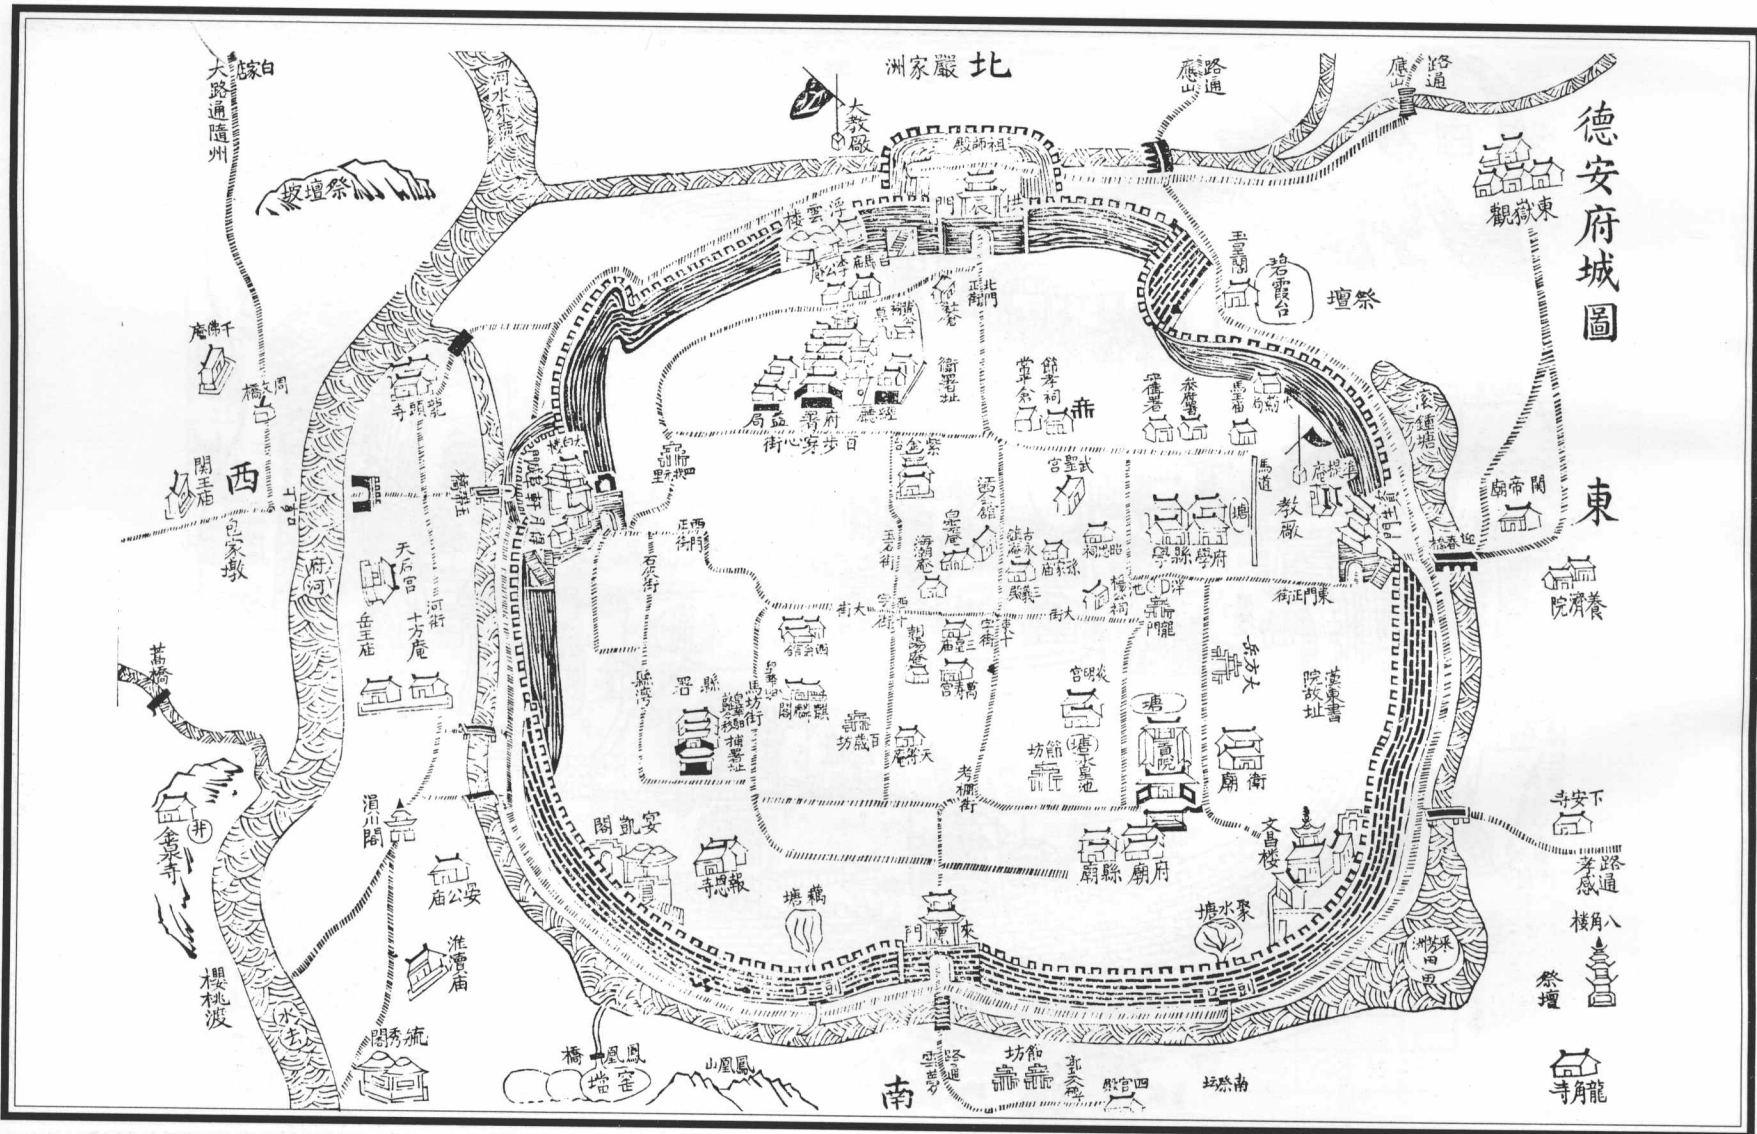

中国古地图辑录

湖
北
省
辑

下 卷

星球地图出版社

德安府總圖 輯自嘉靖元年(1522)《湖廣圖經志書》

德安府總圖 輯自萬曆十九年(1591)《湖廣總志》

德安府图 辑自康熙二十三年(1684)《湖广通志》

德安府总图 辑自康熙年间(1662-1722)《鼎修德安府全志》(抄本)

德安府图 辑自雍正十一年(1733)《湖广通志》(文渊阁《四库全书》本)

德安府图 辑自乾隆四十九年(1784)《大清一统志》(翻刻本)

德安府方輿圖 輯自嘉庆九年(1804)《湖北通志》

德安府地輿全圖 輯自光緒十四年(1888)《德安府志》

德安府城圖 輯自嘉靖元年(1522)《湖廣圖經志書》

安陸郡縣城池圖 輯自康熙五年(1666)《德安安陸郡縣志》

安陆县城池图 辑自道光二十三年(1843)《安陆县志》

德安府城图 辑自光绪十四年(1888)《德安府志》

安陸縣圖 輯自嘉靖元年(1522)《湖廣圖經志書》

安陸郡縣幅員圖(之一) 輯自康熙五年(1666)《德安安陸郡縣志》

安陆郡县幅员图(之二) 辑自康熙五年(1666)《德安安陆郡县志》

德安府安陆县图 辑自康熙年间(1662-1722)《鼎修德安府全志》(抄本)

安陆县幅员图 辑自道光二十三年(1843)《安陆县志》

安陆县輿圖 辑自光绪十四年(1888)《德安府志》

云梦县图 辑自嘉靖元年(1522)《湖广图经志书》

云梦县图 辑自康熙年间(1662-1722)《鼎修德安府全志》(抄本)

云梦县境全图 辑自道光二十年(1840)《云梦县志略》

云梦县輿图 辑自光绪十四年(1888)《德安府志》

云梦县城池图 辑自康熙七年(1668)《云梦县志》

云梦县城图 辑自道光二十年(1840)《云梦县志略》

云梦县城图 辑自光绪十四年(1888)《德安府志》

随州地图 辑自嘉靖元年(1522)《湖广图经志书》