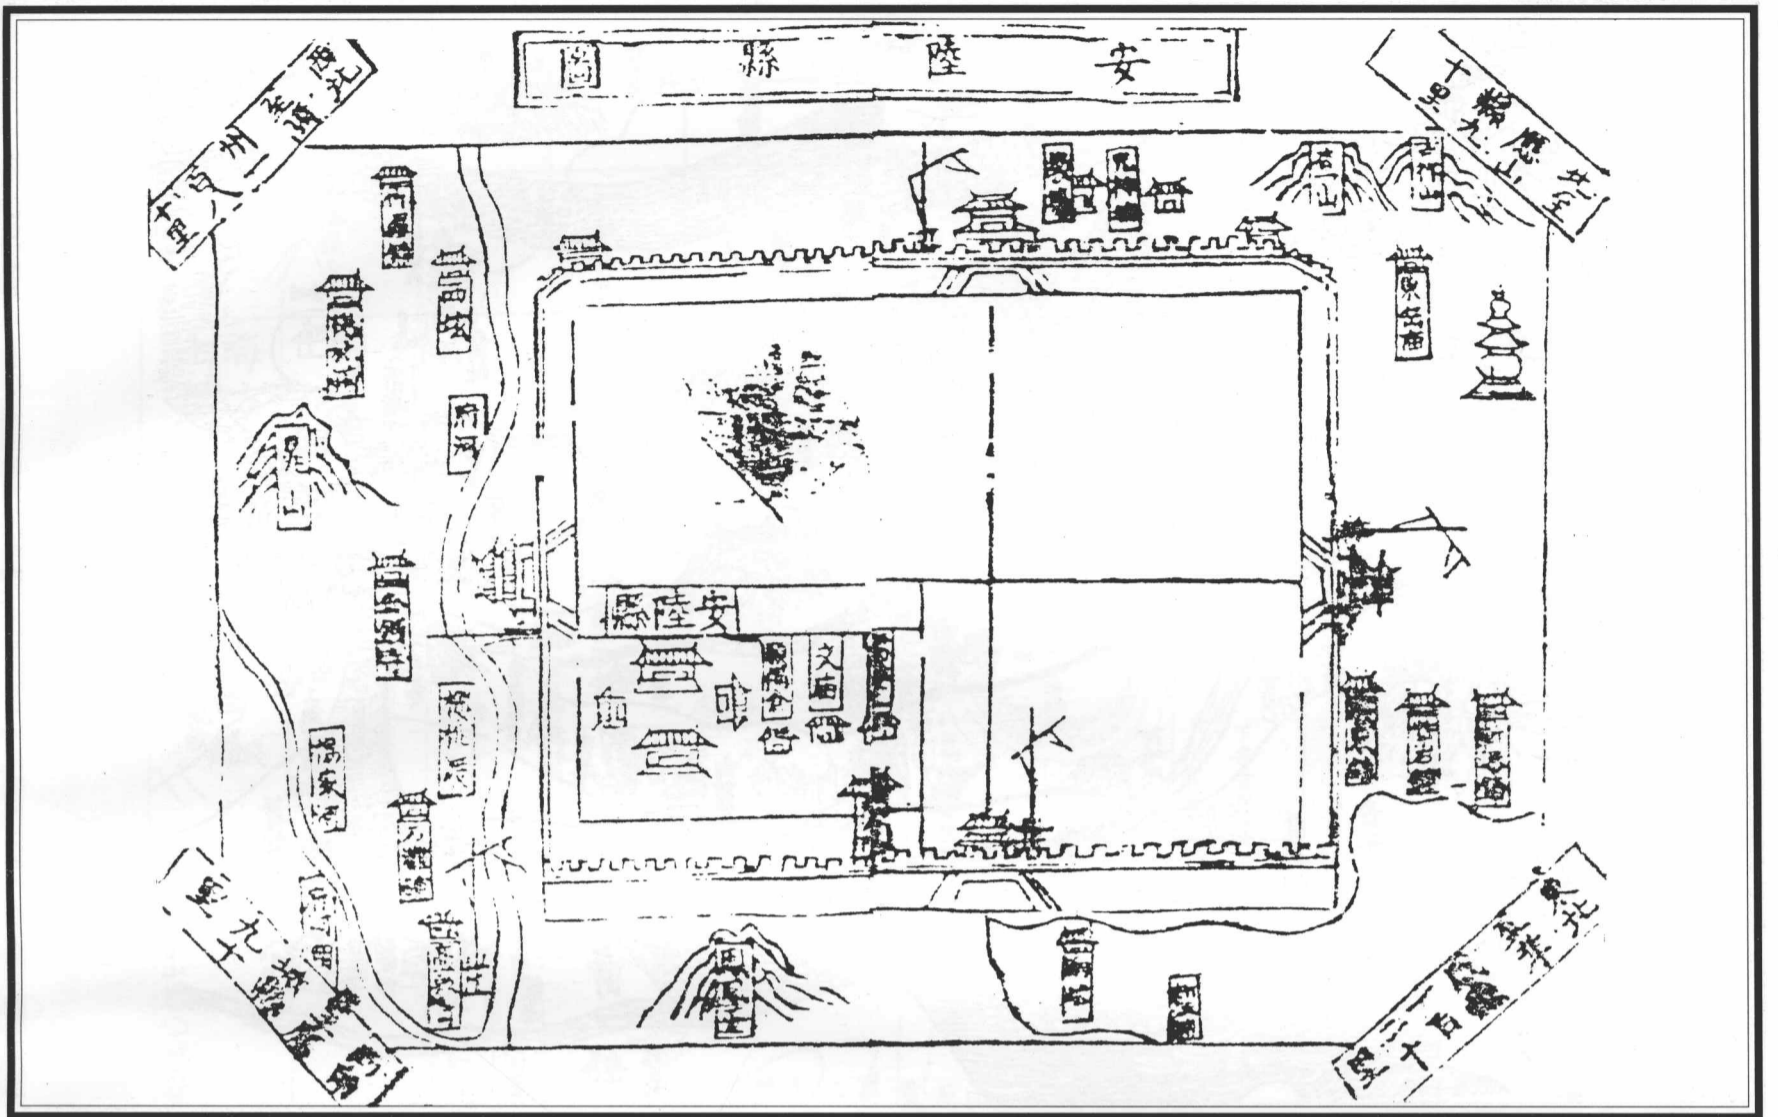

德安府图 辑自雍正十一年(1733)《湖广通志》(文渊阁《四库全书》本)

德安府图 辑自乾隆四十九年(1784)《大清一统志》(翻刻本)

德安府方輿圖 輯自嘉庆九年(1804)《湖北通志》

德安府地輿全圖 輯自光緒十四年(1888)《德安府志》

德安府城圖 輯自嘉靖元年(1522)《湖廣圖經志書》

安陸郡縣城池圖 輯自康熙五年(1666)《德安安陸郡縣志》

安陆县城池图 辑自道光二十三年(1843)《安陆县志》

德安府城图 辑自光绪十四年(1888)《德安府志》

安陸縣圖 輯自嘉靖元年(1522)《湖廣圖經志書》

安陸郡縣幅員圖(之一) 輯自康熙五年(1666)《德安安陸郡縣志》

安陆郡县幅员图(之二) 辑自康熙五年(1666)《德安安陆郡县志》

德安府安陆县图 辑自康熙年间(1662-1722)《鼎修德安府全志》(抄本)

安陆县幅员图 辑自道光二十三年(1843)《安陆县志》

安陆县輿圖 辑自光绪十四年(1888)《德安府志》