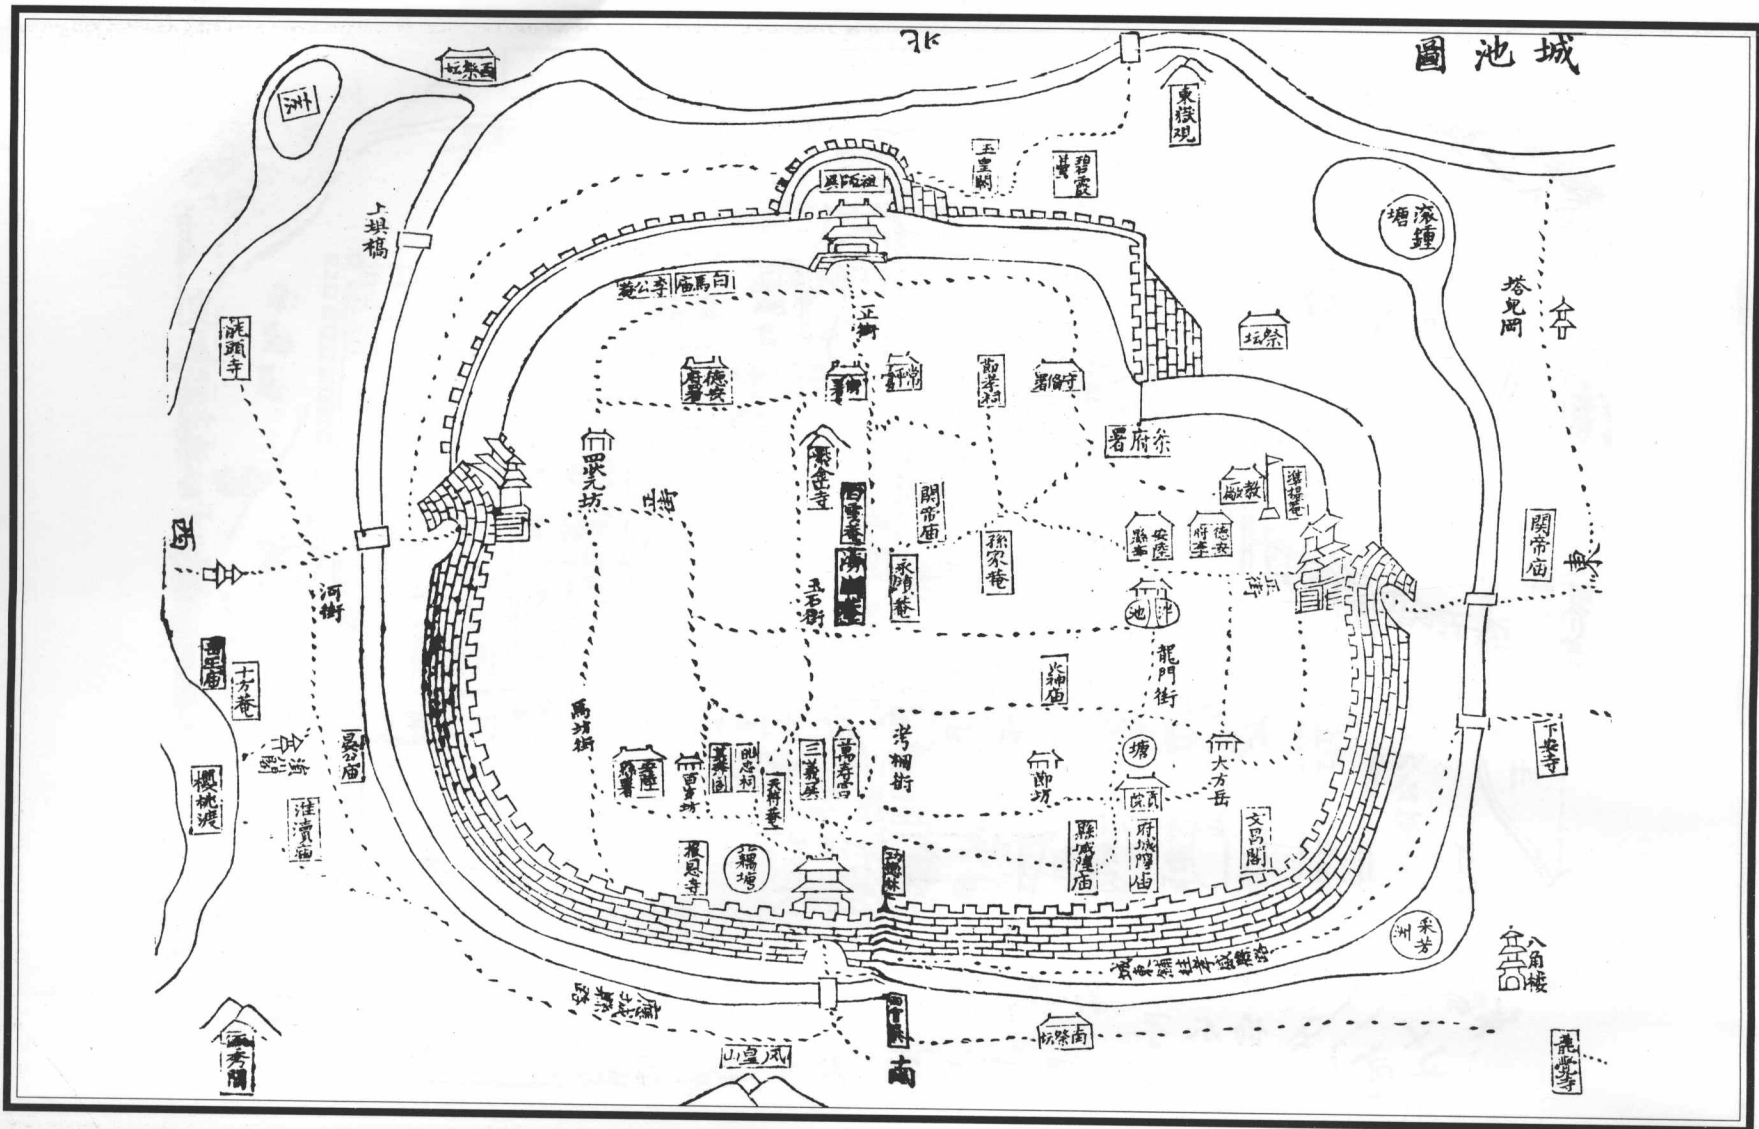

中国古地图辑录

湖
北
省
辑

下 卷

星球地图出版社

德安府總圖 輯自嘉靖元年(1522)《湖廣圖經志書》

德安府總圖 輯自萬曆十九年(1591)《湖廣總志》

德安府图 辑自康熙二十三年(1684)《湖广通志》

德安府总图 辑自康熙年间(1662-1722)《鼎修德安府全志》(抄本)

德安府图 辑自雍正十一年(1733)《湖广通志》(文渊阁《四库全书》本)

德安府图 辑自乾隆四十九年(1784)《大清一统志》(翻刻本)

德安府方輿圖 輯自嘉庆九年(1804)《湖北通志》

德安府地輿全圖 輯自光緒十四年(1888)《德安府志》

德安府城圖 輯自嘉靖元年(1522)《湖廣圖經志書》

安陸郡縣城池圖 輯自康熙五年(1666)《德安安陸郡縣志》

安陆县城池图 辑自道光二十三年(1843)《安陆县志》

德安府城图 辑自光绪十四年(1888)《德安府志》

安陸縣圖 輯自嘉靖元年(1522)《湖廣圖經志書》

安陸郡縣幅員圖(之一) 輯自康熙五年(1666)《德安安陸郡縣志》

安陆郡县幅员图(之二) 辑自康熙五年(1666)《德安安陆郡县志》

德安府安陆县图 辑自康熙年间(1662-1722)《鼎修德安府全志》(抄本)

安陆县幅员图 辑自道光二十三年(1843)《安陆县志》

安陆县輿圖 辑自光绪十四年(1888)《德安府志》

随州图 辑自康熙年间(1662-1722)《鼎修德安府全志》(抄本)

随州疆域图 辑自乾隆五十五年(1790)《随州志》

随州疆域图 辑自同治八年(1869)《随州志》

随州輿图 辑自光绪十四年(1888)《德安府志》