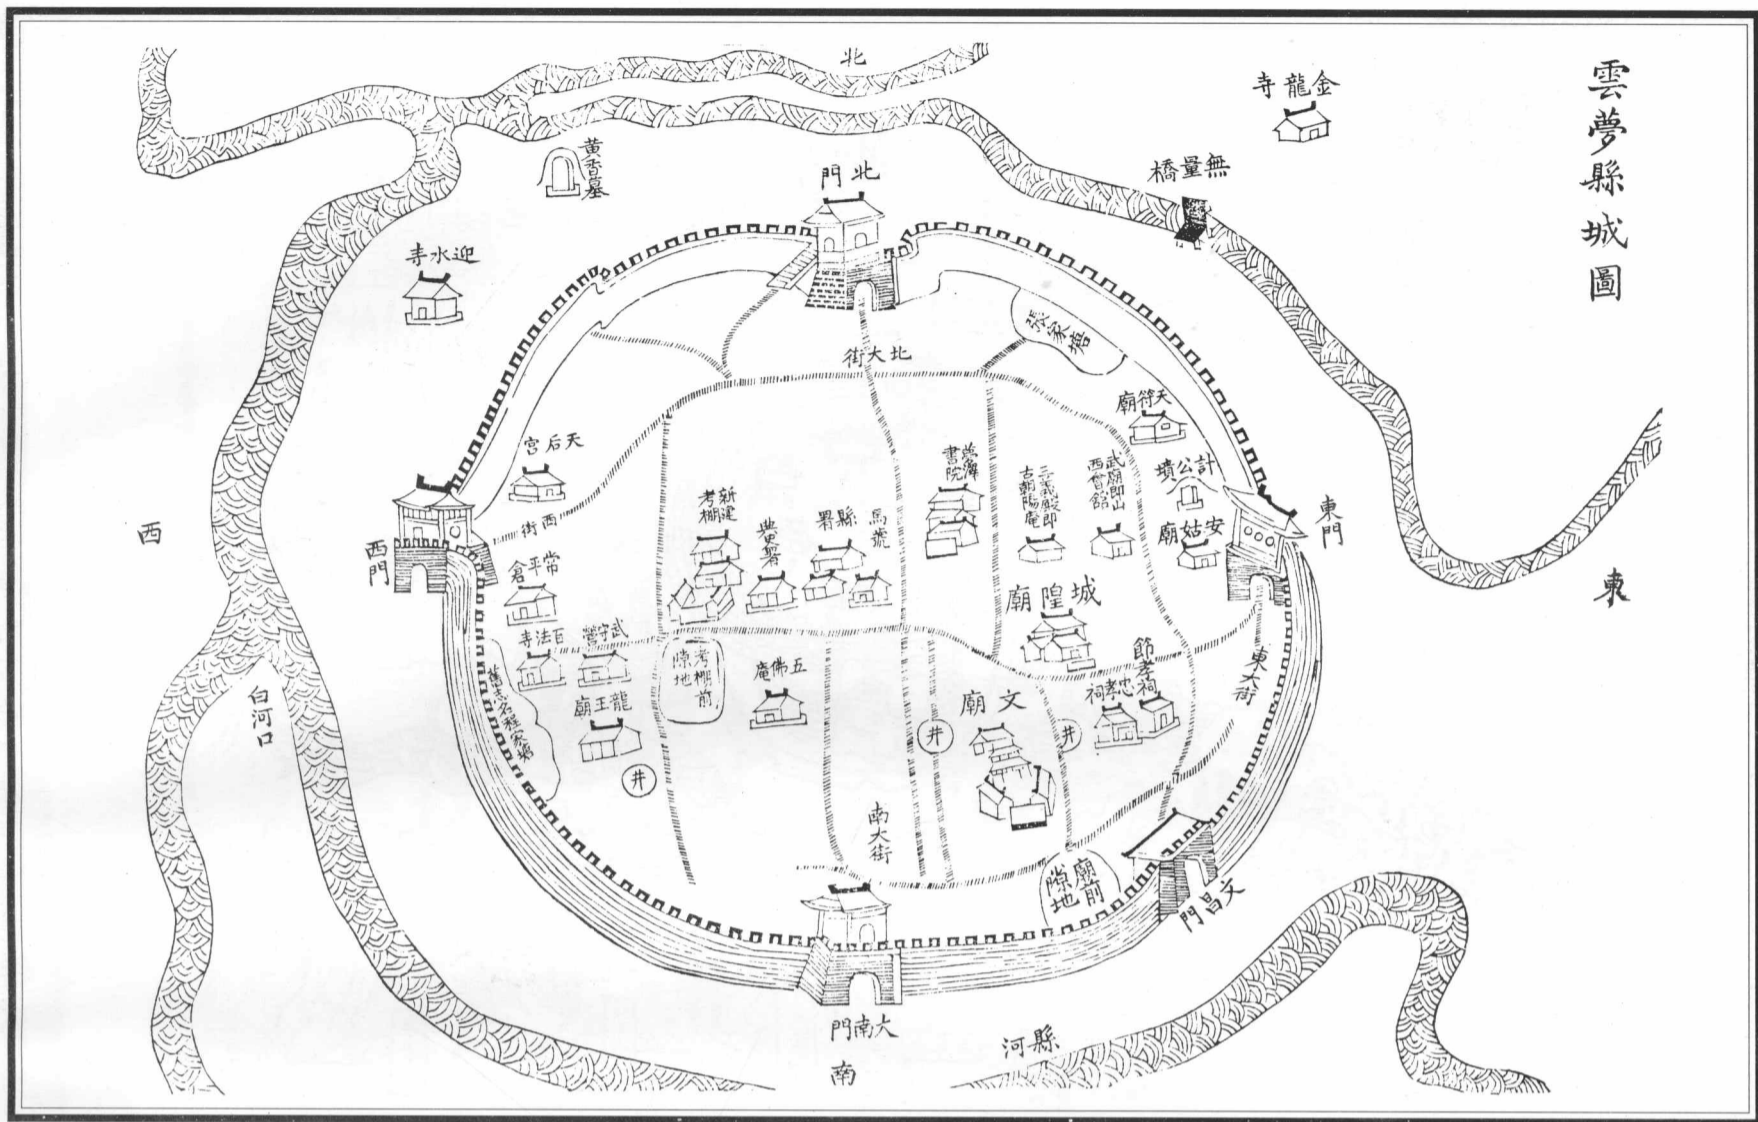

中国古地图辑录

湖
北
省
辑

下 卷

星球地图出版社

德安府總圖 輯自嘉靖元年(1522)《湖廣圖經志書》

德安府總圖 輯自萬曆十九年(1591)《湖廣總志》

德安府图 辑自康熙二十三年(1684)《湖广通志》

德安府总图 辑自康熙年间(1662-1722)《鼎修德安府全志》(抄本)

德安府图 辑自雍正十一年(1733)《湖广通志》(文渊阁《四库全书》本)

德安府图 辑自乾隆四十九年(1784)《大清一统志》(翻刻本)

德安府方輿圖 輯自嘉庆九年(1804)《湖北通志》

德安府地輿全圖 輯自光緒十四年(1888)《德安府志》

德安府城圖 輯自嘉靖元年(1522)《湖廣圖經志書》

安陸郡縣城池圖 輯自康熙五年(1666)《德安安陸郡縣志》

安陆县城池图 辑自道光二十三年(1843)《安陆县志》

德安府城图 辑自光绪十四年(1888)《德安府志》

安陸縣圖 輯自嘉靖元年(1522)《湖廣圖經志書》

安陸郡縣幅員圖(之一) 輯自康熙五年(1666)《德安安陸郡縣志》

安陆郡县幅员图(之二) 辑自康熙五年(1666)《德安安陆郡县志》

德安府安陆县图 辑自康熙年间(1662-1722)《鼎修德安府全志》(抄本)

安陆县幅员图 辑自道光二十三年(1843)《安陆县志》

安陆县輿圖 辑自光绪十四年(1888)《德安府志》

云梦县图 辑自嘉靖元年(1522)《湖广图经志书》

云梦县图 辑自康熙年间(1662-1722)《鼎修德安府全志》(抄本)

云梦县境全图 辑自道光二十年(1840)《云梦县志略》

云梦县輿图 辑自光绪十四年(1888)《德安府志》

云梦县城池图 辑自康熙七年(1668)《云梦县志》

云梦县城图 辑自道光二十年(1840)《云梦县志略》

云梦县城图 辑自光绪十四年(1888)《德安府志》

随州地图 辑自嘉靖元年(1522)《湖广图经志书》