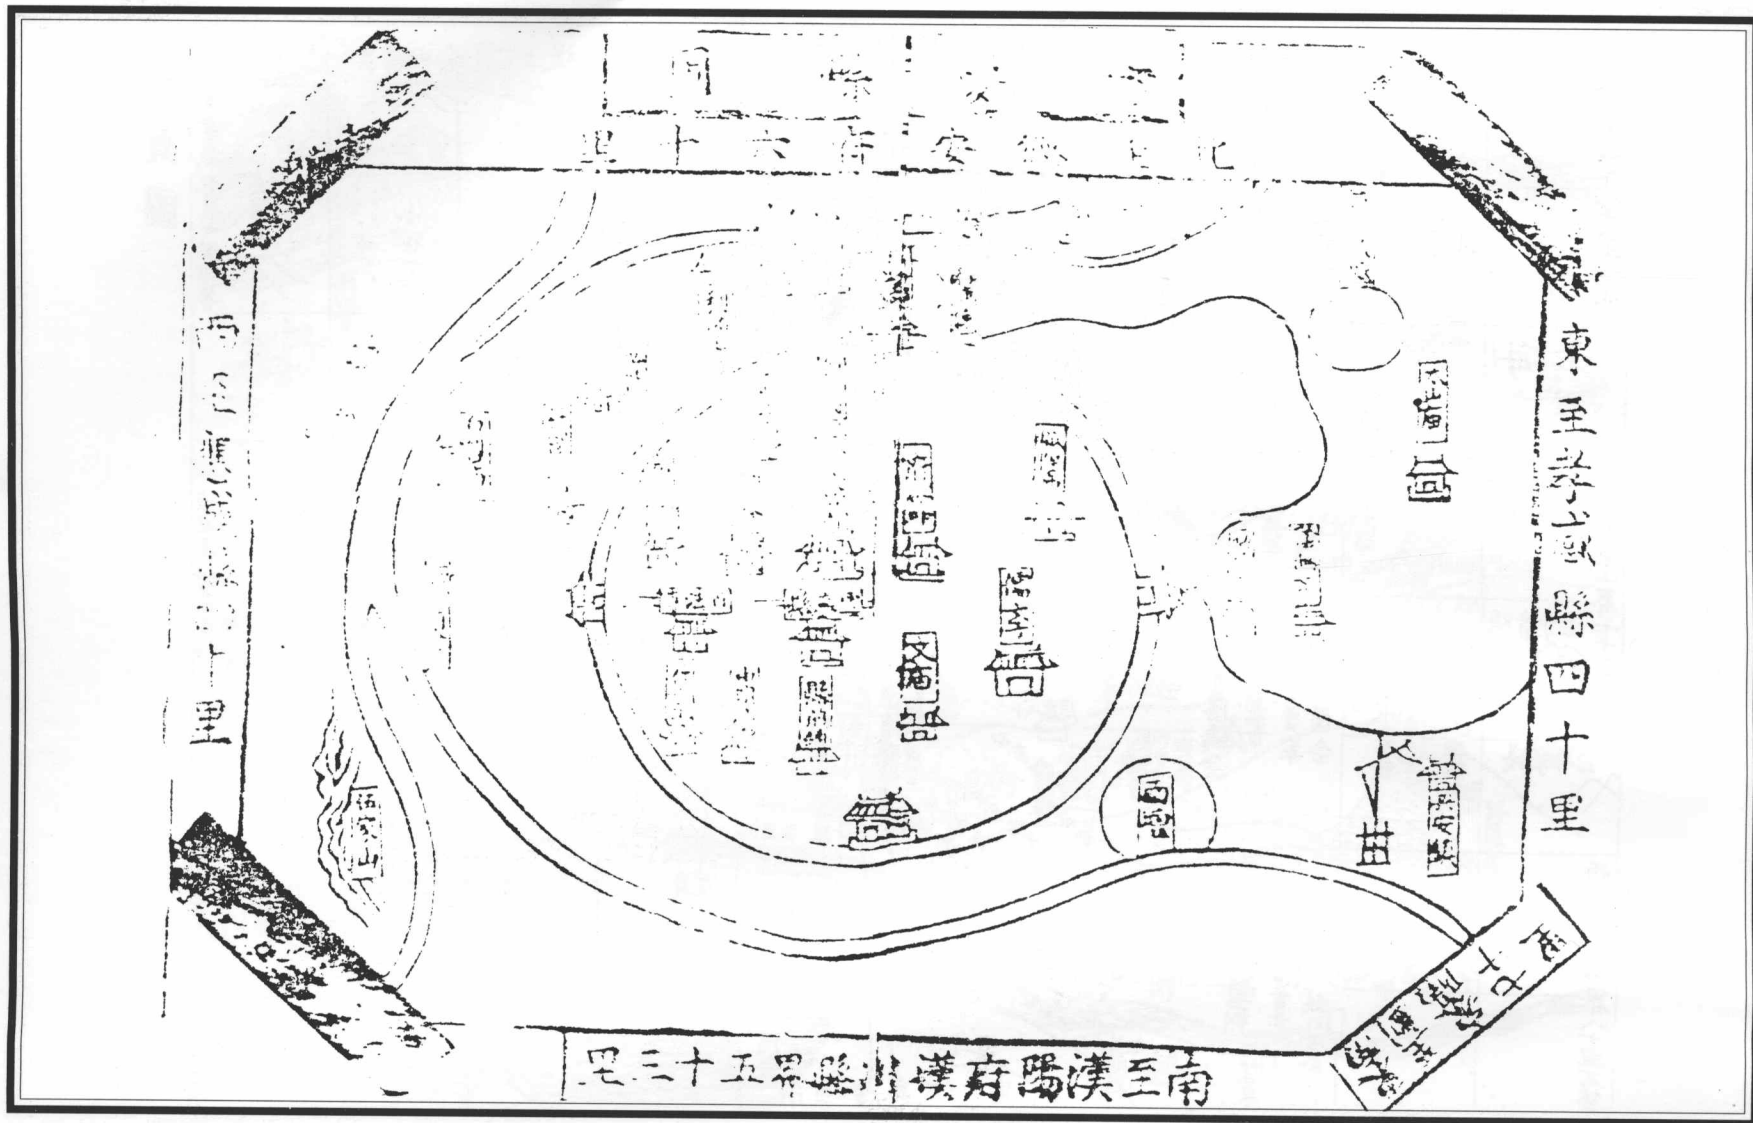

德安府图 辑自雍正十一年(1733)《湖广通志》(文渊阁《四库全书》本)

德安府图 辑自乾隆四十九年(1784)《大清一统志》(翻刻本)

德安府方輿圖 輯自嘉庆九年(1804)《湖北通志》

德安府地輿全圖 輯自光緒十四年(1888)《德安府志》

德安府城圖 輯自嘉靖元年(1522)《湖廣圖經志書》

安陸郡縣城池圖 輯自康熙五年(1666)《德安安陸郡縣志》

安陆县城池图 辑自道光二十三年(1843)《安陆县志》

德安府城图 辑自光绪十四年(1888)《德安府志》

安陸縣圖 輯自嘉靖元年(1522)《湖廣圖經志書》

安陸郡縣幅員圖(之一) 輯自康熙五年(1666)《德安安陸郡縣志》

安陆郡县幅员图(之二) 辑自康熙五年(1666)《德安安陆郡县志》

德安府安陆县图 辑自康熙年间(1662-1722)《鼎修德安府全志》(抄本)

安陆县幅员图 辑自道光二十三年(1843)《安陆县志》

安陆县輿圖 辑自光绪十四年(1888)《德安府志》