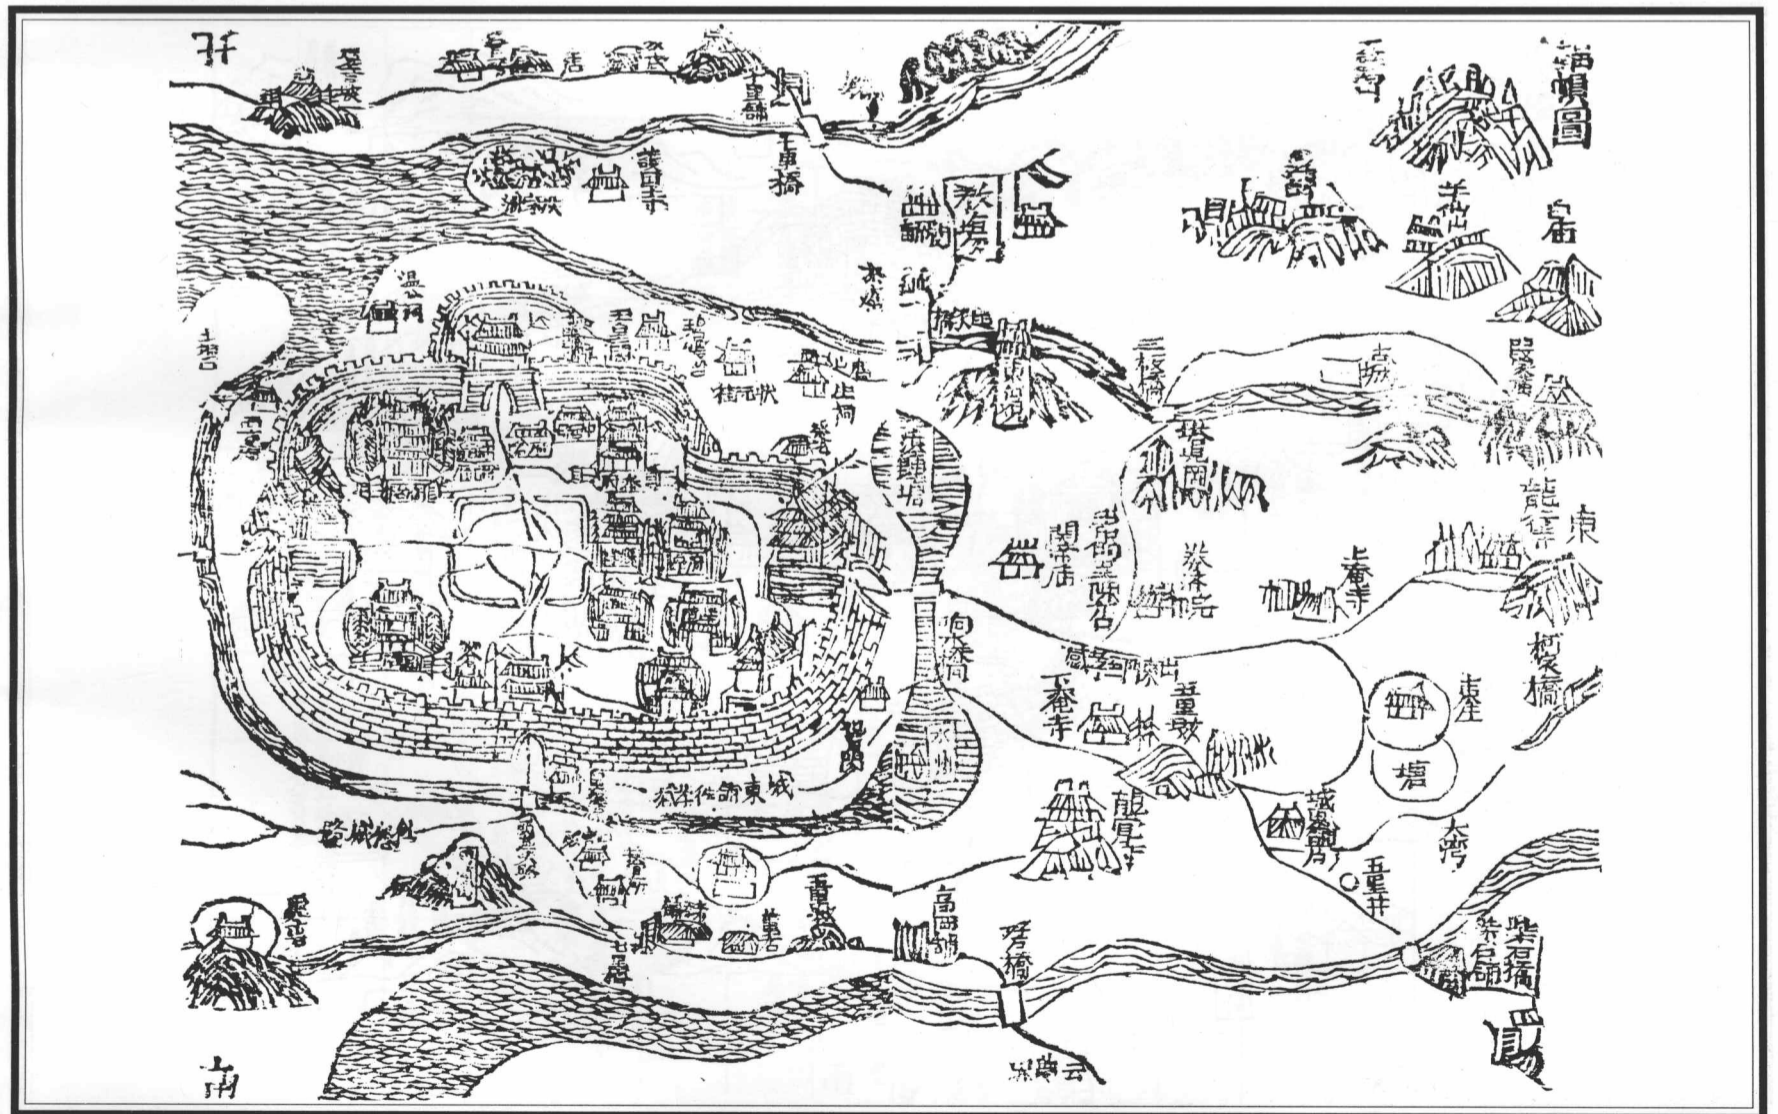

中国古地图辑录

湖
北
省
辑

下 卷

星球地图出版社

德安府總圖 輯自嘉靖元年(1522)《湖廣圖經志書》

德安府總圖 輯自萬曆十九年(1591)《湖廣總志》

德安府图 辑自康熙二十三年(1684)《湖广通志》

德安府总图 辑自康熙年间(1662-1722)《鼎修德安府全志》(抄本)

德安府图 辑自雍正十一年(1733)《湖广通志》(文渊阁《四库全书》本)

德安府图 辑自乾隆四十九年(1784)《大清一统志》(翻刻本)

德安府方輿圖 輯自嘉庆九年(1804)《湖北通志》

德安府地輿全圖 輯自光緒十四年(1888)《德安府志》

德安府城圖 輯自嘉靖元年(1522)《湖廣圖經志書》

安陸郡縣城池圖 輯自康熙五年(1666)《德安安陸郡縣志》

安陆县城池图 辑自道光二十三年(1843)《安陆县志》

德安府城图 辑自光绪十四年(1888)《德安府志》

安陸縣圖 輯自嘉靖元年(1522)《湖廣圖經志書》

安陸郡縣幅員圖(之一) 輯自康熙五年(1666)《德安安陸郡縣志》

安陆郡县幅员图(之二) 辑自康熙五年(1666)《德安安陆郡县志》

德安府安陆县图 辑自康熙年间(1662-1722)《鼎修德安府全志》(抄本)

安陆县幅员图 辑自道光二十三年(1843)《安陆县志》

安陆县輿圖 辑自光绪十四年(1888)《德安府志》