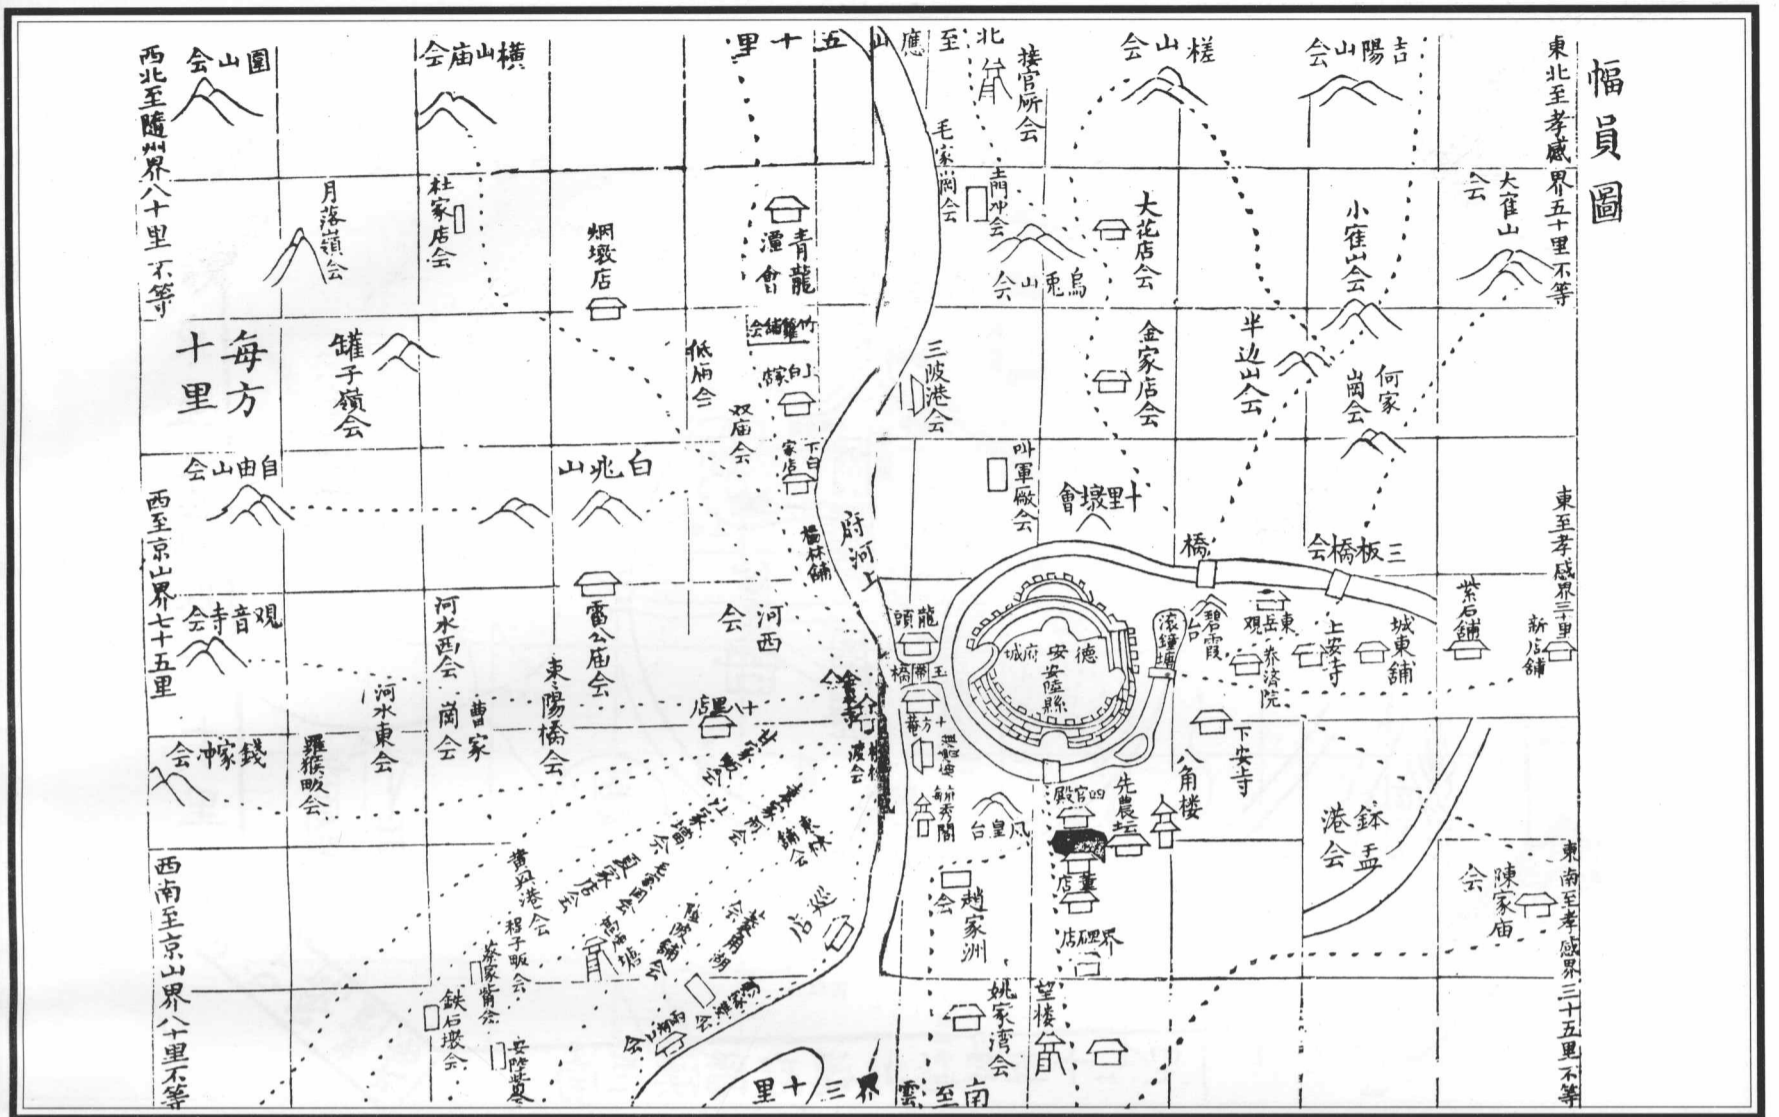

中国古地图辑录

湖
北
省
辑

下 卷

星球地图出版社

德安府總圖 輯自嘉靖元年(1522)《湖廣圖經志書》

德安府總圖 輯自萬曆十九年(1591)《湖廣總志》

德安府图 辑自康熙二十三年(1684)《湖广通志》

德安府总图 辑自康熙年间(1662-1722)《鼎修德安府全志》(抄本)

德安府图 辑自雍正十一年(1733)《湖广通志》(文渊阁《四库全书》本)

德安府图 辑自乾隆四十九年(1784)《大清一统志》(翻刻本)

德安府方輿圖 輯自嘉庆九年(1804)《湖北通志》

德安府地輿全圖 輯自光緒十四年(1888)《德安府志》

德安府城圖 輯自嘉靖元年(1522)《湖廣圖經志書》

安陸郡縣城池圖 輯自康熙五年(1666)《德安安陸郡縣志》

安陆县城池图 辑自道光二十三年(1843)《安陆县志》

德安府城图 辑自光绪十四年(1888)《德安府志》

安陸縣圖 輯自嘉靖元年(1522)《湖廣圖經志書》

安陸郡縣幅員圖(之一) 輯自康熙五年(1666)《德安安陸郡縣志》

安陆郡县幅员图(之二) 辑自康熙五年(1666)《德安安陆郡县志》

德安府安陆县图 辑自康熙年间(1662-1722)《鼎修德安府全志》(抄本)

安陆县幅员图 辑自道光二十三年(1843)《安陆县志》

安陆县輿圖 辑自光绪十四年(1888)《德安府志》

云梦县图 辑自嘉靖元年(1522)《湖广图经志书》

云梦县图 辑自康熙年间(1662-1722)《鼎修德安府全志》(抄本)

云梦县境全图 辑自道光二十年(1840)《云梦县志略》

云梦县輿图 辑自光绪十四年(1888)《德安府志》

云梦县城池图 辑自康熙七年(1668)《云梦县志》

云梦县城图 辑自道光二十年(1840)《云梦县志略》

云梦县城图 辑自光绪十四年(1888)《德安府志》

随州地图 辑自嘉靖元年(1522)《湖广图经志书》