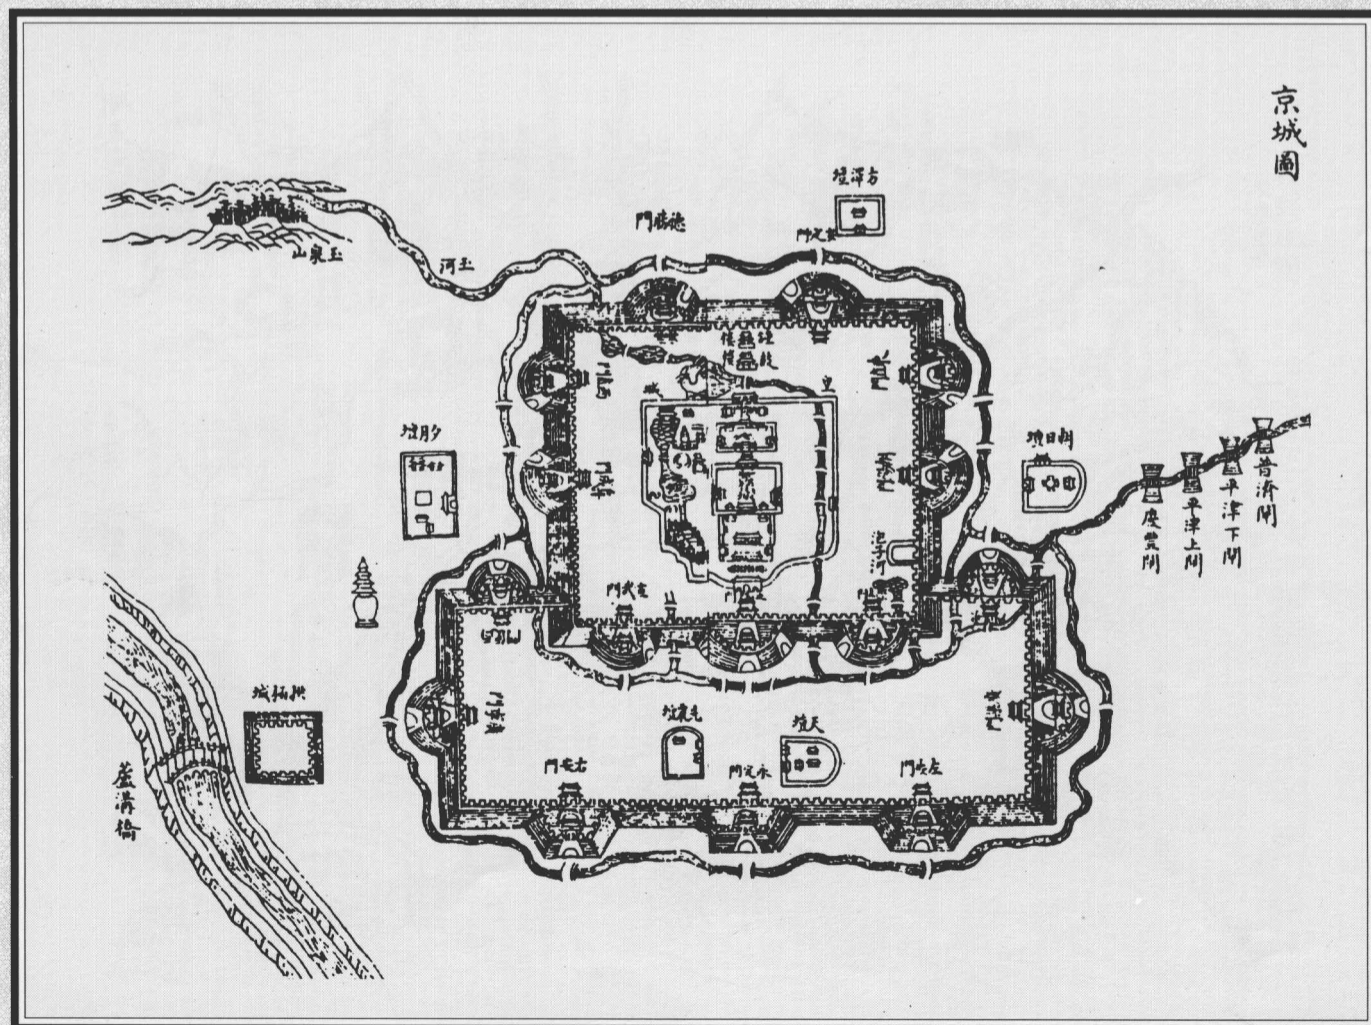

京城 辑自雍正十三年(1735年)《畿辅通志》