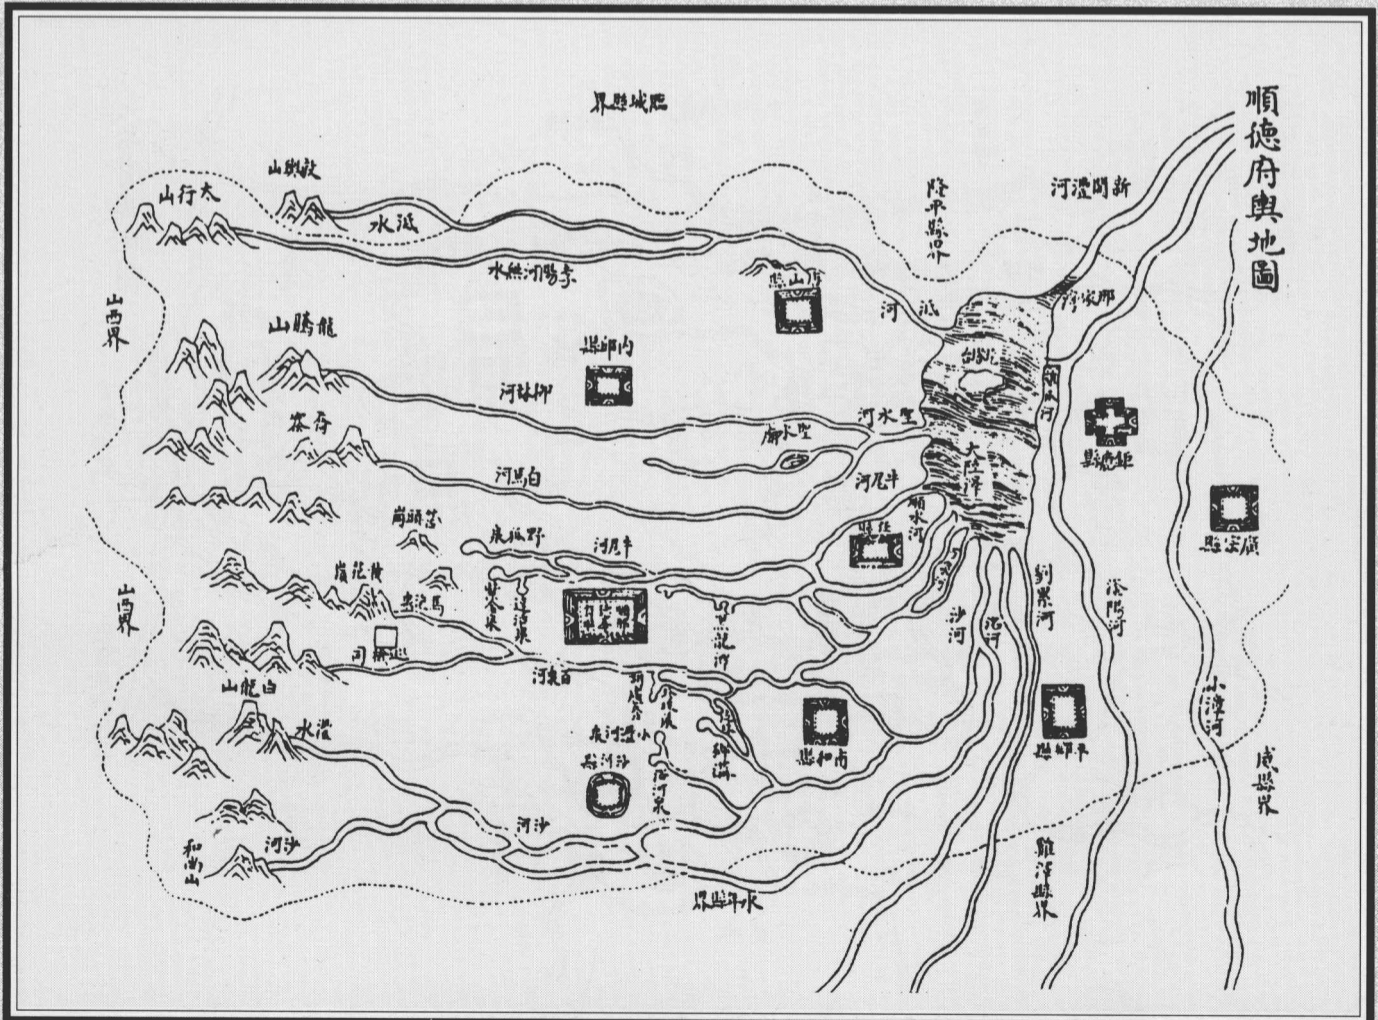

顺德府 辑自雍正十三年(1735年)《畿辅通志》