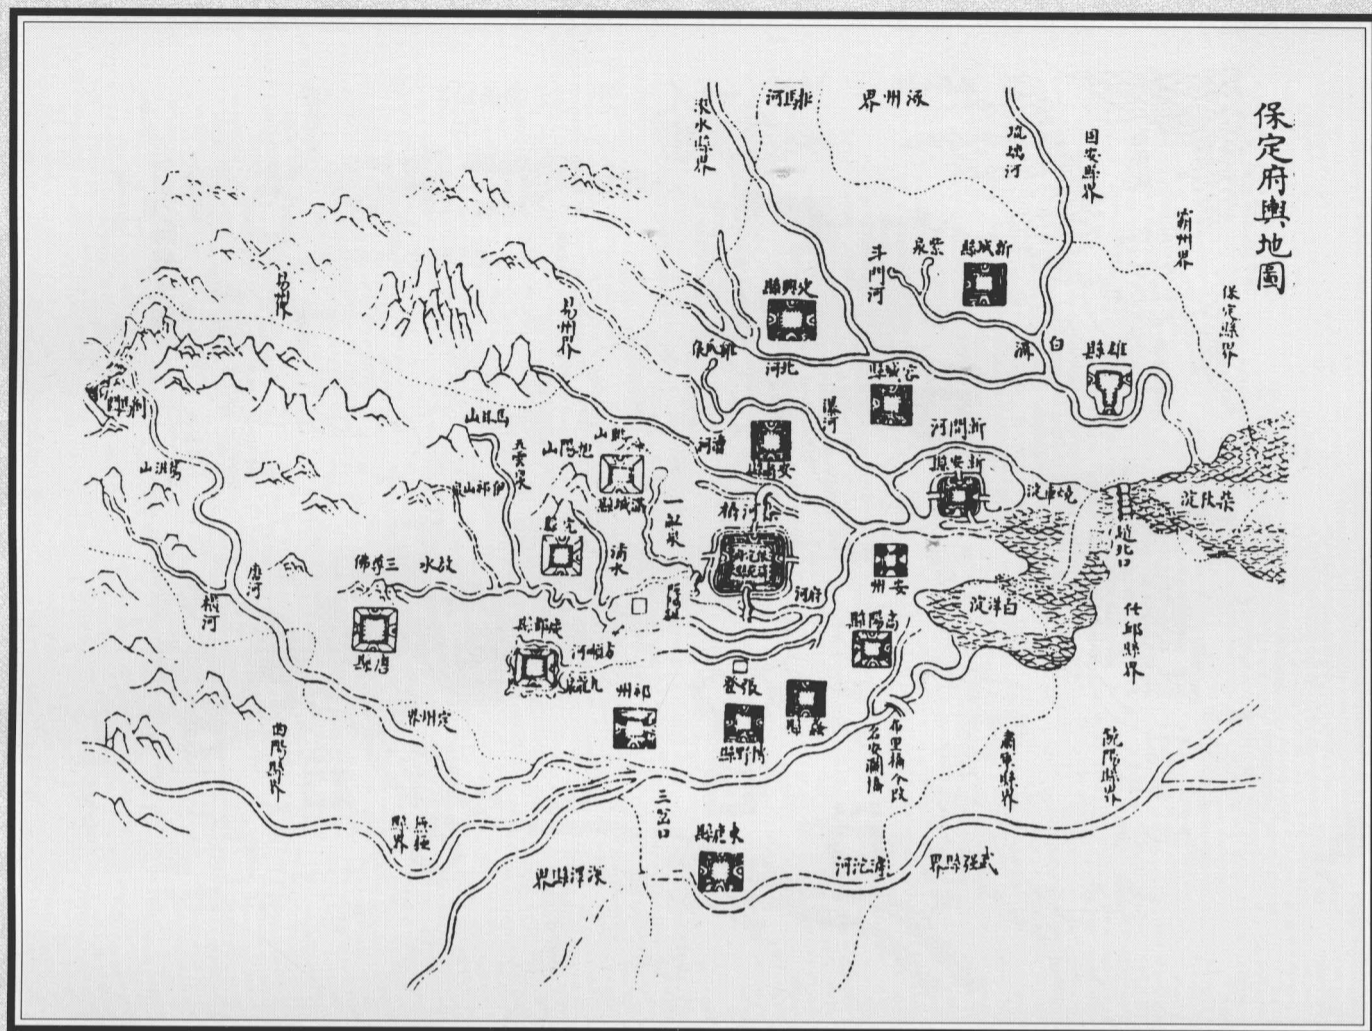

康雍乾盛世图

保定府 辑自雍正十三年(1735年)《畿辅通志》