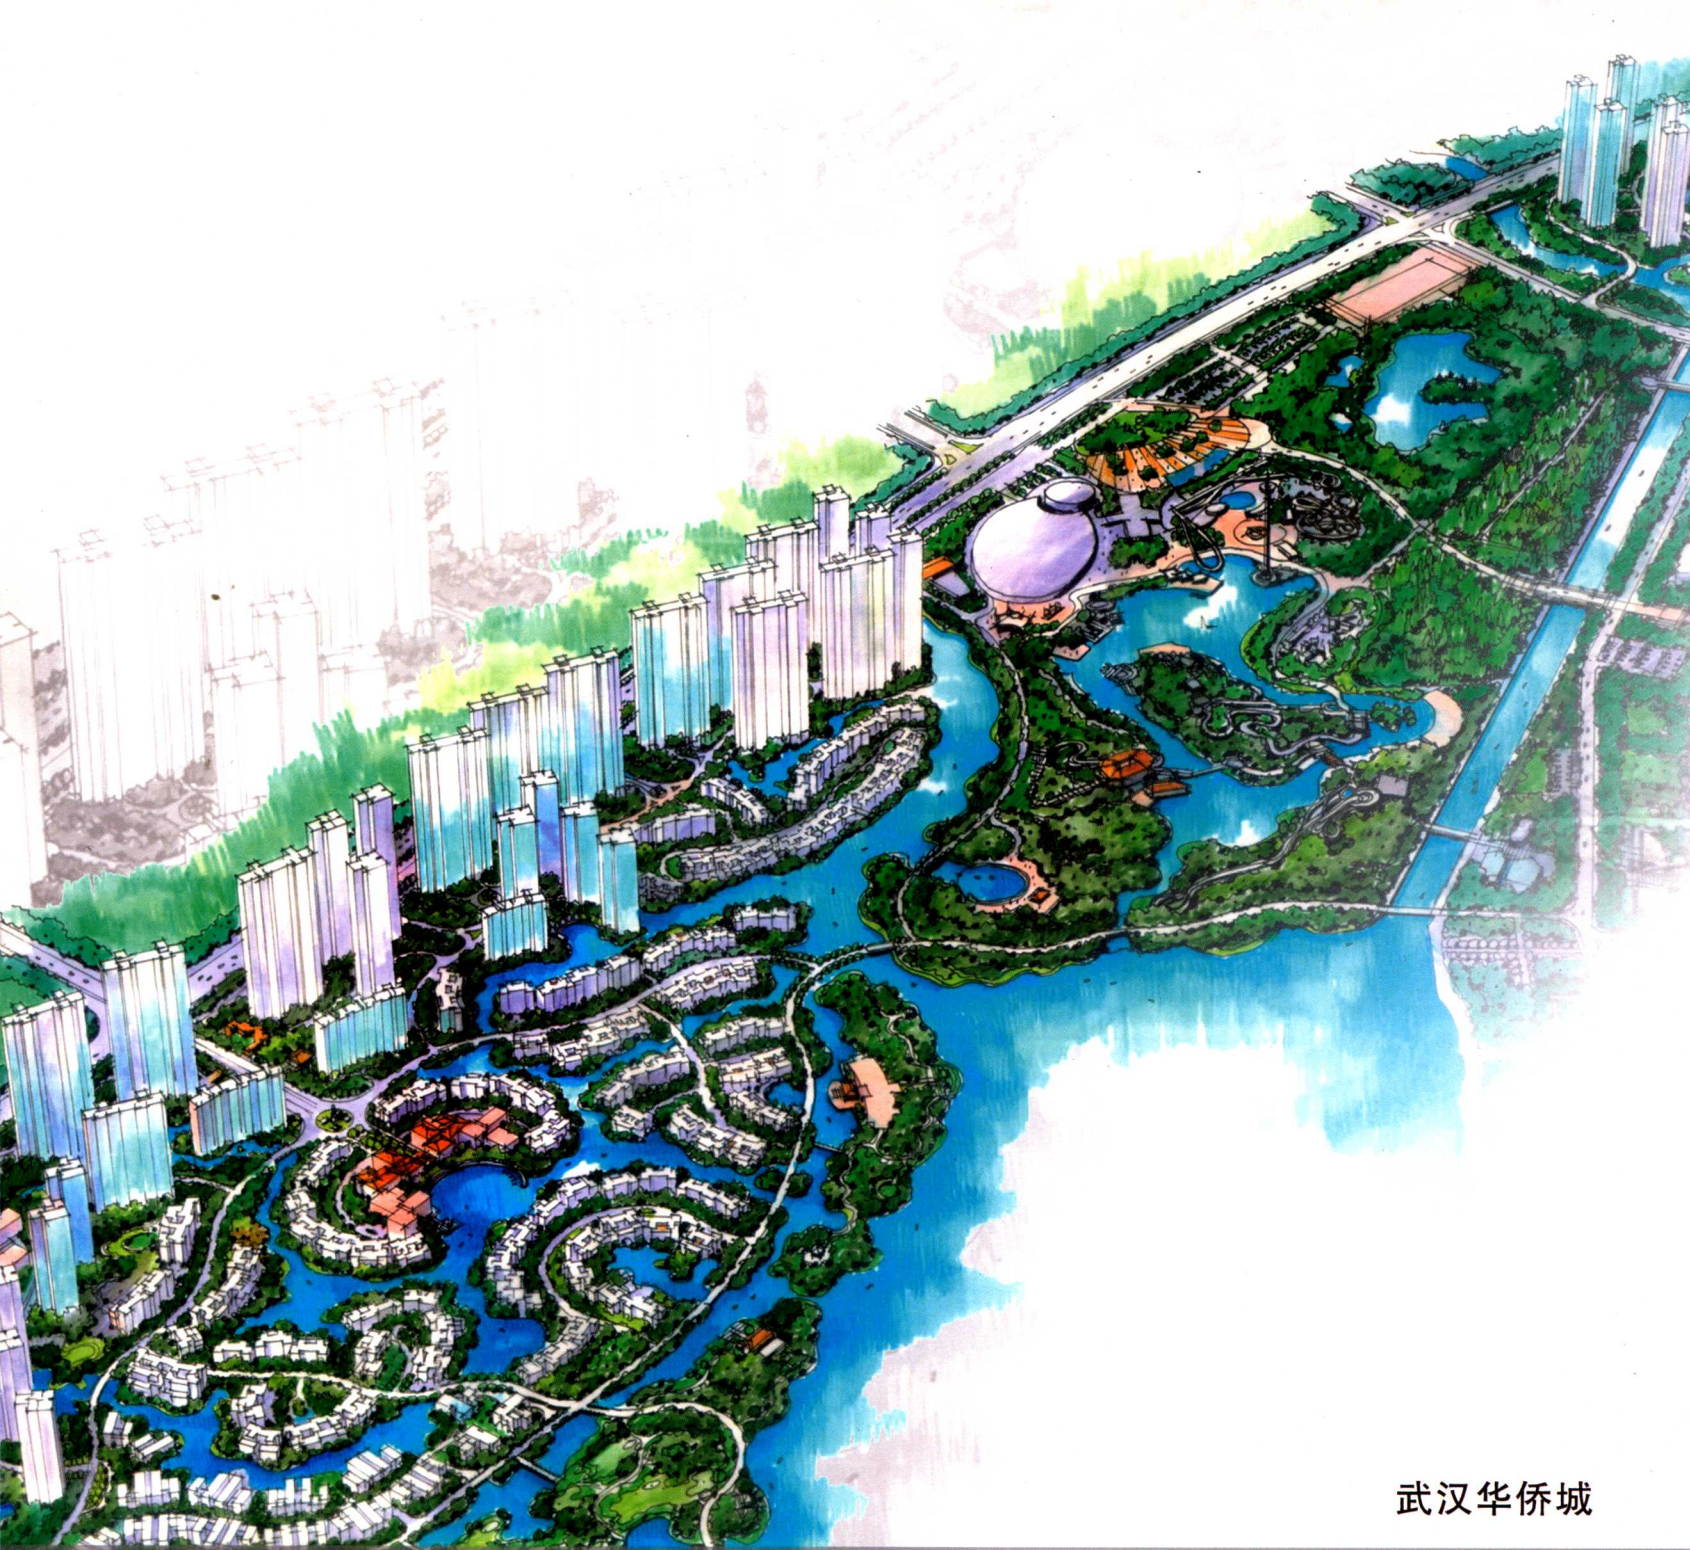

www.ddonplan.com

地址：北京市朝阳区芍药居北里101号世奥国际中心A座23层
电话：010-84351515 400-8981515 传真：010-84351616

邮编：100029
E-mail: ddon@ddonplan.com

武汉华侨城

2011上半年地产景观代表项目

- | | | | | |
|-------|-------------|-----------|----------|---------|
| 华侨城地产 | 恒大地产 | 佳兆业地产 | 万科地产 | 北辰地产 |
| 昆明华侨城 | 新疆五家渠恒大金碧天下 | 营口佳兆业君汇尚品 | 南京万科镇江蓝山 | 长沙新河三角洲 |
| 深圳华侨城 | 广州恒大御景湾 | 佳兆业金域花园 | | |
| 武汉华侨城 | 济南恒大华府 | | | |