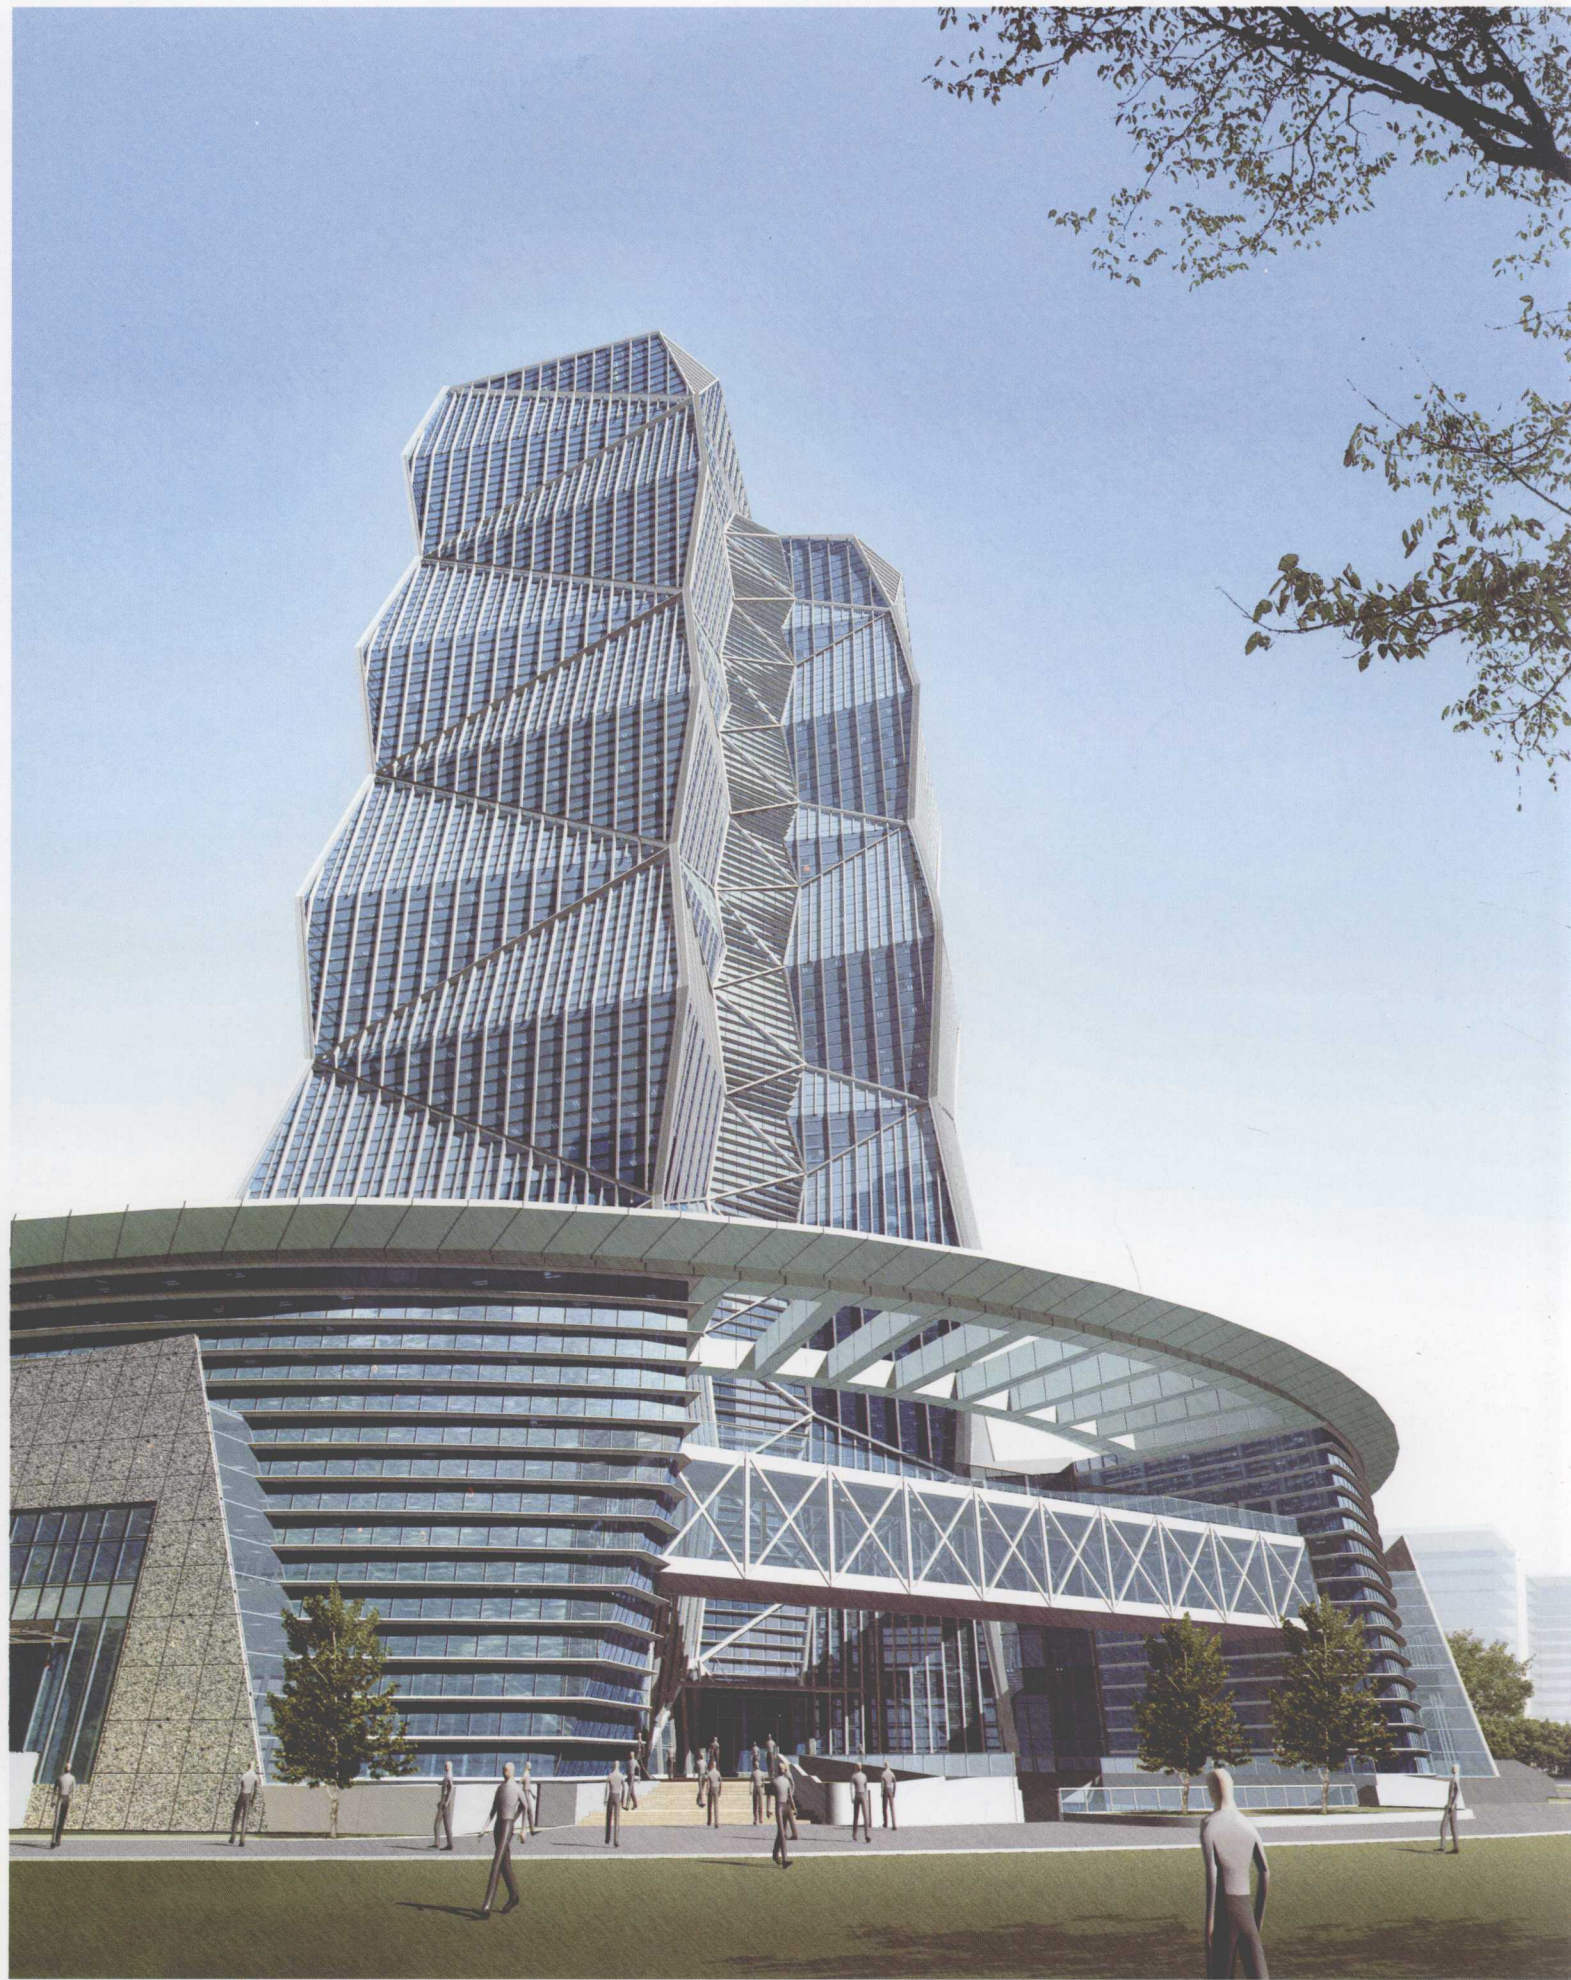

### 河南中烟大厦

绘图单位：郑州灵度景观设计有限公司  
 设计单位：中机+院国际工程有限公司郑州分公司