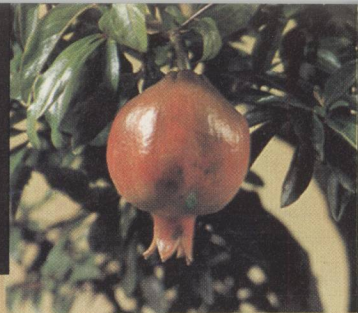

樹齡：10年

火刺木的青果

紅紫檀 (模樣木)

樹高：50公分 幹圍：10公分 樹齡：10年

山柿 (斜幹)

樹高：70公分
幹圍：15公分
樹齡：20年

桃葉衛矛 (模樣木)

樹高：95公分 幹圍：7公分 樹齡：8年

實石榴 (五幹)

樹高：65公分 幹圍：30公分 樹齡：40年

金柚 (寄植)

樹高：40公分

樹齡：15年

金柚的果實

實梔子 (筏型)

樹高：15公分