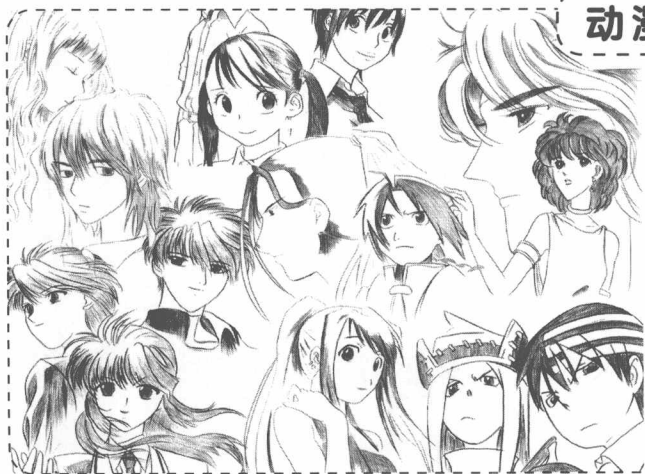

动漫美少男美少女组合篇

- 青春组合.....234
- 男女战士.....254
- 超幻组合.....274
- 可爱男女.....295