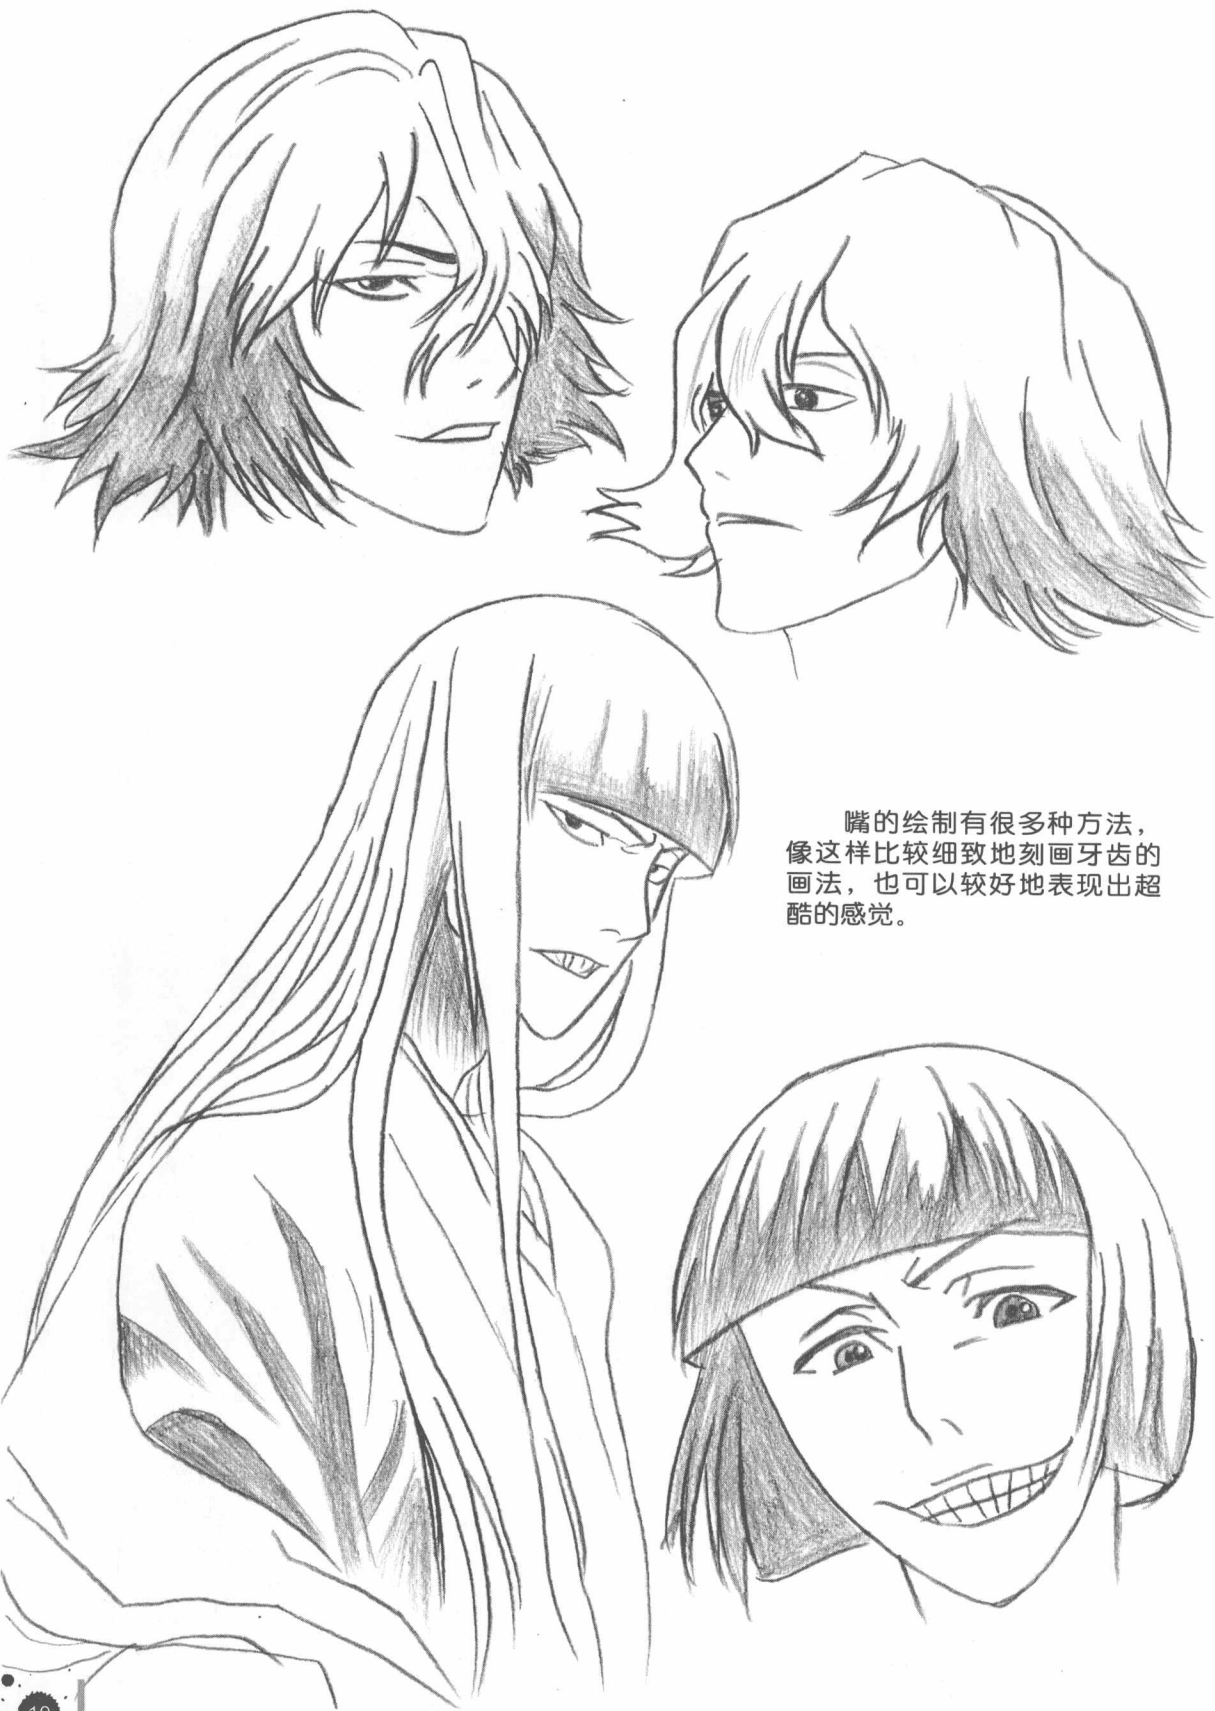

内 容 提 要

这是一本动漫领域中的角色表情大全库。作者从精彩纷呈的动漫领域中采集了大量经典“美少男”、“美少女”、“少男少女组合”表情: 纯真的、可爱的、冷峻的、威武的, 同时兼具人性的智慧、情感的细致、真实与梦幻、幽远与宁静。全书采用铅笔绘制角色表情, 线条简练明快, 技法分解清晰透彻, 读者可随时跟随练习。

本书内容充实, 资料丰富, 绘图精致, 可以作为动漫爱好者、美术创作者必备的手头工具书及资料图库。

基于传统的教育和手绘角度，许多动漫爱好者需要角色形象图库作为绘画参考，因此《动漫秀场——漫画人物表情素描技法手册》应运而生。

全书分为动漫美少男、动漫美少女、美少男美少女组合三大篇，通过淋漓尽致地刻画出丰富、鲜明的人物表情来展现人物独特的个性，或纯真、或可爱、或冷峻、或简约、或威武。

全书用铅笔描绘了大量经典的动漫角色形象，线条简练明快，技法讲解清晰透彻，读者可随时跟随练习。我们只是在众多的艺术作品中采撷了点滴甘露，希望能够给读者带去帮助、鼓励和信心。

动漫美少女篇

- 纯真少女.....112
- 可爱女生.....144
- 美丽公主.....160
- 睿智少女.....182
- 魔幻女孩.....213

动漫美少男美少女组合篇

- 青春组合.....234
- 男女战士.....254
- 超幻组合.....274
- 可爱男女.....295

超酷男生的绘画步骤

① 绘制出超酷男生脸型，用十字线标注出五官位置，以便下一步绘制。

② 在十字线位置绘制出五官，并初步描绘出头发位置。

③ 细化表情，将头发补充完整，着重表现超酷男生的五官神态。

④ 在重要部分，用铅笔在头发上打出阴影部分，突显头发层次。

超酷男生的表现技法

超酷男生以冷峻的表情为主，冷冷的眼神和不带任何情感的嘴型都可以很好地诠释出超酷的感觉。

想要表现严肃、冷酷的表情，嘴型和眉毛的刻画至关重要。如果将嘴型上调，眉头去掉，就可以使人物看上去不会显得太严肃。

长长的眼睛和犀利的眼神可以很好地表现出冷酷的表情。

一些相应的装饰品也可以体现出超酷的味道。