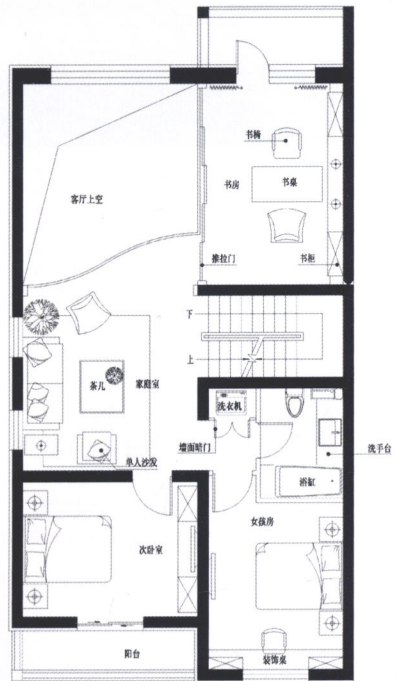

项目信息

项目地址：北京提香草堂

项目面积：300平方米

设计单位：北京山禾金缘艺术设计有限公司

项目设计师：刘鑫、赵巍

项目摄影：史云峰

时尚华贵的现代欧式空间

本案是位于北京提香草堂、面积为300平方米的华丽别墅，设计师利用米色大理石、暖色壁纸与亮光绒布的搭配组合，营造出一个时尚华贵的空间。以白色为主色调：白色的窗、白色的装饰墙板、精致的线条、奢华典雅的家具，充分体现了业主的浪漫情怀，演绎出古典与现代的完美结合。白色餐桌上，采用镀金餐具；纯白的浴室家具配上金色纱帘……金色点缀的空间让人备感温馨。

吊顶：主卧大床正上方是一片金色丝幔组成的吊顶，晶莹剔透的水晶灯从丝幔中心垂下，豪华极致。

壁纸：卧室壁纸色泽高雅，质地柔和，图案雅致，与地毯颜色相近，在整体风格上达到一致。

● **鲜花：**儿童房窗台一隅，
● 鲜花点缀了透过窗帘的
● 日光。

巧妙处理别墅大空间

本案一楼空间的功能是对外的会客、用餐等，设计时刻意避免使用门，代之以欧式圆形拱门，使得空间更加通透，也使风格更加强化。区分空间一般利用墙面色彩，但是为了保持白色主色调，设计师通过地面的变化来区分功能空间。二楼的功能空间为家庭休息室和儿童房，三楼功能空间为卧室，考虑到私密性，就没有采用开放式设计。

Pomposo & Graceful

富丽优雅的欧式别墅

Perfect Home

项目信息

项目地址：福州博士后缘墅

项目面积：270平方米

设计单位：云想衣裳室内设计工作室

项目设计师：连君曼