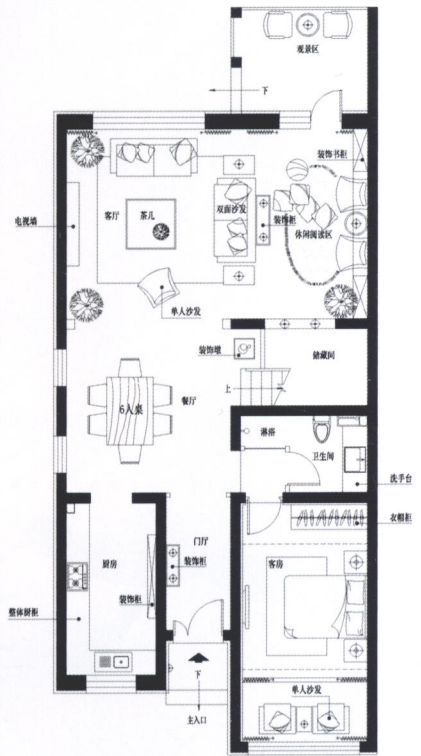

项目信息

项目地址：北京提香草堂

项目面积：300平方米

设计单位：北京山禾金缘艺术设计有限公司

项目设计师：刘鑫、赵巍

项目摄影：史云峰

时尚华贵的现代欧式空间

本案是位于北京提香草堂、面积为300平方米的华丽别墅，设计师利用米色大理石、暖色壁纸与亮光绒布的搭配组合，营造出一个时尚华贵的空间。以白色为主色调：白色的窗、白色的装饰墙板、精致的线条、奢华典雅的家具，充分体现了业主的浪漫情怀，演绎出古典与现代的完美结合。白色餐桌上，采用镀金餐具；纯白的浴室家具配上金色纱帘……金色点缀的空间让人备感温馨。

吊顶：主卧大床正上方是一片金色丝幔组成的吊顶，晶莹剔透的水晶灯从丝幔中心垂下，豪华极致。

壁纸：卧室壁纸色泽高雅，质地柔和，图案雅致，与地毯颜色相近，在整体风格上达到一致。

● **鲜花：**儿童房窗台一隅，
● 鲜花点缀了透过窗帘的
● 日光。

巧妙处理别墅大空间

本案一楼空间的功能是对外的会客、用餐等，设计时刻意避免使用门，代之以欧式圆形拱门，使得空间更加通透，也使风格更加强化。区分空间一般利用墙面色彩，但是为了保持白色主色调，设计师通过地面的变化来区分功能空间。二楼的功能空间为家庭休息室和儿童房，三楼功能空间为卧室，考虑到私密性，就没有采用开放式设计。

Pomposo & Graceful

富丽优雅的欧式别墅

Perfect Home

项目信息

项目地址：福州博士后缘墅

项目面积：270平方米

设计单位：云想衣裳室内设计工作室

项目设计师：连君曼