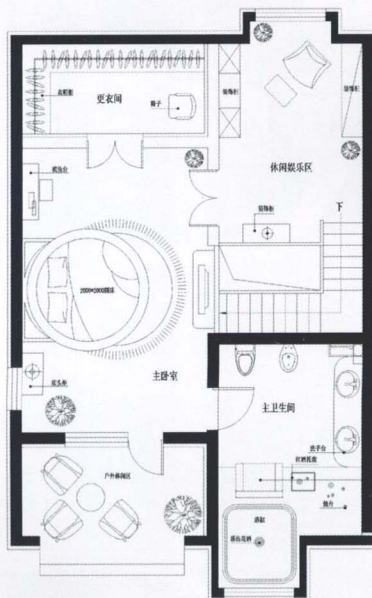

项目信息

项目地址：北京提香草堂

项目面积：300平方米

设计单位：北京山禾金缘艺术设计有限公司

项目设计师：刘鑫、赵巍

项目摄影：史云峰

时尚华贵的现代欧式空间

本案是位于北京提香草堂、面积为300平方米的华丽别墅，设计师利用米色大理石、暖色壁纸与亮光绒布的搭配组合，营造出一个时尚华贵的空间。以白色为主色调：白色的窗、白色的装饰墙板、精致的线条、奢华典雅的家具，充分体现了业主的浪漫情怀，演绎出古典与现代的完美结合。白色餐桌上，采用镀金餐具；纯白的浴室家具配上金色纱帘……金色点缀的空间让人备感温馨。

吊顶：主卧大床正上方是一片金色丝幔组成的吊顶，晶莹剔透的水晶灯从丝幔中心垂下，豪华极致。

壁纸：卧室壁纸色泽高雅，质地柔和，图案雅致，与地毯颜色相近，在整体风格上达到一致。

● **鲜花：**儿童房窗台一隅，
● 鲜花点缀了透过窗帘的
● 日光。

巧妙处理别墅大空间

本案一楼空间的功能是对外的会客、用餐等，设计时刻意避免使用门，代之以欧式圆形拱门，使得空间更加通透，也使风格更加强化。区分空间一般利用墙面色彩，但是为了保持白色主色调，设计师通过地面的变化来区分功能空间。二楼的功能空间为家庭休息室和儿童房，三楼功能空间为卧室，考虑到私密性，就没有采用开放式设计。

Pomposo & Graceful

富丽优雅的欧式别墅

Perfect Home

项目信息

项目地址：福州博士后缘墅

项目面积：270平方米

设计单位：云想衣裳室内设计工作室

项目设计师：连君曼

项目摄影：sky

精益求精打造和谐欧式家

本案是位于福州博士后缘墅，面积为270平方米的欧式别墅。通过完美的曲线，精益求精的细节处理，带给业主不尽的舒服感，实际上和谐是欧式风格的最高境界。同时，现代欧式装饰风格最适用于大面积房子，若空间太小，不但无法展现现代欧式装饰风格的气势，反而对生活在其间的人造成一种压迫感。当然，还要具有一定的美学素养，才能擅用欧式风格，否则只会弄巧成拙。

仿古砖：大面积铺砌的仿古砖，突出客厅空间的隆重气氛。茶几下也可以抛弃固有的地毯处理方法，而选用装饰性较强的仿古砖去表现，起到与众不同的效果。