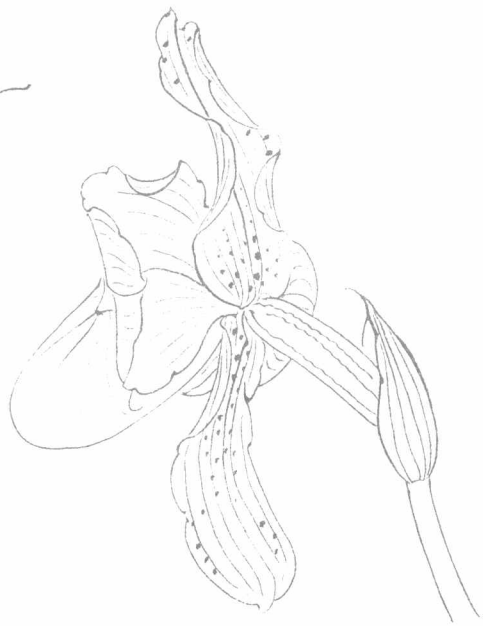

燕生

燕生

馨香 燕生畫

燕生

燕生

燕生

拖鞋兰

- 一、整体花打白底色，在花的根部涂染浅草绿色，花瓣尖上是胭脂红色，带有花肋与斑点。
- 二、花瓣和唇瓣用浅草绿打底，暗红分染，上下唇片都是粉红色，带有花肋。
- 三、用白色平涂，而在各瓣基部由外染黄色，勾出浅绿色花筋。
- 四、五、平涂白粉，从根底分染浅草绿，勾出草绿花筋，花蕊和唇瓣都是浅黄色。

# 拖鞋兰

多年生常绿草本属地生性呈热带植物

一、上下萼片都是白色，根部为绿黄色，花瓣是大红色，并有花筋与斑点。  
 二、花全部是黄绿色，花蕊是白色。三、花为牡丹红，上萼片有粗宽花筋，肋色为深红，花瓣根部为黄绿色，花蕊是白色。四、上萼片及花瓣为桃黄色，上有桃红色粗线条，花的边缘与唇瓣都是浅桃红色，花蕊黄色，上有红色斑点。

二

三

五

四

蝴蝶  
蘭

多年生常綠草本附生性。叶广披针形，长达30厘米。  
花朵数可多达15朵，花径1.5厘米左右。萼片3枚，花瓣5  
为两片，中间为唇瓣。常見花有白、黄、粉、红至深玫红等。