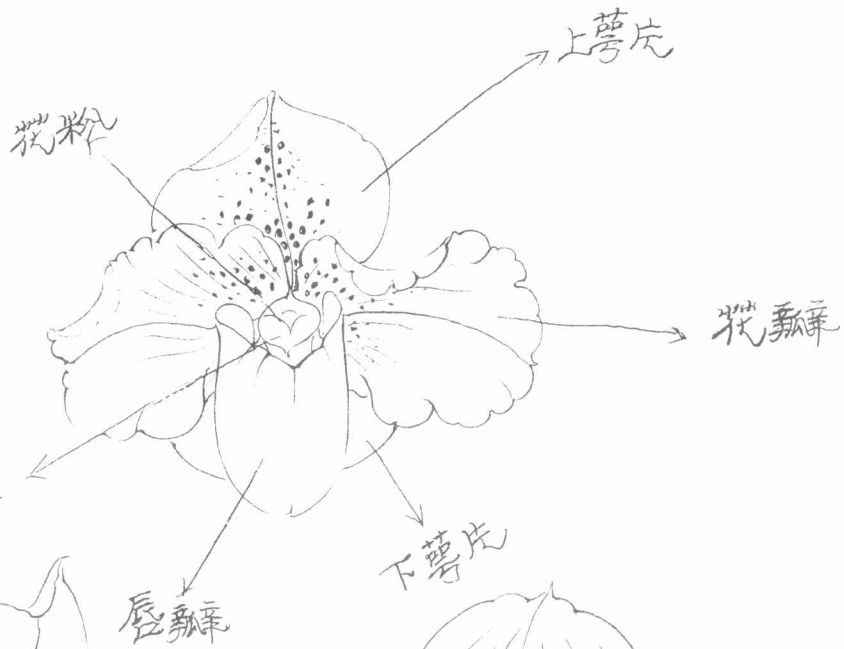

燕生

燕生

馨香 燕生畫

燕生

燕生

燕生

拖鞋兰

- 一、整体花打白底色，在花的根部涂染浅草绿色，花瓣尖上是胭脂红色，带有花肋与斑点。
- 二、花瓣和唇瓣用浅草绿打底，暗红分染，上下唇片都是粉红色，带有花肋。
- 三、用白色平涂，而在各瓣基部由外染黄色，勾出浅绿色花筋。
- 四、五、平涂白粉，从根底分染浅草绿，勾出草绿花筋，花蕊和唇瓣都是浅黄色。

# 拖鞋兰

多年生常绿草本属地生性呈热带植物

一、上下萼片都是白色，根部为绿黄色，花瓣是大红色，并有花筋与斑点。  
 二、花全部是黄绿色，花蕊是白色。三、花为牡丹红，上萼片有粗宽花筋，肋色为深红，花瓣根部为黄绿色，花蕊是白色。四、上萼片及花瓣为桃黄色，上有桃红色粗线条，花的边缘与唇瓣都是浅桃红色，花蕊黄色，上有红色斑点。

二

三

五

四

蝴蝶  
蘭

多年生常綠草本附生性。叶广披针形，长达30厘米。  
花朵数可多达15朵，花径1.5厘米左右。萼片3枚，花瓣5  
为两片，中间为唇瓣。常見花有白、黄、粉、红至深玫红等。