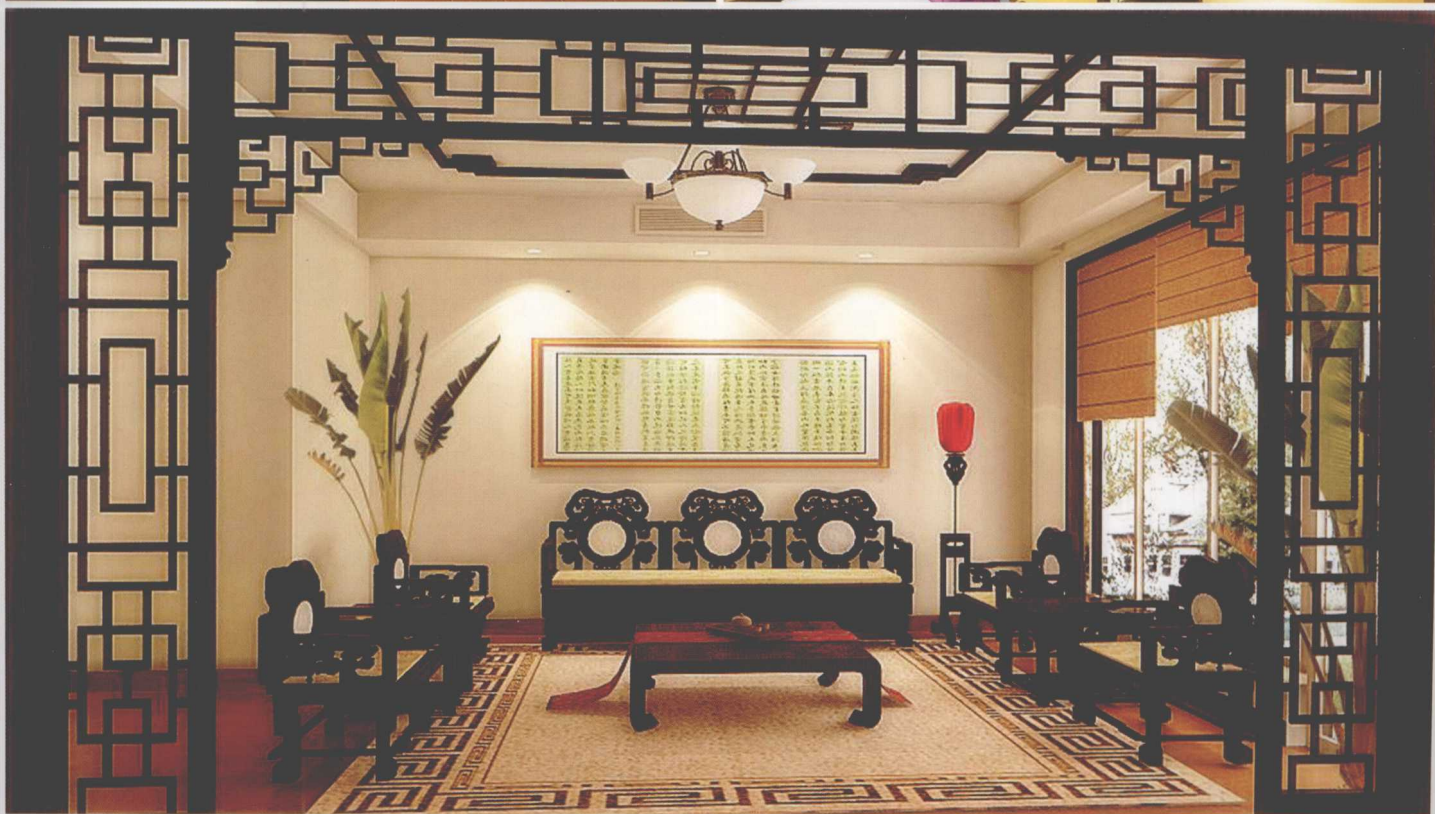

参加本书编写的人员还有：王兰、王建英、马英、赵玉翠、何贵明、洪雅珍、于德水、苏玉晶、王丽霞、孙新科、于德旺、李杰、贾伟朵。

编 者

2010年3月北京

- 左上图：青色钢化玻璃的隔断清爽怡人。
- 右上图：盆景与隔断相陪衬增加了一份神秘气氛。
- 下 图：石膏柱栏栅造型简洁而独特。

- 左上图：钢化玻璃陪衬以装饰鹅卵石突显艺术情趣。
- 右上图：鞋柜加水晶饰品既美观又便捷实用。
- 左下图：书架隔断创意巧妙。
- 右下图：花瓶绿植与联屏屏风组合对称雅观。

■ 左上图：浅黄色的石膏板造型层次迭出、鳞次栉比。

■ 右上图：木质隔栅隔断古朴典雅。

■ 下图：玻璃窗隔断通透、美观、实用。

- 左上图：中式云纹的木质窗花充满古韵古趣。
- 右上图：珠链垂帘配以装饰鹅卵石轻柔曼妙。
- 左下图：细微的木方格组合整洁、细腻、温馨。
- 右下图：细木工条栏栅造型半遮半掩别有韵味。

- 左上图：工艺玻璃配以栏栅造型创意新颖独到。
- 右上图：带有扩散线条的圆盘图案隔断有如光芒万丈的太阳。
- 下 图：精美的木质花窗呈现传统中式风格。

- 左上图：对称式、创意独到的隔断千变万化。
- 右上图：青色钢化玻璃隔断通透而清心爽目。
- 下图：既是隔断又是沙发区背景墙的联屏屏风便捷灵活。

- 左上图：石膏板造型的隔断与大门色调相呼应。
- 右上图：翠色磨砂玻璃隔断给门厅增添了艺术情趣。
- 左下图：白色鞋柜悬空构思奇特。
- 右下图：粉蓝色的艺术玻璃彰显时尚气息。

- 左上图：海底盛景跃然眼前。
- 右上图：宽幅艺术画的装点令人毫无拘束。
- 下 图：流光溢彩的玻璃柱新颖奢华。