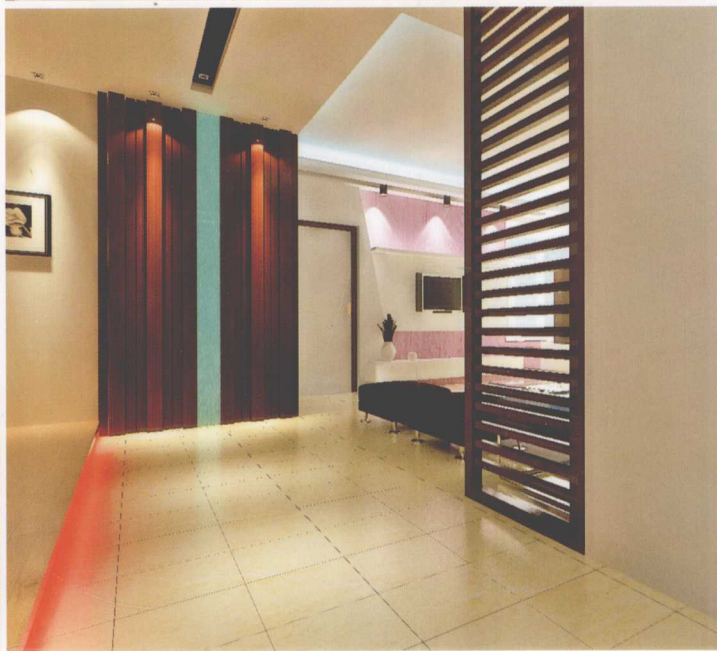

- 左上图：悬式鞋柜既是隔断又是景观风景。
- 右上图：巧妙的竖线网状设计独树一帜。
- 左下图：古色古香的木雕花窗屏风文化气息浓郁。
- 右下图：横向栏栅的木质隔断高阔典雅。