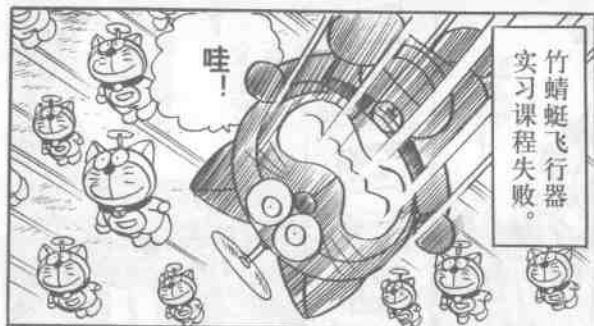

2112年9月3日
日出生在机器
人工厂。

哆啦A梦是
在松芝机器
人制造厂诞
生的。

因为突发事件，
掉了一颗螺丝。

为了成为能够照顾人类
的机器人，他进入了机
器人学校。

如果没有
这件事发
生，就没
有现在的
哆啦A梦
了！

所以哆
啦A梦
才会这
么稳重
啊！

最新哆啦 A 梦秘密百科

红外线超级电子计算机

哆啦A梦个头虽小，本领可不得了！他安装了情感电路，能哭，会笑，还会发脾气呢！

超级鼻子

对气味的分辨能力是人类20倍。不，出了点儿故障，可还照样能闻得到他最爱吃的铜锣烧的味道。

雷达胡须

这是一种高性能的雷达，能够探测到远处的物体。不过，现在出了点儿问题。

防滑手

看起来圆乎乎的，不过什么东西都能吸得住，而且还能变形，长出手指甲。

四维空间口袋