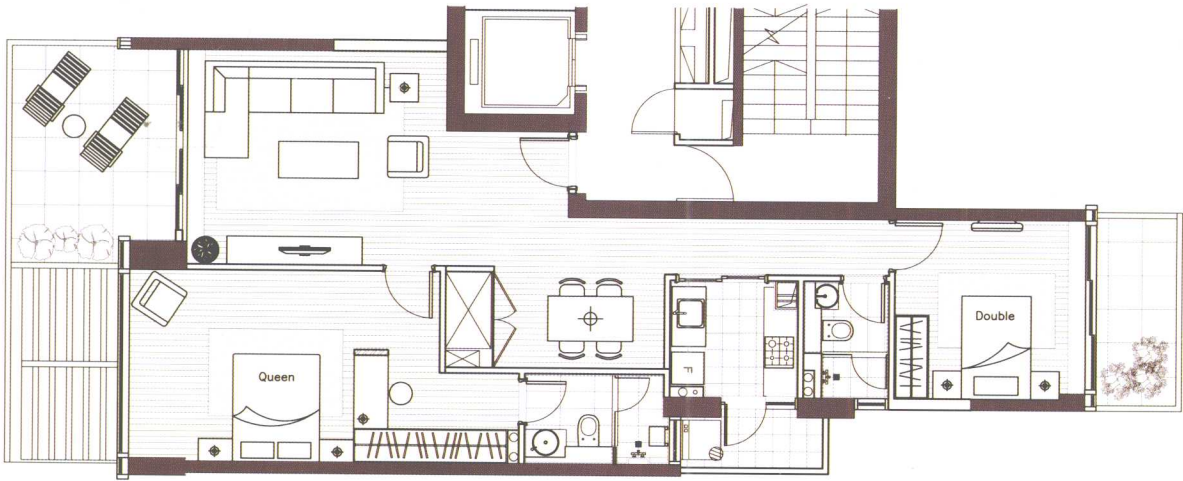

红树西岸

设计师利用了花及大自然作为设计主题，以配合单位处的红树林区。客厅墙上的立体花型图案，为白色的墙添加了层次感，而客厅的图案花玻璃镜，视觉上把客厅的深度增加，运用的黑色，也成为了设计的焦点。

走道墙壁上布满了燕子的图案，仿佛百鸟归巢，带领户主到两个卧间。卧间空间宽敞，贯彻设计主题，用了较平面化的图案，但用红色的家具作点缀，而床上用品均用上颜色鲜艳的图案，令整个卧间充满清新的气息。

长信海景花园

步入大门，喜悦之情油然而生，纯净的光线，高大的落地窗，宽敞的玻璃门，木百页的缝隙，一格一格、一条一条都跟随着你的脚步平行移动。

本案的设计选择以大地色系的棕色作为空间的基调，以深浅不同的棕、赭、米黄、深褐等色为各空间机能定位布局。客厅与餐厅的分隔是设计师的独具匠心之处，用斑马木案几隔成两个空间，使之在机能上各自独立，而视野的开阔与米白砂石地板的统一，又使两个空间相互呼应。宽敞的客厅，米白色的主沙发，深色的壁布，协调的色彩，再配以点点的橘色灯光，如此的温馨！

与客厅相衬的餐厅，采用了相同的色调，典雅的餐桌上绿叶与白花显示了勃勃生机，一道活动的半玻璃门将餐桌与厨房分隔，既避免了油烟的污染，又便于就餐以及掩饰了厨房的凌乱。余光之处，玻璃门内映射的忙碌和朦胧的身影，会让你内心隐约流淌着一丝感动和幸福，这就是家的内涵！