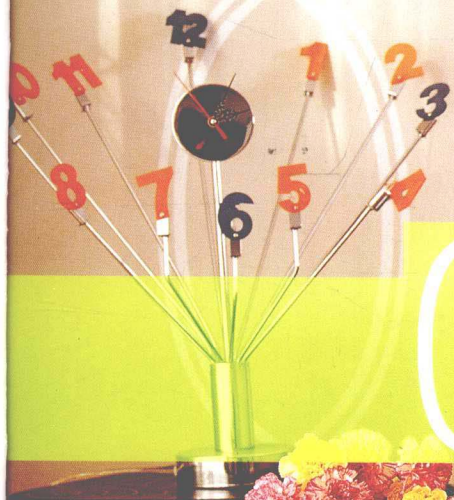

CLASSIC 田园休闲

主编：徐宾宾 范琳等 湖南美术出版社