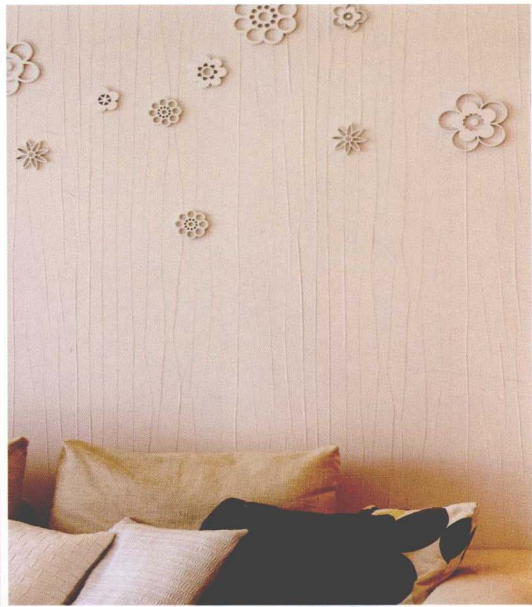

红树西岸

设计师利用了花及大自然作为设计主题，以配合单位处的红树林区。客厅墙上的立体花型图案，为白色的墙添加了层次感，而客厅的图案花玻璃镜，视觉上把客厅的深度增加，运用的黑色，也成为了设计的焦点。

走道墙壁上布满了燕子的图案，仿佛百鸟归巢，带领户主到两个卧间。卧间空间宽敞，贯彻设计主题，用了较平面化的图案，但用红色的家具作点缀，而床上用品均用上颜色鲜艳的图案，令整个卧间充满清新的气息。

长信海景花园

步入大门，喜悦之情油然而生，纯净的光线，高大的落地窗，宽敞的玻璃门，木百页的缝隙，一格一格、一条一条都跟随着你的脚步平行移动。