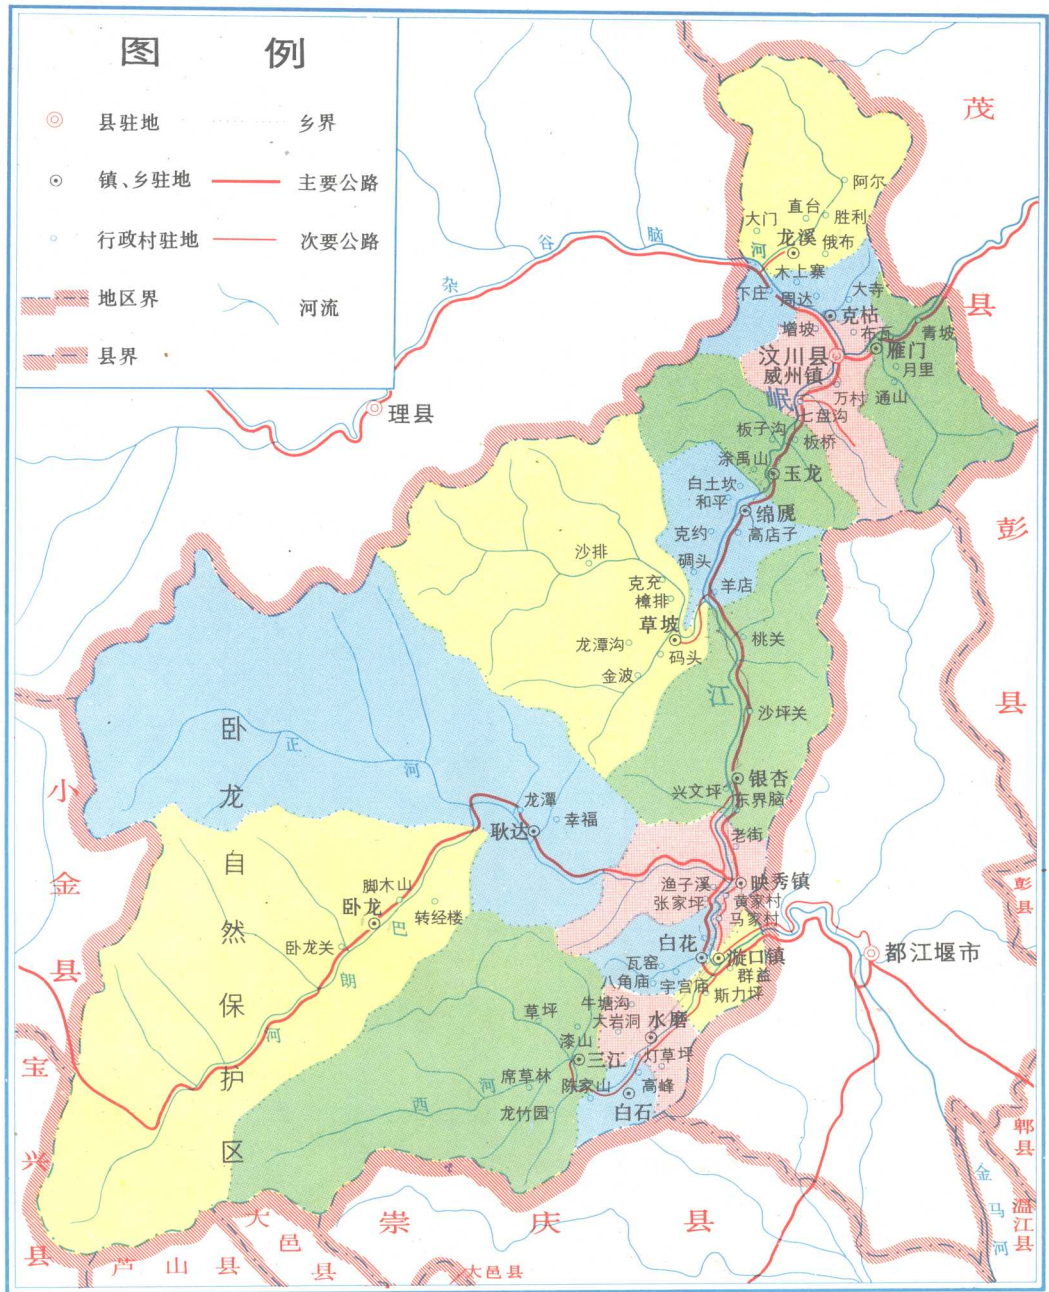

# 汶川县行政区划图

1 : 650000

Km 6.5 0 6.5 13 Km

县城威州全貌

威州夜景

四十年代的威州

1. 1985 年获水利部金牌奖
2. 漩口一级电站机房。
3. 龙溪乡电站。
4. 漩口二级电站。

	1
2	3
4	