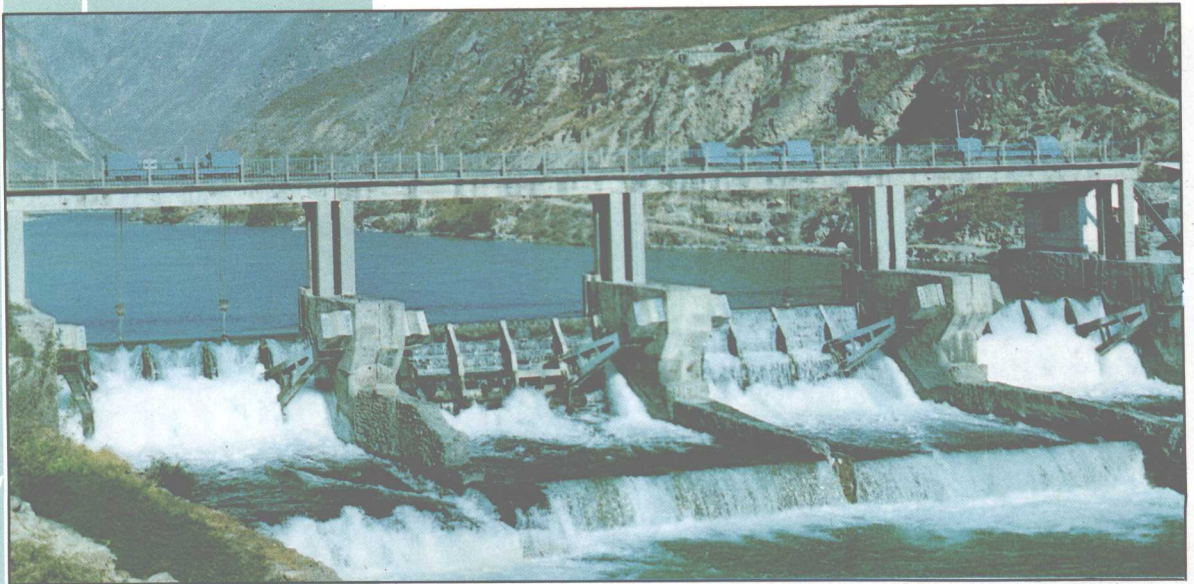

省属渔子溪电站水闸

州下庄电厂水闸

1 |  
—|  
2 |  
—|  
3 |

1. 雁门酒厂系列产品
2. 汶川苹果
3. 羌寨金秋

卧龙野生双仔熊猫  
优良畜种三江黄牛

优良畜种麻羊

1. 2. 羌族挑花

3. 羌族绣鞋