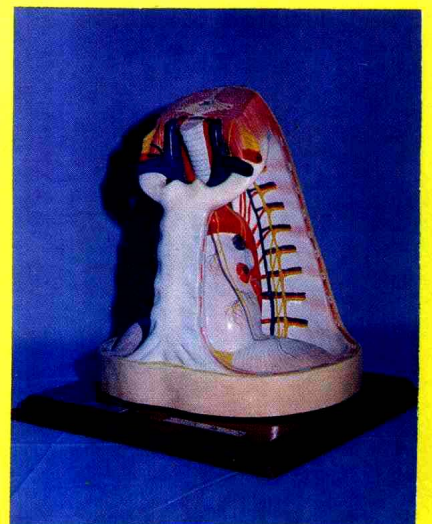

# 苏州市教学模型研究所 苏州市医学教学模型厂

本厂创建于一九七一年，按教学大纲生产“回春”牌教学模型，分高、普教两大类，有解剖、组织、病理、护理、法医、针灸等二百余种，产品远销国外。

我厂宗旨，质量第一，用户至上，交货及时，代办托运，实行三包。欢迎来人来函洽谈业务及各专家教授赐于新产品研制，愿为振兴中华、开创教育事业新局面作贡献。

地址：江苏省沙洲县南丰镇东街

电话：56—076  
—072

电报：2875