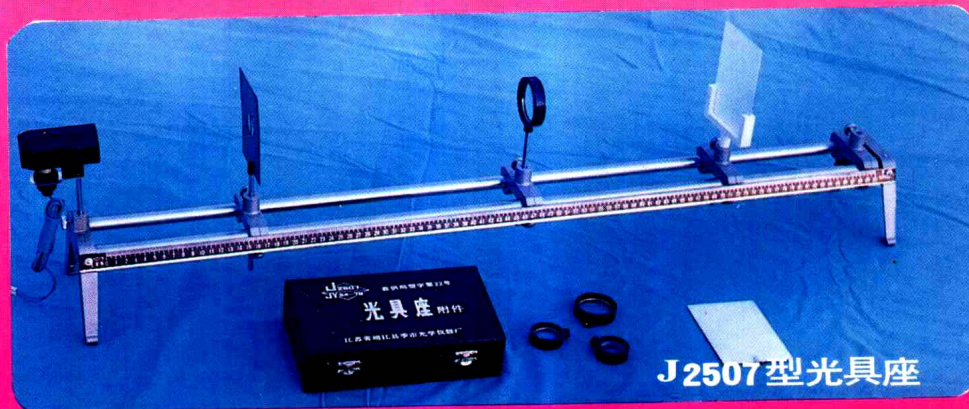

# 江苏省靖江县季市光学仪器厂

本厂是生产教学用光学仪器的专业厂，具有一定规模，设备、资金、技术力量雄厚，产品质量可靠。

本厂还生产J2506型玻璃砖、J2511型三棱镜、简易双缝干涉实验仪、白光的合成与分解、解剖镜、手持放大镜、光电效应演示器等。

J2515型双缝干涉实验仪

J2507型光具座

J2508型光的干涉、衍射、偏振演示器

地址：  
江苏省  
靖江县季市镇  
电话：  
县总机转31  
电报挂号：  
2403

# QG-5型气垫导轨

气垫导轨是一种阻力极小的力学实验装置，配以数字毫秒计等计时仪器，可以对各种力学物理量进行测定，对运动定律进行验证，适用于大、中学校力学演示教学或分组实验。

该套产品质量稳定可靠，在世界性招标中光荣中标。