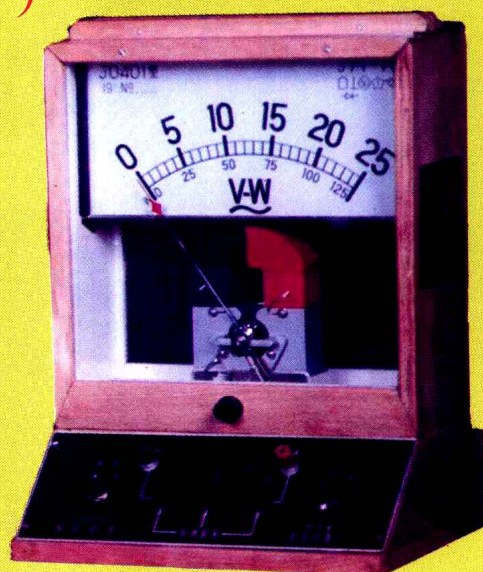

国营天府仪表厂

(原彭县仪表厂)

我厂是五十年代发展起来的仪器仪表企业。多年来，重视企业基础工作，积极推行现代化管理，坚持以技术进步求发展，产品以新取胜，以优质求生存的生产经营方针。历年来产值、利润均以2%的速度递增。我厂技术力量雄厚，多种产品荣获有关科技进步奖和部省表扬。

近年来，我厂勇于改革，开拓创新，狠抓人才、技术、产品的开发，决心为发展我国教育事业作出新贡献。

迅速发展的
仪器仪表企业