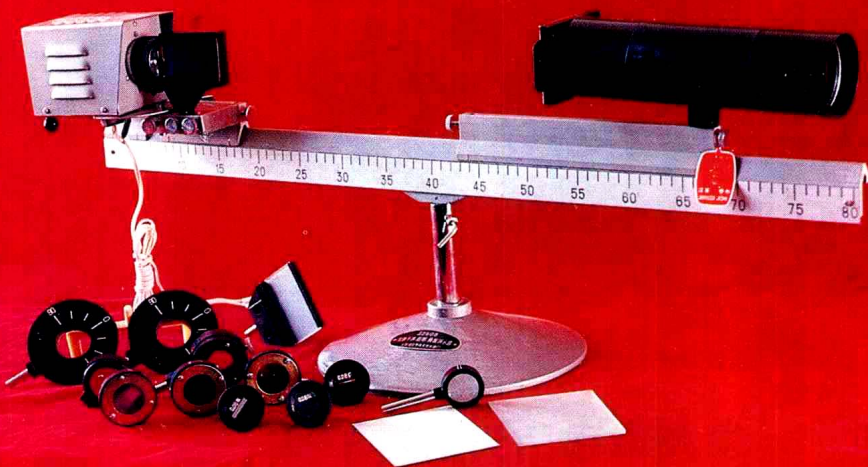

J2508型光的干涉、衍射、偏振演示器

地址：
江苏省
靖江县季市镇
电话：
县总机转31
电报挂号：
2403