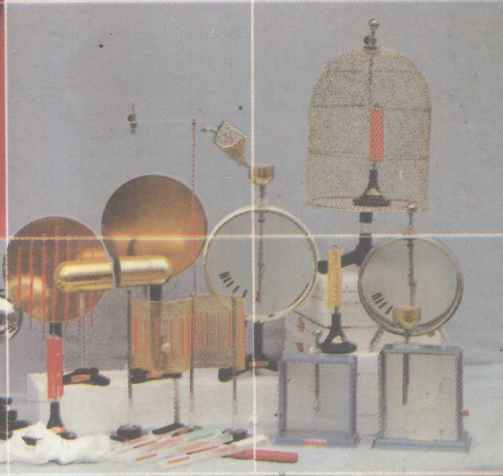

中国教学仪器

CHINA EDUCATIONAL INSTRUMENT