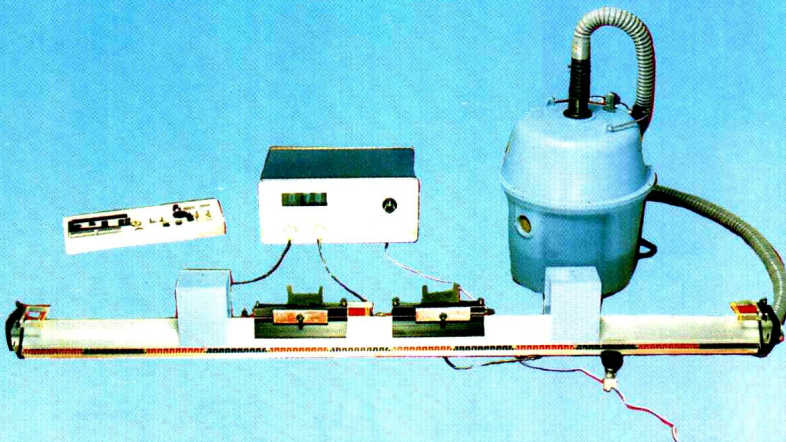

向广大用户致意，竭诚为您服务

全国最早生产

教学仪器专业厂之一

天津市科教仪器厂

本厂产品有各种类型数字计时器、气垫导轨、万有引力实验器、重力加速度测定仪、磁力线观察仪等。

几年来本厂对产品质量本着“质量第一，用户至上”的原则，不断精益求精，继1981年全国教学仪器质量评比以来，不断获得好成绩。

地址：天津市河西区大沽南路 电话：83230 电报：9312