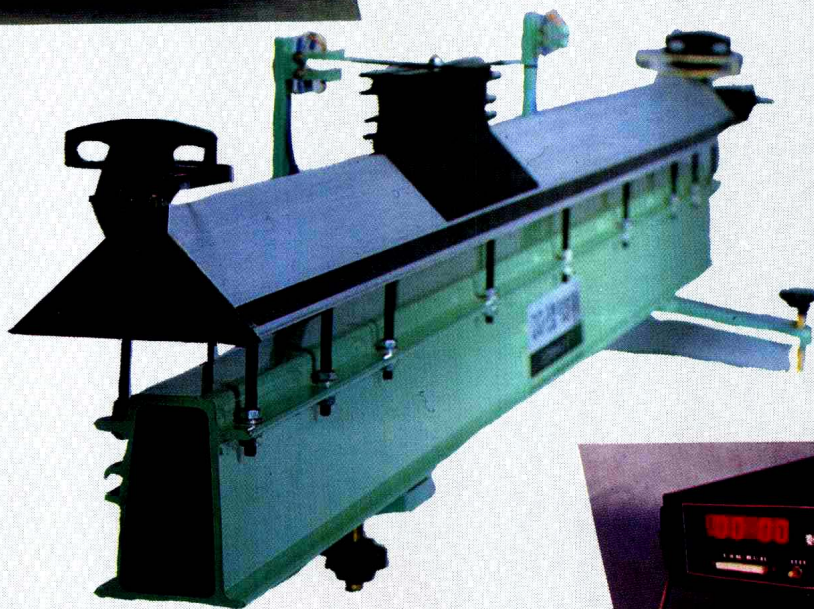

JSJ-3A 数字毫秒计