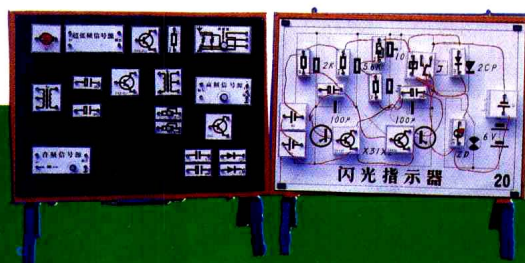

## 无线电组合教具

本产品结构完备，组合新颖，一物多用，使用方便，用于课堂演示，分组实验，课外科技活动，均能获得理想效果。

参考价格：250.00元