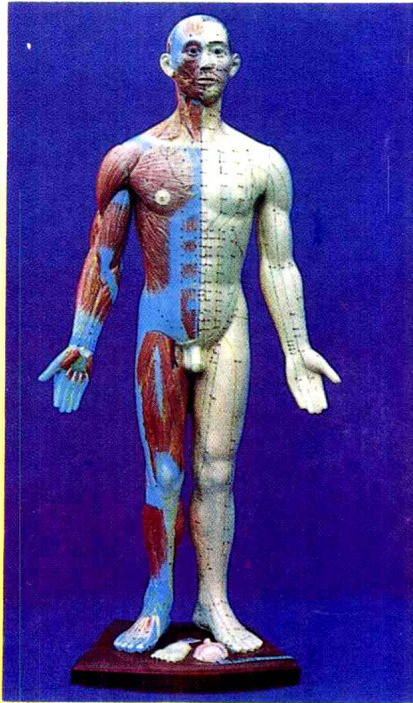

# 苏州市教学模型研究所 苏州市医学教学模型厂

本厂创建于一九七一年，按教学大纲生产“回春”牌教学模型，分高、普教两大类，有解剖、组织、病理、护理、法医、针灸等二百余种，产品远销国外。

我厂宗旨，质量第一，用户至上，交货及时，代办托运，实行三包。欢迎来人来函洽谈业务及各专家教授赐于新产品研制，愿为振兴中华、开创教育事业新局面作贡献。

地址：江苏省沙洲县南丰镇东街

电话：56—076  
—072

电报：2875