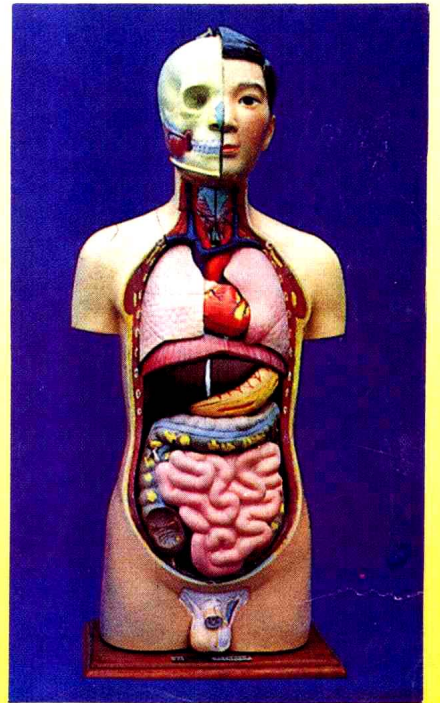

# 苏州市教学模型研究所 苏州市医学教学模型厂

本厂创建于一九七一年，按教学大纲生产“回春”牌教学模型，分高、普教两大类，有解剖、组织、病理、护理、法医、针灸等二百余种，产品远销国外。

我厂宗旨，质量第一，用户至上，交货及时，代办托运，实行三包。欢迎来人来函洽谈业务及各专家教授赐于新产品研制，愿为振兴中华、开创教育事业新局面作贡献。

地址：江苏省沙洲县南丰镇东街

电话：56—076  
—072

电报：2875