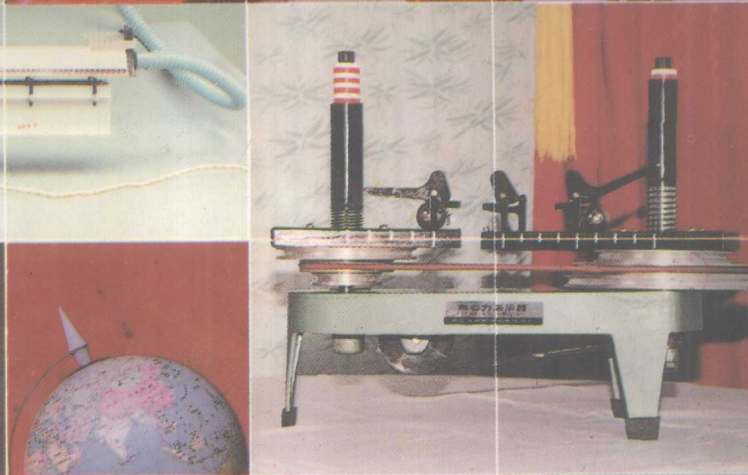

中国教学仪器

CHINA EDUCATIONAL INSTRUMENT