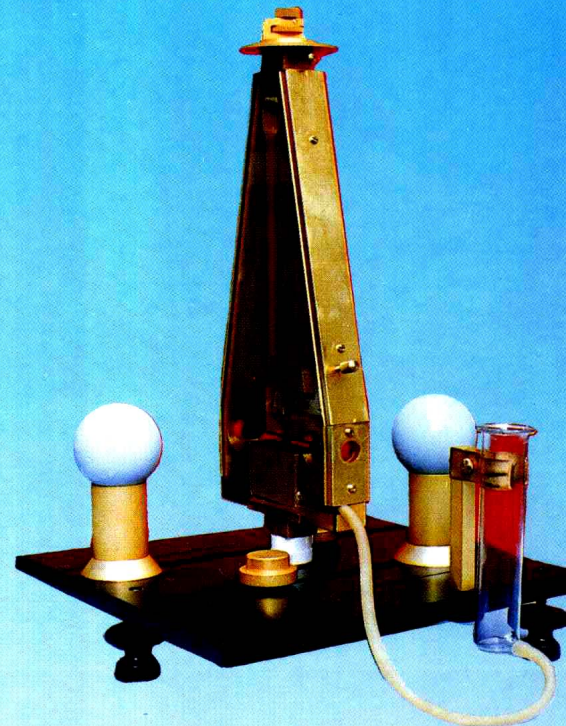

向广大用户致意，竭诚为您服务

全国最早生产

教学仪器专业厂之一

天津市科教仪器厂

本厂产品有各种类型数字计时器、气垫导轨、万有引力实验器、重力加速度测定仪、磁力线观察仪等。

几年来本厂对产品质量本着“质量第一，用户至上”的原则，不断精益求精，继1981年全国教学仪器质量评比以来，不断获得好成绩。

地址：天津市河西区大沽南路 电话：83230 电报：9312