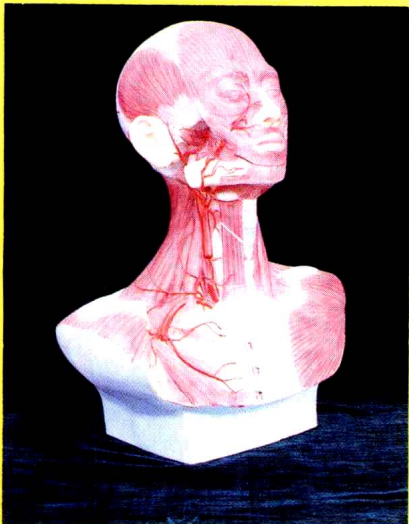

# 苏州市教学模型研究所 苏州市医学教学模型厂

本厂创建于一九七一年，按教学大纲生产“回春”牌教学模型，分高、普教两大类，有解剖、组织、病理、护理、法医、针灸等二百余种，产品远销国外。

我厂宗旨，质量第一，用户至上，交货及时，代办托运，实行三包。欢迎来人来函洽谈业务及各专家教授赐于新产品研制，愿为振兴中华、开创教育事业新局面作贡献。

地址：江苏省沙洲县南丰镇东街

电话：56—076  
—072

电报：2875