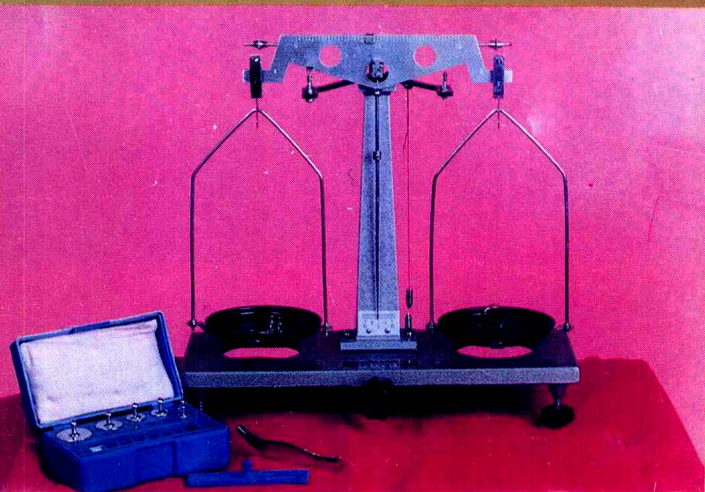

地址：四川省彭县
电话：148
电报：0308