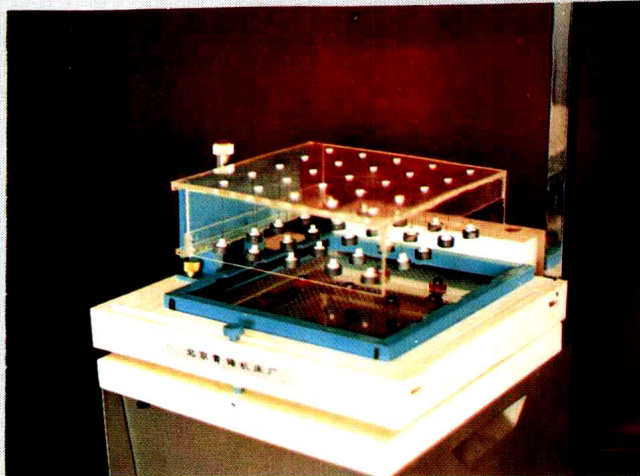

# TQZ-2 投影气桌

投影气桌把气桌和投影仪相结合。该仪器可以模拟原子内部粒子及物体不同状态下分子的运动，并把这些模拟运动投射到几平方米的幕布上。

MSJ-1 存储式数字毫秒计

JSJ-3A 数字毫秒计

GM-1A 高压脉冲发生器

# QG-5型气垫导轨

气垫导轨是一种阻力极小的力学实验装置，配以数字毫秒计等计时仪器，可以对各种力学物理量进行测定，对运动定律进行验证，适用于大、中学校力学演示教学或分组实验。

该套产品质量稳定可靠，在世界性招标中光荣中标。