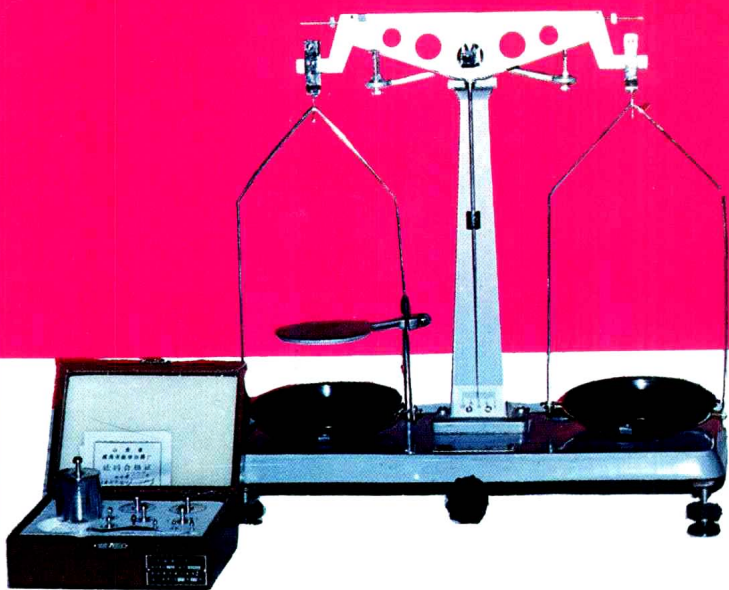

物理天平

地址:

山东省威海市北山路2号

电话: 2821

电报: 0001