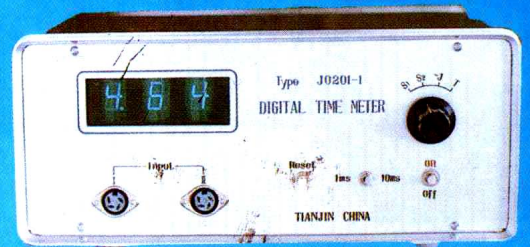

向广大用户致意，竭诚为您服务

全国最早生产

教学仪器专业厂之一

天津市科教仪器厂

本厂产品有各种类型数字计时器、气垫导轨、万有引力实验器、重力加速度测定仪、磁力线观察仪等。

几年来本厂对产品质量本着“质量第一，用户至上”的原则，不断精益求精，继1981年全国教学仪器质量评比以来，不断获得好成绩。

地址：天津市河西区大沽南路 电话：83230 电报：9312