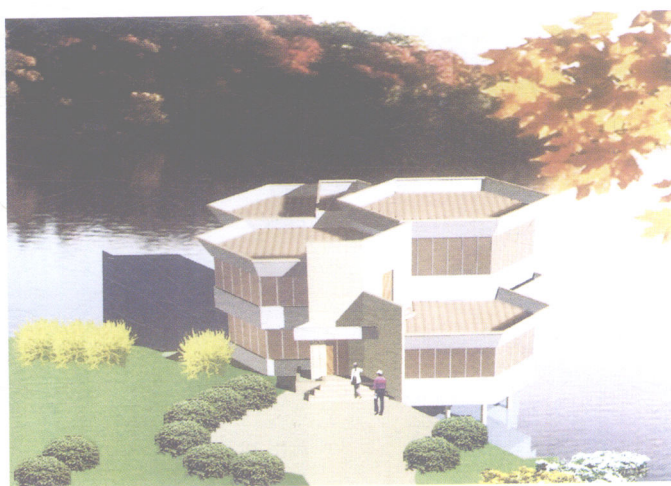

别墅设计

及 蜂窝建筑

唐 璞 著

BIESHU
别墅设计及蜂窝建筑

SHEJI
别墅设计及蜂窝建筑

FENGWO
别墅设计及蜂窝建筑

JIANZHU
别墅设计及蜂窝建筑

广西科学技术出版社

2000 年 1 月第 1 版 2000 年 1 月第 1 次印刷

印数:1-2 500 册

ISBN 7-80619-732-X

TU·4

定价:55.00 元

本书如有倒装缺页的,请与承印厂调换。

本书系统介绍了老一辈建筑学教授、高级建筑师唐璞先生独树一帜的蜂窝建筑及别墅设计的基本思想和设计手法。作者通过几十个别墅设计实例的介绍，体现出作者融科学性、实用性、经济性为一体的设计风格，并给人以艺术的享受；再以60多年丰富宝贵的创作经验，为人们构建了一个全新的建筑空间——蜂窝建筑，以丰富的实例剖析了蜂窝建筑的独特构思和鲜明特点。最后附上作者的几篇论文及专家评议，作者的真知灼见和奉献创新精神可从中窥见一斑。本书思路新颖，图文并茂，理论、方法和应用并重，适合于建筑设计人员，以及建筑学、规划学及相关领域的专业师生阅读参考。

V-10 号别墅

V-31 号别墅

V-7 号别墅

V-20 号别墅

V-25 号别墅

V-30 号别墅

V-32 号别墅

以色列蜂窝型建筑

太原市政府综合办公大楼

成都锦城剧场

重庆电子产品贸易中心

重庆南岸区医院门诊部建筑设计

蜂窝型住宅楼(模型效果)

西昌琼海湖边别墅