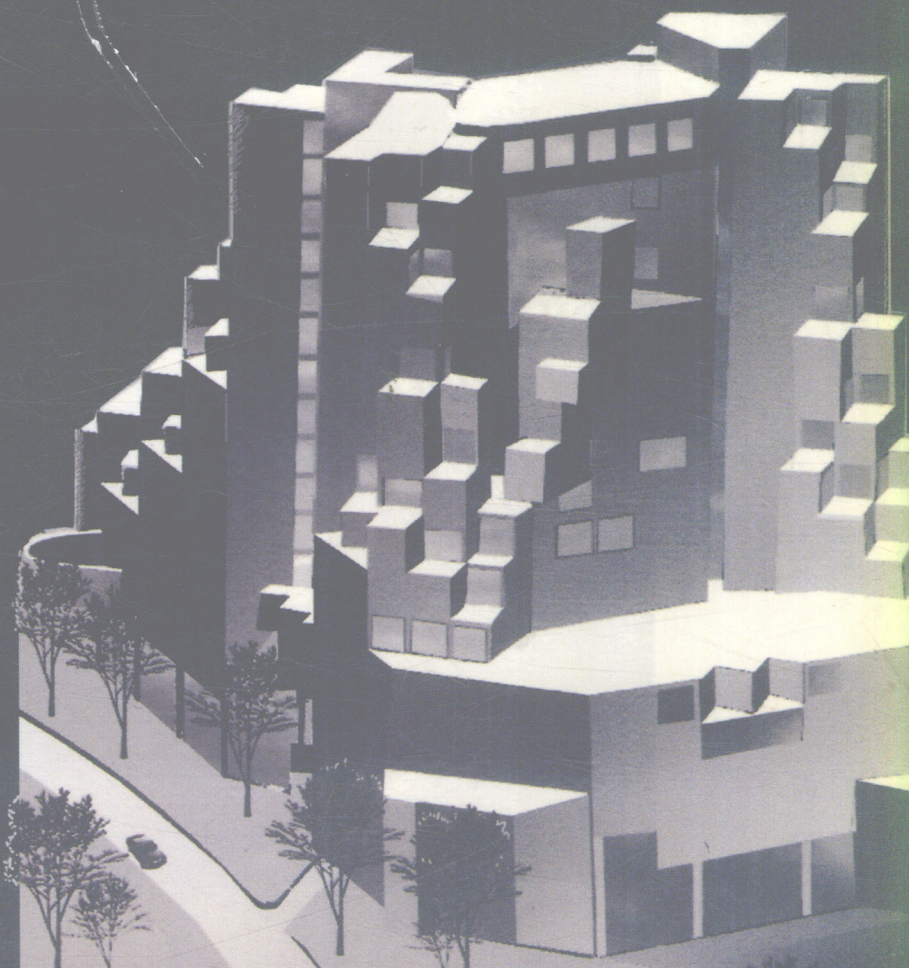

BIESHU SHEJI
JI FENGWO
JIANZHU