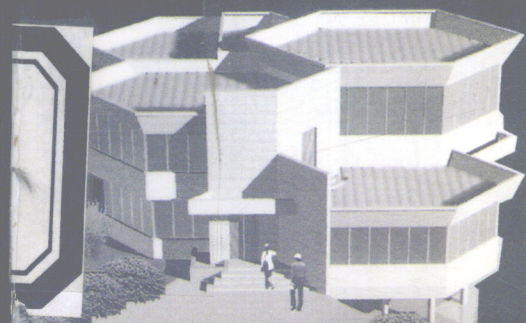

别墅设计

及 蜂窝建筑

唐 璞 著

BIESHU
别墅设计及蜂窝建筑

SHEJI
别墅设计及蜂窝建筑

FENGWO
别墅设计及蜂窝建筑

JIANZHU
别墅设计及蜂窝建筑

广西科学技术出版社

BIESHU SHEJI
JI FENGWO
JIANZHU

别墅设计及 蜂窝建筑

广西科学技术出版社

唐 璞 著

江苏工业学院图书馆
藏书章

TU 241.1 / 3

别墅设计及蜂窝建筑

唐璞 著

2000 年 1 月第 1 版 2000 年 1 月第 1 次印刷

印数:1-2 500 册

ISBN 7-80619-732-X

TU·4

定价:55.00 元

本书如有倒装缺页的,请与承印厂调换。

本书系统介绍了老一辈建筑学教授、高级建筑师唐璞先生独树一帜的蜂窝建筑及别墅设计的基本思想和设计手法。作者通过几十个别墅设计实例的介绍，体现出作者融科学性、实用性、经济性为一体的设计风格，并给人以艺术的享受；再以60多年丰富宝贵的创作经验，为人们构建了一个全新的建筑空间——蜂窝建筑，以丰富的实例剖析了蜂窝建筑的独特构思和鲜明特点。最后附上作者的几篇论文及专家评议，作者的真知灼见和奉献创新精神可从中窥见一斑。本书思路新颖，图文并茂，理论、方法和应用并重，适合于建筑设计人员，以及建筑学、规划学及相关领域的专业师生阅读参考。