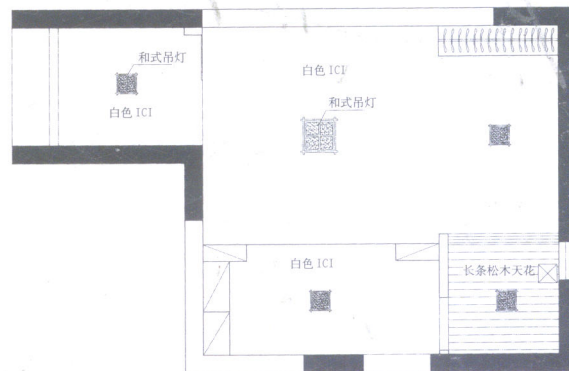

## 日式之风(单身公寓)

项目地点: 深圳市盐田区碧桐湾花园样板房

设计单位: 深圳市时代居家装饰有限公司

设计师: 孙云 胡荣欢

面积: 36m<sup>2</sup>

造价: 约4万元

### 设计构思:

该样板房为单身公寓, 设计主旨为努力提高面积利用率, 使家居所需的功能齐全。本案采用日式与中式相结合的风格设计, 面面俱到, 以阶梯式的两层设计划分空间, 以达到各种功能需求。色调以暖色为主, 墙面、木地板、竹子, 包括各类民族化的装饰品, 均给人以一种文化感与归属感。

■客厅(实景)

■入口立面图

■客厅侧立面图

■玄关与客厅(实景)

■客厅(实景)

■平面图

■天花图

■ 玄关与客厅(实景)

■ 客厅与卧房(实景)

■ 客厅(实景)

■ 客厅(实景)