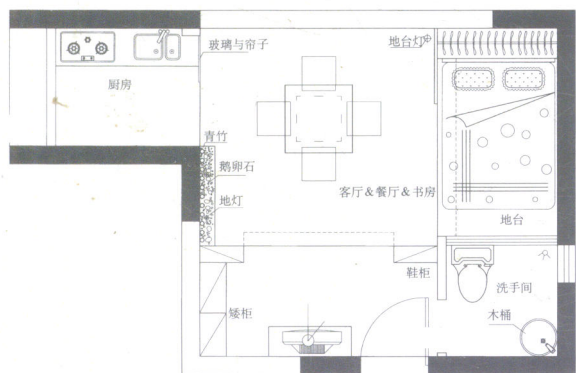

## 日式之风(单身公寓)

项目地点: 深圳市盐田区碧桐湾花园样板房

设计单位: 深圳市时代居家装饰有限公司

设计师: 孙云 胡荣欢

面积: 36m<sup>2</sup>

造价: 约4万元

### 设计构思:

该样板房为单身公寓, 设计主旨为努力提高面积利用率, 使家居所需的功能齐全。本案采用日式与中式相结合的风格设计, 面面俱到, 以阶梯式的两层设计划分空间, 以达到各种功能需求。色调以暖色为主, 墙面、木地板、竹子, 包括各类民族化的装饰品, 均给人以一种文化感与归属感。

■客厅(实景)

■入口立面图

■客厅侧立面图

■玄关与客厅(实景)

■客厅(实景)

■平面图

■天花图

■ 玄关与客厅(实景)

■ 客厅与卧房(实景)

■ 客厅(实景)

■ 客厅(实景)