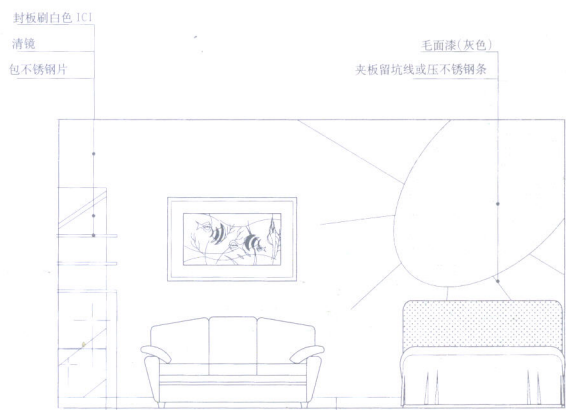

## 现代风(单身公寓)

项目地点: 深圳市盐田区碧桐湾花园样板房

设计单位: 深圳市时代居家装饰有限公司

设计师: 孙云 胡荣欢

面积: 36m<sup>2</sup>

造价: 约3.6万元

### 设计构思:

本案是soho一族的最佳选择,办公区与寝区层次分明,当中以悬吊式艺术装饰体分隔,大胆使用金属、玻璃等前卫的装饰材料。

艺术隔断(实景)

进门全景(实景)

■ 入口一角(实景)

■ 平面图

■ 天花图

■ 工作区(实景)

■ 立面图

■ 立面图

## 流畅与明快(单身公寓)

项目地点: 深圳市福田区财富广场

设计单位: 深圳北新家居装饰设计工程有限公司

设计师: 于泳江

面积: 51.14m<sup>2</sup>

造价: 约4.3万元