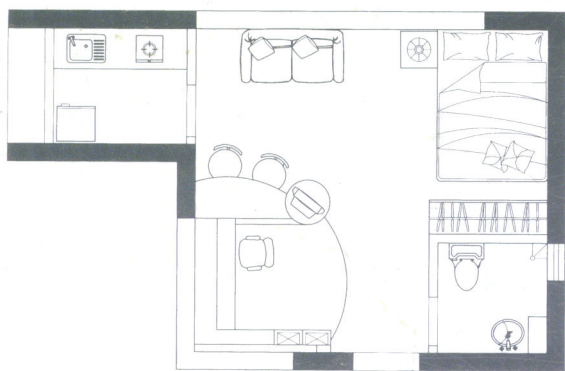

■天花图

■ 玄关与客厅(实景)

■ 客厅与卧房(实景)

■ 客厅(实景)

■ 客厅(实景)

## 现代风(单身公寓)

项目地点: 深圳市盐田区碧桐湾花园样板房

设计单位: 深圳市时代居家装饰有限公司

设计师: 孙云 胡荣欢

面积: 36m<sup>2</sup>

造价: 约3.6万元

### 设计构思:

本案是soho一族的最佳选择,办公区与寝区层次分明,当中以悬吊式艺术装饰体分隔,大胆使用金属、玻璃等前卫的装饰材料。

艺术隔断(实景)

进门全景(实景)

■ 入口一角(实景)

■ 平面图

■ 天花图

■ 工作区(实景)