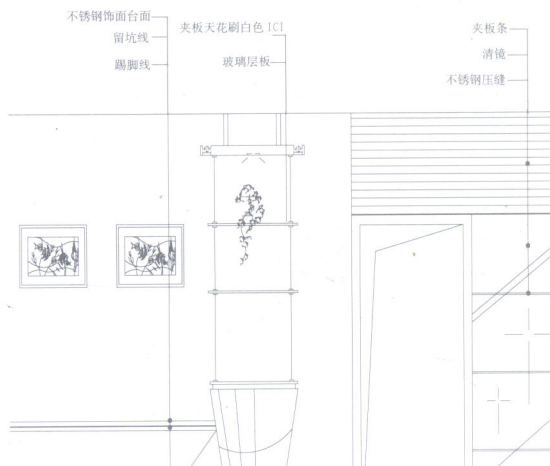

## 现代风(单身公寓)

项目地点: 深圳市盐田区碧桐湾花园样板房

设计单位: 深圳市时代居家装饰有限公司

设计师: 孙云 胡荣欢

面积: 36m<sup>2</sup>

造价: 约3.6万元

### 设计构思:

本案是soho一族的最佳选择,办公区与寝区层次分明,当中以悬吊式艺术装饰体分隔,大胆使用金属、玻璃等前卫的装饰材料。

艺术隔断(实景)

进门全景(实景)

■ 入口一角(实景)

■ 平面图

■ 天花图

■ 工作区(实景)

■ 立面图

■ 立面图

## 流畅与明快(单身公寓)

项目地点: 深圳市福田区财富广场

设计单位: 深圳北新家居装饰设计工程有限公司

设计师: 于泳江

面积: 51.14m<sup>2</sup>

造价: 约4.3万元