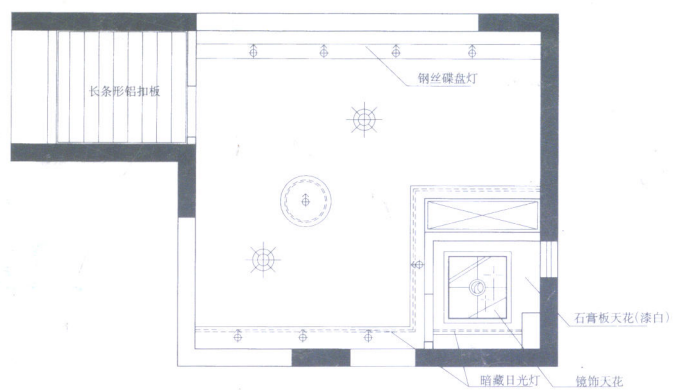

■天花图

■ 玄关与客厅(实景)

■ 客厅与卧房(实景)

■ 客厅(实景)

■ 客厅(实景)

## 现代风(单身公寓)

项目地点: 深圳市盐田区碧桐湾花园样板房

设计单位: 深圳市时代居家装饰有限公司

设计师: 孙云 胡荣欢

面积: 36m<sup>2</sup>

造价: 约3.6万元

### 设计构思:

本案是soho一族的最佳选择,办公区与寝区层次分明,当中以悬吊式艺术装饰体分隔,大胆使用金属、玻璃等前卫的装饰材料。

艺术隔断(实景)

进门全景(实景)

■ 入口一角(实景)

■ 平面图

■ 天花图

■ 工作区(实景)

■ 立面图

■ 立面图