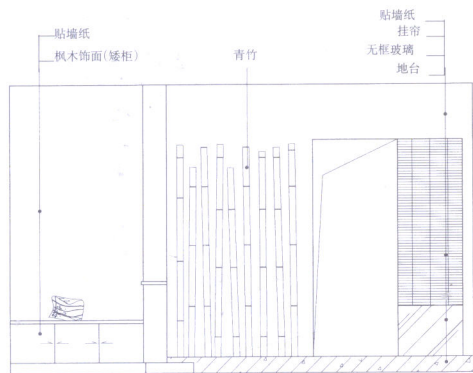

## 日式之风(单身公寓)

项目地点: 深圳市盐田区碧桐湾花园样板房

设计单位: 深圳市时代居家装饰有限公司

设计师: 孙云 胡荣欢

面积: 36m<sup>2</sup>

造价: 约4万元

### 设计构思:

该样板房为单身公寓, 设计主旨为努力提高面积利用率, 使家居所需的功能齐全。本案采用日式与中式相结合的风格设计, 面面俱到, 以阶梯式的两层设计划分空间, 以达到各种功能需求。色调以暖色为主, 墙面、木地板、竹子, 包括各类民族化的装饰品, 均给人以一种文化感与归属感。

■客厅(实景)

■入口立面图

■客厅侧立面图

■玄关与客厅(实景)

■客厅(实景)

■平面图

■天花图

■ 玄关与客厅(实景)

■ 客厅与卧房(实景)

■ 客厅(实景)

■ 客厅(实景)

## 现代风(单身公寓)

项目地点: 深圳市盐田区碧桐湾花园样板房

设计单位: 深圳市时代居家装饰有限公司

设计师: 孙云 胡荣欢

面积: 36m<sup>2</sup>

造价: 约3.6万元