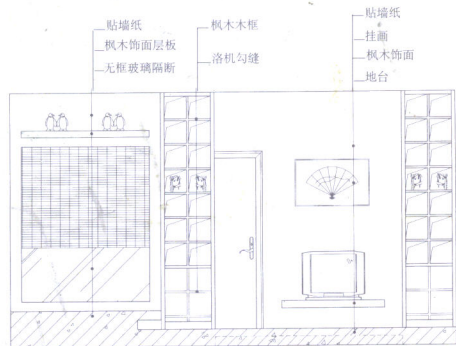

日式之风(单身公寓)

项目地点: 深圳市盐田区碧桐湾花园样板房

设计单位: 深圳市时代居家装饰有限公司

设计师: 孙云 胡荣欢

面积: 36m²

造价: 约4万元

设计构思:

该样板房为单身公寓, 设计主旨为努力提高面积利用率, 使家居所需的功能齐全。本案采用日式与中式相结合的风格设计, 面面俱到, 以阶梯式的两层设计划分空间, 以达到各种功能需求。色调以暖色为主, 墙面、木地板、竹子, 包括各类民族化的装饰品, 均给人以一种文化感与归属感。

■入口立面图