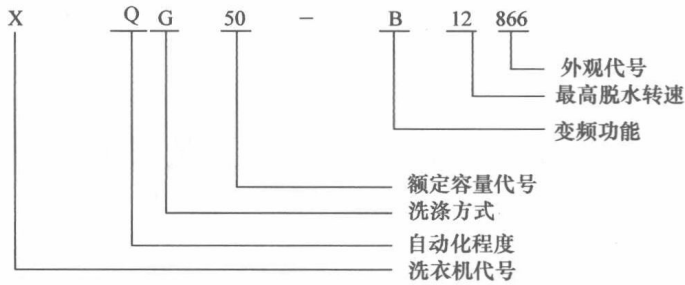

(3) 外箱体

外箱体是指洗衣机的外壳，保护整个箱体。

图 1-1 洗衣机实物

※Q2 如何看懂洗衣机铭牌？

1) 洗衣机铭牌的含义如图 1-2 所示。

图 1-2 洗衣机铭牌的含义

2) 下面以海尔滚筒式洗衣机和创维波轮式洗衣机为例介绍其铭牌含义，如图 1-3、图 1-4 所示。

图 1-3 海尔洗衣机铭牌含义

图 1-4 创维洗衣机铭牌含义

※Q3 洗衣机的工作原理是怎样的?

1) 洗衣机是模仿人手搓衣物的原理发展而来，它是在化学力和机械力的共同作用下完成衣物洗涤的，也就是利用洗涤剂中的化学分子力和污垢的结合力，再利用机械方式，使污垢从衣物上脱落下来。在洗涤过程中，机械力直接使污垢脱落，而洗涤剂是通过吸附、渗透、膨胀、乳化作用使污垢与衣物纤维结合力减弱，从而更有效地发挥机械力的作用。

2) 洗衣机工作原理如图 1-5 所示。