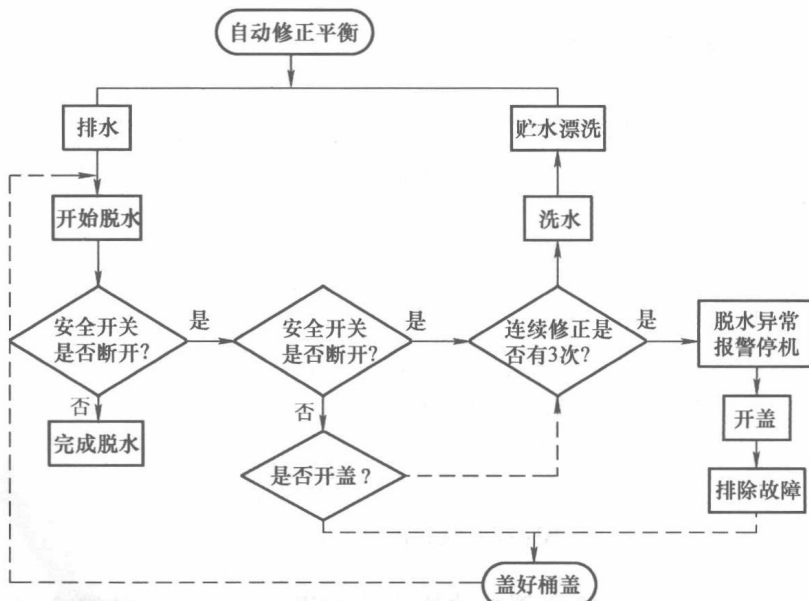

(3) 外箱体

外箱体是指洗衣机的外壳，保护整个箱体。

图 1-1 洗衣机实物

※Q2 如何看懂洗衣机铭牌？

1) 洗衣机铭牌的含义如图 1-2 所示。

图 1-2 洗衣机铭牌的含义

2) 下面以海尔滚筒式洗衣机和创维波轮式洗衣机为例介绍其铭牌含义，如图 1-3、图 1-4 所示。

图 1-3 海尔洗衣机铭牌含义

图 1-4 创维洗衣机铭牌含义

※Q3 洗衣机的工作原理是怎样的?

1) 洗衣机是模仿人手搓衣物的原理发展而来，它是在化学力和机械力的共同作用下完成衣物洗涤的，也就是利用洗涤剂中的化学分子力和污垢的结合力，再利用机械方式，使污垢从衣物上脱落下来。在洗涤过程中，机械力直接使污垢脱落，而洗涤剂是通过吸附、渗透、膨胀、乳化作用使污垢与衣物纤维结合力减弱，从而更有效地发挥机械力的作用。

2) 洗衣机工作原理如图 1-5 所示。

图 1-5 洗衣机工作原理