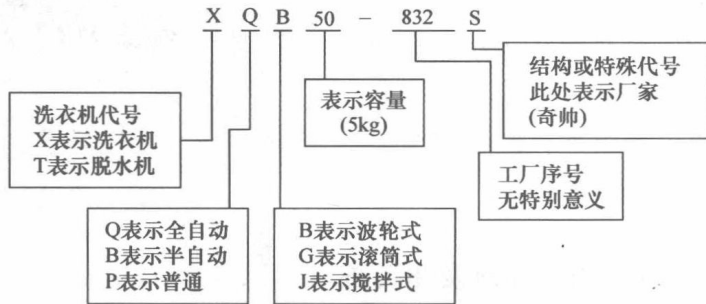

问诊 1 洗衣机基础知识专题

※Q1 如何定义洗衣机？

1) 一种利用电能产生机械作用，用水作为主要清洗液体，对衣物进行洗涤从而达到清洁效果的机器称为洗衣机。

2) 洗衣机主要由筒组件、控制部分、外箱体等组成，实物如图 1-1 所示。

(1) 筒组件

筒组件是指洗衣机的内、外筒及相关部件，包括平衡环、平衡盖、外筒支架及滚动轴承等。

(2) 控制部分

控制部分是洗衣机的神经中枢，主要由控制面板、电源开关、功能键、门安全开关等控制回路组成。

(3) 外箱体

外箱体是指洗衣机的外壳，保护整个箱体。

图 1-1 洗衣机实物

※Q2 如何看懂洗衣机铭牌？

1) 洗衣机铭牌的含义如图 1-2 所示。

图 1-2 洗衣机铭牌的含义

2) 下面以海尔滚筒式洗衣机和创维波轮式洗衣机为例介绍其铭牌含义，如图 1-3、图 1-4 所示。

图 1-3 海尔洗衣机铭牌含义

图 1-4 创维洗衣机铭牌含义

※Q3 洗衣机的工作原理是怎样的?

1) 洗衣机是模仿人手搓衣物的原理发展而来，它是在化学力和机械力的共同作用下完成衣物洗涤的，也就是利用洗涤剂中的化学分子力和污垢的结合力，再利用机械方式，使污垢从衣物上脱落下来。在洗涤过程中，机械力直接使污垢脱落，而洗涤剂是通过吸附、渗透、膨胀、乳化作用使污垢与衣物纤维结合力减弱，从而更有效地发挥机械力的作用。

2) 洗衣机工作原理如图 1-5 所示。