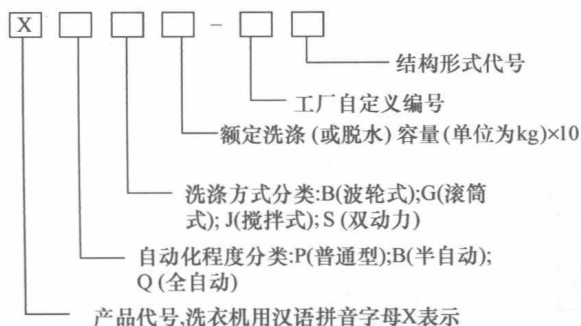

问诊 1 洗衣机基础知识专题

※Q1 如何定义洗衣机？

1) 一种利用电能产生机械作用，用水作为主要清洗液体，对衣物进行洗涤从而达到清洁效果的机器称为洗衣机。

2) 洗衣机主要由筒组件、控制部分、外箱体等组成，实物如图 1-1 所示。

(1) 筒组件

筒组件是指洗衣机的内、外筒及相关部件，包括平衡环、平衡盖、外筒支架及滚动轴承等。

(2) 控制部分

控制部分是洗衣机的神经中枢，主要由控制面板、电源开关、功能键、门安全开关等控制回路组成。

(3) 外箱体

外箱体是指洗衣机的外壳，保护整个箱体。

图 1-1 洗衣机实物

※Q2 如何看懂洗衣机铭牌？

1) 洗衣机铭牌的含义如图 1-2 所示。

图 1-2 洗衣机铭牌的含义

2) 下面以海尔滚筒式洗衣机和创维波轮式洗衣机为例介绍其铭牌含义，如图 1-3、图 1-4 所示。

图 1-3 海尔洗衣机铭牌含义

图 1-4 创维洗衣机铭牌含义

※Q3 洗衣机的工作原理是怎样的?

1) 洗衣机是模仿人手搓衣物的原理发展而来，它是在化学力和机械力的共同作用下完成衣物洗涤的，也就是利用洗涤剂中的化学分子力和污垢的结合力，再利用机械方式，使污垢从衣物上脱落下来。在洗涤过程中，机械力直接使污垢脱落，而洗涤剂是通过吸附、渗透、膨胀、乳化作用使污垢与衣物纤维结合力减弱，从而更有效地发挥机械力的作用。

2) 洗衣机工作原理如图 1-5 所示。