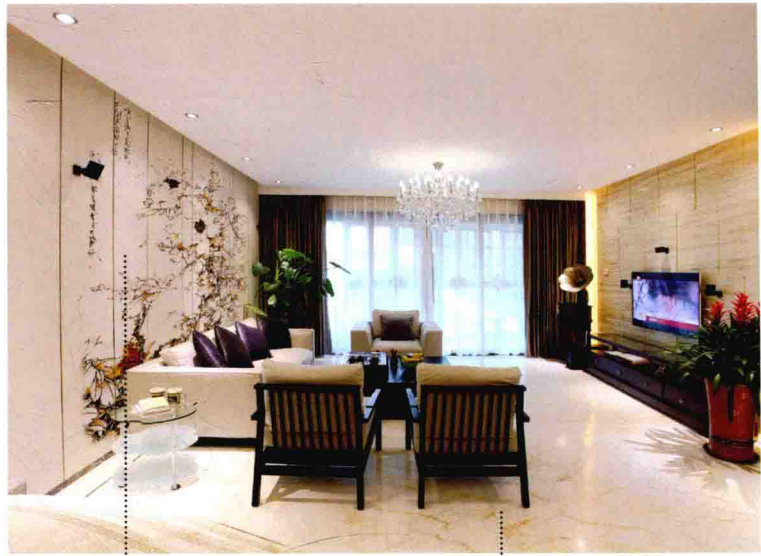

玄关、过道

- 中式家具为中式玄关增添雅趣 112
- 利用装饰物将中式过道打造成小艺廊 118

客厅

中式风格的室内陈设体 现传统的美学精神

中式风格的室内陈设追求的是一种修身养性的生活境界。可以在家居中设计博古架或者陈列架，将具有中式风情的陈列品，如宝瓶、玉石工艺品等加以展示，不仅充分体现出中国传统的美学精神，更彰显主人的品位与尊贵。

实木格栅

圈椅

木版画

柚木饰面板 + 镜面玻璃

水墨挂画

明清家具

中式雕花木挂

柚木饰面板

抛光砖

圈椅

仿古灯

中式书法装饰画

坐榻

宝瓶

羊毛地毯

仿古砖

中式屏风

纺织地毯

手绘墙