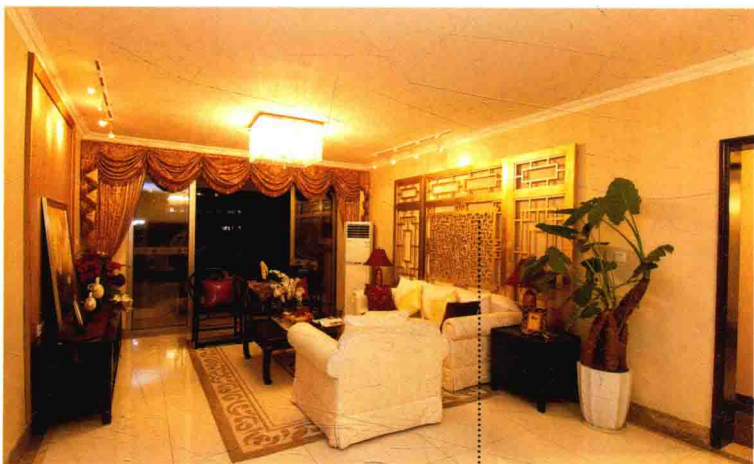

玄关、过道

- 中式家具为中式玄关增添雅趣 112
- 利用装饰物将中式过道打造成小艺廊 118

客厅

中式风格的室内陈设体 现传统的美学精神

中式风格的室内陈设追求的是一种修身养性的生活境界。可以在家居中设计博古架或者陈列架，将具有中式风情的陈列品，如宝瓶、玉石工艺品等加以展示，不仅充分体现出中国传统的美学精神，更彰显主人的品位与尊贵。

实木格栅

圈椅

木版画

中式书法装饰画

坐榻

宝瓶

羊毛地毯

仿古砖

中式屏风

纺织地毯

手绘墙