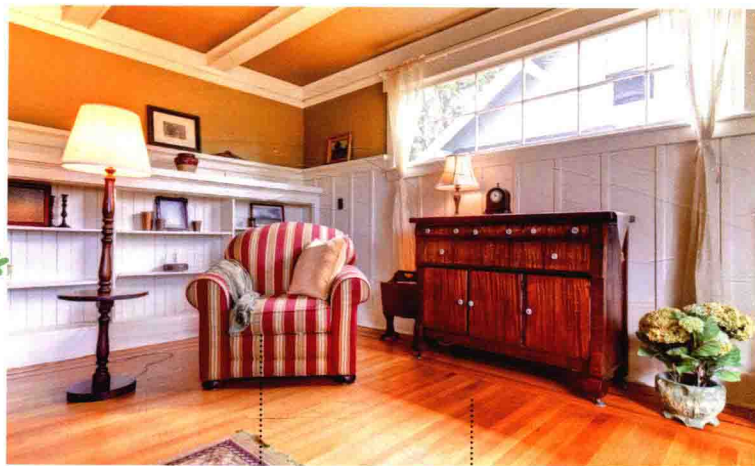

实木复合地板

布艺沙发为田园风格的客厅带来柔美气质

布艺沙发在田园风格的客厅中占据着不可或缺的地位，其色彩秀丽、线条优美，柔美中却又很简洁，同时注重面布的配色与对称之美。花色上以浓烈的花卉图案以及精美的条纹和格子为主。

条纹布艺沙发