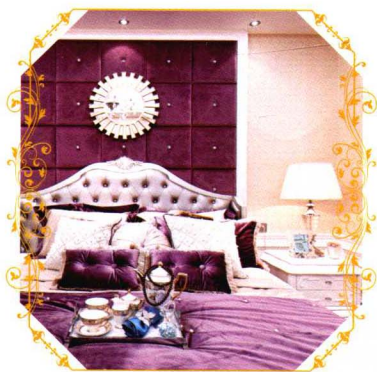

卧室

- 欧式四柱床为卧室带来贵族气息 072
- 床尾凳提升了欧风卧室的奢华氛围 074
- 罗马帘为欧风卧室增添高雅古朴之美 080
- 帐幔、织锦令欧风卧室的氛围更加华美 084
- 对称布局的饰品摆放是欧式卧室设计的惯用手法 090

厨卫

- 欧式厨房配饰应复古中不乏清新感 094
- 经典欧式元素令卫浴呈现出大气、端庄的容貌 098
- 洗手台柜与镜框结合打造极具华美风情的欧风卫浴 102

书房

- 象牙白为主色调的家具令欧式书房彰显出大气自然韵味 .. 106
- 利用地毯为欧式书房营造安静氛围 110

玄关、过道

- 欧式风格的玄关应体现出奢华、大气的基调 114
- 欧式过道的家具选择不宜过多 118