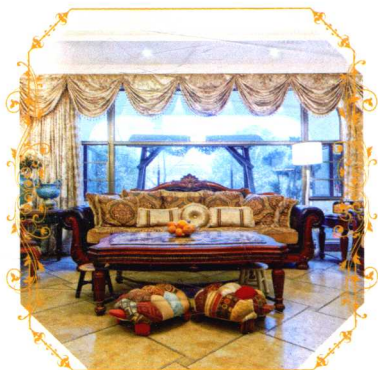

## 客厅

- 兽腿家具传达出大气、华贵的欧式宫廷气息 . . . . . 002
- 猫脚家具为客厅带来运动中的错觉 . . . . . 010
- 奢靡的欧式家具为古典欧式客厅带来华贵气息 . . . . . 014
- 线条简化的复古家具令新欧式客厅呈现出多彩的面貌 . . . . . 018
- 高靠背扶手椅令客厅更具欧式风情 . . . . . 026
- 水晶吊灯为欧式客厅带来奢华、高贵的感觉 . . . . . 032
- 温暖的壁炉是欧风客厅的最美装饰品 . . . . . 038
- 欧风茶具将实用与装饰结合得恰到好处 . . . . . 044
- 雕像为欧式客厅带来浓郁的文化味 . . . . . 048