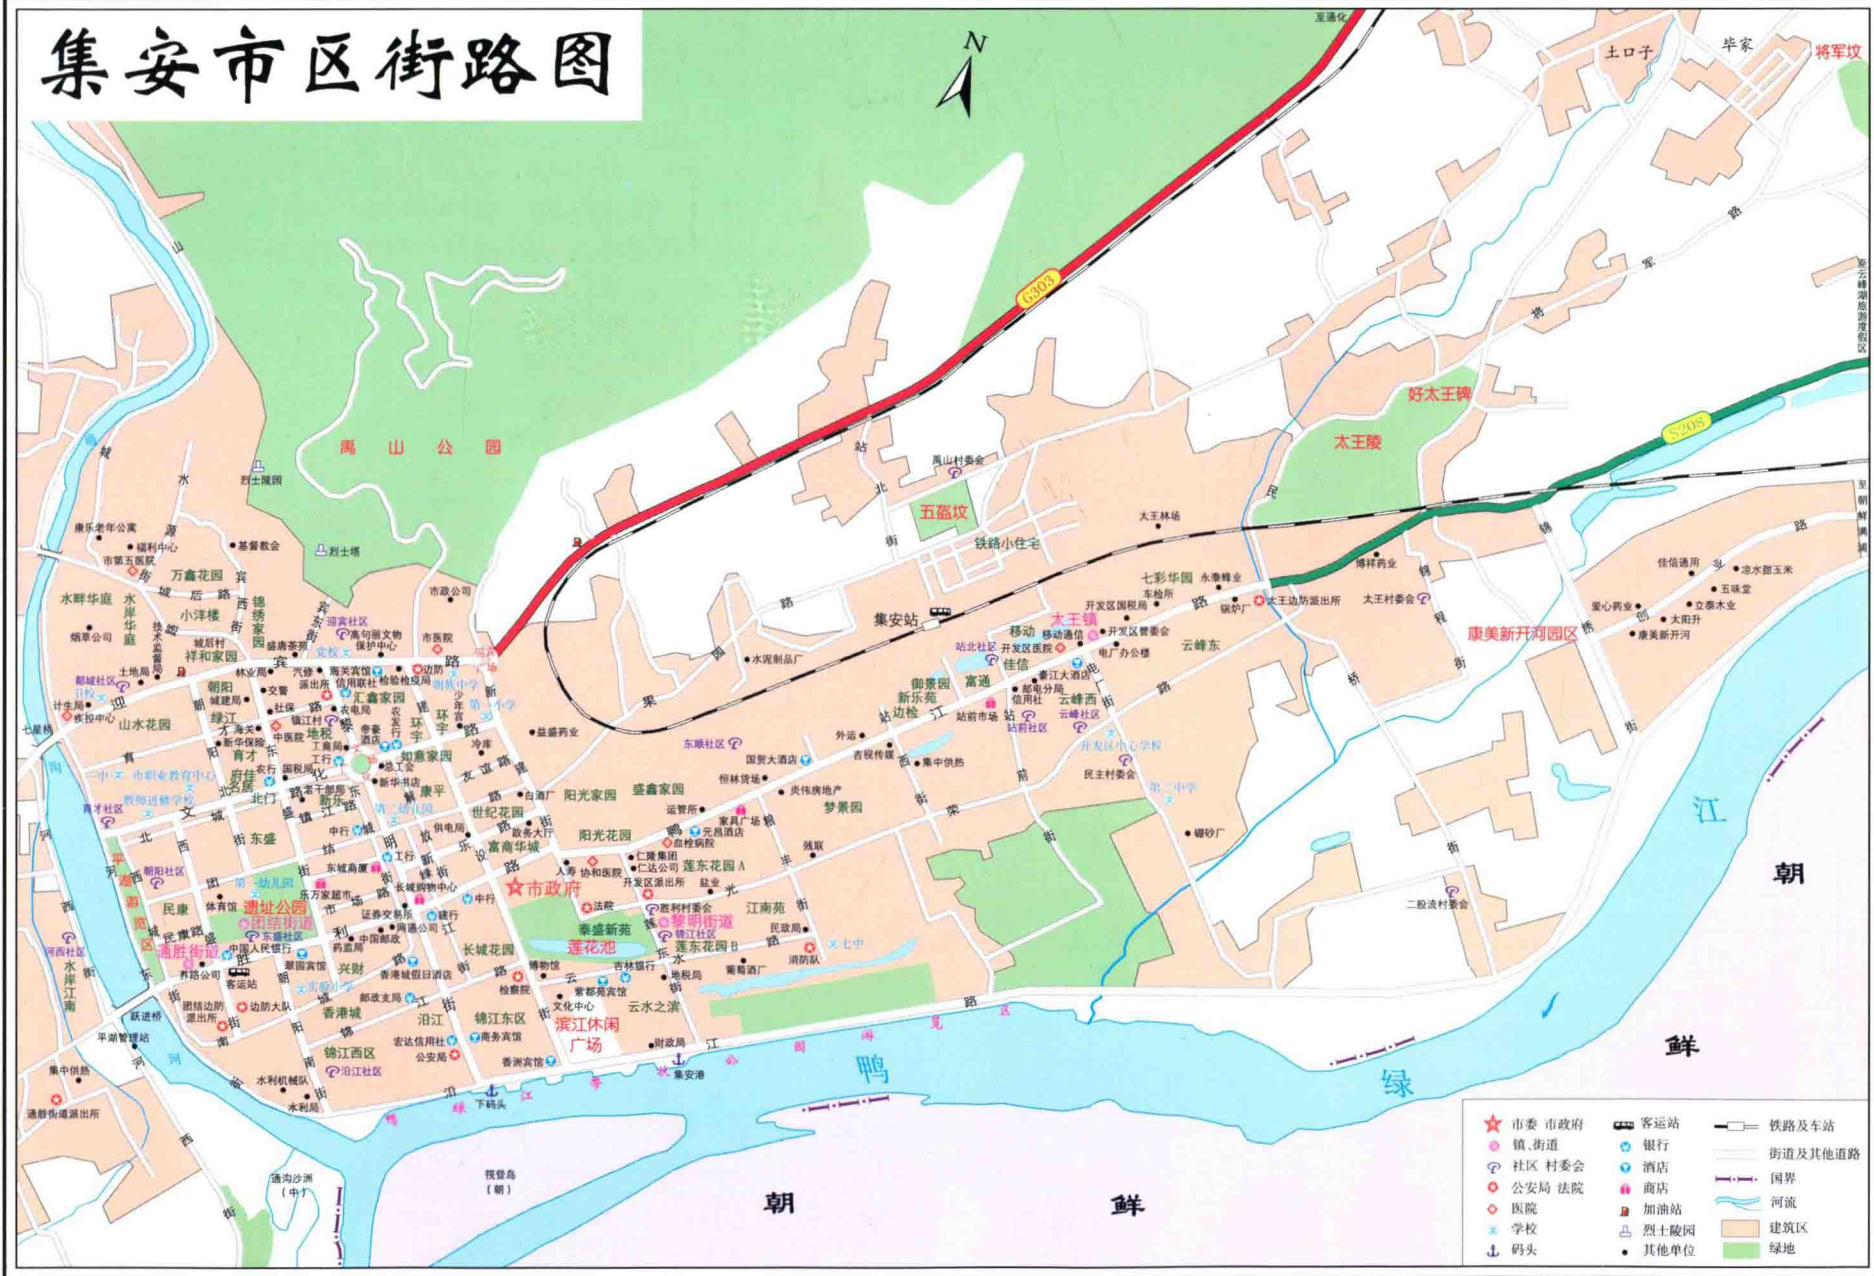

集安市区街路图

审图号:吉S(2015)003号