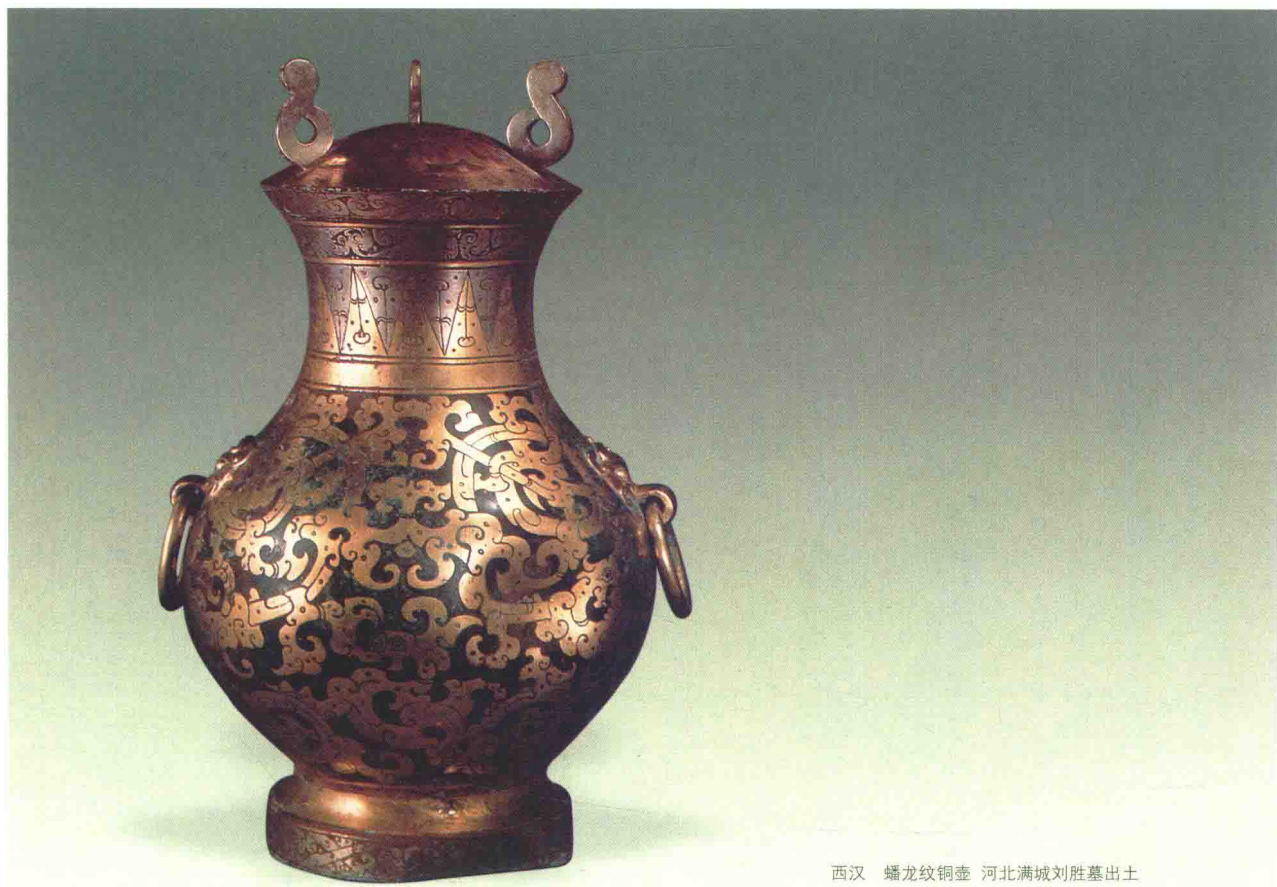

战国 立鸟环耳铜壶 通高74厘米 江苏涟水出土

战国 提梁铜壶

战国 鹰首青铜壶 山东诸城出土

秦代 错金银云纹铜犀尊 陕西兴平出土

西汉 鎏金鸟兽纹铜温尊 山西右玉县出土

西汉 蟠龙纹铜壶 河北满城刘胜墓出土

西汉 卷云纹漆方壶 湖南长沙马王堆出土

西汉 “长信宫” 灯 河北满城刘胜墓出土