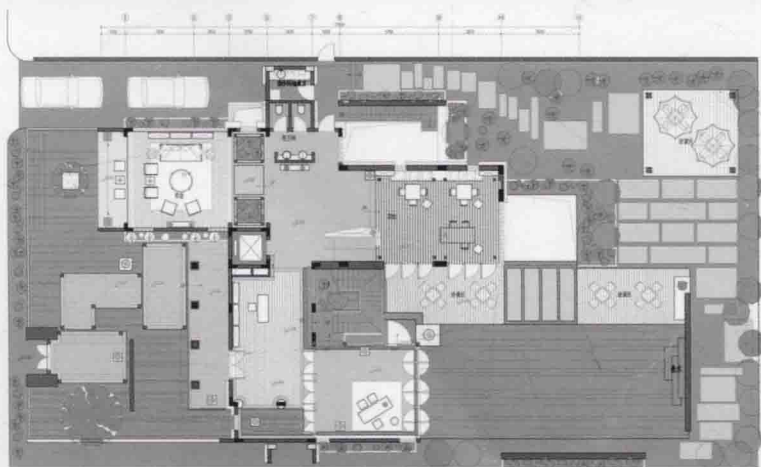

汤泉茶馆会所

Tangquan Tea Club

设计师：邱睿

项目名称：惠州中信紫苑·汤泉茶馆会所

项目地点：广东省惠州市

项目面积：540 平方米

摄影师：大斌室内摄影

设计师以禅的风韵来诠释室内设计，不求华丽，旨在体现人与自然的沟通，为现代人营造一片灵魂的栖息之地。

本案并借助一代文豪苏东坡历史为背景，营造出室内空间萧瑟、凄凉、踌躇满志、略带悲伤的一种复杂的情怀。借以中国文化代表之一——茶作为引子，不同的茶室提供不同的茶，普洱、龙井、碧螺春、铁观音等，让浓郁的茶香萦绕在室内空间里。

一层平面布置图

二层平面布置图