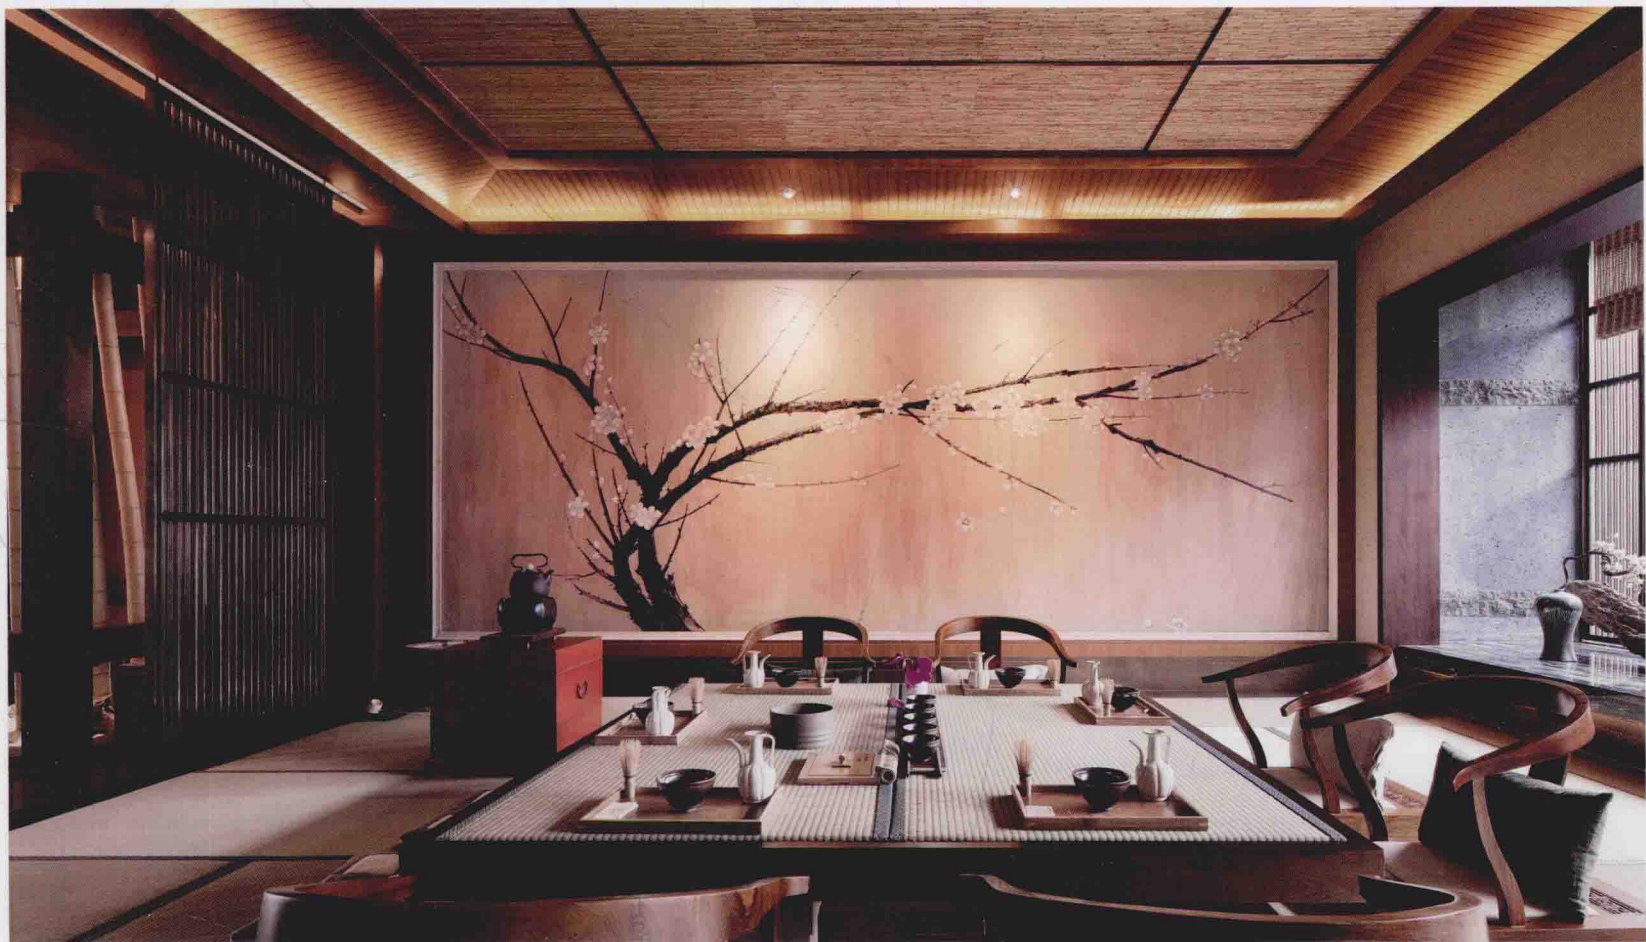

汤泉茶馆会所

Tangquan Tea Club

设计师：邱睿

项目名称：惠州中信紫苑·汤泉茶馆会所

项目地点：广东省惠州市

项目面积：540 平方米

摄影师：大斌室内摄影

设计师以禅的风韵来诠释室内设计，不求华丽，旨在体现人与自然的沟通，为现代人营造一片灵魂的栖息之地。

本案并借助一代文豪苏东坡历史为背景，营造出室内空间萧瑟、凄凉、踌躇满志、略带悲伤的一种复杂的情怀。借以中国文化代表之一——茶作为引子，不同的茶室提供不同的茶，普洱、龙井、碧螺春、铁观音等，让浓郁的茶香萦绕在室内空间里。

一层平面布置图

二层平面布置图