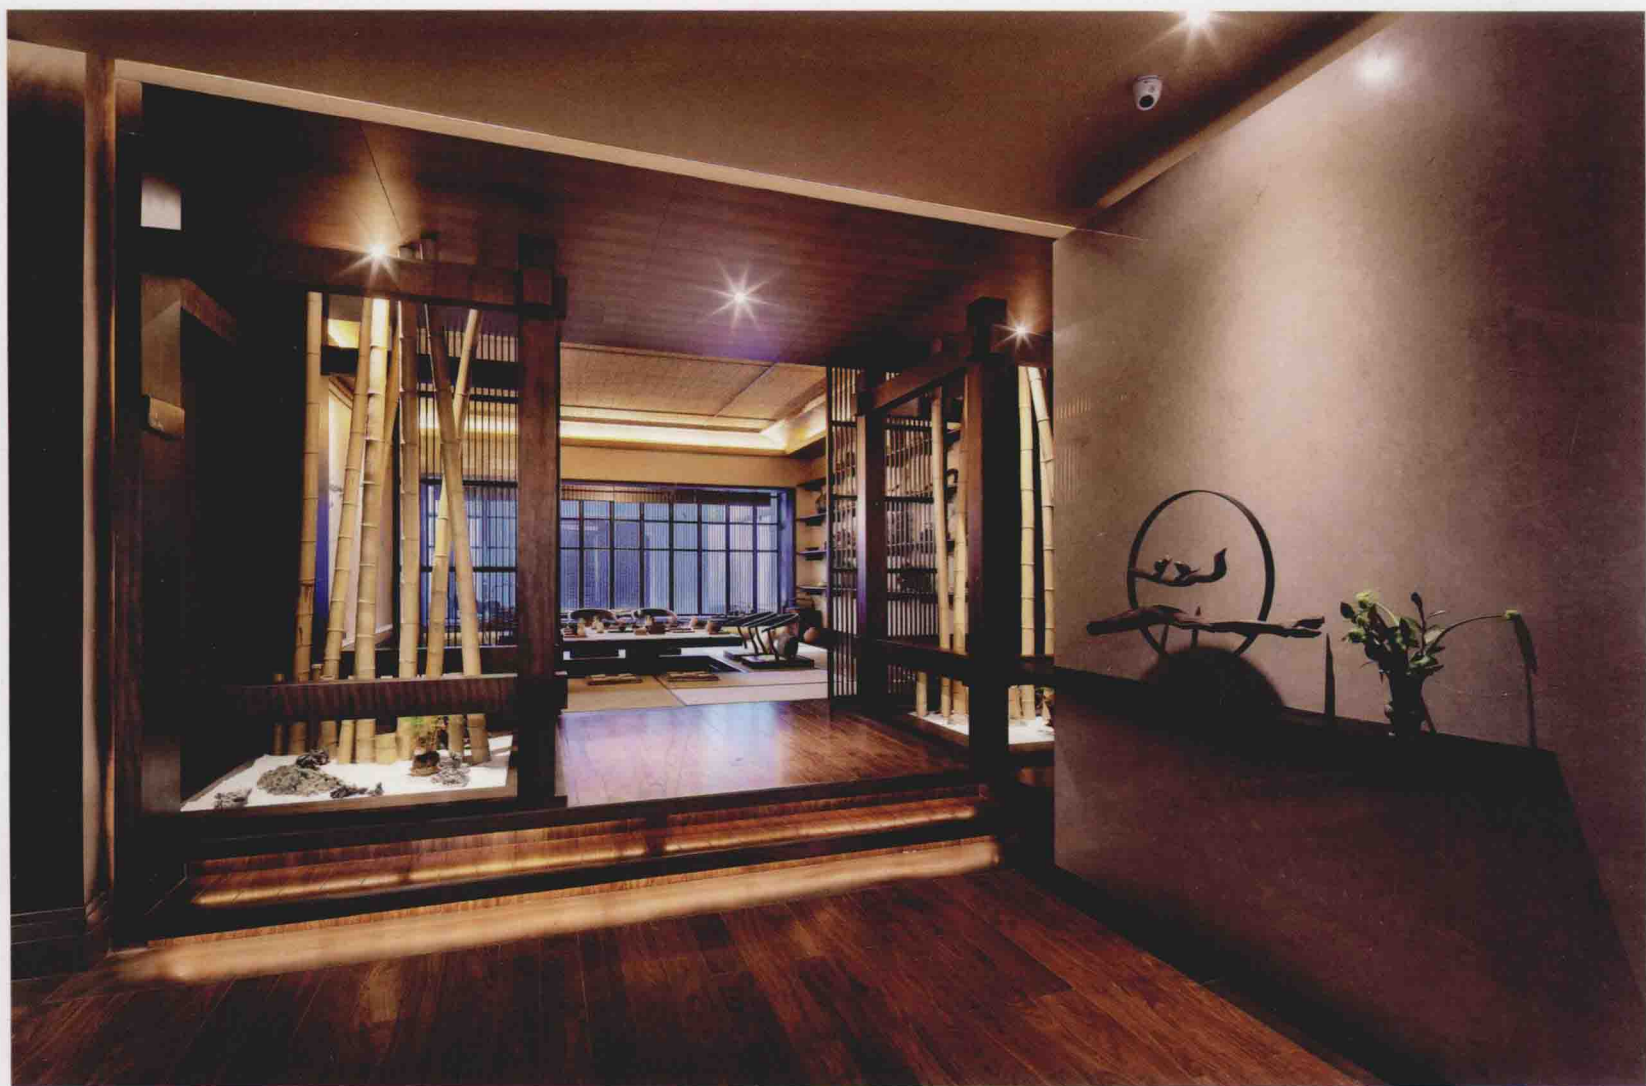

汤泉茶馆会所

Tangquan Tea Club

设计师：邱睿

项目名称：惠州中信紫苑·汤泉茶馆会所

项目地点：广东省惠州市

项目面积：540 平方米

摄影师：大斌室内摄影

设计师以禅的风韵来诠释室内设计，不求华丽，旨在体现人与自然的沟通，为现代人营造一片灵魂的栖息之地。

本案并借助一代文豪苏东坡历史为背景，营造出室内空间萧瑟、凄凉、踌躇满志、略带悲伤的一种复杂的情怀。借以中国文化代表之一——茶作为引子，不同的茶室提供不同的茶，普洱、龙井、碧螺春、铁观音等，让浓郁的茶香萦绕在室内空间里。

一层平面布置图

二层平面布置图