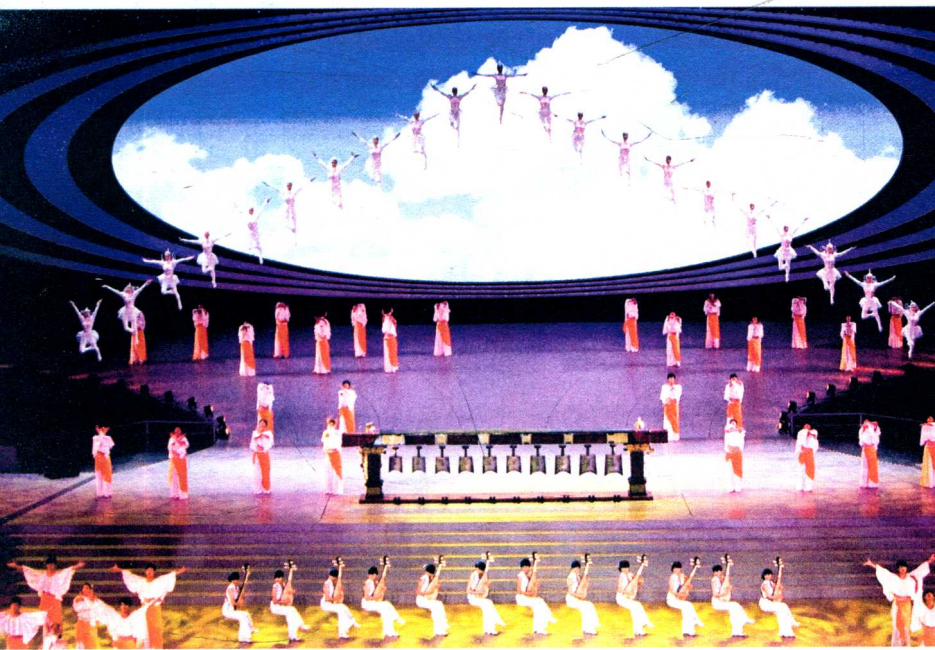

中国 2010 年上海世博会开幕式即景（五）：古朴时尚 意向旷达

中国 2010 年上海世博会开幕式即景（六）：人心互联 天地融合

中国 2010 年上海世博会闭幕式即景（一）：世博至尊 意韵长存

中国 2010 年上海世博会闭幕式即景 (二)：磁悬编钟 世界首创

中国 2010 年上海世博会闭幕式即景（三）：多层“悬空”立体追求

中国 2010 年上海世博会闭幕式即景（四）：志愿情怀 大放异彩

中国 2010 年上海世博会闭幕式即景（五）：告别时光 欢乐难舍