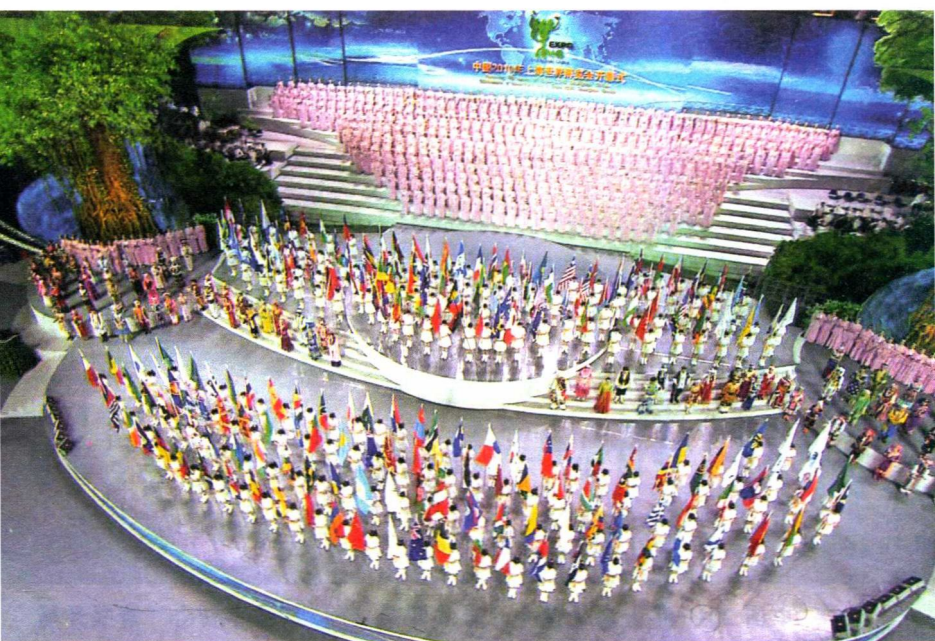

中国 2010 年上海世博会开幕式即景（二）：世界相聚 共襄盛举