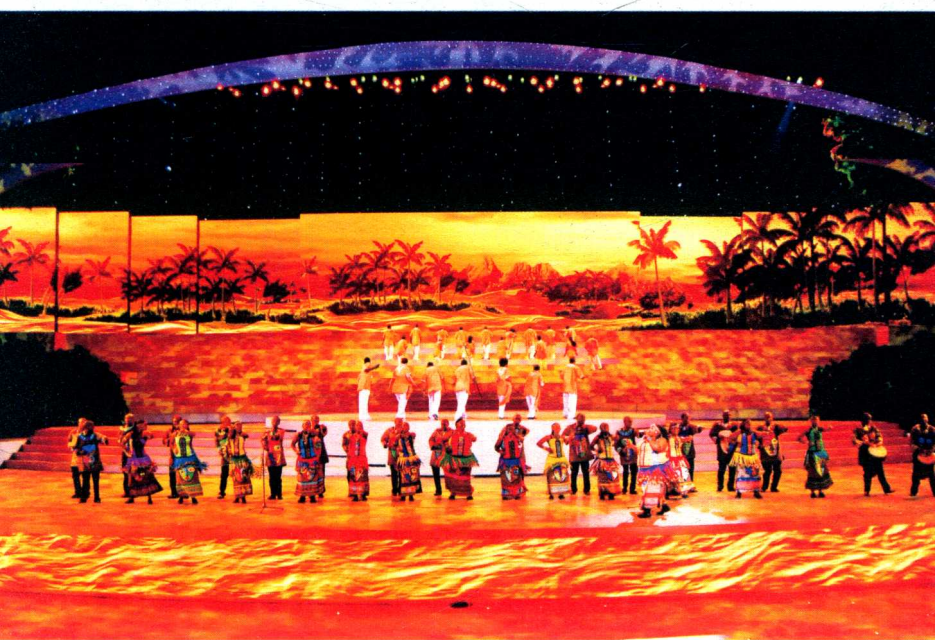

中国 2010 年上海世博会开幕式即景（五）：古朴时尚 意向旷达

中国 2010 年上海世博会开幕式即景（六）：人心互联 天地融合

中国 2010 年上海世博会闭幕式即景（一）：世博至尊 意韵长存

中国 2010 年上海世博会闭幕式即景 (二)：磁悬编钟 世界首创

中国 2010 年上海世博会闭幕式即景（三）：多层“悬空”立体追求

中国 2010 年上海世博会闭幕式即景（四）：志愿情怀 大放异彩

中国 2010 年上海世博会闭幕式即景（五）：告别时光 欢乐难舍