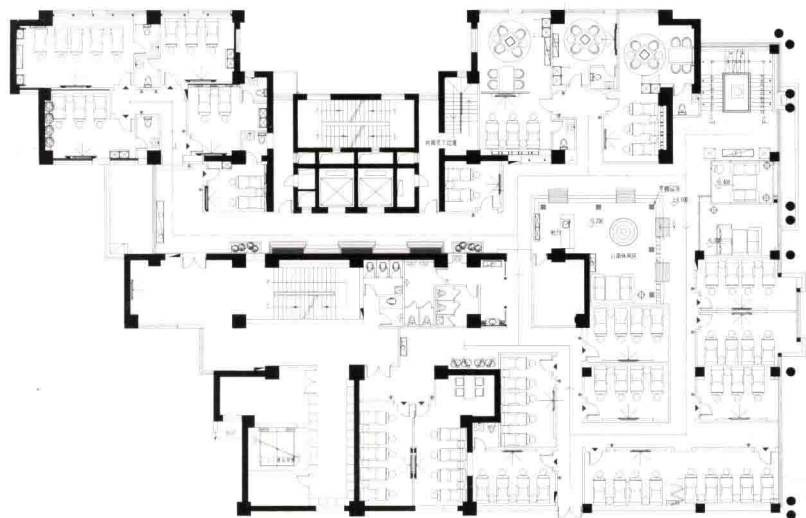

## Nine Long Xiangti Club

设计师：郑海涯

项目名称：九龙香缇会所

项目地点：浙江台州市路桥河西大厦

项目面积：2300 平方米

在都市紧张而又快节奏下生活的人们，工作之余，都渴求有一个能够让他们缓解紧张和释放压力的地方，营造一个原始、传统而又充满大自然风味的休闲养生场所，成了都市人找回心理平衡的最佳诉求点。

项目取材于巴厘岛，是因为巴厘岛本身是享誉全球的休闲度假圣地。将巴厘岛特有的建筑人文特色（木屋、石材、佛像、木雕、水景等）引入室内空间，点上巴厘岛特有的香薰精油，播放着巴厘岛特有的民间音乐，使顾客从踏进大门那一刻开始便能够全方位的感受来自东南亚巴厘岛的气息，从视觉、听觉、嗅觉上达到全身心的放松，消解压力、放松心情。

一层平面布置图

最大化的利用原有空间的缺陷部分来营造氛围、兼顾公共空间与营业包厢的最合理化配比，使业主的投资回报率与设计效果达到一个最佳平衡点。

运用最普通、自然的石材、木材、墙纸、地板等材料，配以大量从巴厘岛进口的特有的沙岩壁画、布艺、草灯、石像、床榻、雕刻木门、木雕等来打造出原始、巴厘岛传统而又充满大自然风味的室内空间。

二层平面布置图

三层平面布置图