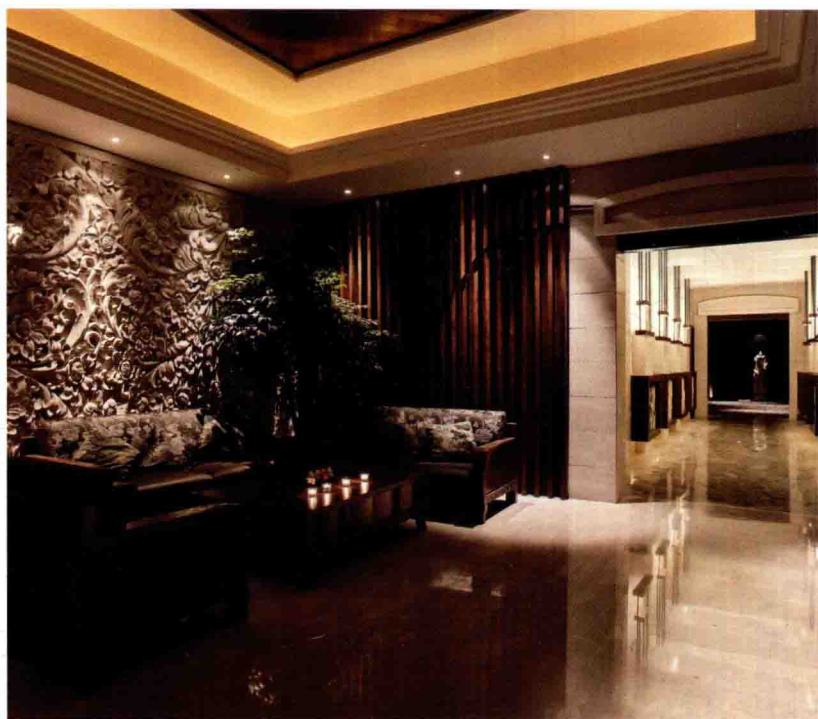

## Nine Long Xiangti Club

设计师：郑海涯

项目名称：九龙香缇会所

项目地点：浙江台州市路桥河西大厦

项目面积：2300 平方米

在都市紧张而又快节奏下生活的人们，工作之余，都渴求有一个能够让他们缓解紧张和释放压力的地方，营造一个原始、传统而又充满大自然风味的休闲养生场所，成了都市人找回心理平衡的最佳诉求点。

项目取材于巴厘岛，是因为巴厘岛本身是享誉全球的休闲度假圣地。将巴厘岛特有的建筑人文特色（木屋、石材、佛像、木雕、水景等）引入室内空间，点上巴厘岛特有的香薰精油，播放着巴厘岛特有的民间音乐，使顾客从踏进大门那一刻开始便能够全方位的感受来自东南亚巴厘岛的气息，从视觉、听觉、嗅觉上达到全身心的放松，消解压力、放松心情。

一层平面布置图

最大化的利用原有空间的缺陷部分来营造氛围、兼顾公共空间与营业包厢的最合理化配比，使业主的投资回报率与设计效果达到一个最佳平衡点。

运用最普通、自然的石材、木材、墙纸、地板等材料，配以大量从巴厘岛进口的特有的沙岩壁画、布艺、草灯、石像、床榻、雕刻木门、木雕等来打造出原始、巴厘岛传统而又充满大自然风味的室内空间。

二层平面布置图

三层平面布置图

# 谛梵养生会馆

Truth of Van Gogh's health preservation Centre

设计师：阿森（森图设计顾问有限公司）

项目地点：浙江台州市路桥河西大厦

主要材料：仿古砖、乳胶漆、壁纸、  
红胡桃、樟子松

会馆内部严格按照对称布局摆设，体现中正平和的美感。中式风格的表现，更多地以装饰小物的形式点缀空间，青铜神兽、陶瓷小人、青瓷茶具，都给素雅的空间抹上点点绚丽的色彩。中国传统建筑装饰材料——木，贯穿会馆的始终，从天花板到门窗，从家具到器物，传达出温润、含蓄、拙朴、肃穆的东方美学和悠悠禅意。而布艺和石材的运用，则带来了柔软和坚实两种质感，与木的优雅色泽、精致纹理，共同构成刚柔并济的自然之美的盛宴。这里，能让人感受自然、呼吸自然、畅想自然，让人充分的放松和享受，回归本我，追忆初心。