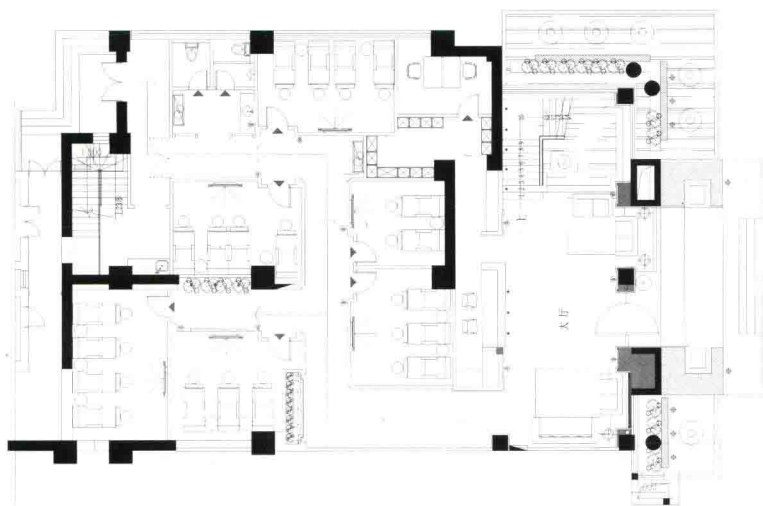

## Nine Long Xiangti Club

设计师：郑海涯

项目名称：九龙香缇会所

项目地点：浙江台州市路桥河西大厦

项目面积：2300 平方米

在都市紧张而又快节奏下生活的人们，工作之余，都渴求有一个能够让他们缓解紧张和释放压力的地方，营造一个原始、传统而又充满大自然风味的休闲养生场所，成了都市人找回心理平衡的最佳诉求点。

项目取材于巴厘岛，是因为巴厘岛本身是享誉全球的休闲度假圣地。将巴厘岛特有的建筑人文特色（木屋、石材、佛像、木雕、水景等）引入室内空间，点上巴厘岛特有的香薰精油，播放着巴厘岛特有的民间音乐，使顾客从踏进大门那一刻开始便能够全方位的感受来自东南亚巴厘岛的气息，从视觉、听觉、嗅觉上达到全身心的放松，消解压力、放松心情。

一层平面布置图

最大化的利用原有空间的缺陷部分来营造氛围、兼顾公共空间与营业包厢的最合理化配比，使业主的投资回报率与设计效果达到一个最佳平衡点。

运用最普通、自然的石材、木材、墙纸、地板等材料，配以大量从巴厘岛进口的特有的沙岩壁画、布艺、草灯、石像、床榻、雕刻木门、木雕等来打造出原始、巴厘岛传统而又充满大自然风味的室内空间。

二层平面布置图

三层平面布置图