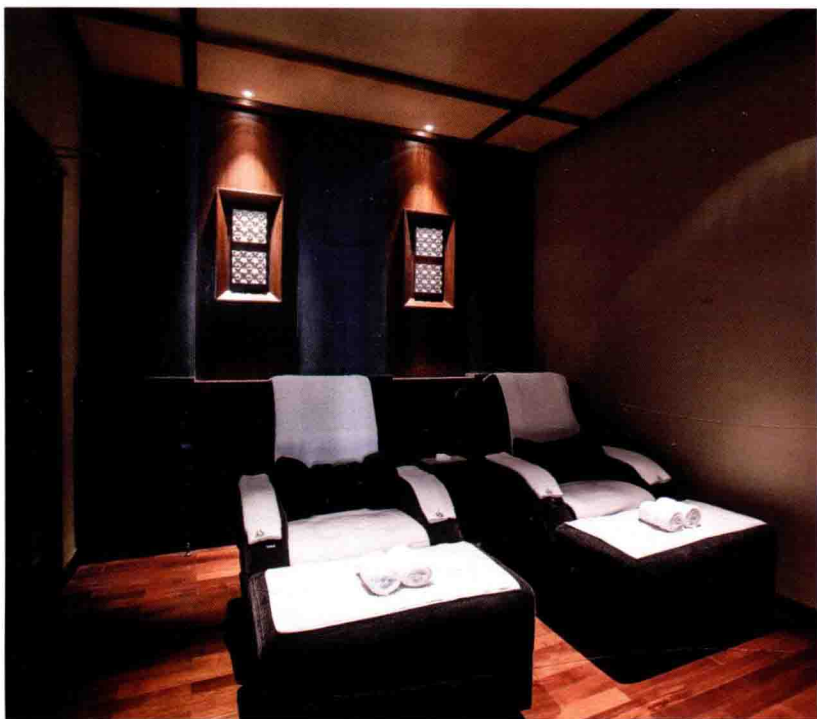

一层平面布置图

最大化的利用原有空间的缺陷部分来营造氛围、兼顾公共空间与营业包厢的最合理化配比，使业主的投资回报率与设计效果达到一个最佳平衡点。

运用最普通、自然的石材、木材、墙纸、地板等材料，配以大量从巴厘岛进口的特有的沙岩壁画、布艺、草灯、石像、床榻、雕刻木门、木雕等来打造出原始、巴厘岛传统而又充满大自然风味的室内空间。

二层平面布置图

三层平面布置图