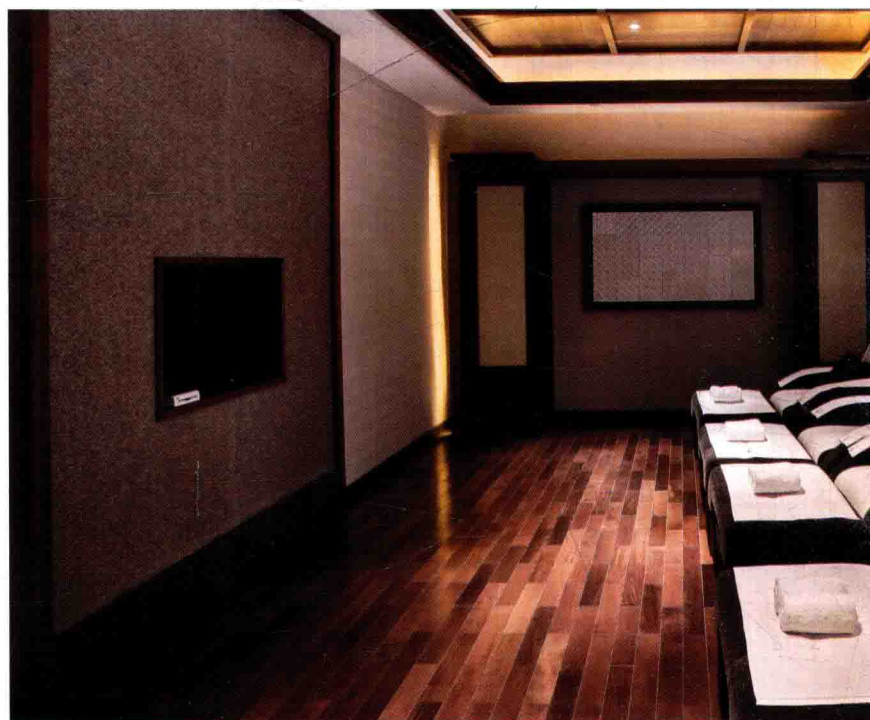

一层平面布置图

最大化的利用原有空间的缺陷部分来营造氛围、兼顾公共空间与营业包厢的最合理化配比，使业主的投资回报率与设计效果达到一个最佳平衡点。

运用最普通、自然的石材、木材、墙纸、地板等材料，配以大量从巴厘岛进口的特有的沙岩壁画、布艺、草灯、石像、床榻、雕刻木门、木雕等来打造出原始、巴厘岛传统而又充满大自然风味的室内空间。

二层平面布置图

三层平面布置图