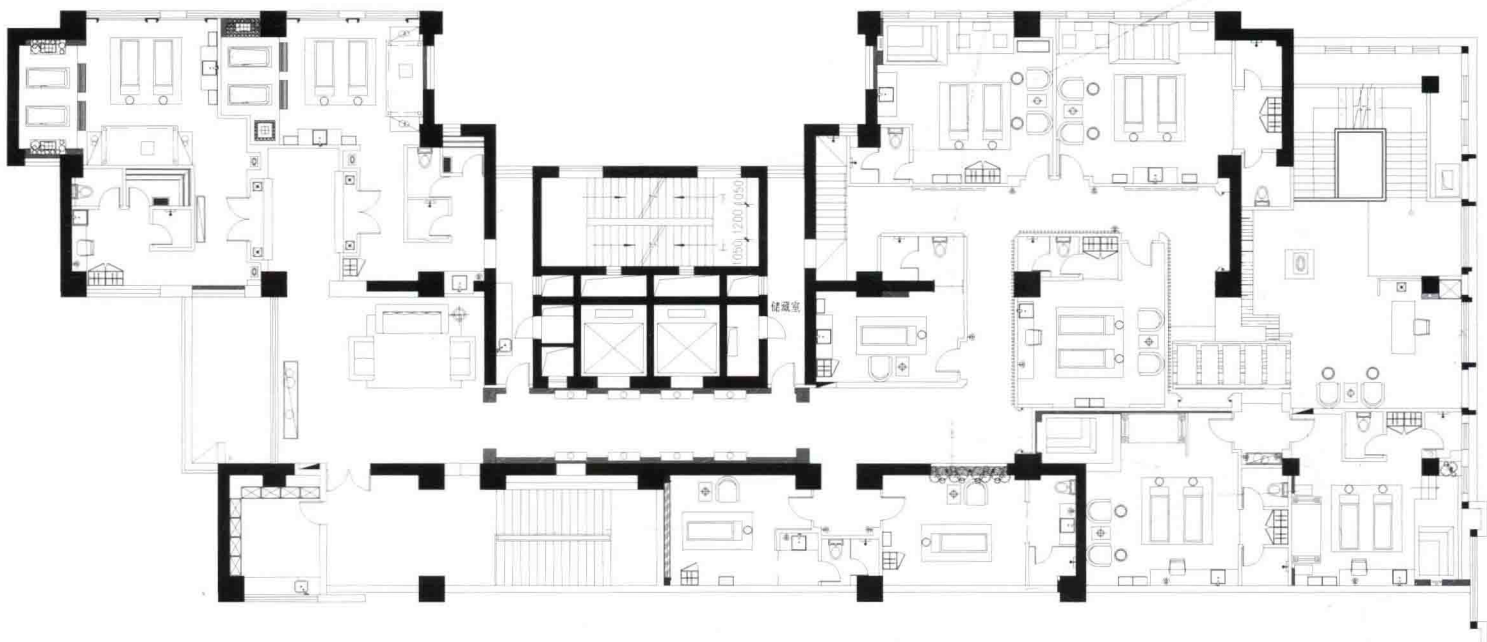

一层平面布置图

最大化的利用原有空间的缺陷部分来营造氛围、兼顾公共空间与营业包厢的最合理化配比，使业主的投资回报率与设计效果达到一个最佳平衡点。

运用最普通、自然的石材、木材、墙纸、地板等材料，配以大量从巴厘岛进口的特有的沙岩壁画、布艺、草灯、石像、床榻、雕刻木门、木雕等来打造出原始、巴厘岛传统而又充满大自然风味的室内空间。

二层平面布置图

三层平面布置图