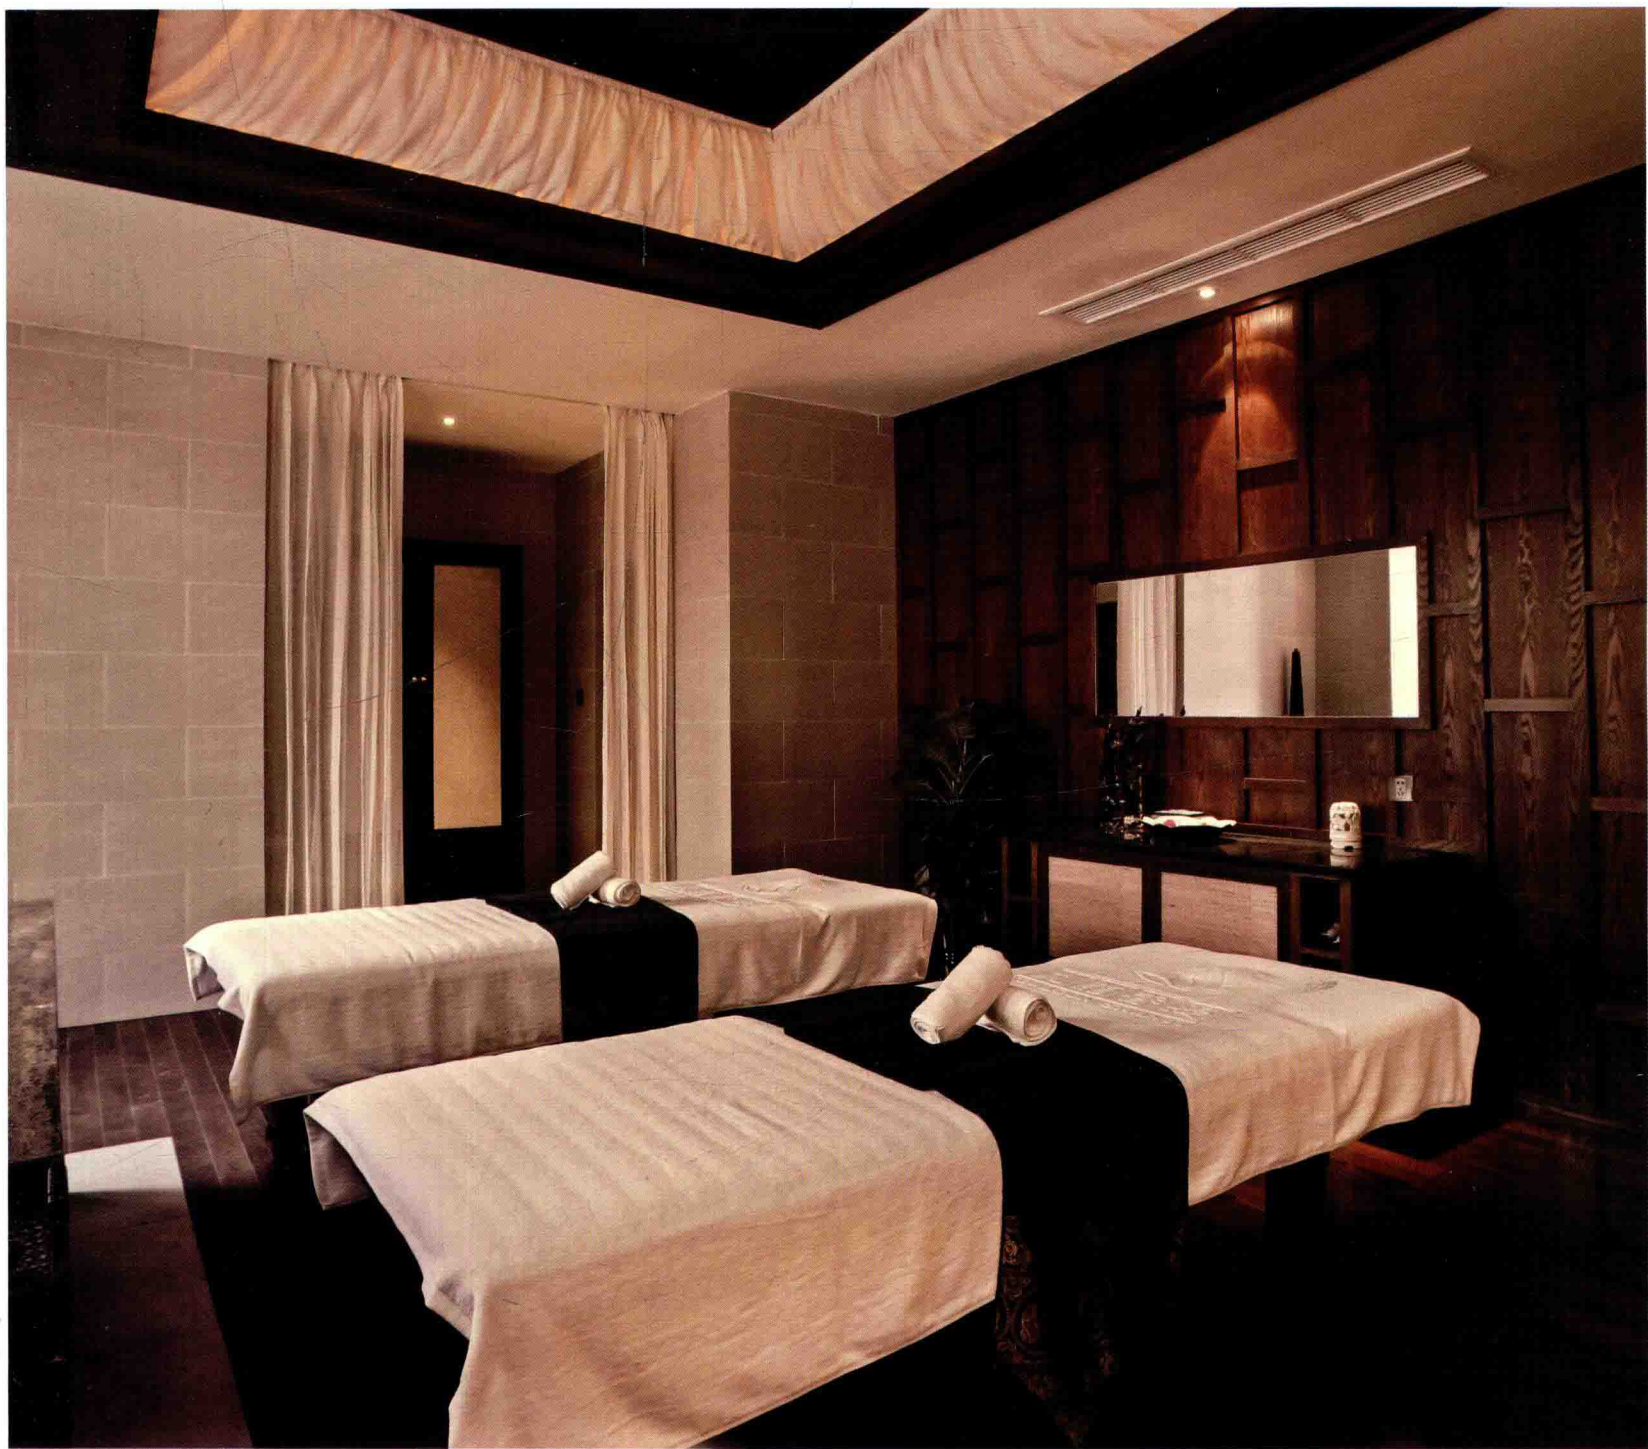

# 谛梵养生会馆

Truth of Van Gogh's health preservation Centre

设计师：阿森（森图设计顾问有限公司）

项目地点：浙江台州市路桥河西大厦

主要材料：仿古砖、乳胶漆、壁纸、  
红胡桃、樟子松

会馆内部严格按照对称布局摆设，体现中正平和的美感。中式风格的表现，更多地以装饰小物的形式点缀空间，青铜神兽、陶瓷小人、青瓷茶具，都给素雅的空间抹上点点绚丽的色彩。中国传统建筑装饰材料——木，贯穿会馆的始终，从天花板到门窗，从家具到器物，传达出温润、含蓄、拙朴、肃穆的东方美学和悠悠禅意。而布艺和石材的运用，则带来了柔软和坚实两种质感，与木的优雅色泽、精致纹理，共同构成刚柔并济的自然之美的盛宴。这里，能让人感受自然、呼吸自然、畅想自然，让人充分的放松和享受，回归本我，追忆初心。