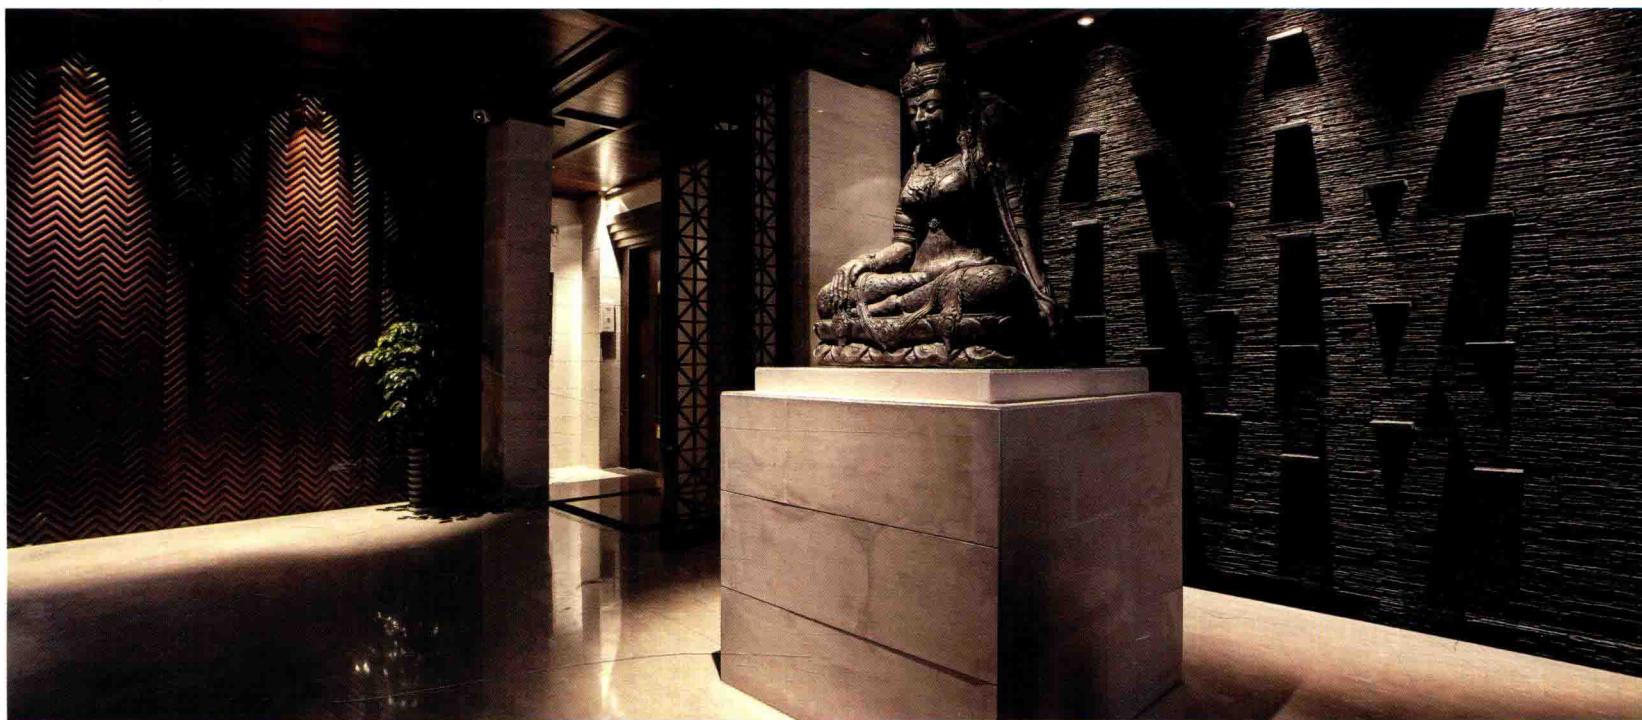

## Nine Long Xiangti Club

设计师：郑海涯

项目名称：九龙香缇会所

项目地点：浙江台州市路桥河西大厦

项目面积：2300 平方米

在都市紧张而又快节奏下生活的人们，工作之余，都渴求有一个能够让他们缓解紧张和释放压力的地方，营造一个原始、传统而又充满大自然风味的休闲养生场所，成了都市人找回心理平衡的最佳诉求点。

项目取材于巴厘岛，是因为巴厘岛本身是享誉全球的休闲度假圣地。将巴厘岛特有的建筑人文特色（木屋、石材、佛像、木雕、水景等）引入室内空间，点上巴厘岛特有的香薰精油，播放着巴厘岛特有的民间音乐，使顾客从踏进大门那一刻开始便能够全方位的感受来自东南亚巴厘岛的气息，从视觉、听觉、嗅觉上达到全身心的放松，消解压力、放松心情。

# 谛梵养生会馆

Truth of Van Gogh's health preservation Centre

设计师：阿森（森图设计顾问有限公司）

项目地点：浙江台州市路桥河西大厦

主要材料：仿古砖、乳胶漆、壁纸、  
红胡桃、樟子松

会馆内部严格按照对称布局摆设，体现中正平和的美感。中式风格的表现，更多地以装饰小物的形式点缀空间，青铜神兽、陶瓷小人、青瓷茶具，都给素雅的空间抹上点点绚丽的色彩。中国传统建筑装饰材料——木，贯穿会馆的始终，从天花板到门窗，从家具到器物，传达出温润、含蓄、拙朴、肃穆的东方美学和悠悠禅意。而布艺和石材的运用，则带来了柔软和坚实两种质感，与木的优雅色泽、精致纹理，共同构成刚柔并济的自然之美的盛宴。这里，能让人感受自然、呼吸自然、畅想自然，让人充分的放松和享受，回归本我，追忆初心。