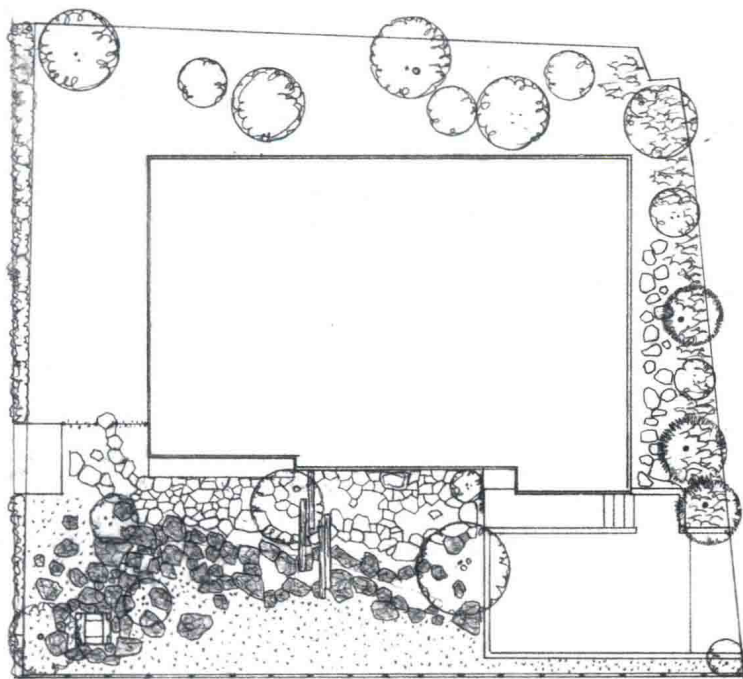

设计公司：NAYA design room (gardens & landscapes)

地点：日本

面积：40m²

庭院要素
植物

庭院种植的植物大多线条细腻、柔美与庭院整体风格相协调。

这是一座小巧而又精致的城市庭院，光照不是特别充足，周边也没有被房屋所环绕。从大门到入口，再到远处的露台空间设置了一条颇具特色的小路，这条小路使整个庭院空间充满了自然气息，使得这座小小的庭院拥有了多处幽静、舒适的空间。

为了充分利用这里阴凉、潮湿的空间环境，设计师模仿东南亚的湿地花园栽种了一些植物。设计师还采用了一种能够吸收大量水分的石材，覆满青苔的小路能够使整座庭院更显别致。

金边吊兰与粉色宿根花卉的搭配。

凤尾兰。

竹庭院

设计公司：Daikouen

地点：日本

摄影：Yoshimi Suzuki

庭院要素
植物

竹林、溪水、岩石、石灯笼完美搭配在一起，人们漫步于庭院内，就仿佛置身于山岭之间。

该日式庭院内有一片竹林，竹林下面是一条缓缓流淌着的溪水。漫步于庭院内，仿佛置身于山岭之中，周边是潺潺的溪水、卵石和苔藓……

建筑原本没有附属的庭院，只有一片竹林。设计师保留了这片竹林，以水体与植物的结合为庭院的设计主题，并尽可能利用这片竹林。设计师改造了场地原有的一个小土丘，使其看起来更像一座小山，水从岩石间流出，仿佛自然中清澈的泉水一般。庭院中的石灯笼与竹林完美地融合在一起。

庭院中摆放的石头均为安山岩，是由设计师亲自挑选的。安山岩的孔很多，能够贮水，因此非常适合苔藓的生长。在环境条件适宜的情况下，苔藓就能够大量地生长、繁殖。这种长满了苔藓的安山岩为整个庭院增添了生机和活力。