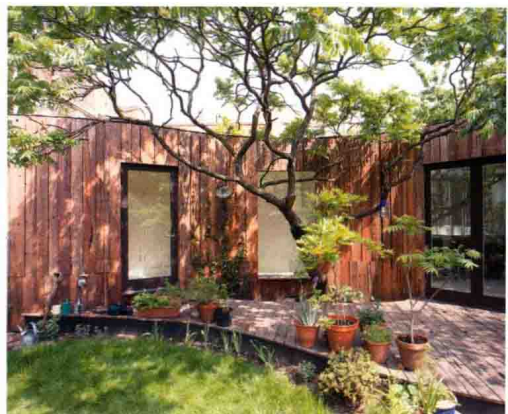

植物

PLANT

目 录 CONTENTS

S 宅屋顶花园	6
清凉庭院	8
竹庭院	10
小小的威尼斯花园	13
树屋	16
希尔加德花园	20
摩根索花园	24
充满野趣的庭院	26
沙漠庭院	31
位于好莱坞的住宅庭院	34
绿意盎然的自然庭院	38
多层次的水景庭院	41
德内尔庭院	44

布莱克威尔花园	48
玫瑰花园	52
斯奈德庭院	56
像箱根风景区一样的庭院	60
隐秘的别墅庭院	64
地中海花园	68
终极户外空间	72
新西兰式花园	74
保利集团·温泉城	78
北京名都园	80
翡翠别墅	84
翠湖雅苑	90
新南路1号庭院	94

S 宅屋顶花园

设计师：Hirosumi Sato

地点：日本

面积：56m²

摄影：Hirosumi Sato

庭院要素
植物

草坪与其他硬质铺装完美结合，盆栽植物和宿根花卉点缀其中，打造了一个浪漫而舒适的空间。

清凉庭院

设计公司：NAYA design room (gardens & landscapes)

地点：日本

面积：40m²

庭院要素
植物

庭院种植的植物大多线条细腻、柔美与庭院整体风格相协调。

这是一座小巧而又精致的城市庭院，光照不是特别充足，周边也没有被房屋所环绕。从大门到入口，再到远处的露台空间设置了一条颇具特色的小路，这条小路使整个庭院空间充满了自然气息，使得这座小小的庭院拥有了多处幽静、舒适的空间。

为了充分利用这里阴凉、潮湿的空间环境，设计师模仿东南亚的湿地花园栽种了一些植物。设计师还采用了一种能够吸收大量水分的石材，覆满青苔的小路能够使整座庭院更显别致。