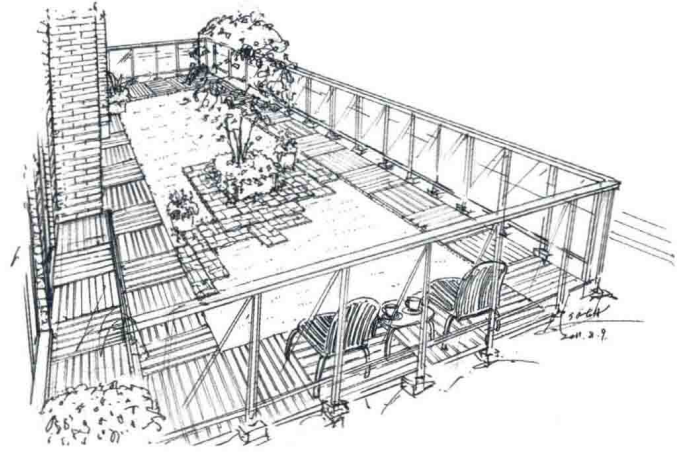

S 宅屋顶花园

设计师：Hirosumi Sato

地点：日本

面积：56m²

摄影：Hirosumi Sato

庭院要素
植物

草坪与其他硬质铺装完美结合，盆栽植物和宿根花卉点缀其中，打造了一个浪漫而舒适的空间。

清凉庭院

设计公司：NAYA design room (gardens & landscapes)

地点：日本

面积：40m²

庭院要素
植物

庭院种植的植物大多线条细腻、柔美与庭院整体风格相协调。

这是一座小巧而又精致的城市庭院，光照不是特别充足，周边也没有被房屋所环绕。从大门到入口，再到远处的露台空间设置了一条颇具特色的小路，这条小路使整个庭院空间充满了自然气息，使得这座小小的庭院拥有了多处幽静、舒适的空间。

为了充分利用这里阴凉、潮湿的空间环境，设计师模仿东南亚的湿地花园栽种了一些植物。设计师还采用了一种能够吸收大量水分的石材，覆满青苔的小路能够使整座庭院更显别致。