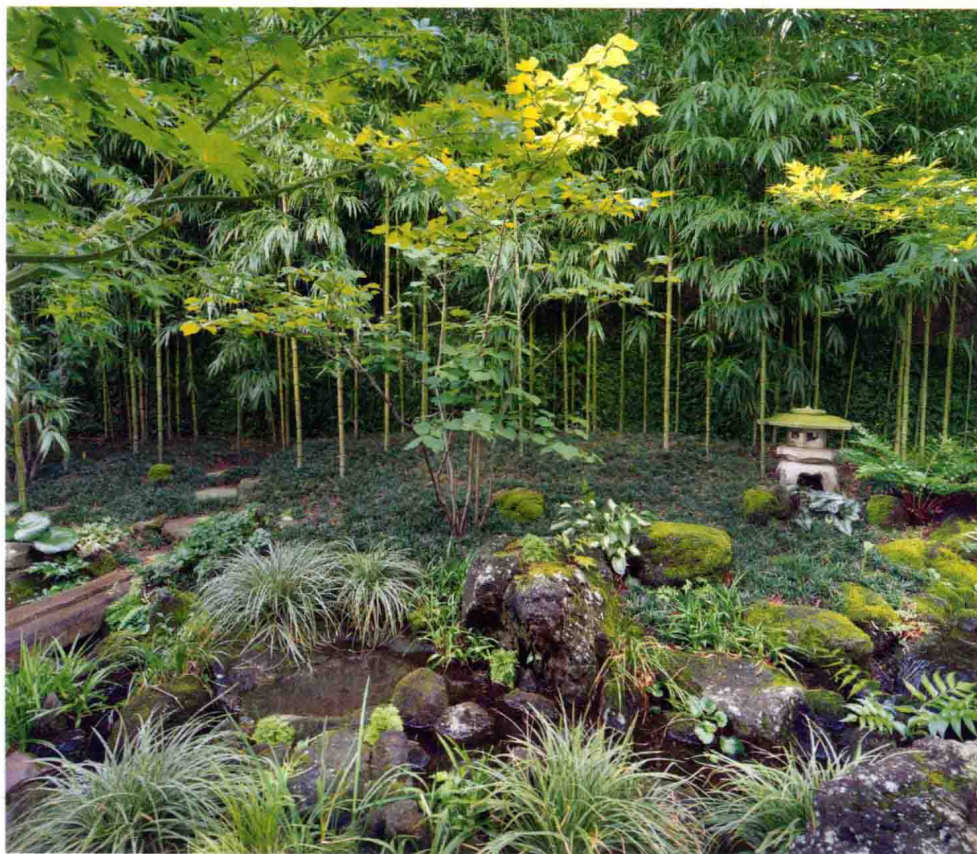

植物

PLANT

目 录 CONTENTS

S 宅屋顶花园	6
清凉庭院	8
竹庭院	10
小小的威尼斯花园	13
树屋	16
希尔加德花园	20
摩根索花园	24
充满野趣的庭院	26
沙漠庭院	31
位于好莱坞的住宅庭院	34
绿意盎然的自然庭院	38
多层次的水景庭院	41
德内尔庭院	44

布莱克威尔花园	48
玫瑰花园	52
斯奈德庭院	56
像箱根风景区一样的庭院	60
隐秘的别墅庭院	64
地中海花园	68
终极户外空间	72
新西兰式花园	74
保利集团·温泉城	78
北京名都园	80
翡翠别墅	84
翠湖雅苑	90
新南路1号庭院	94

S 宅屋顶花园

设计师：Hirosumi Sato

地点：日本

面积：56m²

摄影：Hirosumi Sato

庭院要素
植物

草坪与其他硬质铺装完美结合，盆栽植物和宿根花卉点缀其中，打造了一个浪漫而舒适的空间。

清凉庭院

设计公司：NAYA design room (gardens & landscapes)

地点：日本

面积：40m²

庭院要素
植物

庭院种植的植物大多线条细腻、柔美与庭院整体风格相协调。

这是一座小巧而又精致的城市庭院，光照不是特别充足，周边也没有被房屋所环绕。从大门到入口，再到远处的露台空间设置了一条颇具特色的小路，这条小路使整个庭院空间充满了自然气息，使得这座小小的庭院拥有了多处幽静、舒适的空间。

为了充分利用这里阴凉、潮湿的空间环境，设计师模仿东南亚的湿地花园栽种了一些植物。设计师还采用了一种能够吸收大量水分的石材，覆满青苔的小路能够使整座庭院更显别致。

该日式庭院内有一片竹林，竹林下面是一条缓缓流淌着的溪水。漫步于庭院内，仿佛置身于山岭之中，周边是潺潺的溪水、卵石和苔藓……

建筑原本没有附属的庭院，只有一片竹林。设计师保留了这片竹林，以水体与植物的结合为庭院的设计主题，并尽可能利用这片竹林。设计师改造了场地原有的一个小土丘，使其看起来更像一座小山，水从岩石间流出，仿佛自然中清澈的泉水一般。庭院中的石灯笼与竹林完美地融合在一起。

庭院中摆放的石头均为安山岩，是由设计师亲自挑选的。安山岩的孔很多，能够贮水，因此非常适合苔藓的生长。在环境条件适宜的情况下，苔藓就能够大量地生长、繁殖。这种长满了苔藓的安山岩为整个庭院增添了生机和活力。