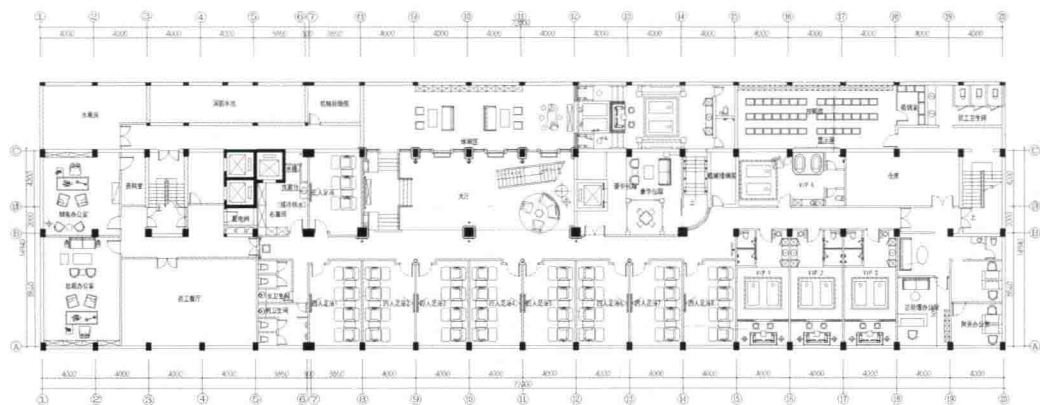

# 索拉古贝 SPA

Sola ancient SPA

设计师 李蓉慧

项目名称：索拉古贝 SPA · 足浴养生会所

项目地点：浙江省金华市

项目面积：5000 平方米

本案结合东阳当地的优势产业，打造了新东方的一个设计风格。在充分选取当地的传统装饰元素外加入了现代的装饰要点，整体空间古朴且时尚，怀旧亦不沉闷。

本案三层为女宾美容部，二层为足浴，一层设有大厅，等候区，美发部，茶室以及一个博物馆。博物馆是整个设计的亮点，其古朴的设计风格为客户展示各种中草药材和养生器皿，是商业空间很少能做到的一个比较大规模的文化展示的空间。地下夹层和地下室为 SPA 区，幽暗的地下环境也让 SPA 的氛围更为温馨。

地下室平面布置图

一层平面布置图

二层平面布置图