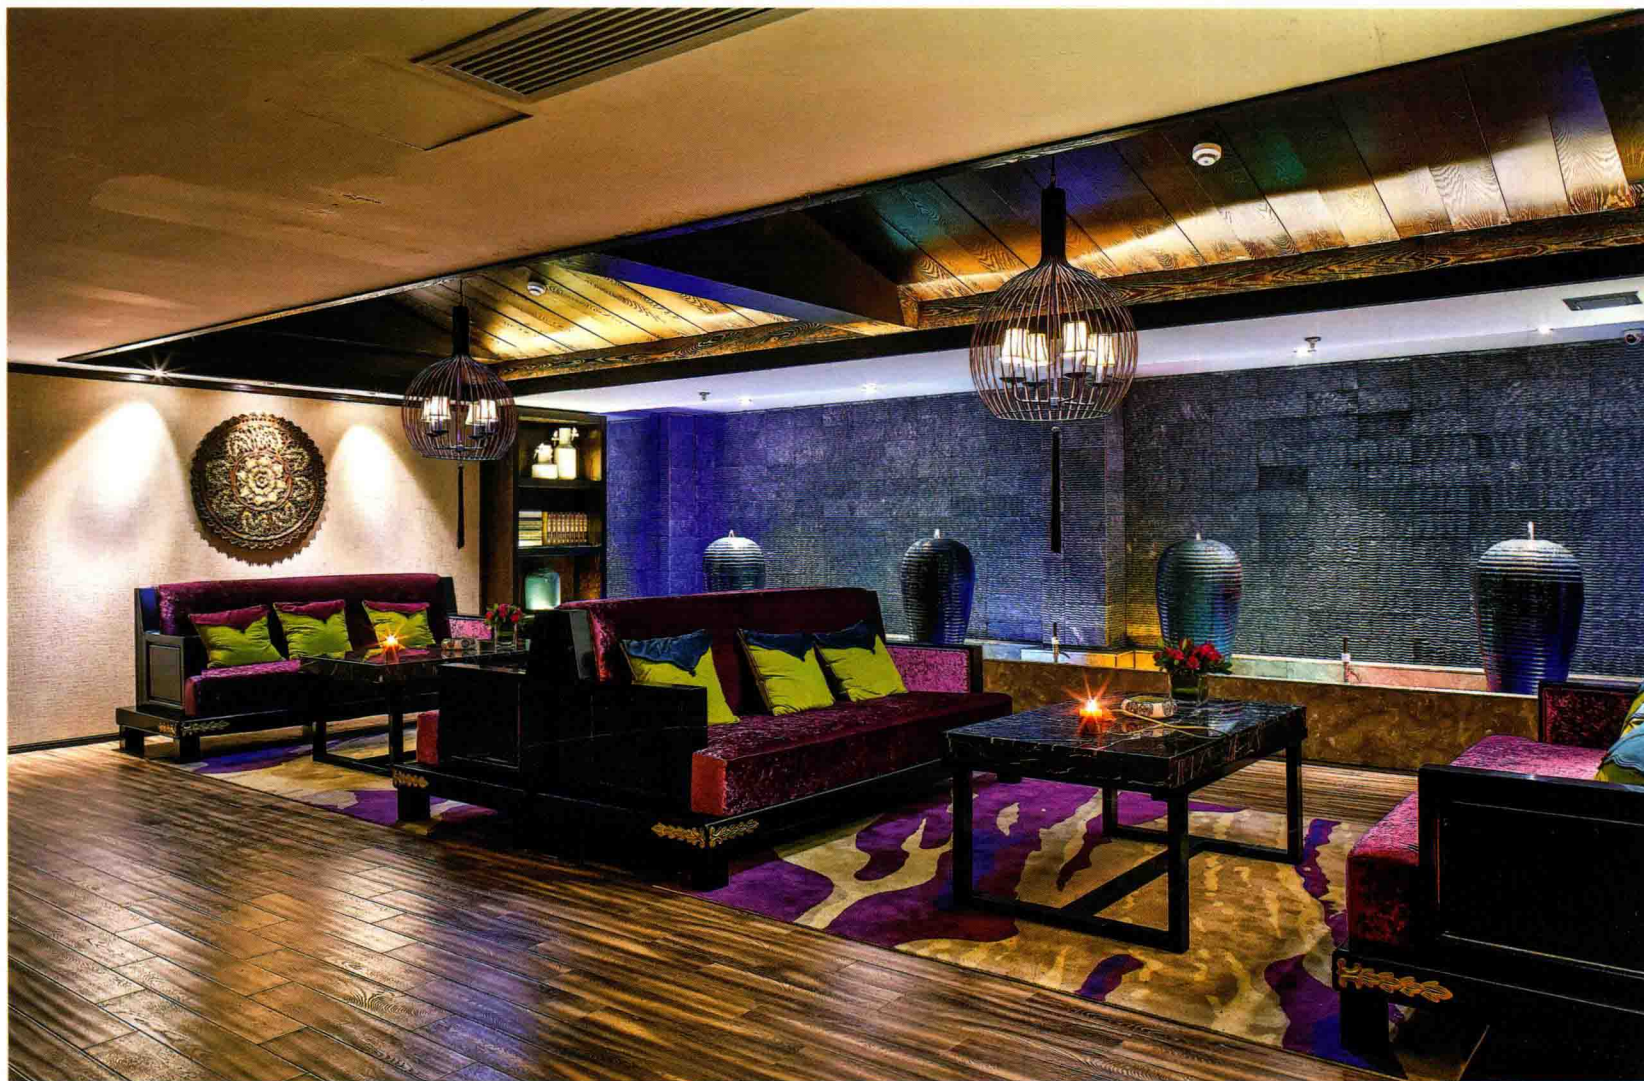

---

逍遥会 Xiaoyao Club	110	意兰亭 The Prospect of Lanting Pavilion	168
谛梵养生会馆 Difan Health Center	118	铜仁上座会馆 Tongren VIP Center	174
大巢氏 Nest Man	126	西溪绿草地会所 Xixi Green Grass Club	182
明心堂 Mingxintang Club	134	刘家大院 Lau's Family	188
良适 Liangshi	140		
长沙橘洲度假村 Orange Island Resort In Changsha	148		
维多利亚高级美发会所 Victoria Hair Club	156		
欧灵美发会所 OLIN Hair Club	162		

# 索拉古贝 SPA

Sola ancient SPA

设计师 李蓉慧

项目名称：索拉古贝 SPA · 足浴养生会所

项目地点：浙江省金华市

项目面积：5000 平方米

本案结合东阳当地的优势产业，打造了新东方的一个设计风格。在充分选取当地的传统装饰元素外加入了现代的装饰要点，整体空间古朴且时尚，怀旧亦不沉闷。

本案三层为女宾美容部，二层为足浴，一层设有大厅，等候区，美发部，茶室以及一个博物馆。博物馆是整个设计的亮点，其古朴的设计风格为客户展示各种中草药材和养生器皿，是商业空间很少能做到的一个比较大规模的文化展示的空间。地下夹层和地下室为 SPA 区，幽暗的地下环境也让 SPA 的氛围更为温馨。