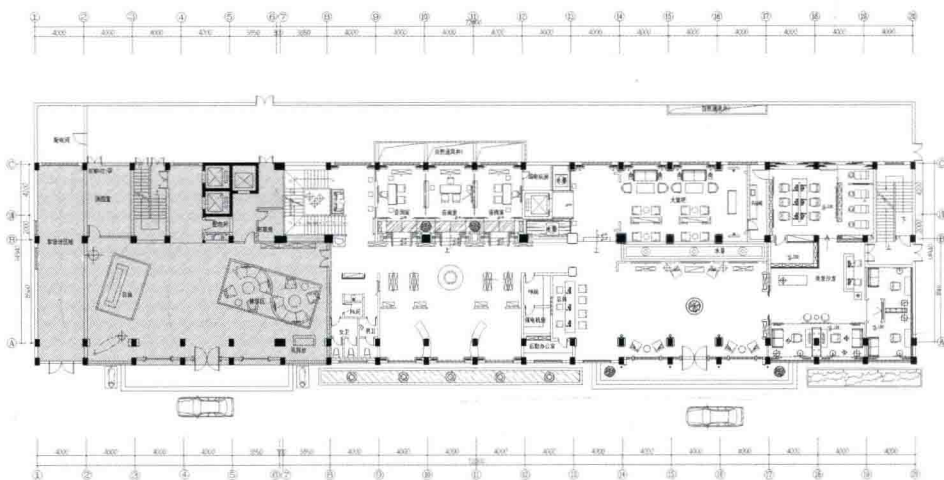

# 索拉古贝 SPA

Sola ancient SPA

设计师 李蓉慧

项目名称：索拉古贝 SPA · 足浴养生会所

项目地点：浙江省金华市

项目面积：5000 平方米

本案结合东阳当地的优势产业，打造了新东方的一个设计风格。在充分选取当地的传统装饰元素外加入了现代的装饰要点，整体空间古朴且时尚，怀旧亦不沉闷。

本案三层为女宾美容部，二层为足浴，一层设有大厅，等候区，美发部，茶室以及一个博物馆。博物馆是整个设计的亮点，其古朴的设计风格为客户展示各种中草药材和养生器皿，是商业空间很少能做到的一个比较大规模的文化展示的空间。地下夹层和地下室为 SPA 区，幽暗的地下环境也让 SPA 的氛围更为温馨。

地下室平面布置图

一层平面布置图

二层平面布置图