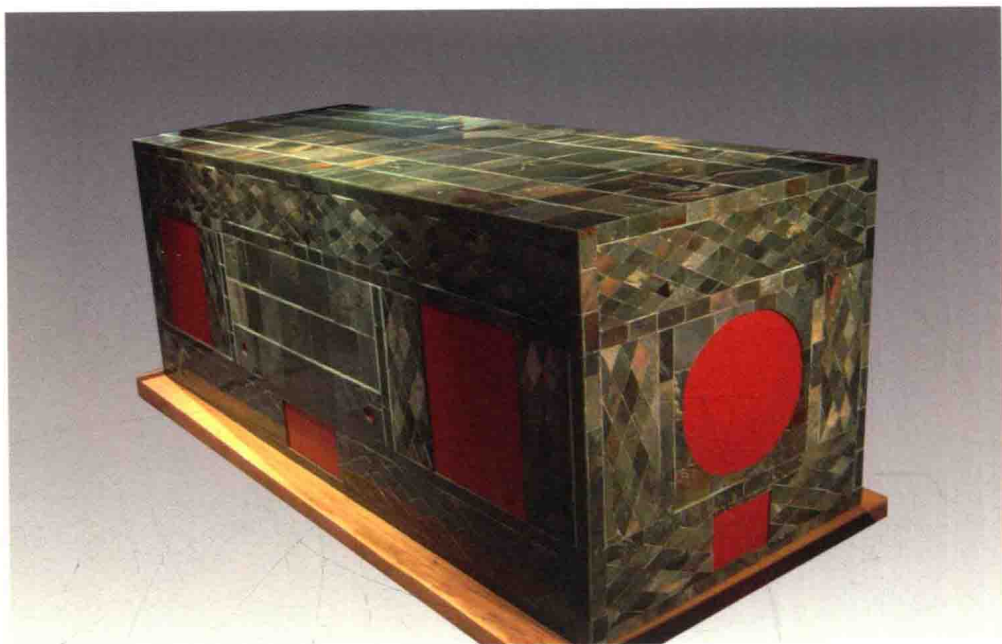

江苏徐州狮子山汉墓镶玉漆棺复原（徐州博物馆）