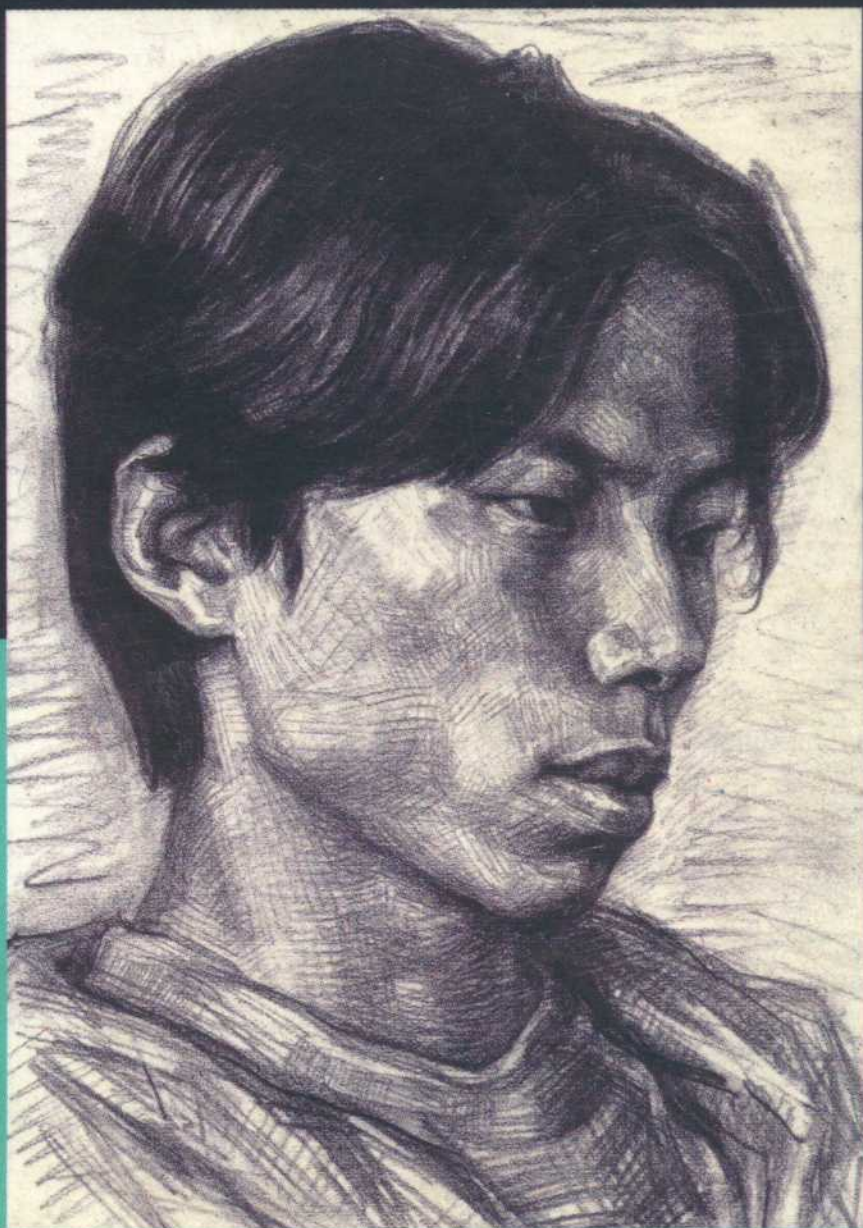

锁定美院 掌中宝丛书

素描头像

王光邓 编
等绘

福建美术出版社

中国书画函授大学

中国书画函授大学

J214
171

锁定美院·掌中宝丛书

素描头像

- 男正面像
- 男侧面像
- 女正面像
- 女侧面像

福建美术出版社

图书在版编目(CIP)数据

素描头像 / 王光邓编. — 福州: 福建美术出版社, 2002.5
(锁定美院·高考指导掌中宝丛书)

ISBN 7-5393-1114-2

I.素... II.王... III.肖像画-素描-技法(美术)-
高等学校-入学考试-自学参考资料

IV.J214